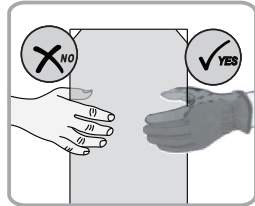

KARAG

bathroom experience...

www.karag.it

WALKIN

INSTALLATION MANUAL

SIZE	X
700	680-700
800	780-800
900	880-900
1000	980-1000
1100	1080-1100
1200	1180-1200
1400	1380-1400

- Not Included
- non inclus
- non incluso
- neinclus
- brak w zestawie
- Dahil deđildir
- δεν συμπεριλαμβάνονται
- no incluido
- Не входит в комплект
- не входит до комплекту
- Não incluido