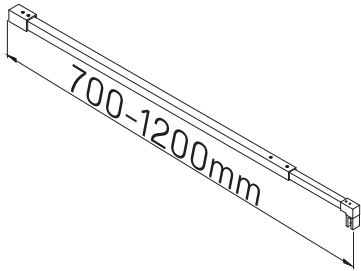

KARAG

bathroom experience...

www.karag.it

WALKIN

INSTALLATION MANUAL

SIZE	X
700	680-700
800	780-800
900	880-900
1000	980-1000
1100	1080-1100
1200	1180-1200
1400	1380-1400

- Not Included
- non inclus
- non incluso
- neinclus
- brak w zestawie
- Dahil deđildir
- δεν συμπεριλαμβάνονται
- no incluido
- Не входит в комплект
- не входит до комплекту
- Não incluido

H1
x1

H2
x1

H3

x7
ϕ6

H4

x5
ST4x30

H5
x1

H6
x1

H7
x1

H8
x1

H2

x1

		H3		x4	
---	---	----	---	----	--

PH2

H4

St4x30

x4

H5		x1	
H7		x1	

- | | | |
|----|--|----|
| H3 |  | x1 |
| H4 |  St4x30 | x1 |
| H6 |  | x1 |

	H3		x2	
	H8		St4x25	