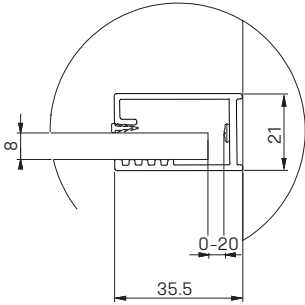

KARAG

bathroom experience...

www.karag.it

WALKIN

INSTALLATION MANUAL

SIZE	X
700	680-700
800	780-800
900	880-900
1000	980-1000
1100	1080-1100
1200	1180-1200
1400	1380-1400

- Not Included
- non inclus
- non incluso
- neinclus
- brak w zestawie
- Dahil deđildir
- δεν συμπεριλαμβάνονται
- no incluido
- Не входит в комплект
- не входит до комплекту
- Não incluido

H1
x1

H2
x1

H3

x7
ϕ6

H4

x5
ST4x30

H5
x1

H6
x1

H7
x1

H8
x1

H2

x1

		H3		x4	
---	---	----	---	----	--

PH2

H4

St4x30

x4

H5		x1	
H7		x1	

- | | | |
|----|--|----|
| H3 |  | x1 |
| H4 |  St4x30 | x1 |
| H6 |  | x1 |

	H3		x2	
	H8		St4x25	