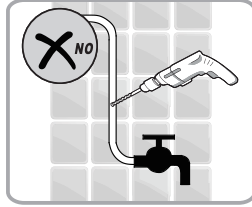

KARAG

bathroom experience...

www.karag.it

WALKIN

INSTALLATION MANUAL

SIZE	X
700	680-700
800	780-800
900	880-900
1000	980-1000
1100	1080-1100
1200	1180-1200
1400	1380-1400

- Not Included
- non inclus
- non incluso
- neinclus
- brak w zestawie
- Dahil deđildir
- δεν συμπεριλαμβάνονται
- no incluido
- Не входит в комплект
- не входит до комплекту
- Não incluido