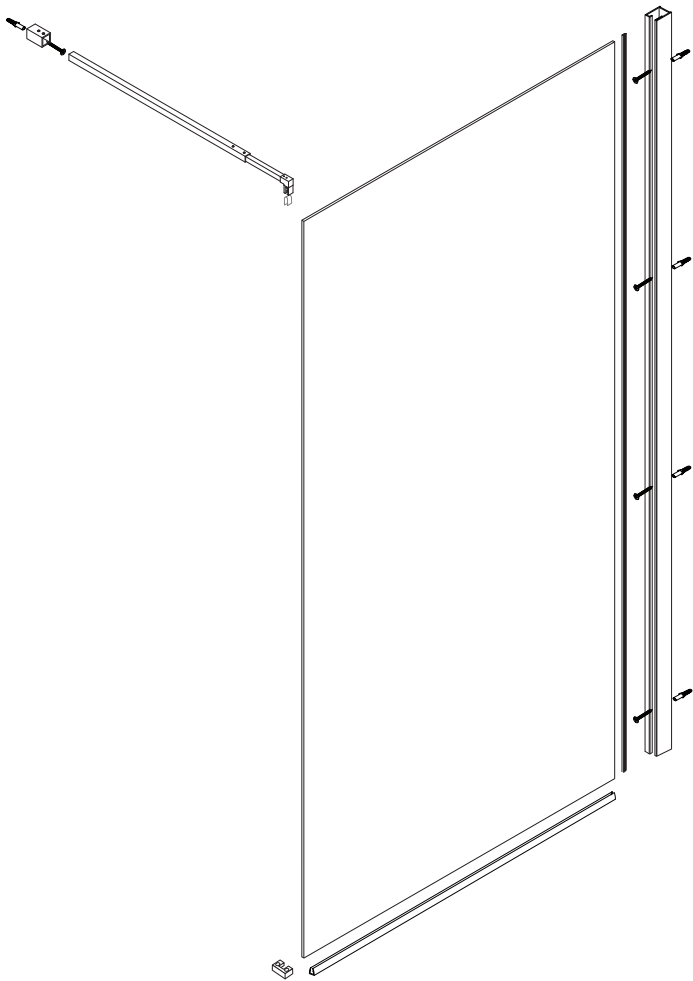

KARAG

bathroom experience...

www.karag.it

WALKIN

INSTALLATION MANUAL

SIZE	X
700	680-700
800	780-800
900	880-900
1000	980-1000
1100	1080-1100
1200	1180-1200
1400	1380-1400

- Not Included
- non inclus
- non incluso
- neinclus
- brak w zestawie
- Dahil deđildir
- δεν συμπεριλαμβάνονται
- no incluido
- Не входит в комплект
- не входит до комплекту
- Não incluido

H1
x1

H2
x1

H3

x7
ϕ6

H4

x5
ST4x30

H5
x1

H6
x1

H7
x1

H8
x1

H2

x1

		H3		x4	
---	---	----	---	----	--

PH2

H4

St4x30

x4

H5		x1	
H7		x1	

- | | | |
|----|--|----|
| H3 |  | x1 |
| H4 |  St4x30 | x1 |
| H6 |  | x1 |

	H3		x2	
	H8		St4x25	