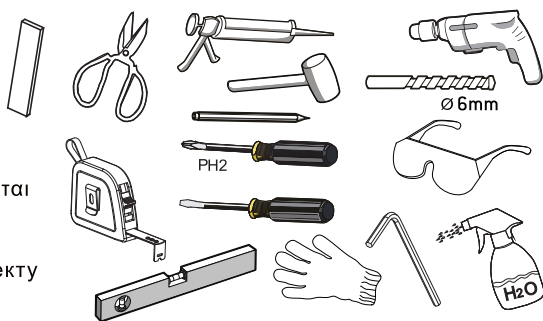

KARAG

bathroom experience...

www.karag.it

WALKIN

INSTALLATION MANUAL

SIZE	X
700	680-700
800	780-800
900	880-900
1000	980-1000
1100	1080-1100
1200	1180-1200
1400	1380-1400

- Not Included
- non inclus
- non incluso
- neinclus
- brak w zestawie
- Dahil deđildir
- δεν συμπεριλαμβάνονται
- no incluido
- Не входит в комплект
- не входит до комплекту
- Não incluido