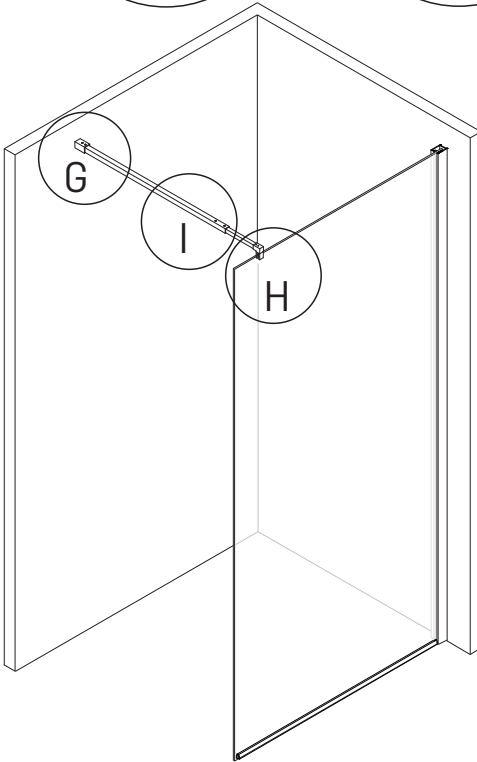

KARAG

bathroom experience...

www.karag.it

WALKIN

INSTALLATION MANUAL

SIZE	X
700	680-700
800	780-800
900	880-900
1000	980-1000
1100	1080-1100
1200	1180-1200
1400	1380-1400

- Not Included
- non inclus
- non incluso
- neinclus
- brak w zestawie
- Dahil deđildir
- δεν συμπεριλαμβάνονται
- no incluido
- Не входит в комплект
- не входит до комплекту
- Não incluido

H7
x1

H8
x1

H2

x1

		H3		x4	
---	---	----	---	----	--

PH2

H4

St4x30

x4

H5		x1	
H7		x1	

- | | | |
|----|--|----|
| H3 |  | x1 |
| H4 |  St4x30 | x1 |
| H6 |  | x1 |

	H3		x2	
	H8		St4x25	