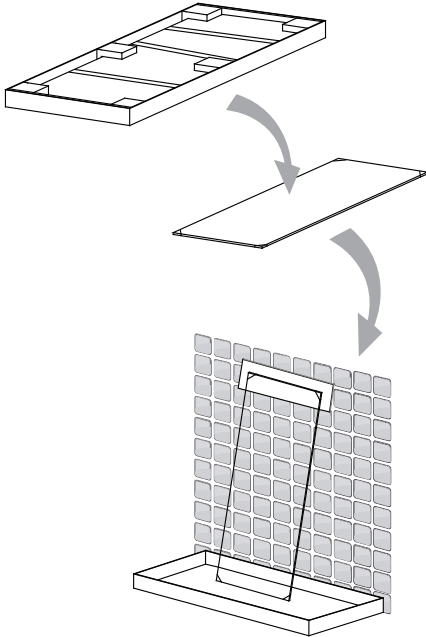

KARAG

bathroom experience...

www.karag.it

WALKIN

INSTALLATION MANUAL

SIZE	X
700	680-700
800	780-800
900	880-900
1000	980-1000
1100	1080-1100
1200	1180-1200
1400	1380-1400

- Not Included
- non inclus
- non incluso
- neinclus
- brak w zestawie
- Dahil deđildir
- δεν συμπεριλαμβάνονται
- no incluido
- Не входит в комплект
- не входит до комплекту
- Não incluido

H1
x1

H2
x1

H3

x7
ϕ6

H4

x5
ST4x30

H5
x1

H6
x1

H7
x1

H8
x1

H2

x1

		H3		x4	
---	---	----	---	----	--

PH2

H4

St4x30

x4

H5		x1	
H7		x1	

- | | | |
|----|--|----|
| H3 |  | x1 |
| H4 |  St4x30 | x1 |
| H6 |  | x1 |

	H3		x2	
	H8		St4x25	