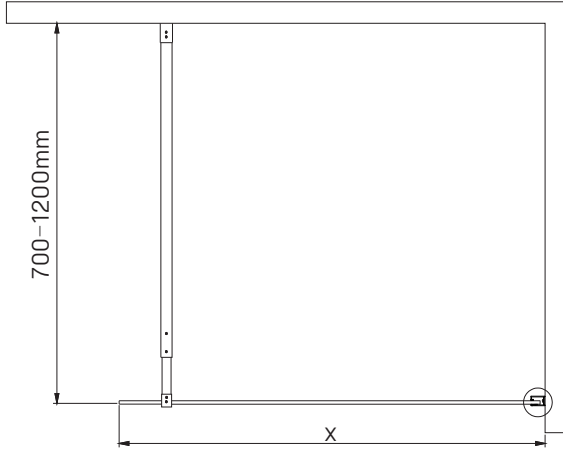

KARAG

bathroom experience...

www.karag.it

WALKIN

INSTALLATION MANUAL

SIZE	X
700	680-700
800	780-800
900	880-900
1000	980-1000
1100	1080-1100
1200	1180-1200
1400	1380-1400

- Not Included
- non inclus
- non incluso
- neinclus
- brak w zestawie
- Dahil deđildir
- δεν συμπεριλαμβάνονται
- no incluido
- Не входит в комплект
- не входит до комплекту
- Não incluido

H1
x1

H2
x1

H3

x7
ϕ6

H4

x5
ST4x30

H5
x1

H6
x1

H7
x1

H8
x1

H2

x1

		H3		x4	
---	---	----	---	----	--

PH2

H4

St4x30

x4

H5		x1	
H7		x1	

- | | | |
|----|--|----|
| H3 |  | x1 |
| H4 |  St4x30 | x1 |
| H6 |  | x1 |

	H3		x2	
	H8		St4x25	