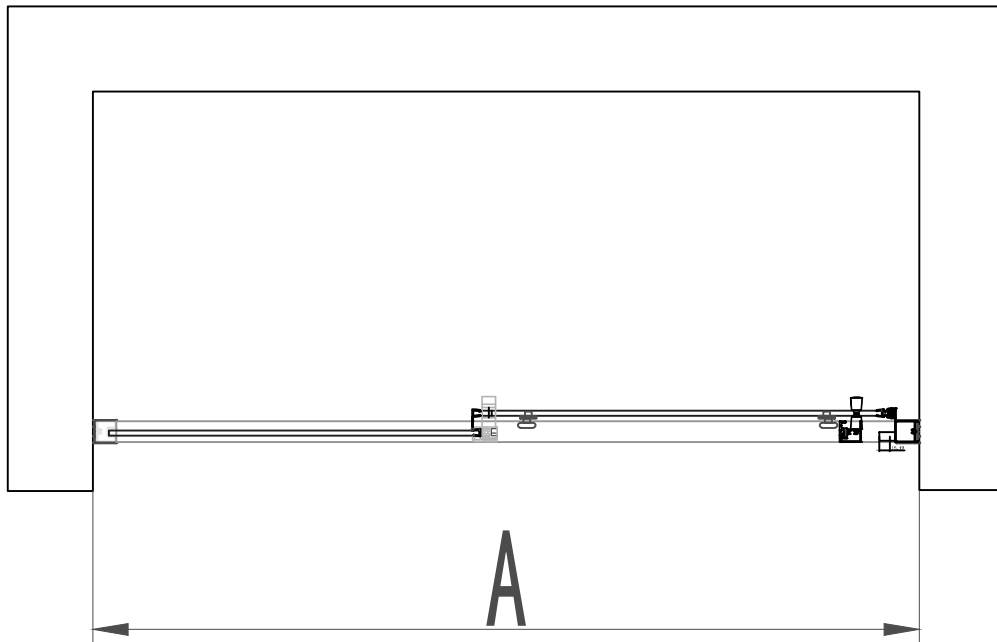

Serial number	Graphical	Name	Quantity	Remarks
33		M3	1PCS	
34		M2	1PCS	
35			1PCS	
36			1PCS	
37		φ2.8mm	1PCS	

Size (mm)	A (mm)
1000	970-1000
1100	1070-1100
1200	1170-1200
1300	1270-1300
1400	1370-1400

Size (mm)	A (mm)
1000	970-985
1100	1070-1085
1200	1170-1185
1300	1270-1285
1400	1370-1385

Size (mm)	B (mm)
700	675-690
800	775-790
900	875-890