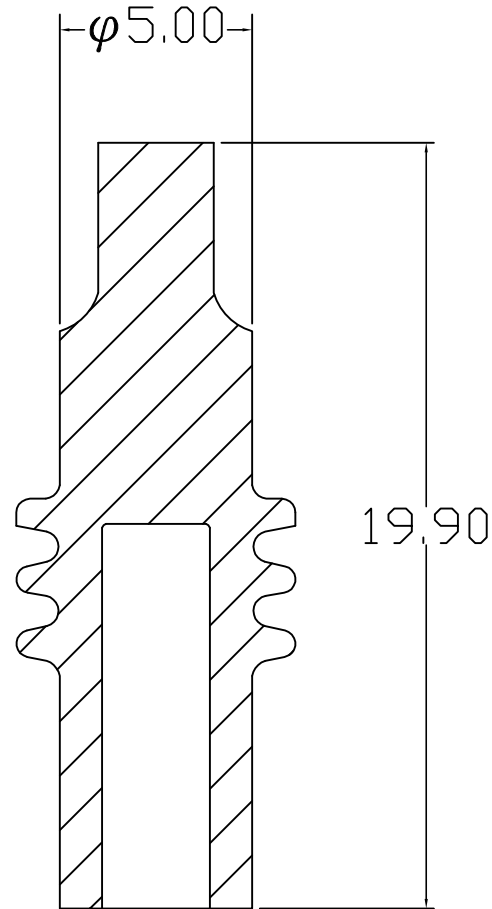

REV.	DESCRIPTION	DATE	REVISED

公差TOLERANCE	A	B	C	D	件號PART NO.	CID1380	單位UNITS	公厘(mm)
0 - 5mm	±0.15	±0.20	±0.30	±0.40	品名TYPE	盲栓Blind Plug	公差TOLERANCE	■ A □ B □ C □ D
5 - 15mm	±0.20	±0.30	±0.45	±0.60	顏色COLOR	青苔綠色Moss Green	比例SCALE	20:1
15 - 30mm	±0.25	±0.40	±0.60	±0.80	材質MATERIAL	SIR	日期DATE	2017/7/12
30 - 45mm	±0.30	±0.50	±0.75	±1.00	適用線徑WIRE O.D.	0mm	版本Rev.	A0