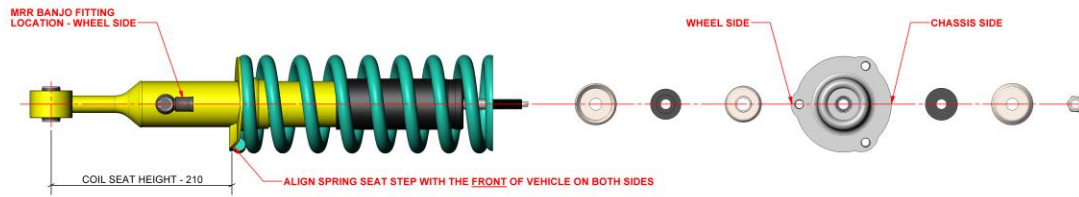

TOYOTA LANDCRUISER (PRADO 90)
RIGHT HAND STRUT SHOWN

TOYOTA LANDCRUISER (PRADO 120) / 4RUNNER (GEN 4)
RIGHT HAND STRUT SHOWN