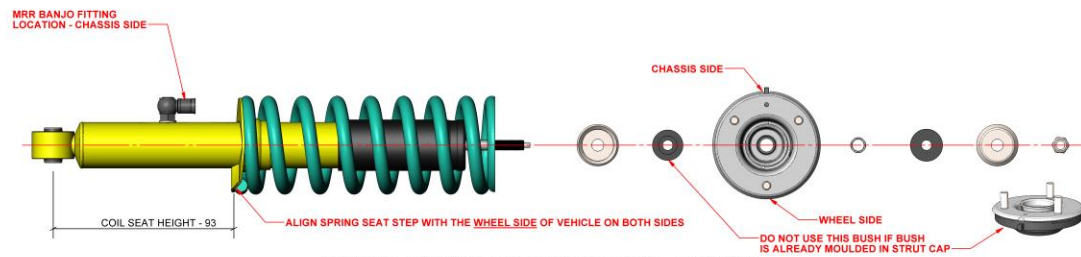

NISSAN NAVARA / FRONTIER (D40/D23 NP300)  
**LEFT HAND STRUT SHOWN**

NISSAN NAVARA / FRONTIER (D40 - STX500)  
**LEFT HAND STRUT SHOWN**