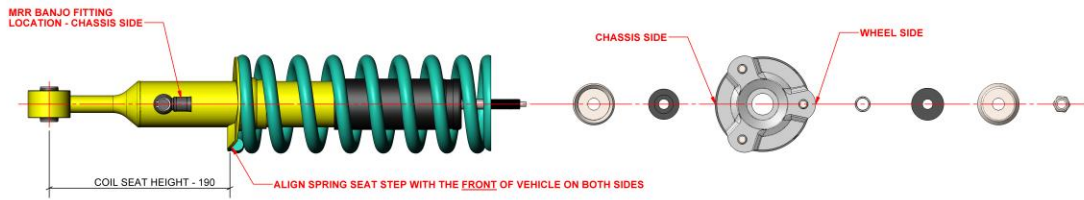

**VOLKSWAGEN AMAROK
RIGHT HAND STRUT SHOWN**

**MAZDA BT50 & FORD RANGER (PX)
LEFT HAND STRUT SHOWN**