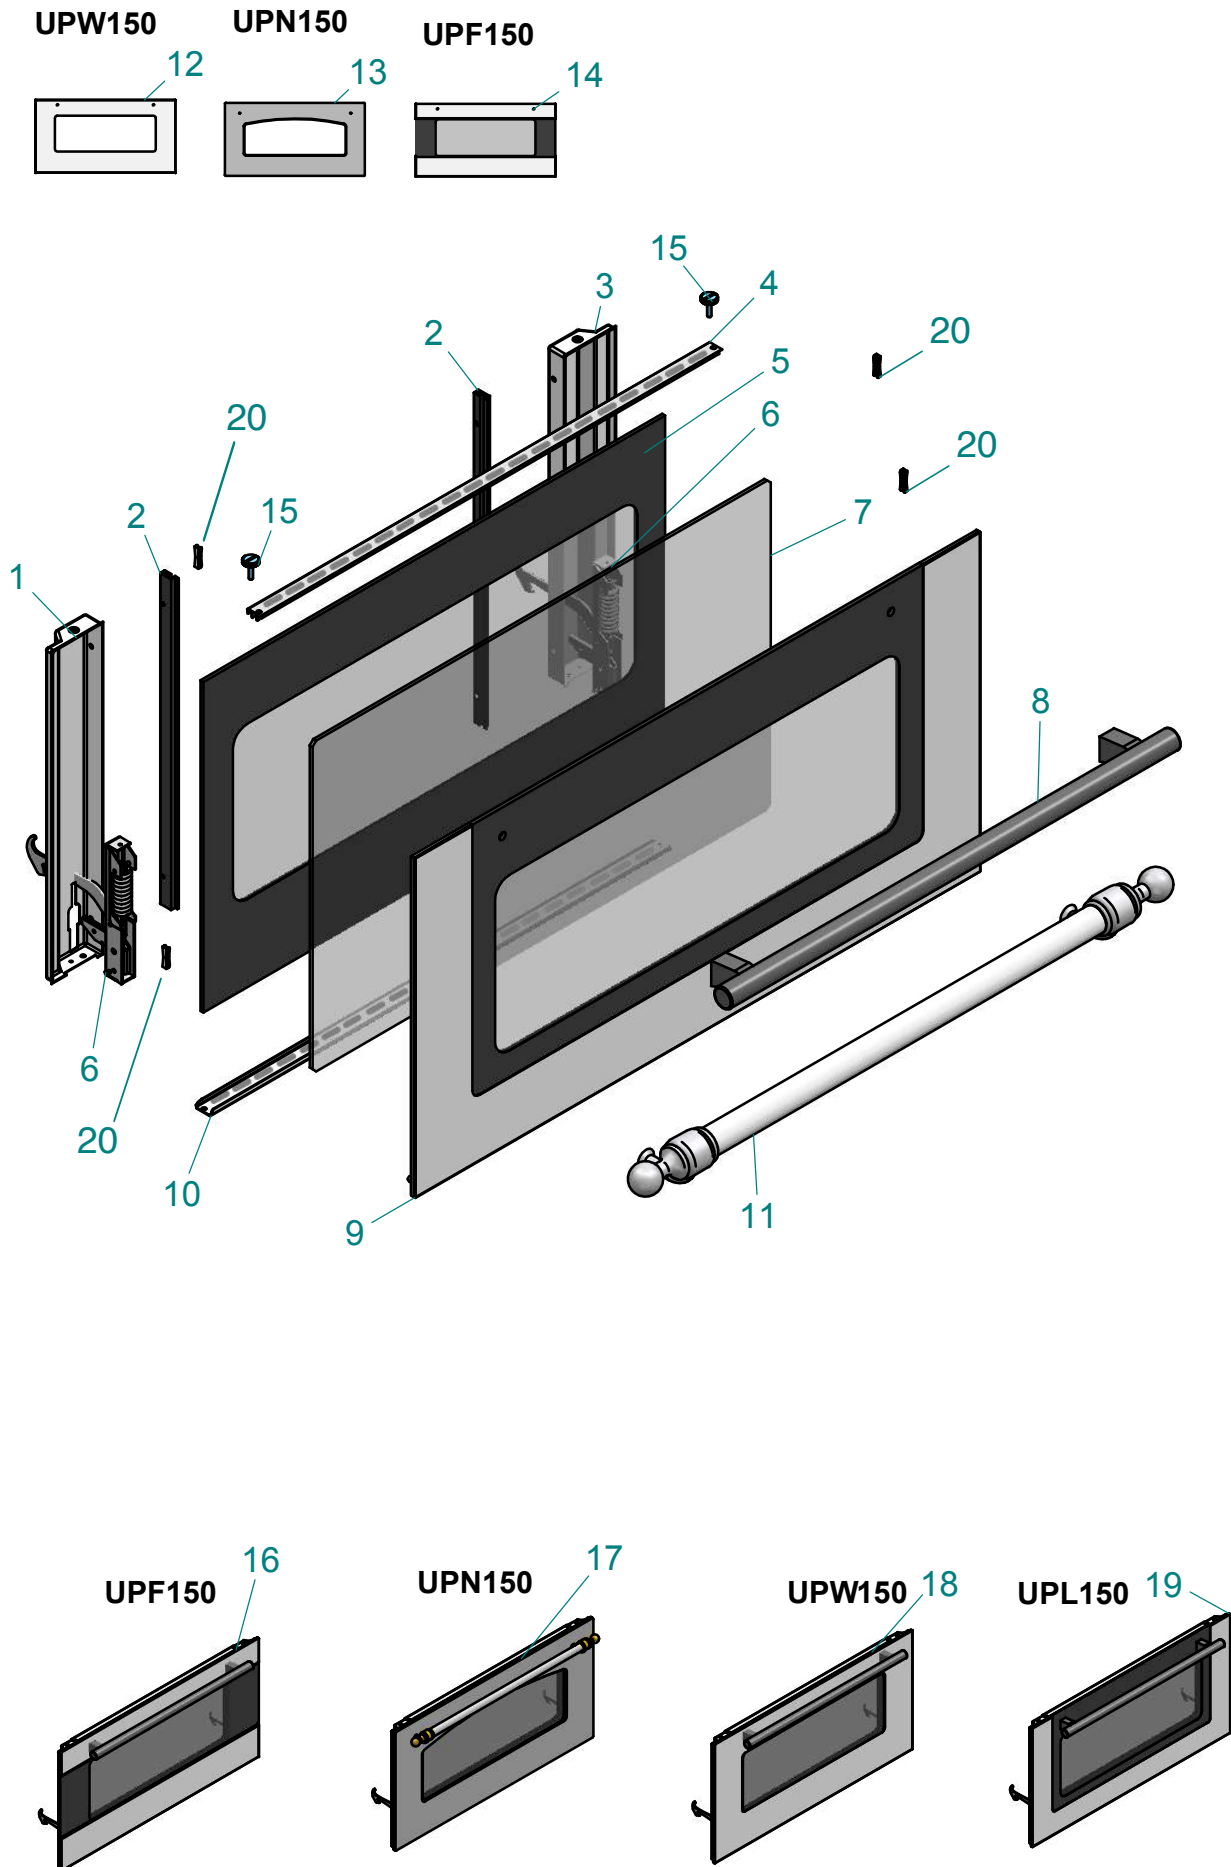

TAV. 1 PORTA DA 90 / 90cm DOOR

TAV. -1-

<i>dis.</i>	<i>codice</i>	<i>descrizione</i>	<i>description</i>
1	S/022/29/14	CONTROPORTA FO 600/800 LAT SX NERO	LEFT INSIDE DOOR FOR 60/80 OVEN
2	A/445/23	PROFILO GUIDA TRIPLO VETRO PORTA	PROFILE
3	S/022/28/14	CONTROPORTA FO 600/800 LAT DX NERO	RIGHT INSIDE DOOR FOR 60/80 OVEN
4	A/445/30/14	PROFILO FERMAV PO 90 SUP ALLUM NEROL=642	UPPER 600S GLASS STOP
5	A/504/86/86	VETRO INTERNO PORTA 900 TR VETRO	INNER DOOR GLASS
6	A/028/45	CERNIERA POR FO 90 3V (FARINGOSI)	3 GLASSES 90CM OVEN DOOR HINGE
7	A/504/86/85	VETRO INTERM PORTA 900 TR VETRO	DOOR GLASS
8	A/116/36/08	MANIGLIONE D.25 I=718 L=766 INOX	HANDLE DIAM=25 I=718 / ST. ST.
9	G/505/24/08	VETRO PO 900L I=718 3V INOX	900L DOOR GLASS I=718 / ST ST
10	S/120/06/08	FERMAVETRO PO 80/90 TR VETRO INOX USA	GLASS STOP
11	A/116/27/08	MAN/CORRIM CROMO MAJEST D=22 I=625	MAJESTIC CHROME HANDLE D=22 I=625
11	A/116/27/16	MAN/CORRIM OTTONE MAJEST D=22 I=625	MAJESTIC BRASS HANDLE D=22 I=625
12	G/505/25/08	VETRO+PO 80/90 3V I=718 OBLO'INOX	OVEN DOOR GLASS I=718 / ST ST
13	G/505/09/01	VETRO+PO 900N 3V BIANCO ANTICO	900N DOOR GLASS / OLD WHITE
13	G/505/09/54	VETRO+PO 900N 3V BLU NOTTE	900N DOOR GLASS / MID BLUE
13	G/505/09/08	VETRO+PO 900N 3V INOX	900N DOOR GLASS / ST ST
13	G/505/09/10	VETRO+PO 900N 3V MAT	900N DOOR GLASS / MATT
13	G/505/09/41	VETRO+PO 900N 3V RAMATO	900N DOOR GLASS / COPPER
13	G/505/09/52	VETRO+PO 900N 3V ROSSO BORG	900N DOOR GLASS / BURGUNDY
13	G/505/09/56	VETRO+PO 900N 3V VERDE SMER	900N DOOR GLASS / EM GREEN
14	G/505/48/08	VETRO PO 900T I=718 3V INOX	900T DOOR GLASS I=718 / ST ST
14	G/505/48/10	VETRO PO 900T I=718 3V MAT	900T DOOR GLASS I=718 / MATT
15	A/602/02	VITE ZIGR FERMAV/FERMAGR LAT FORNO	KNURLED SCREW FOR HOLDING GLASS /SI
16	UG/792/08	PORTA COMPL 3V PF120 I=718 INOX	TRIPLE GLASS 90 CM DOOR / ST ST
16	UG/792/10	PORTA COMPL 3V PF120 I=718 MAT	TRIPLE GLASS 90 CM DOOR / MATT
17	UG/774/01/08	PORTA COMPL 3V PN90 B ANT-CR	TRIPLE GLASS 90 CM DOOR / OLD W-CH
17	UG/774/01/16	PORTA COMPL 3V PN90 B ANT-OTT	TRIPLE GLASS 90 CM DOOR / OLD W-BRA
17	UG/774/54/08	PORTA COMPL 3V PN90 BLU N-CR	TRIPLE GLASS 90 CM DOOR / BLUE-CH
17	UG/774/54/16	PORTA COMPL 3V PN90 BLUE-OTT	TRIPLE GLASS 90 CM DOOR / BLUE-BR
17	UG/774/08/08	PORTA COMPL 3V PN90 INOX-CROMO	TRIPLE GLASS 90 CM DOOR / ST ST-CH
17	UG/774/08/16	PORTA COMPL 3V PN90 INOX-OTTONE	TRIPLE GLASS 90 CM DOOR / ST ST-BR
17	UG/774/10/08	PORTA COMPL 3V PN90 MAT-CROM	TRIPLE GLASS 90 CM DOOR / MATT-CH
17	UG/774/10/16	PORTA COMPL 3V PN90 MAT-OTT	TRIPLE GLASS 90 CM DOOR / MATT-BRA
17	UG/774/41/08	PORTA COMPL 3V PN90 RAMATO-CRO	TRIPLE GLASS 90 CM DOOR/COPP COL/CH
17	UG/774/41/16	PORTA COMPL 3V PN90 RAMATO-OTT	TRIPLE GLASS 90 CM DOOR/COPP COL/BR
17	UG/774/52/08	PORTA COMPL 3V PN90 ROSSO-CR	TRIPLE GLASS 90 CM DOOR / BURGUN-CH
17	UG/774/52/16	PORTA COMPL 3V PN90 ROSS-OTT	TRIPLE GLASS 90 CM DOOR / BURGUN-BR
17	UG/774/56/08	PORTA COMPL 3V PN90 VERDE-CR	TRIPLE GLASS 90 CM DOOR / GREEN-CH
17	UG/774/56/16	PORTA COMPL 3V PN90 VERDE-OT	TRIPLE GLASS 90 CM DOOR / GREEN-BR
18	UG/738/01	PORTA COMPL 3V PW120 I=718 OBLO'B A	TRIPLE GLASS 90 CM DOOR / OLD WH
18	UG/738/08	PORTA COMPL 3V PW120 I=718 OBLO'INO	TRIPLE GLASS 90 CM DOOR / ST ST
18	UG/738/14	PORTA COMPL 3V PW120 I=718 OBLO'NER	TRIPLE GLASS 90 CM DOOR / ST ST TRIPLE
19	UG/780/08	PORTA COMPL 3V PL120 I=718 INOX	GLASS 90 CM DOOR / ST ST
20	A/402/13	MOLLA (CLIP FISSAGGIO) VETRO INTERM	SPRING