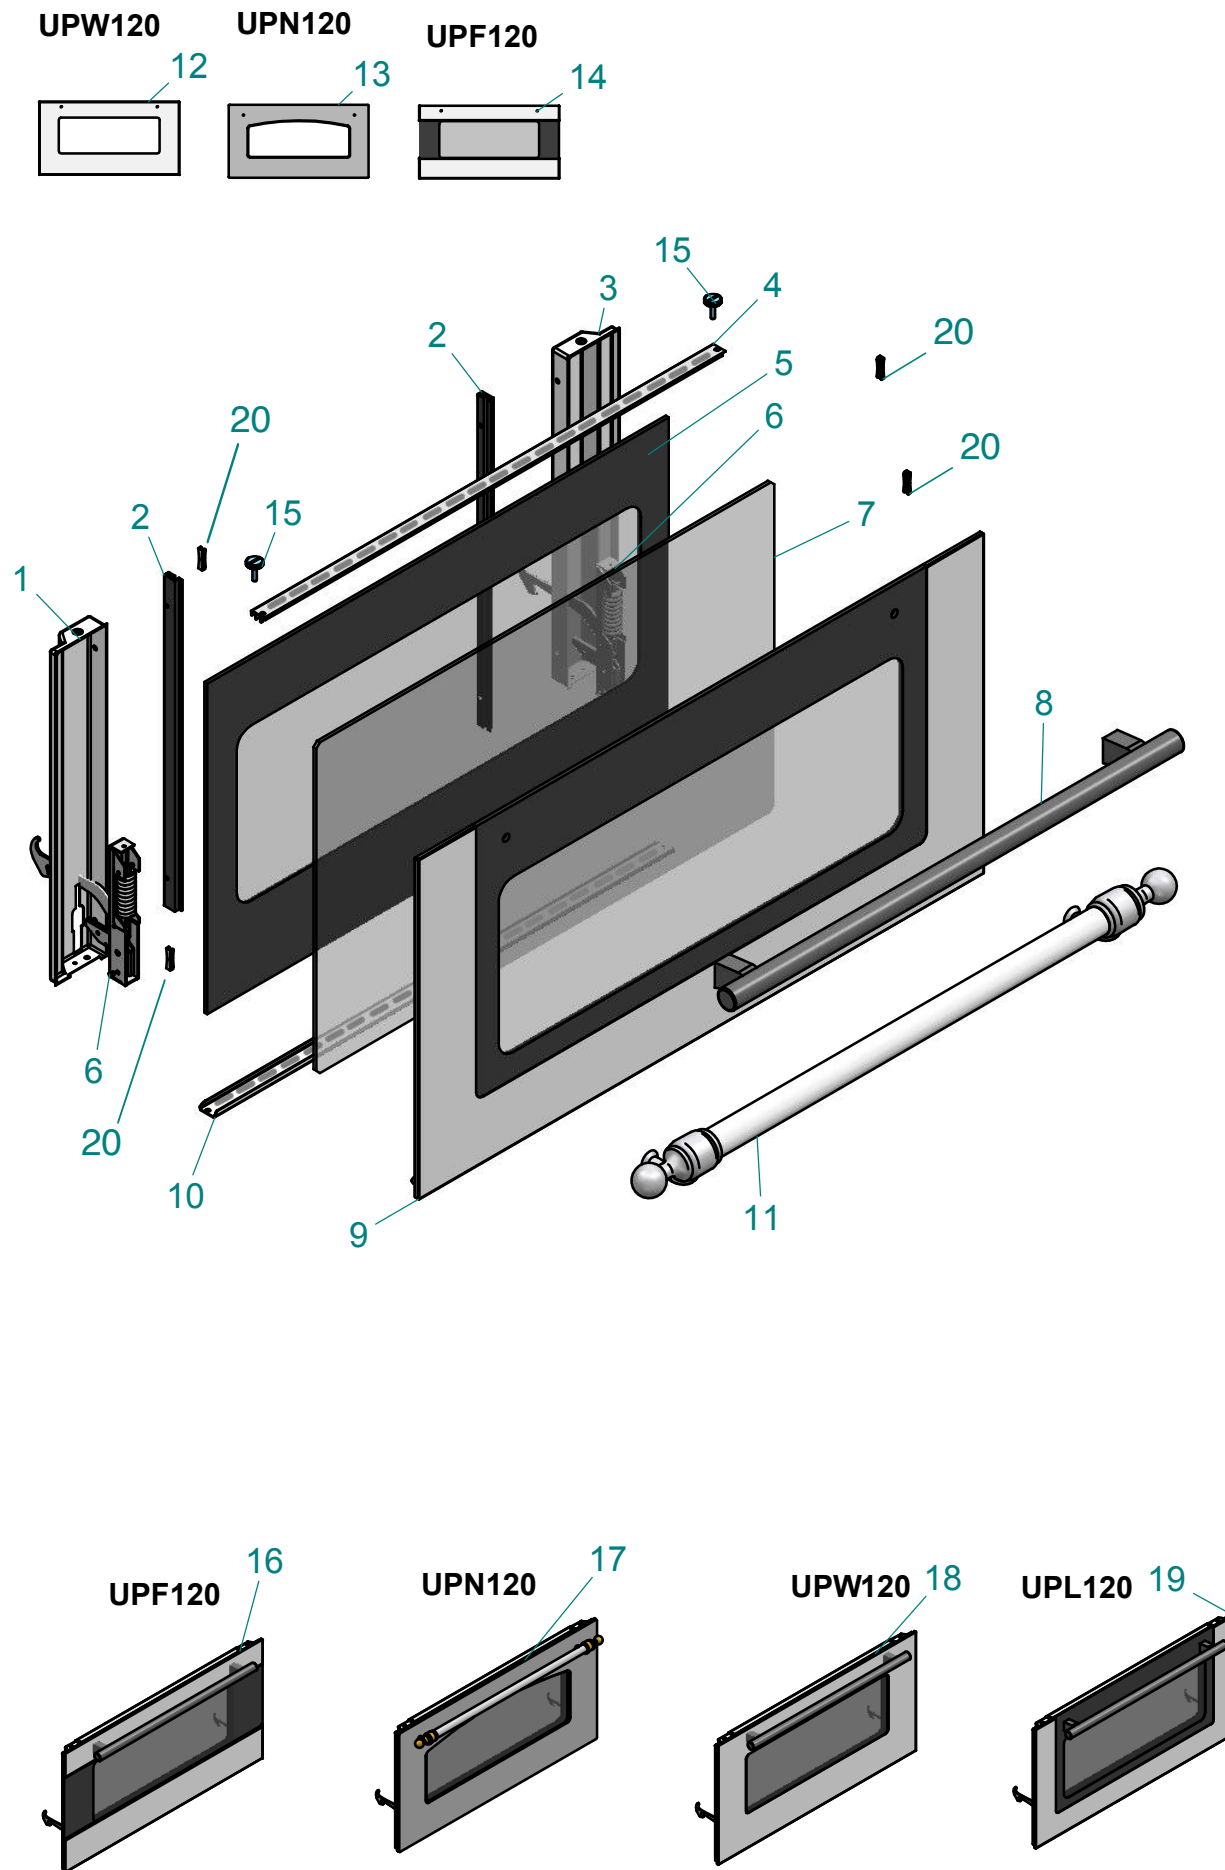

TAV. 1 PORTA DA 90 / 90cm DOOR

TAV. -1-

<i>dis.</i>	<i>codice</i>	<i>descrizione</i>	<i>description</i>
1	S/022/29/14	CONTROPORTA FO 600/800 LAT SX NERO	LEFT INSIDE DOOR FOR 60/80 OVEN
2	A/445/23	PROFILO GUIDA TRIPLO VETRO PORTA	PROFILE
3	S/022/28/14	CONTROPORTA FO 600/800 LAT DX NERO	RIGHT INSIDE DOOR FOR 60/80 OVEN
4	A/445/30/14	PROFILO FERMAV PO 90 SUP ALLUM NEROL=642	UPPER 600S GLASS STOP
5	A/504/86/86	VETRO INTERNO PORTA 900 TR VETRO	INNER DOOR GLASS
6	A/028/45	CERNIERA POR FO 90 3V (FARINGOSI)	3 GLASSES 90CM OVEN DOOR HINGE
7	A/504/86/85	VETRO INTERM PORTA 900 TR VETRO	DOOR GLASS
8	A/116/36/08	MANIGLIONE D.25 I=718 L=766 INOX	HANDLE DIAM=25 I=718 / ST. ST.
9	G/505/24/08	VETRO PO 900L I=718 3V INOX	900L DOOR GLASS I=718 / ST ST
10	S/120/06/08	FERMAVETRO PO 80/90 TR VETRO INOX USA	GLASS STOP
11	A/116/27/08	MAN/CORRIM CROMO MAJEST D=22 I=625	MAJESTIC CHROME HANDLE D=22 I=625
11	A/116/27/16	MAN/CORRIM OTTONE MAJEST D=22 I=625	MAJESTIC BRASS HANDLE D=22 I=625
12	G/505/25/08	VETRO+PO 80/90 3V I=718 OBLO'INOX	OVEN DOOR GLASS I=718 / ST ST
13	G/505/09/01	VETRO+PO 900N 3V BIANCO ANTICO	900N DOOR GLASS / OLD WHITE
13	G/505/09/54	VETRO+PO 900N 3V BLU NOTTE	900N DOOR GLASS / MID BLUE
13	G/505/09/08	VETRO+PO 900N 3V INOX	900N DOOR GLASS / ST ST
13	G/505/09/10	VETRO+PO 900N 3V MAT	900N DOOR GLASS / MATT
13	G/505/09/41	VETRO+PO 900N 3V RAMATO	900N DOOR GLASS / COPPER
13	G/505/09/52	VETRO+PO 900N 3V ROSSO BORG	900N DOOR GLASS / BURGUNDY
13	G/505/09/56	VETRO+PO 900N 3V VERDE SMER	900N DOOR GLASS / EM GREEN
14	G/505/48/08	VETRO PO 900T I=718 3V INOX	900T DOOR GLASS I=718 / ST ST
14	G/505/48/10	VETRO PO 900T I=718 3V MAT	900T DOOR GLASS I=718 / MATT
15	A/602/02	VITE ZIGR FERMAV/FERMAGR LAT FORNO	KNURLED SCREW FOR HOLDING GLASS /SI
16	UG/792/08	PORTA COMPL 3V PF120 I=718 INOX	TRIPLE GLASS 90 CM DOOR / ST ST
16	UG/792/10	PORTA COMPL 3V PF120 I=718 MAT	TRIPLE GLASS 90 CM DOOR / MATT
17	UG/774/01/08	PORTA COMPL 3V PN90 B ANT-CR	TRIPLE GLASS 90 CM DOOR / OLD W-CH
17	UG/774/01/16	PORTA COMPL 3V PN90 B ANT-OTT	TRIPLE GLASS 90 CM DOOR / OLD W-BRA
17	UG/774/54/08	PORTA COMPL 3V PN90 BLU N-CR	TRIPLE GLASS 90 CM DOOR / BLUE-CH
17	UG/774/54/16	PORTA COMPL 3V PN90 BLUE-OTT	TRIPLE GLASS 90 CM DOOR / BLUE-BR
17	UG/774/08/08	PORTA COMPL 3V PN90 INOX-CROMO	TRIPLE GLASS 90 CM DOOR / ST ST-CH
17	UG/774/08/16	PORTA COMPL 3V PN90 INOX-OTTONE	TRIPLE GLASS 90 CM DOOR / ST ST-BR
17	UG/774/10/08	PORTA COMPL 3V PN90 MAT-CROM	TRIPLE GLASS 90 CM DOOR / MATT-CH
17	UG/774/10/16	PORTA COMPL 3V PN90 MAT-OTT	TRIPLE GLASS 90 CM DOOR / MATT-BRA
17	UG/774/41/08	PORTA COMPL 3V PN90 RAMATO-CRO	TRIPLE GLASS 90 CM DOOR/COPP COL/CH
17	UG/774/41/16	PORTA COMPL 3V PN90 RAMATO-OTT	TRIPLE GLASS 90 CM DOOR/COPP COL/BR
17	UG/774/52/08	PORTA COMPL 3V PN90 ROSSO-CR	TRIPLE GLASS 90 CM DOOR / BURGUN-CH
17	UG/774/52/16	PORTA COMPL 3V PN90 ROSS-OTT	TRIPLE GLASS 90 CM DOOR / BURGUN-BR
17	UG/774/56/08	PORTA COMPL 3V PN90 VERDE-CR	TRIPLE GLASS 90 CM DOOR / GREEN-CH
17	UG/774/56/16	PORTA COMPL 3V PN90 VERDE-OT	TRIPLE GLASS 90 CM DOOR / GREEN-BR
18	UG/738/01	PORTA COMPL 3V PW120 I=718 OBLO'B A	TRIPLE GLASS 90 CM DOOR / OLD WH
18	UG/738/08	PORTA COMPL 3V PW120 I=718 OBLO'INO	TRIPLE GLASS 90 CM DOOR / ST ST
18	UG/738/14	PORTA COMPL 3V PW120 I=718 OBLO'NER	TRIPLE GLASS 90 CM DOOR / ST ST TRIPLE
19	UG/780/08	PORTA COMPL 3V PL120 I=718 INOX	GLASS 90 CM DOOR / ST ST
20	A/402/13	MOLLA (CLIP FISSAGGIO) VETRO INTERM	SPRING