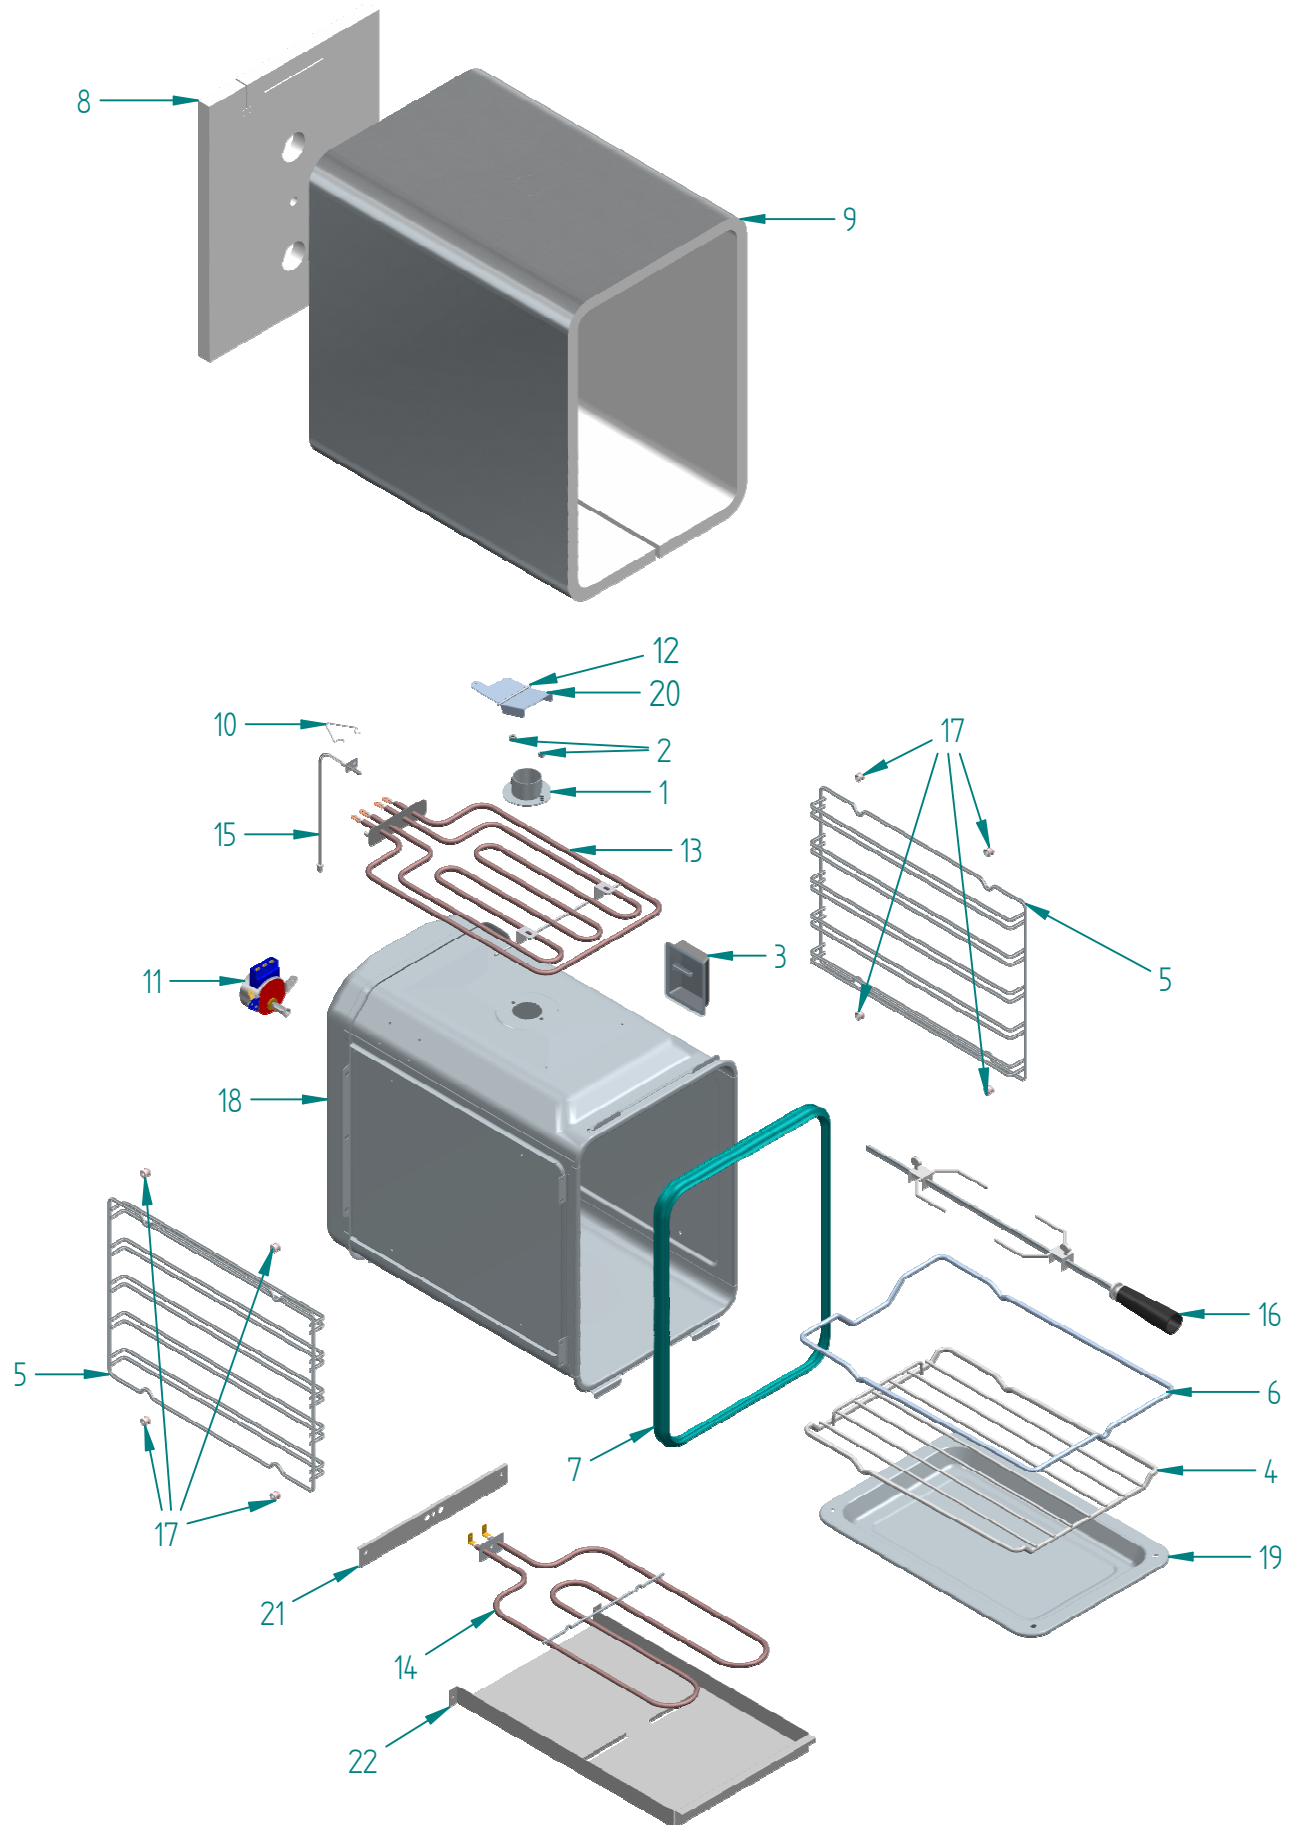

UMD10FDNSE3_SSC

21/02/2019

N°	Cod	Descrizione	Inglese	Qtà
1	EA0888001000000	CAMINO SCA VAP CUC/FOR '15 H=24	CHIMNEY DISCHARGE STEAM KITCHEN	1
2	EA1201007000000	DADO ES M4 DIN 980M INS/MET INOX A2	NUT	2
3	EA2135002000000	FARETTO AL 120V 25W MUFF '15 UL/CSA	LAMP HOLDER + LAMP	1
4	EA2631008000000	GRIGLIA FORNO 30 cm '15	OVEN GRID	1
5	EA2632002000000	GRIGLIA LAT MUFF '15 5 CORSIE	OVEN SIDE GRILL	2
6	EA2634001000000	GRIGLIA SUPPORTO GIRAR FO 30 cm '15	SPIT SUPPORT	1
7	EA2684003000000	GUARN MUFF '15 FORNO 30	OVEN GASKET	1
8	EA4030010000000	LANA DI VETRO SCHIENA FO 30CM '15	FIBERGLASS OVEN BACK	1
9	EA4030012000000	LANA DI VETRO MANT+FOND FO 30CM '15	FIBERGLASS MANTLE+BOTTOM	1
10	EA4355004000000	MOLLA FISS SONDA NTC FILO Ø1.2 INOX	SPRING	1
11	EA4361001000000	MOTORID GIR UL 50/60HZ L=25 STE '15	SPIT GEARED MOTOR UL	1
12	EA5265001000000	PERNO REG SCARICO VAPORI MUFF '15		1
13	EA6011011000000	RESIST 2300W 230V CIE+GR 30 '15	TOP/GRILL RESISTANCE W2300 V230	1
14	EA6011012000000	RESIST 800W 230V SUOLA 30 '15	TOP/GRILL RESISTANCE W800 V230	1
15	EA6551001000000	SONDA TEMPERATURA NTC L=800	PROBE	1
16	EA6580002000000	SPIEDO FORNO 30/40 MUFF '15	TRANSVERSE SPIT 30/40	1
17	EA6678001000000	SUPPORTO GRIGLIA LAT MUFF '15	GRILL SIDE SUPPORT (OVEN)	8
18	EF0898003030000	CAVITA' MUFF 30 ELETTR STAT '15 GR	GAS MUFFLE 30	1
19	EL4053001030000	LECCARDA h=25 MUFF '15 30 cm	DRIPPING PAN	1
20	EP6001003080008	REGOLATORE FLUSSO SCARICO VAPOR '15		1
21	ES2195003010000	FERMARES INF MUFF 30 '15	HEAT ELEMENT STOP	1
22	ES5415010010000	PORTARESISTENZA INF FO 30 ZN	RESISTANCE HOLDER	1