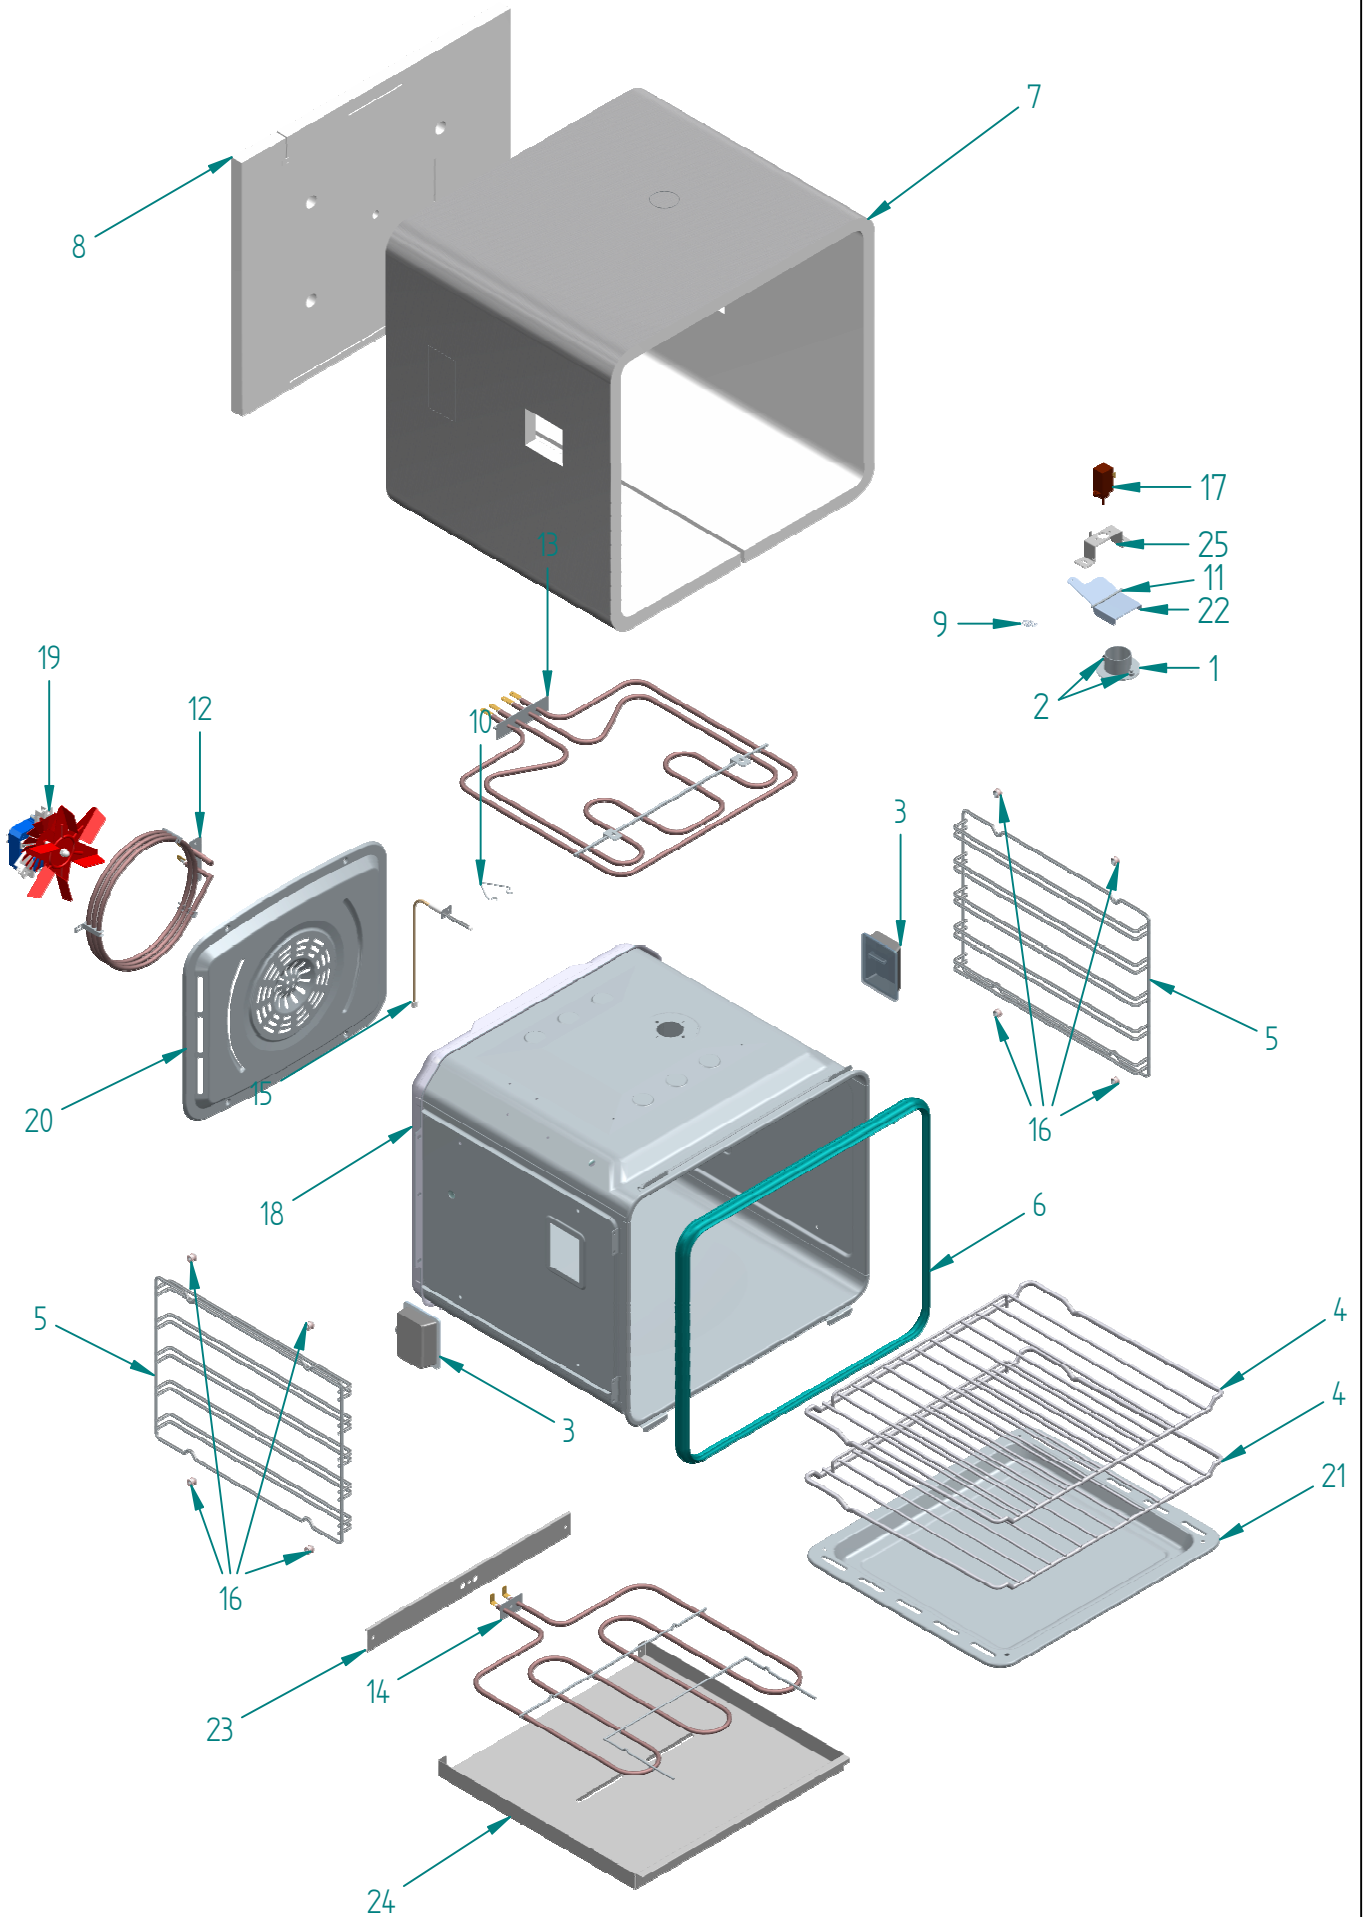

UMD10FDNSE3_SSC

21/02/2019

N°	Cod	Descrizione	Inglese	Qtà
1	EA0888001000000	CAMINO SCA VAP CUC/FOR '15 H=24	CHIMNEY DISCHARGE STEAM KITCHEN	1
2	EA1201007000000	DADO ES M4 DIN 980M INS/MET INOX A2	NUT	2
3	EA2135002000000	FARETTO AL 120V 25W MUFF '15 UL/CSA	LAMP HOLDER + LAMP	2
4	EA2631006000000	GRIGLIA FOR 60 MUFF '15	GRID FOR 60 MOLD '15	2
5	EA2632002000000	GRIGLIA LAT MUFF '15 5 CORSIE	OVEN SIDE GRILL	2
6	EA2684005000000	GUARN MUFF '15 FORNO 60	OVEN GASKET	1
7	EA4030006000000	LANA DI VETRO MANTO+FONDO 60 MUF'15	FIBERGLASS	1
8	EA4030007000000	LANA DI VETRO SCHIENA 60 MUFF '15	FIBERGLASS	1
9	EA4355002000000	MOLLA RICHIAMO SCARICO FUMI 645SLZV	SPRING	1
10	EA4355004000000	MOLLA FISS SONDA NTC FILO Ø1.2 INOX	SPRING	1
11	EA5265001000000	PERNO REG SCARICO VAPORI MUFF '15		1
12	EA6011003000000	RESIST 2100W 230V CIRC '15	CIRCULAR RESISTANCE W/2100 V230	1
13	EA6011006000000	RESIST 3100W 230V CIE+GR 60 '15	TOP/GRILL RESISTANCE	1
14	EA6011007000000	RESIST 1100W 230V SUOLA 60 '15	BOTTOM/GRILL RESISTANCE	1
15	EA6551005000000	SONDA PT1000 PIROLIT/PIZZA/TFT	PROBE	1
16	EA6678001000000	SUPPORTO GRIGLIA LAT MUFF '15	GRILL SIDE SUPPORT (OVEN)	8
17	EA6867001000000	TERMOATTUATORE A CERA 10.0331.07	DAMPER	1
18	EF0898002030000	CAVITA' MUFF 60 MULT '15 GREZZA	60 CM OVEN MUFFLE	1
19	EG4364005000000	MOTOV RADIALE COMPL UL MUFF 30" SO		1
20	EL1070002030000	COPRIVENTOLA MUFF 60 '15 GREZZA	FAN COVER 60	1
21	EL4053004030000	LECCARDA 60 GREZZA '15	ENAMELLED DRIPPING PAN 60	1
22	EP6001003080008	REGOLATORE FLUSSO SCARICO VAPOR '15		1
23	ES2195002010000	FERMARES INF MUFF 60 '15	HEAT ELEMENT STOP	1
24	ES5415007010000	PORTARES INF FO 60 ZN	RESISTANCE HOLDER	1
25	ES6678017010000	SUPPORTO ATTUATORE A CERA '15	WAX ACTUATOR SUPPORTO	1