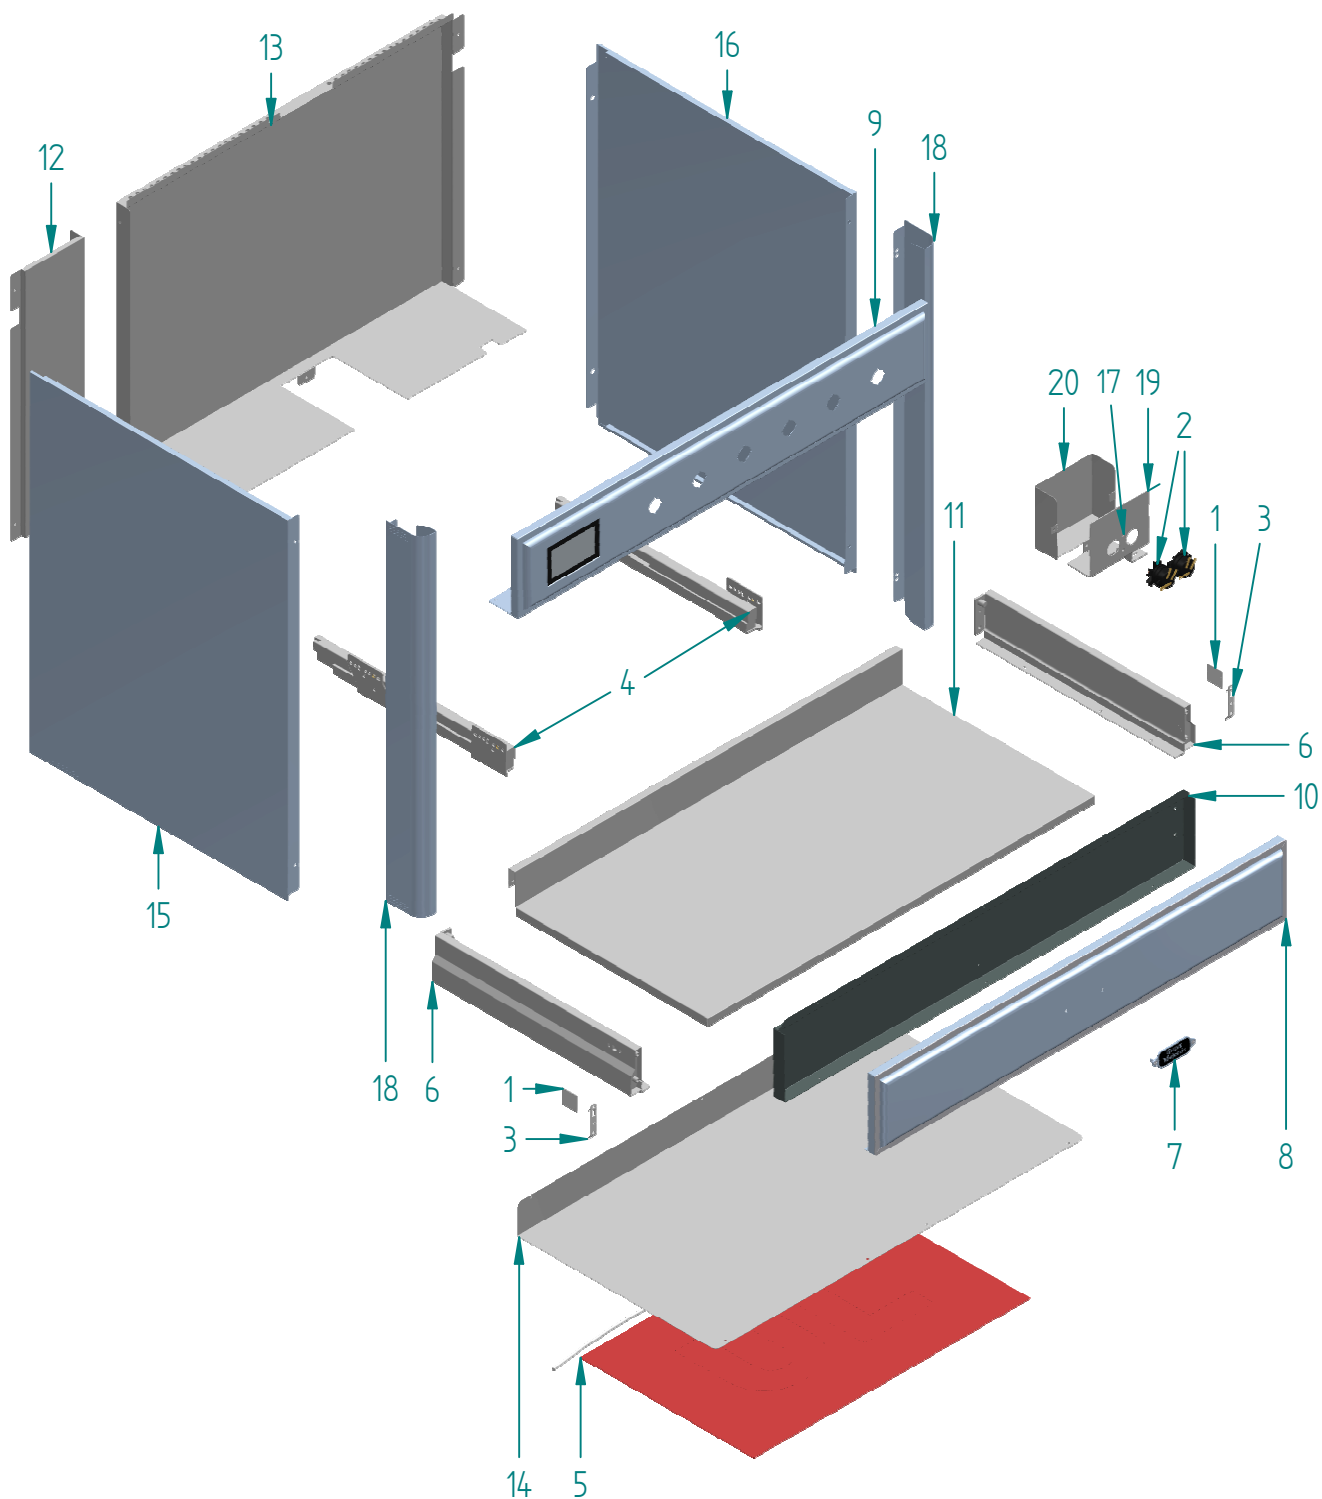

UMD10FDNSE3_SSC

21/02/2019

N°	Cod	Descrizione	Inglese	Qtà
1	EA1053002000000	COPRIFORO SPONDINA CLASSIC CASS CUC	HOLE COVER	2
2	EA1059001000000	CONNETTORE EL CASSETTO RISC CUC MAJ	ELECTRICAL CONNECTOR	2
3	EA2430001000000	GANCIO ARRESTO GUIDA CASS CUC	CLAMP	2
4	EA2690001000000	GUIDA CASS (COPPIA) CUC L450 40KG	DRAWER GUIDE	1
5	EA6011013000000	RESISTENZA UL CASS RISC CUC 600W	RESISTANCE 600W	1
6	EA6585001000000	SPONDA (COPPIA) CASS CUC CLASSIC	SIDE	1
7	EA6827001000008	TARG MARCHIO MAJESTIC NERO NICHEL	PLATE	1
8	EG2330018000808	FRONTALE CASSETTO+CORNICI MD10 N-QN		1
9	EG9843007000808	CRUSCOT MD106N-QN+VET+CORN INOX-CR	COMPL CTRL BOARD+FRAME MD106N-QN	1
10	EL1055018010000	CONTROFRON CASS SCV +10mm MD10 ELZN	INSIDE DRAWER FRONT	1
11	EL2305008010000	FONDO CASSETTO MD10 MUFF '15	DRAWER FUND MD10 '15	1
12	ES1068047010000	COPRISCH DX CUC MAJESTIC ELZN	BACK COVER DX MAJESTIC	1
13	ES1068050010000	COPRISCH SX CUC UMD10	BACK COVER SX UMD10	1
14	ES2307002010000	FONDO CASSETTO RISCALDATO MD10 '15	DRAWER FRONT	1
15	ES4044007080008	LATERALE REMOV MAJ INOX SX+10mm	SIDE PANEL SX/ST ST	1
16	ES4044008080008	LATERALE REMOV MAJ INOX DX+10mm	SIDE PANEL DX/ST ST	1
17	ES5303001010000	PIASTRINA BLOCCO CONNETTORI M09	LOCK CONNECTORS	1
18	ES5435016080008	PROFILO REMOV DX-SX MD10 +10mm INOX	PROFILE FOR M10 / ST.ST.	2
19	ES6651037010000	STAFFA SUPP CONNETTORI CASS RISC		1
20	ES6678063010000	SUPPORTO CONNETTORI CASS RISC MAJ	ELECTRICAL CONNECTOR BOX	1