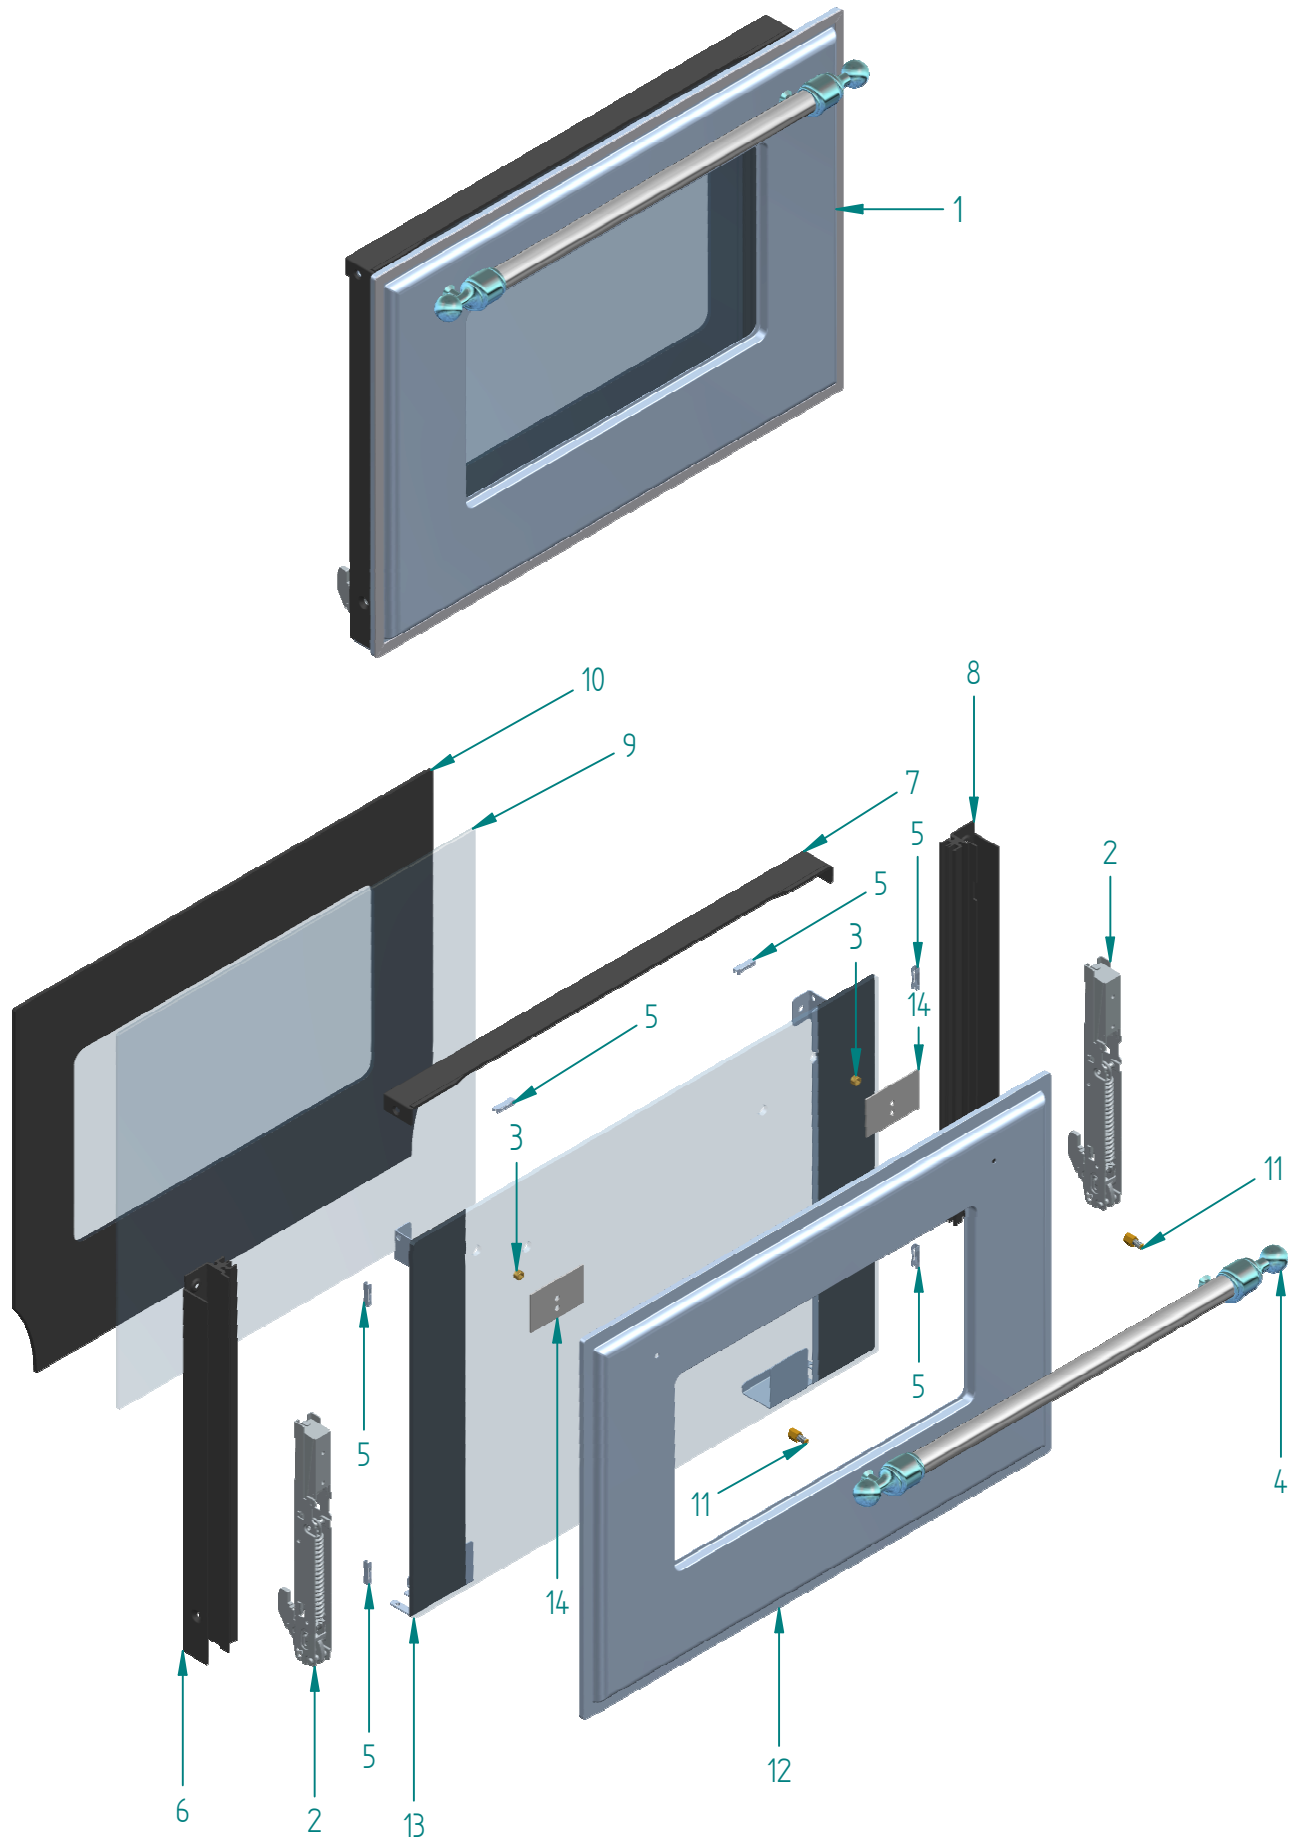

UMD10FDNSE3_SSC

21/02/2019

N°	Cod	Descrizione	Inglese	Qtà
1	EG9622012000808	PORTA COMPL 60 3V MD10N INOX-CROMO	TRIPLE GLASS 60 MD10-N DOOR/ST	1
2	EA0916003000000	CERNIERA POR FO 60 MJ/STD '15 SOFT	OVEN DOOR HINGE 60 MJ / STD '15	2
3	EA1290002000000	DISTANZIALE OT H=5,5 MANIG POR INOX	BRASS SPACER FOR HANDLE	2
4	EA4270009000008	MAN/CORRIM CROMO MAJEST D=22 I=420	CHROME HANDLE MAJESTIC D=22 I=420	1
5	EA4355001000000	MOLLA (CLIP FISSAGGIO) VETRO INTERM	SPRING	6
6	EA5890005000000	PROFILO GUIDA VET SX NERO '15	INSIDE PROFILE	1
7	EA5890006000000	PROFILO GUIDA VET SUP 60 NERO '15	UPPER PROFILE	1
8	EA5890014000000	PROFIL GUI VET DX NERO MD10 M12 P12	INSIDE PROFILE	1
9	EA7814008110000	VETRO INTERMEDIO 60 MUFF '15	INSIDE DOOR GLASS	1
10	EA7814009110000	VETRO INTERNO 60 MUFF '15	INSIDE DOOR GLASS	1
11	EA7851005000000	VITE APP VE EST MAJ M5 L19 CH8 OTT	SCREW	2
12	EG5405011000808	PORTA+CORN 60 M07/15 MD10N INOX-CR	DOOR+FRAMES 60 M07/15 MD10N	1
13	EG9860005000000	VETRO+SQ PORTA 60 MD10 '15	DOOR GLASS	1
14	ES6060001010000	RINFORZO MAN PO MAJ-FRON CASS PT100	REINFORCEMENT	2