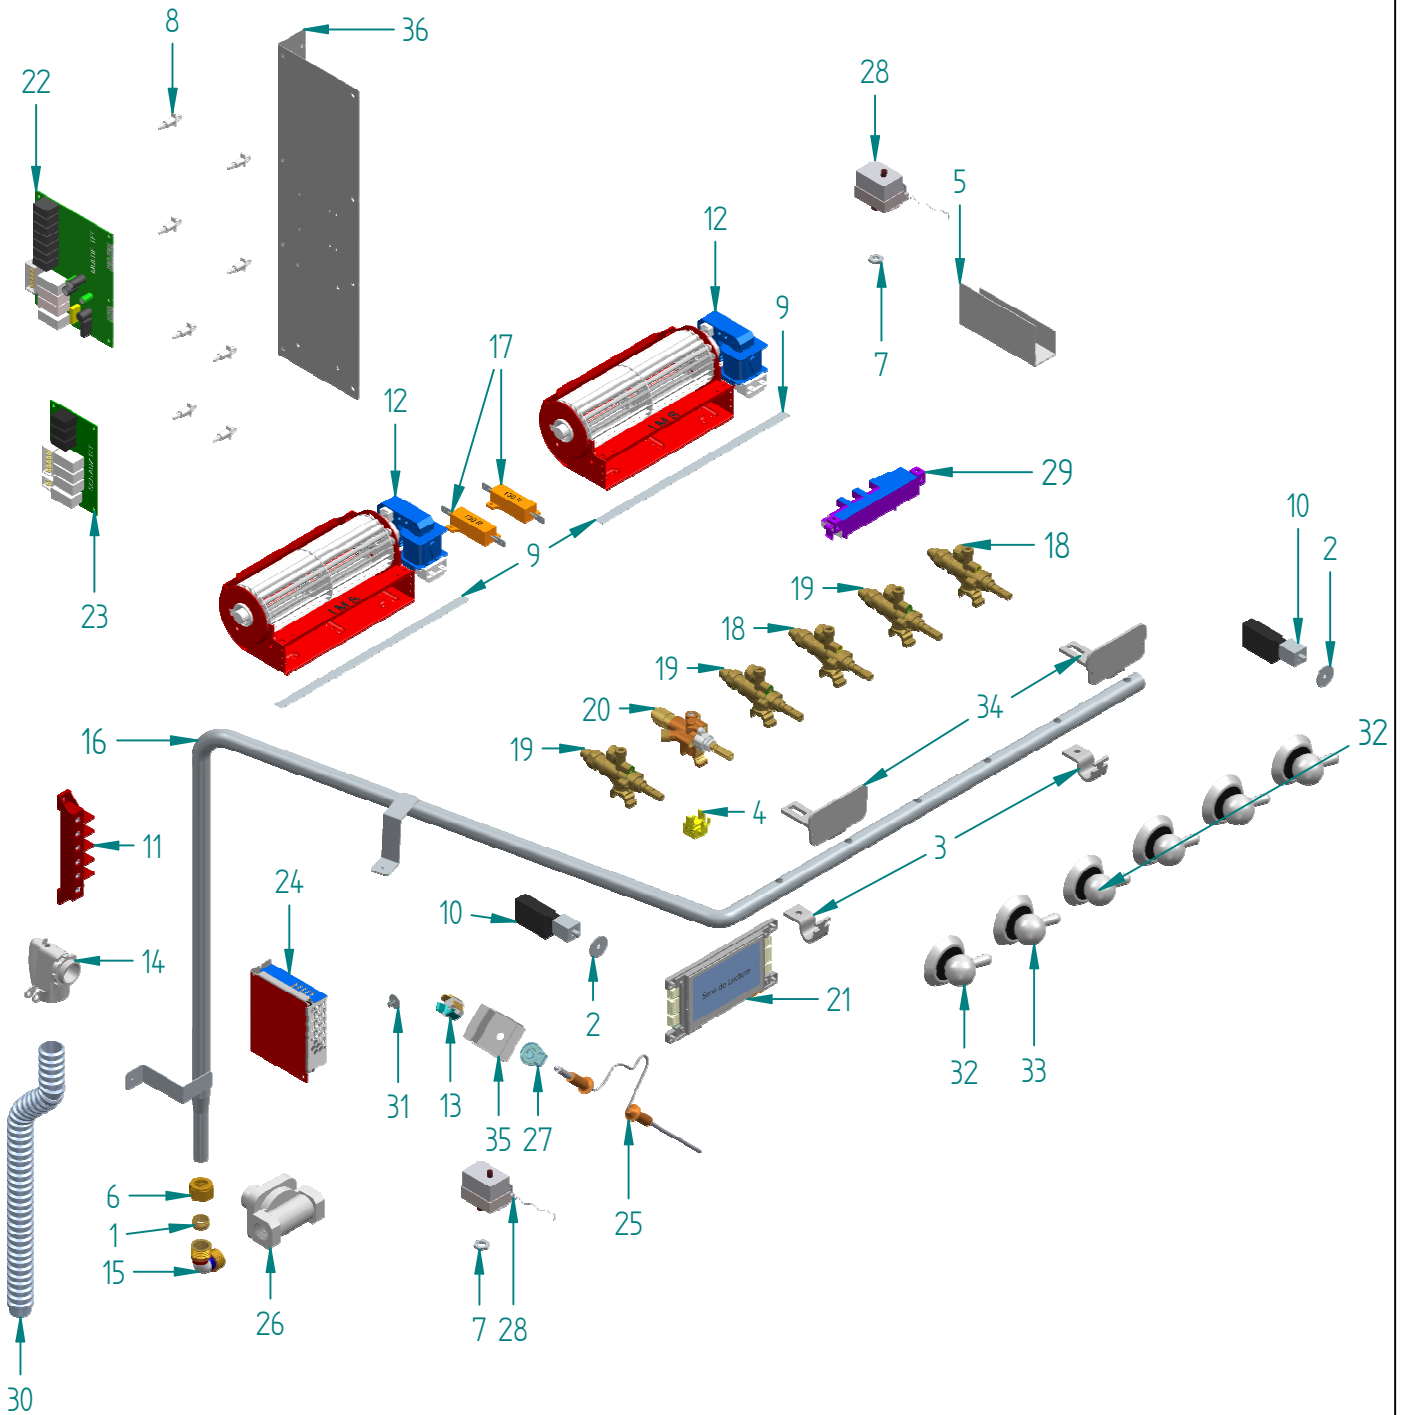

N°	Cod	Descrizione	Inglese	Qtà
1	EA0676001000000	BICONO 14MM RACCORDO PORTAGOMMA	14MM BICONO HOSE CONNECTOR	1
2	EA0755001000000	BOCCOLA PERNO MICRO LUCE FORNO '15	MICRO LIGHT OVEN PINS '15	2
3	EA0776001000000	BRIGLIA RAMP A FORNO ELZN	OVEN RAMP CLAMP	2
4	EA0877018000000	CATENARIA MICRO CUC 6F UL	WIRING	1
5	EA0895001000000	CARTONCINO IS NOMEX TRAS 6F 190X152	NOMEX INSULATING CARD IGNITION TRAN	1
6	EA1201001000000	DADO 1/2 D.14 RACCORDO PORTAGOMMA	NUT 1/2 D.14 HOSE CONNECTOR	1
7	EA1201008000000	DADO ES M1x10 TERM SIC UL RIARM MAN	NUT	2
8	EA1290003000000	DISTANZ PER PCB FORNO TC 5506AA00	SPACER	8
9	EA2683011000000	GUARNIZIONE MOTOV TANG ANTIV L=270	GASKET FOR BUILT IN HOB L=270	2
10	EA4330001000000	MICROINT LUCE FORNO+SUPP '15 3 FAST	MICRO SWITCH	2
11	EA4356002000000	MORSETTIERA 5 POLI+TERRA UL	TERMINAL BOARD FV273/6	1
12	EA4365012000000	MOTOV TANG L=180 120V CLAS H UL IMS	UL COOLING FAN L=180	2
13	EA5420001000000	PORTASONDA PROGRAMM ELETTR	PROBE HOLDER	1
14	EA5978007000000	RACCORDO TUBO FLEX 90° 3/4" UL/CSA	CONNECTOR	1
15	EA5978012000000	RACC CURVO PORTAG USA 1/2"G-1/2"NPT	HOSETAIL	1
16	EA5980009000000	RAMP A CUCINA 6 FORI MD10 '15	RAMP	1
17	EA6011021000000	RESISTORE CERAM 50W 130R	HEATING ELEMENT	2
18	EA6125012000000	RUB ALLOG MICRO CUC VALV SR 32 JACK	VALVE + S.V.	2
19	EA6125013000000	RUB ALLOG MICRO CUC VALV R 40 JACK	VALVE + S.V.	3
20	EA6125017000000	RUB ALLOG MICRO CUC VALV DUAL JACK	VALVE + S.V.	1
21	EA6254017000000	SCHEDA EL DISPLAY TC GRUPPO TFT	TFT SCREEN CARD	1
22	EA6254018000000	SCHEDA POTENZA MULTIFUNZIONE TFT	POWER BOARD	1
23	EA6254019000000	SCHEDA AUX STATICA TFT	POWER BOARD	1
24	EA6254029000000	SCHEDA ALIM 35W DISPLAY TFT USA		1
25	EA6551002000000	SONDA CARNE PROGR ELETTR	PROBE 220/240V	1
26	EA6658001000000	STABILIZZATORE PRESSIONE CSA	PRESSURE GAS REGULATOR	1
27	EA6835002000000	TAPPO PORTASONDA	COVER	1
28	EA6871007000000	TERMOSTATO SIC FORN UL RIARMO MAN		2
29	EA7026012000000	TRASFORMATORE ACC 6F BR SAB UL	6 WAY EL. IGN. TRANSFORMER (QUICK S	1
30	EA7080006000000	TUBO FLEX PROT CAVI (3/4) UL L=120	CONDUIT	1
31	EA7851003000000	VITE AL COPRIFORO Sonda CARNE-GIRAR	CLAMP	1
32	EG9491003000108	MANOPOLA MAJ GAS CUCINA NERO-CRO	GAS KNOB FOR MAJ COOKER / CHROME	5
33	EG9492003000108	MANOPOLA MAJ GAS CUC DUAL NERO-CRO	DUAL GAS KNOB FOR MAJ COOK/CHR	1
34	ES6601019010000	SQUADRETTA FERMAR AL CRU CUC MD10	BRACKET	2
35	ES6678021010000	SUPPORTO PORTASONDA 948-MAJ	PROBE HOLDER SUPPORT	1
36	ES6678068010000	SUPPORTO SCHEDE CUC MAJ '15	ELECTRONIC BOARD SUPPORT	1