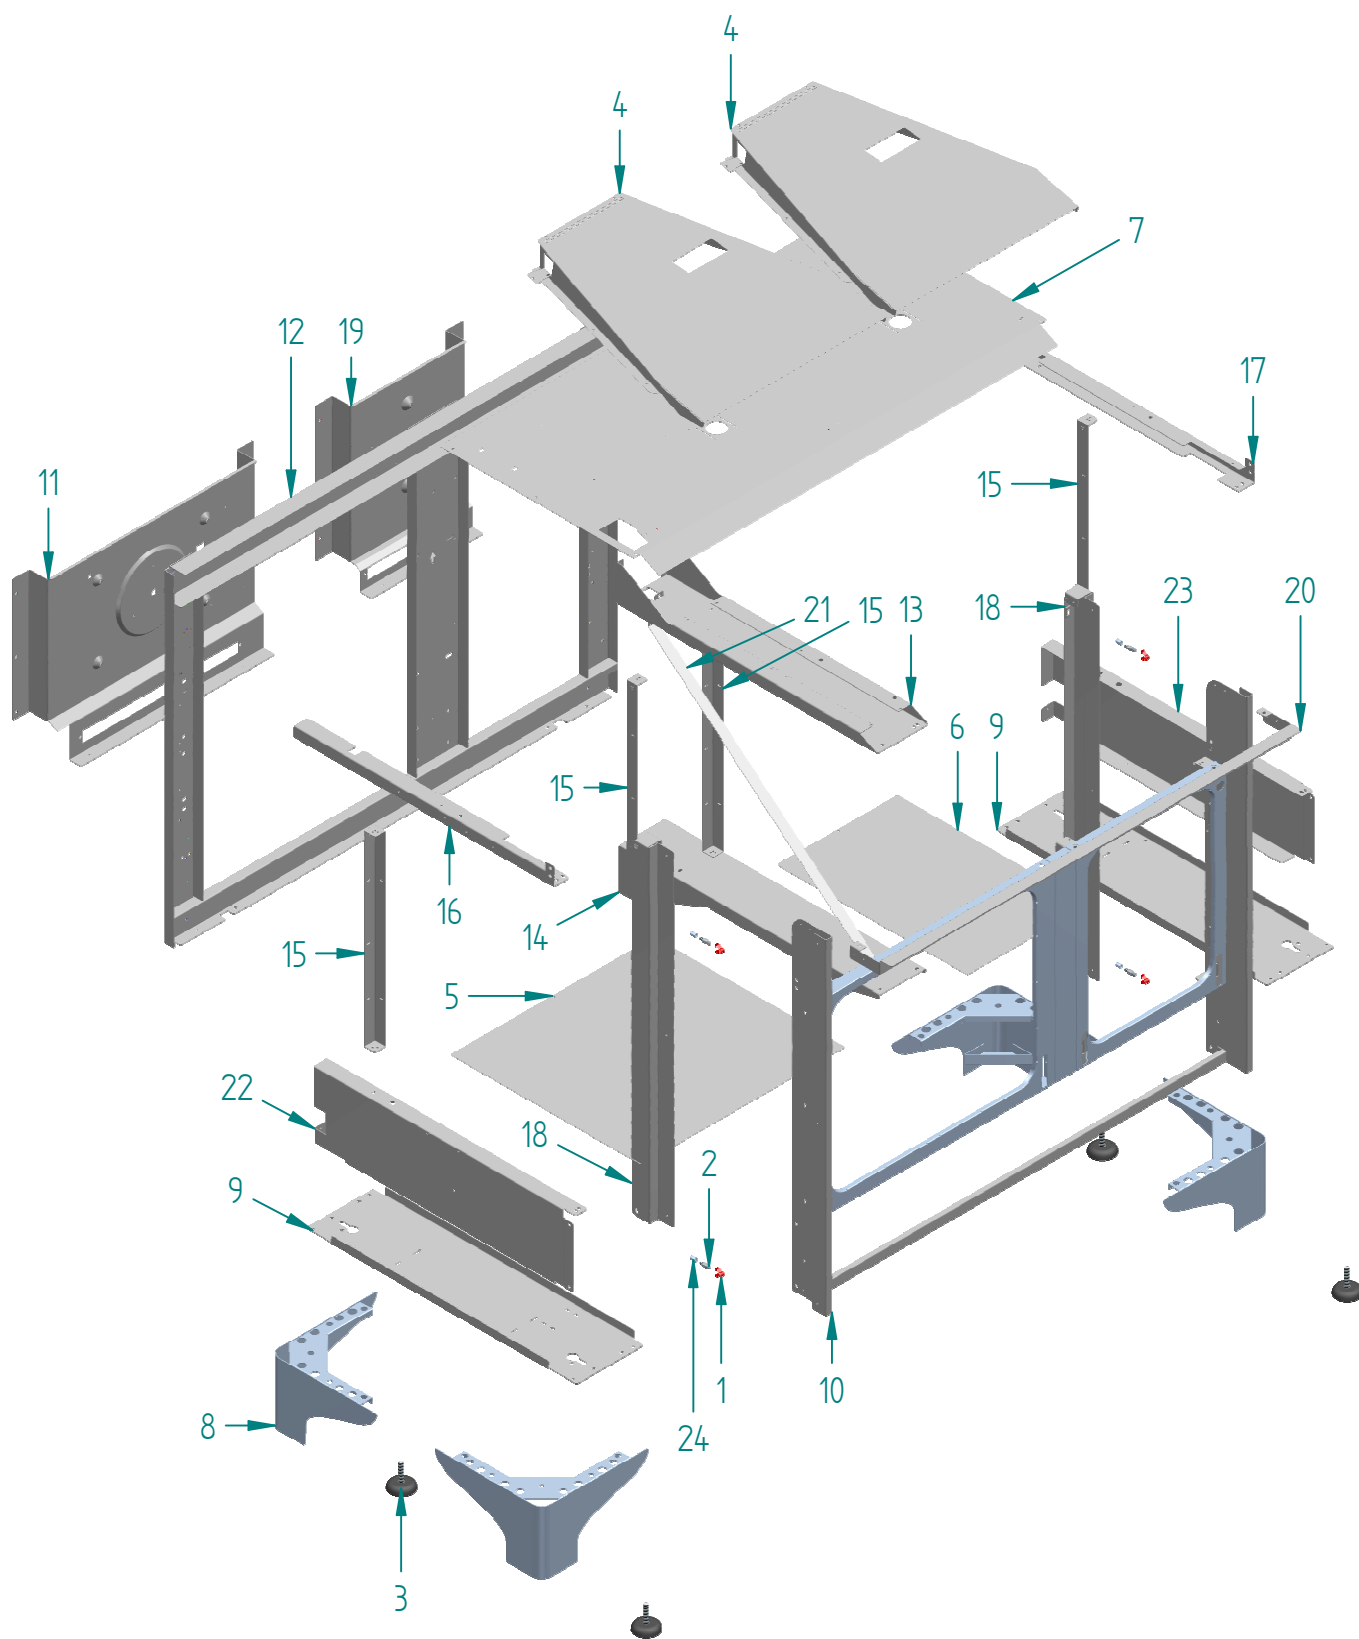

UMD10FDNSE3_SSC

21/02/2019

N°	Cod	Descrizione	Inglese	Qtà
1	EA4355003000000	MOLLA PERNO INN LAT REMOV	SPRING	4
2	EA5265003000000	PERNO INNESTO M4 LAT REMOV	STST PIN	4
3	EA5315003000000	PIEDINO GOMMA D.50 M8 H40 (FILETTO)	RUBBER FEET M8X5	4
4	ES1058016010000	CONV 60 CUC M07/15-UMD10 '19 ELZN	AIR CONVEYER	2
5	ES2306002010000	FONDO CUCINA ELETT 60 ELZN	ELECTRIC COOKER BOTTOM 60 CM ELZN	1
6	ES2306004010000	FONDO CUCINA ELETT 30 ELZN	ELECTRIC COOKER BOTTOM 30 CM ELZN	1
7	ES5245004010000	PARACALORE CUC MD10 ELZN	100 CM COOKER HEAT SHIELD	1
8	ES5308001000008	PIEDINO CUC MAJESTIC H=140 INOX	FOOT FOR MAJESTIC COOKER / ST.ST.	4
9	ES6651016010000	STAFFA PIEDINI CUCINA MAJESTIC ZN	FEET STIRRUP FOR MAJESTIC COOKER	2
10	ES6671013000000	STRUTTURA CUCINA ANT MD10	FRONT COOKER STRUCTURE MD10	1
11	ES6671028010000	STRUTT CUC 60 PANNELLO POST ELZN	REAR PANEL FRAME	1
12	ES6671033000000	STRUTTURA CUCINA POST MD-UMD10	REAR COOKER STRUCTURE MD-UMD10	1
13	ES6671050010000	STR CUC MD10-M12/15 LIS SUP CE ELZN	CENTRAL HIGH STRUCTURE STRIP	1
14	ES6671051010000	STR CUC MD10-M12/15 LIS INF CE ELZN	CENTRAL LOWER STRUCTURE STRIP	1
15	ES6671053010000	STRUTT CUC SUPP SCHIENA MAJESTIC	OVEN BACK SUPPORT	4
16	ES6671056010000	STRUT CUC MAJESTIC LIST SUP SX ELZN	STRUCTURE HIGH STRIP SX	1
17	ES6671057010000	STRUT CUC MAJESTIC LIST SUP DX ELZN	STRUCTURE HIGH STRIP DX	1
18	ES6671061010000	STRUTTURA CUC MD10 COMP PROF ELZN		2
19	ES6671062010000	STRUTT CUC 30 PANNELLO POST ELZN	REAR PANEL FRAME	1
20	ES6671065010000	STRUTT CUC MD10 LIST CRUSE ELZN	DASHBOARD STOPPER	1
21	ES6671090010000	STRUTTURA CUC TIRANTE MAJESTIC ELZN	ROD MAJESTIC	1
22	ES6678066010000	SUP GUI CAS SX M07-09-10-12-15 ELZN	STRIP	1
23	ES6678067010000	SUP GUI CAS DX M07-09-10-12-15 ELZN	STRIP	1
24	MA6074001000000	RIVETTO (INSERTO) M4 INOX ES FILO	RIVET	4