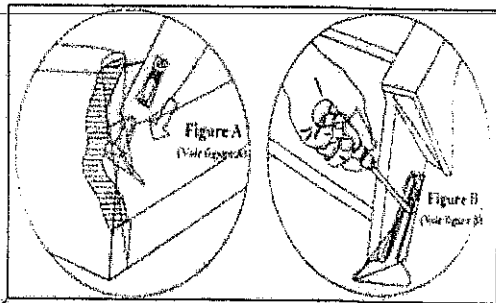

ITEM	DESCRIPTION	PART #
A1	RSF MECHANISM (LP)	P20-030-941
A2	LSF MECHANISM (LP)	P20-030-942
B	HANDLE/BUTTON (LP)	P20-030-944
C	CABLE (LP)	P20-030-943