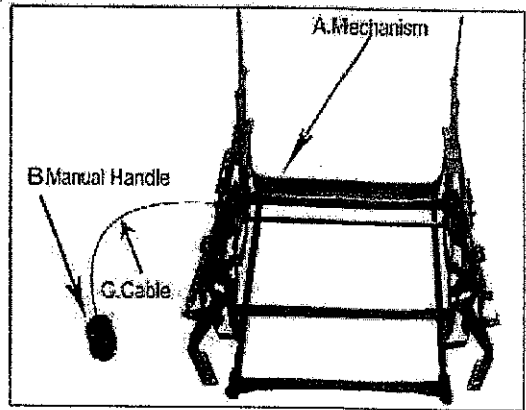

ITEM	DESCRIPTION	PART #
A1	RSF MECHANISM (LP)	P20-030-941
A2	LSF MECHANISM (LP)	P20-030-942
B	HANDLE/BUTTON (LP)	P20-030-944
C	CABLE (LP)	P20-030-943