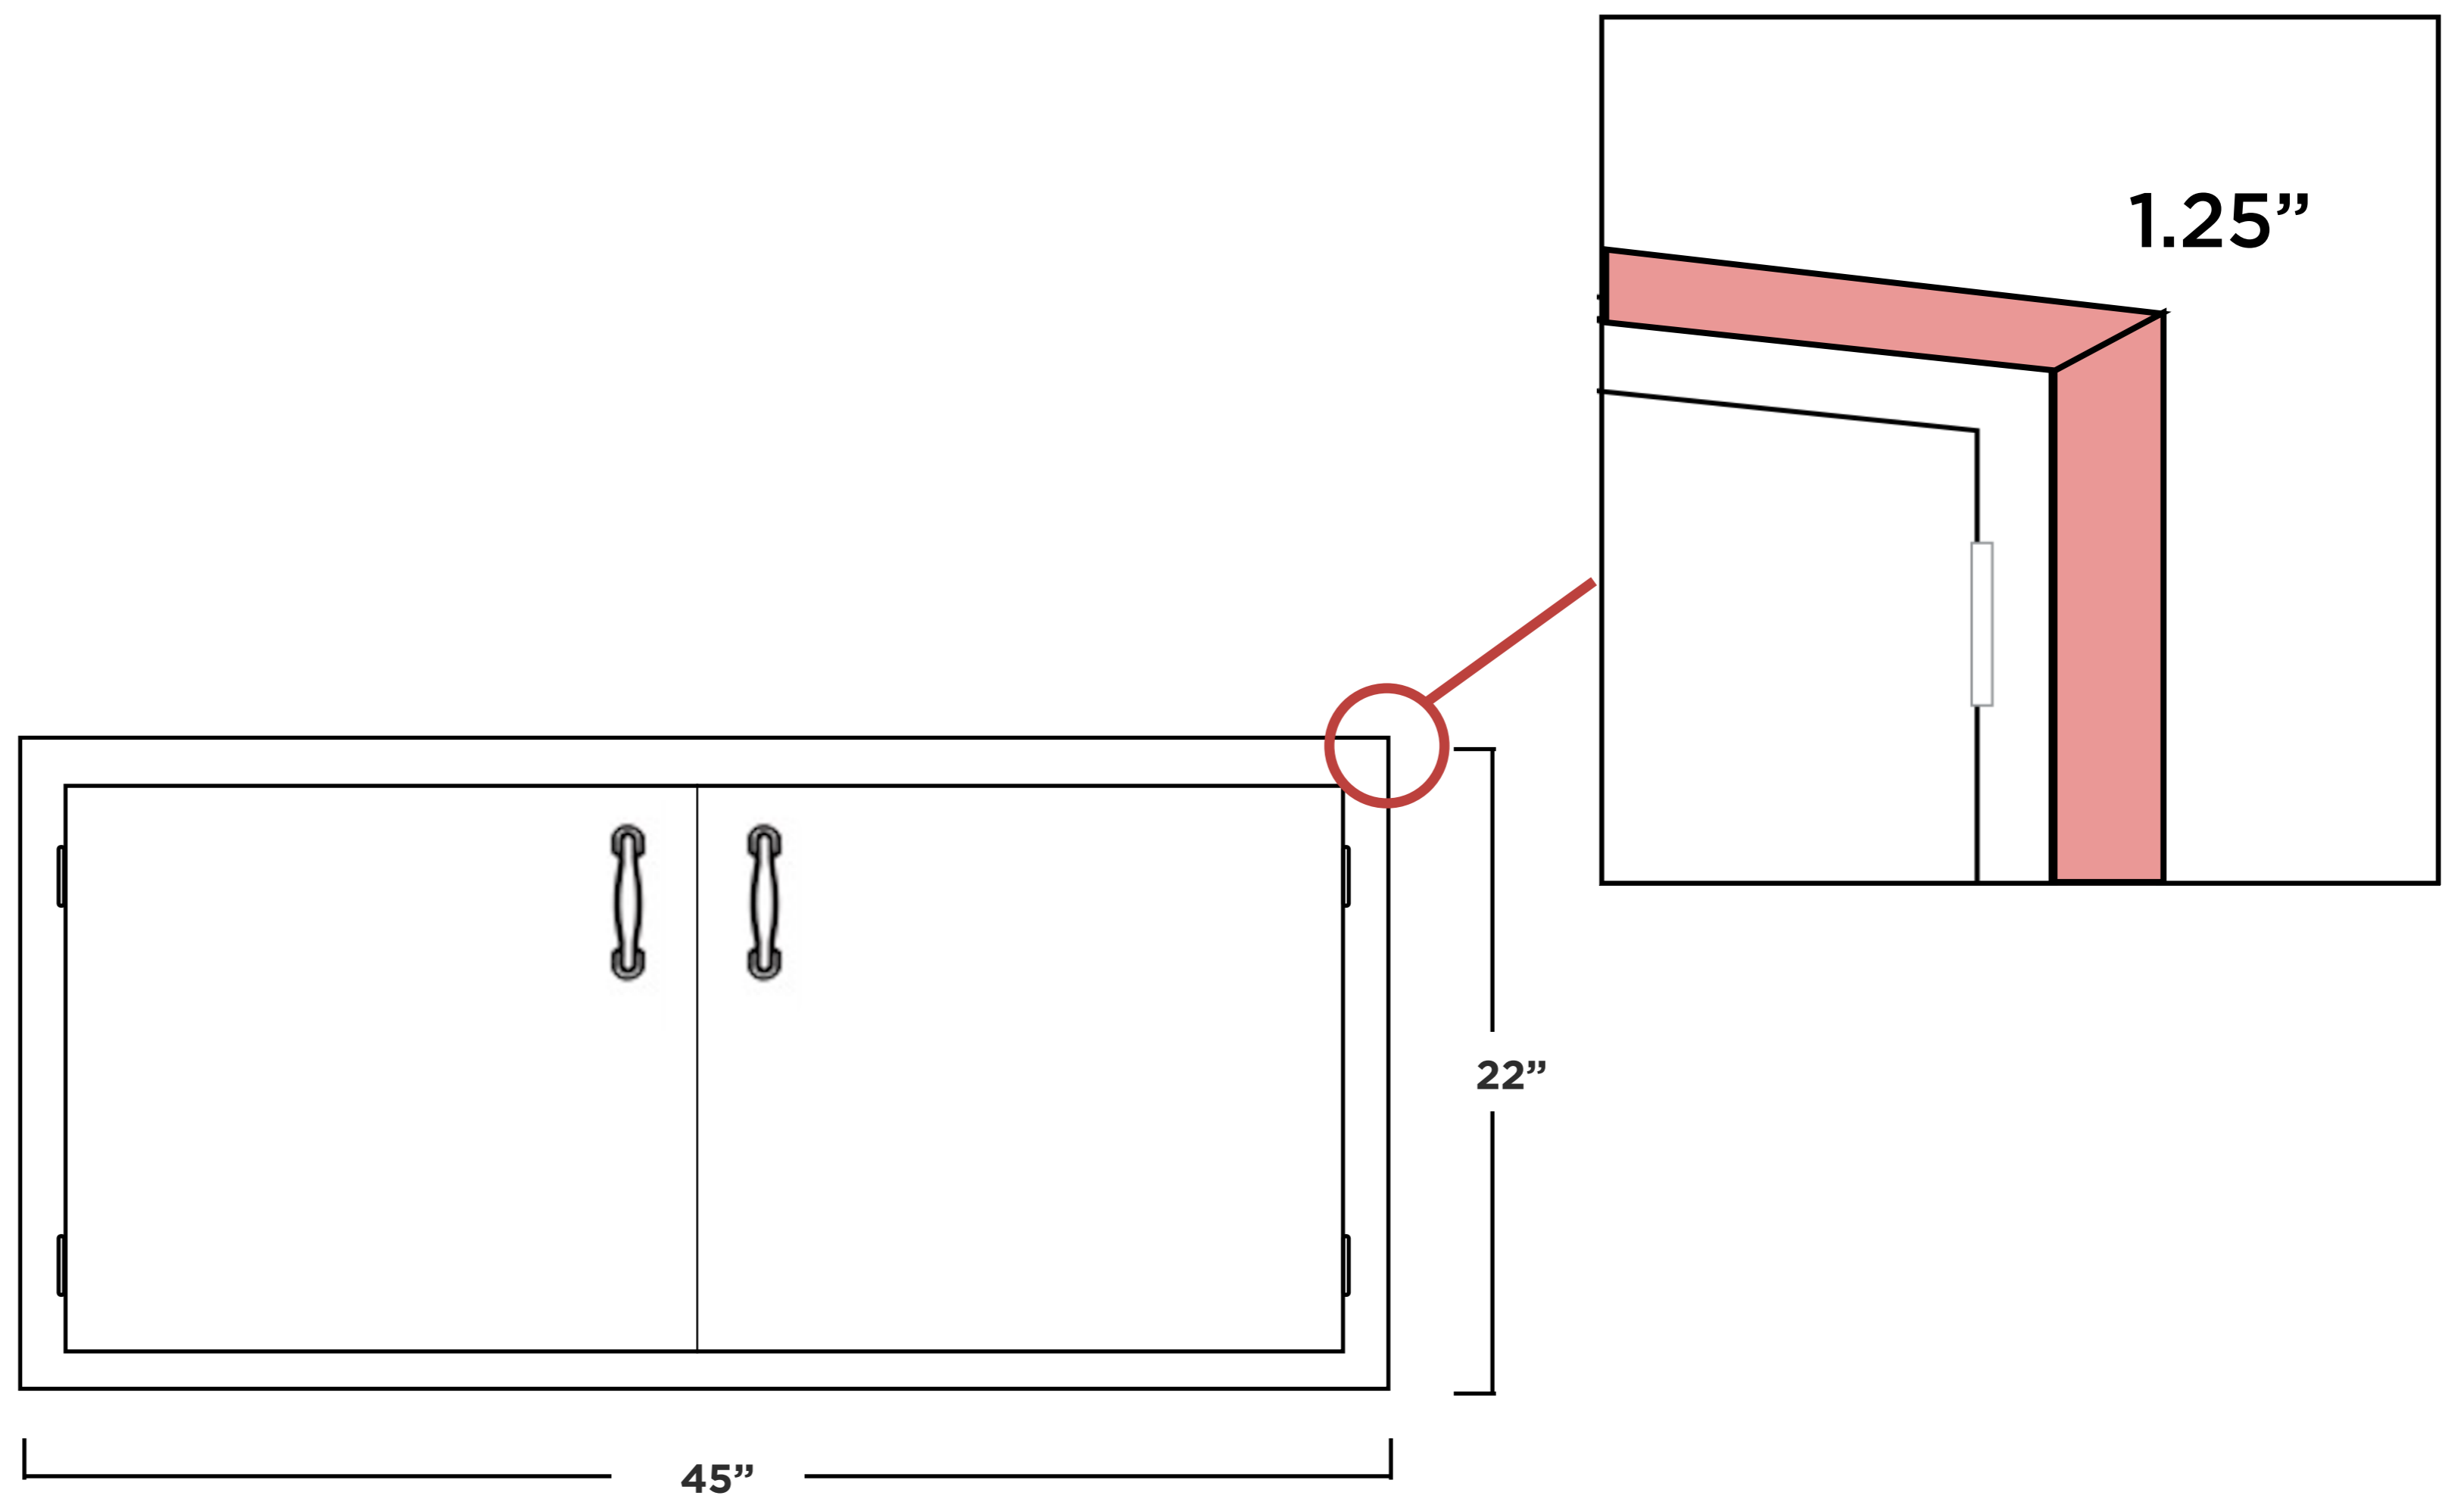

SUMMERSET

PROFESSIONAL GRILLS

42" - Double Door (Masonry Flange)

Model	SSD42-M
Cutout Dimensions **	42.25"W x 19.5"H x N/A"D
Actual Dimensions	45"W x 22"H x N/A"D

Top

Side

NOTES