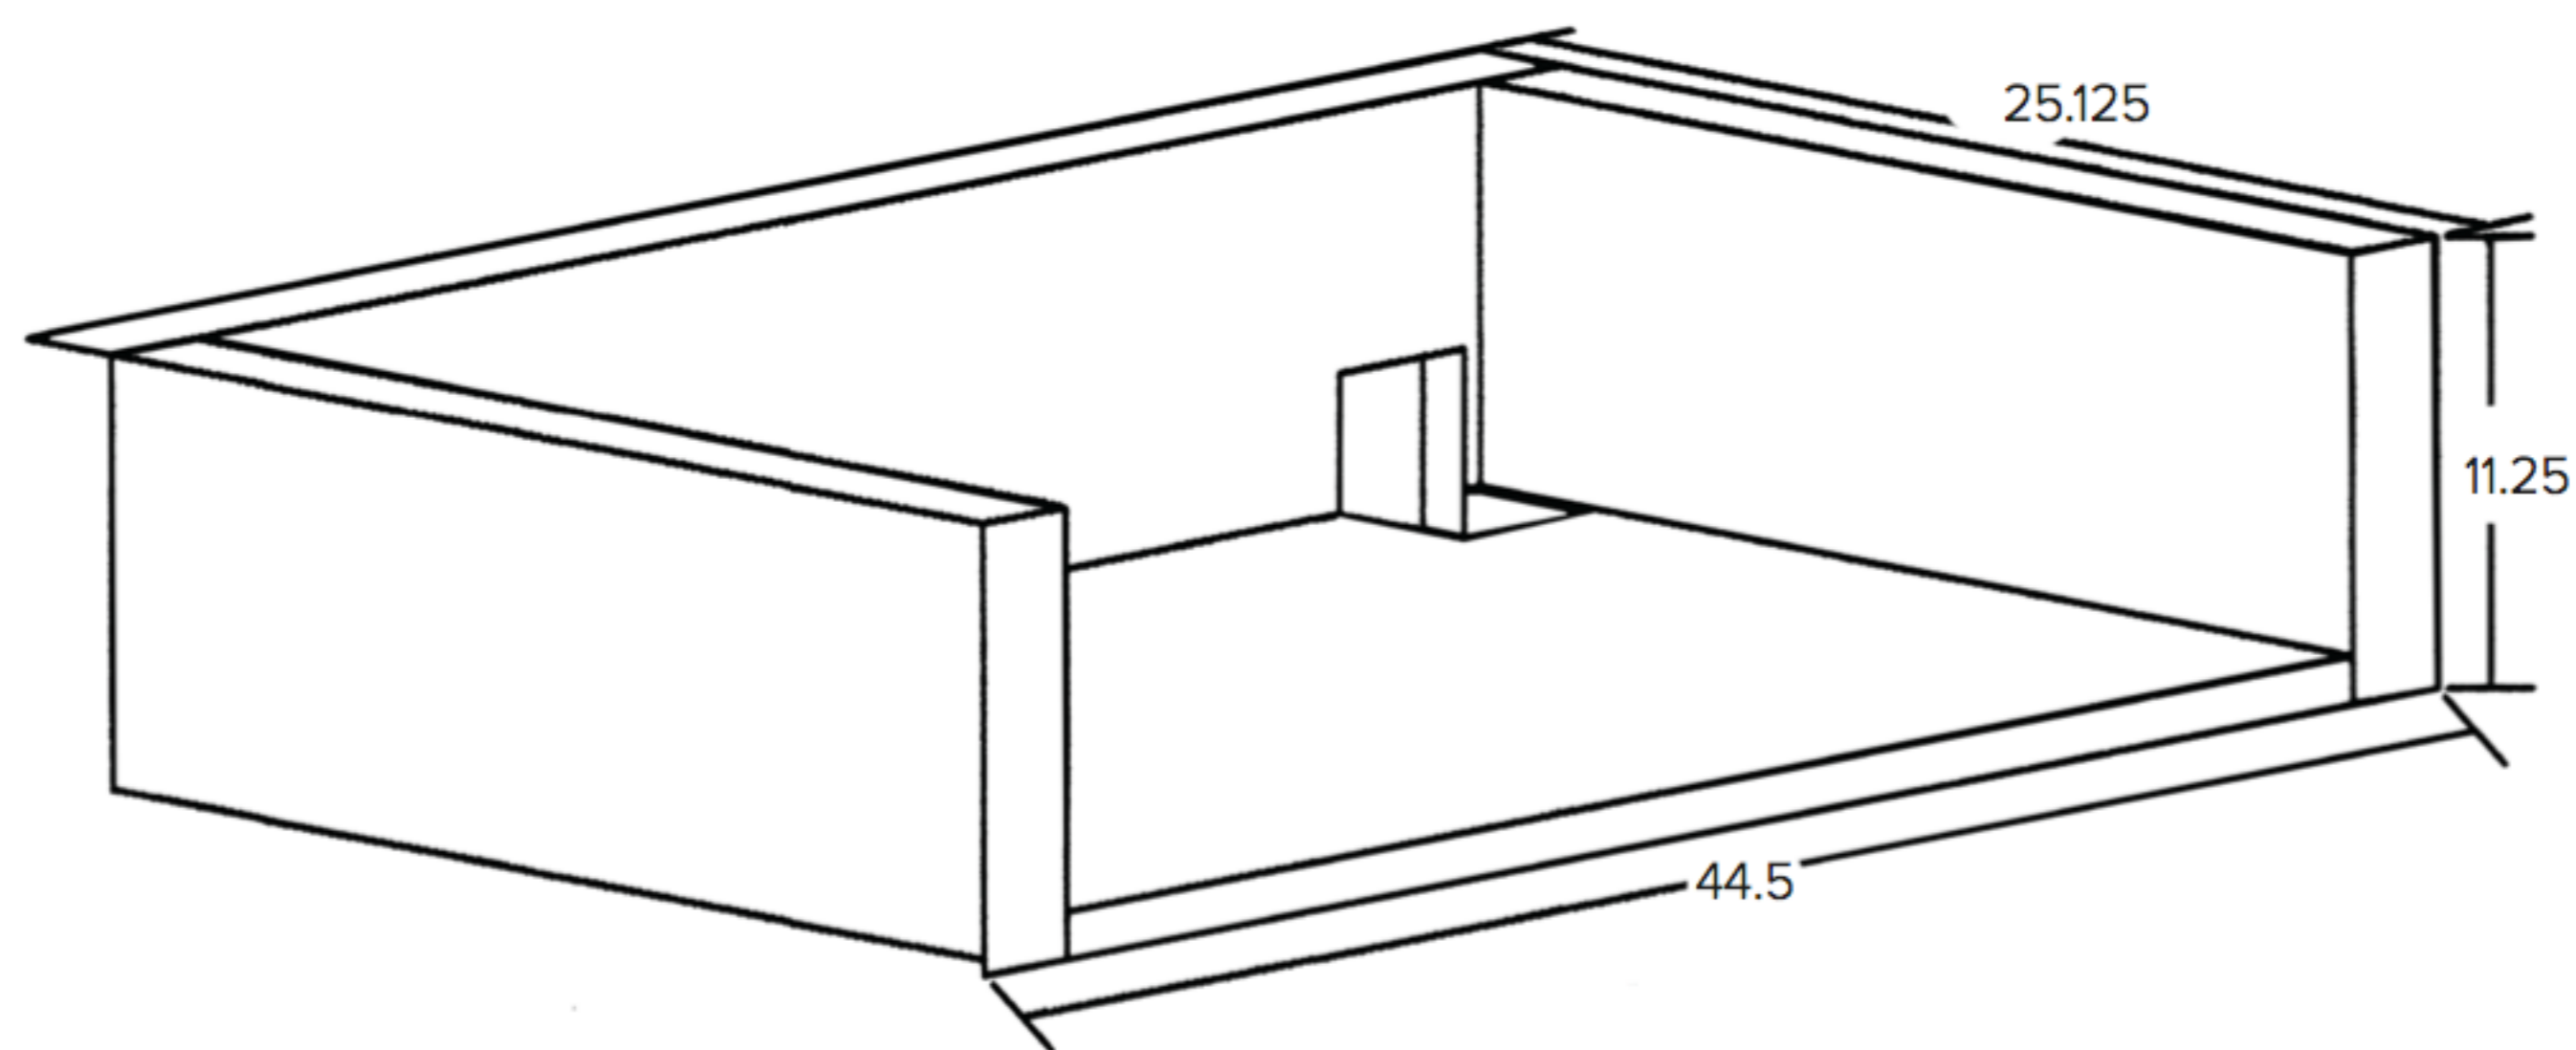

## 42" Alturi Grill Liner

|                             |                              |
|-----------------------------|------------------------------|
| <b>Model</b>                | GL-ALT42                     |
| <b>Cutout Dimensions **</b> | 40.5"W x 11.125"H x 24.125"D |
| <b>Actual Dimensions</b>    | 44.5"W x 11.25"H x 25.125"D  |