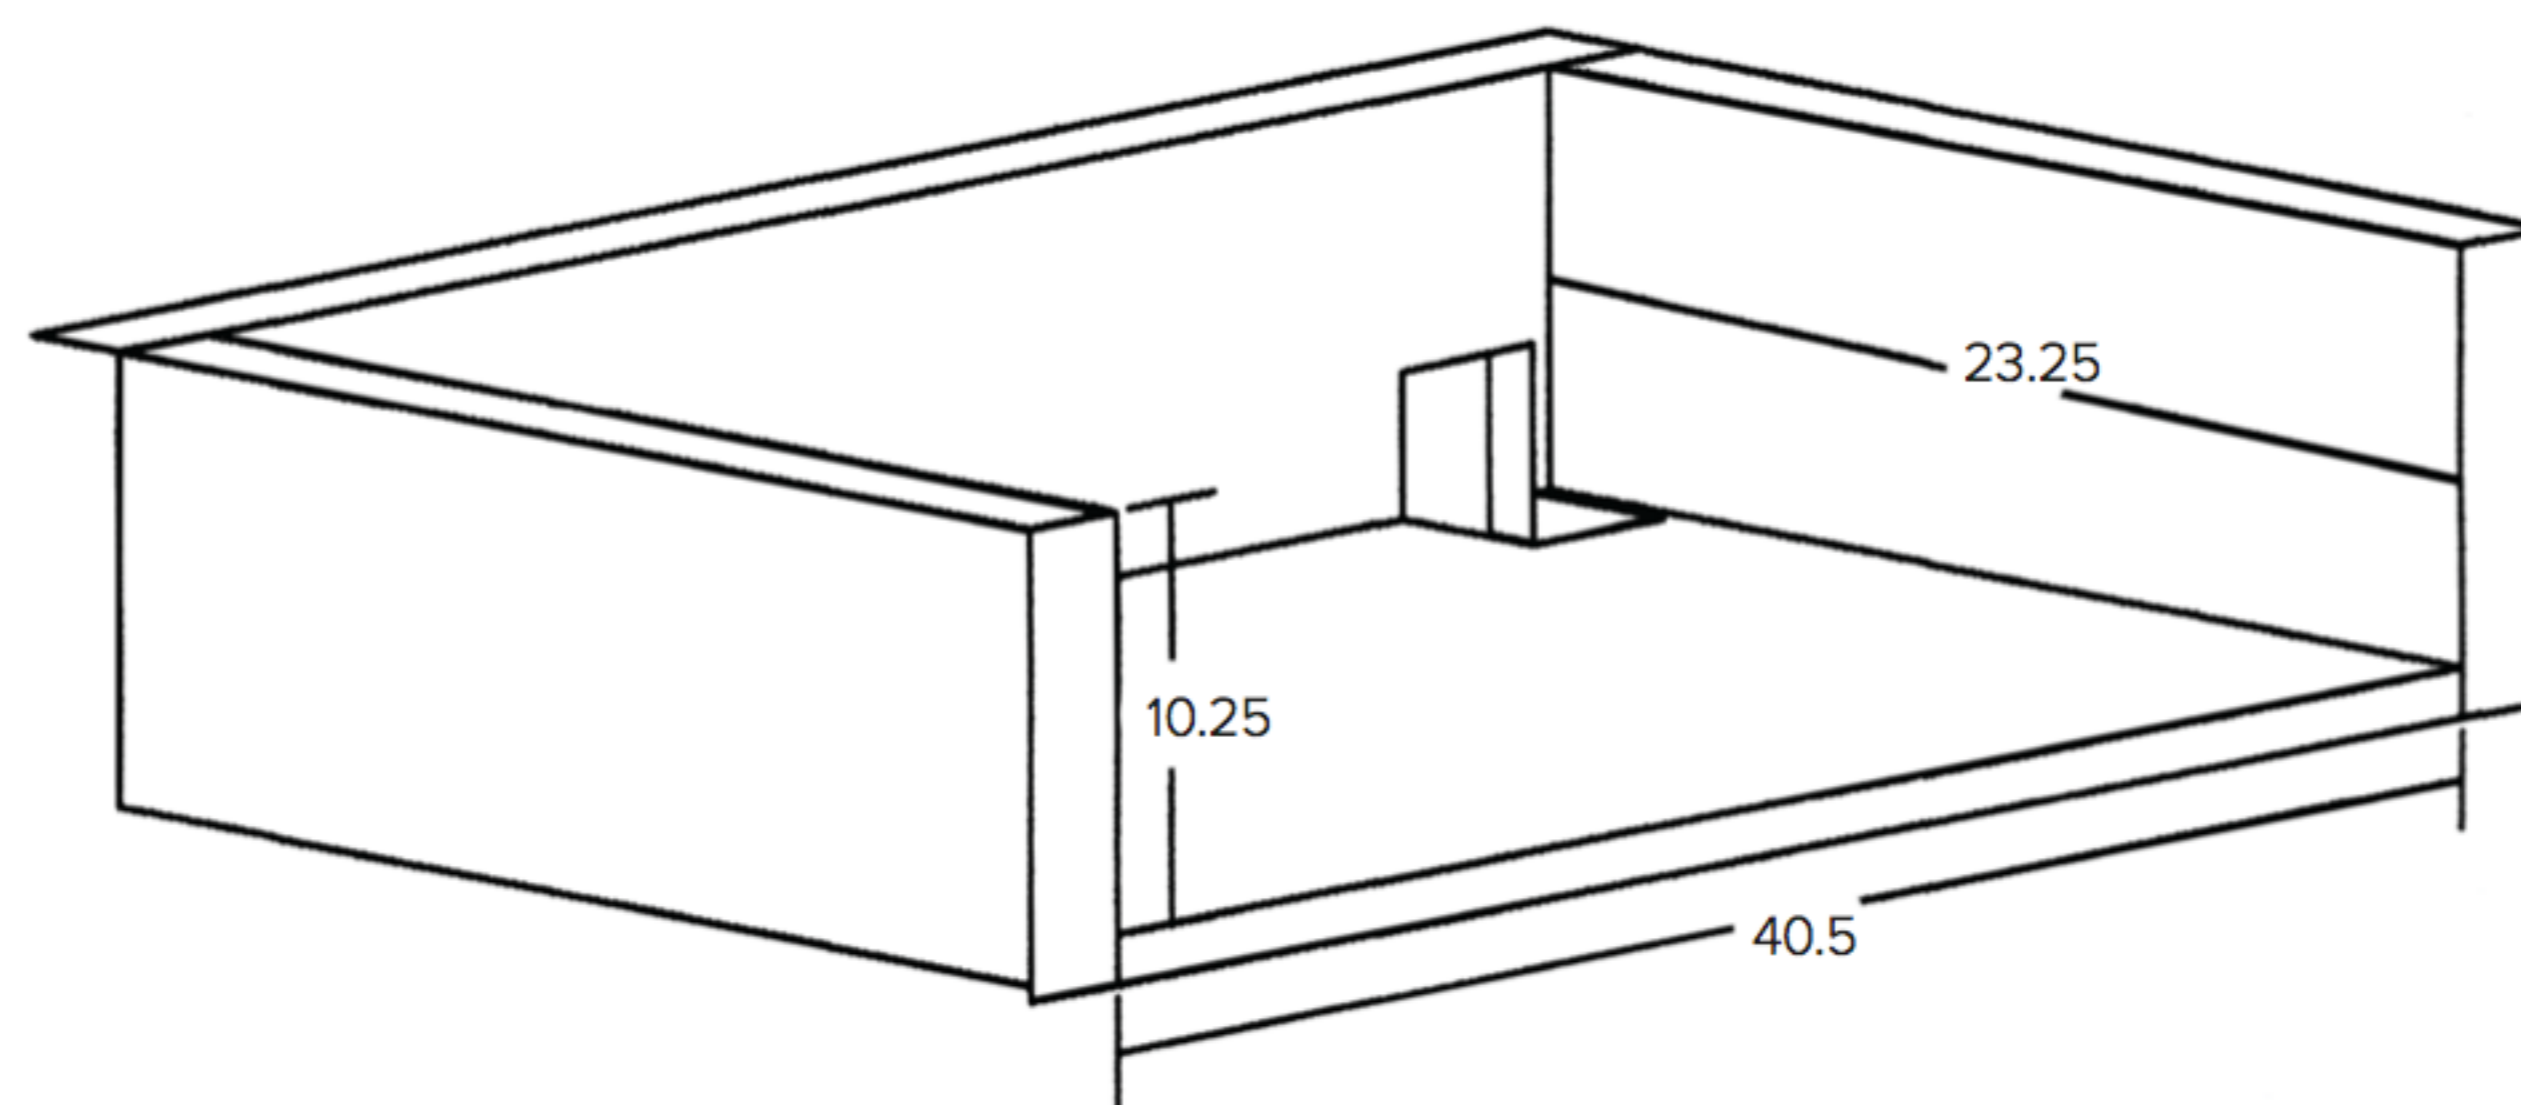

## 42" Alturi Grill Liner

|                             |                              |
|-----------------------------|------------------------------|
| <b>Model</b>                | GL-ALT42                     |
| <b>Cutout Dimensions **</b> | 40.5"W x 11.125"H x 24.125"D |
| <b>Actual Dimensions</b>    | 44.5"W x 11.25"H x 25.125"D  |