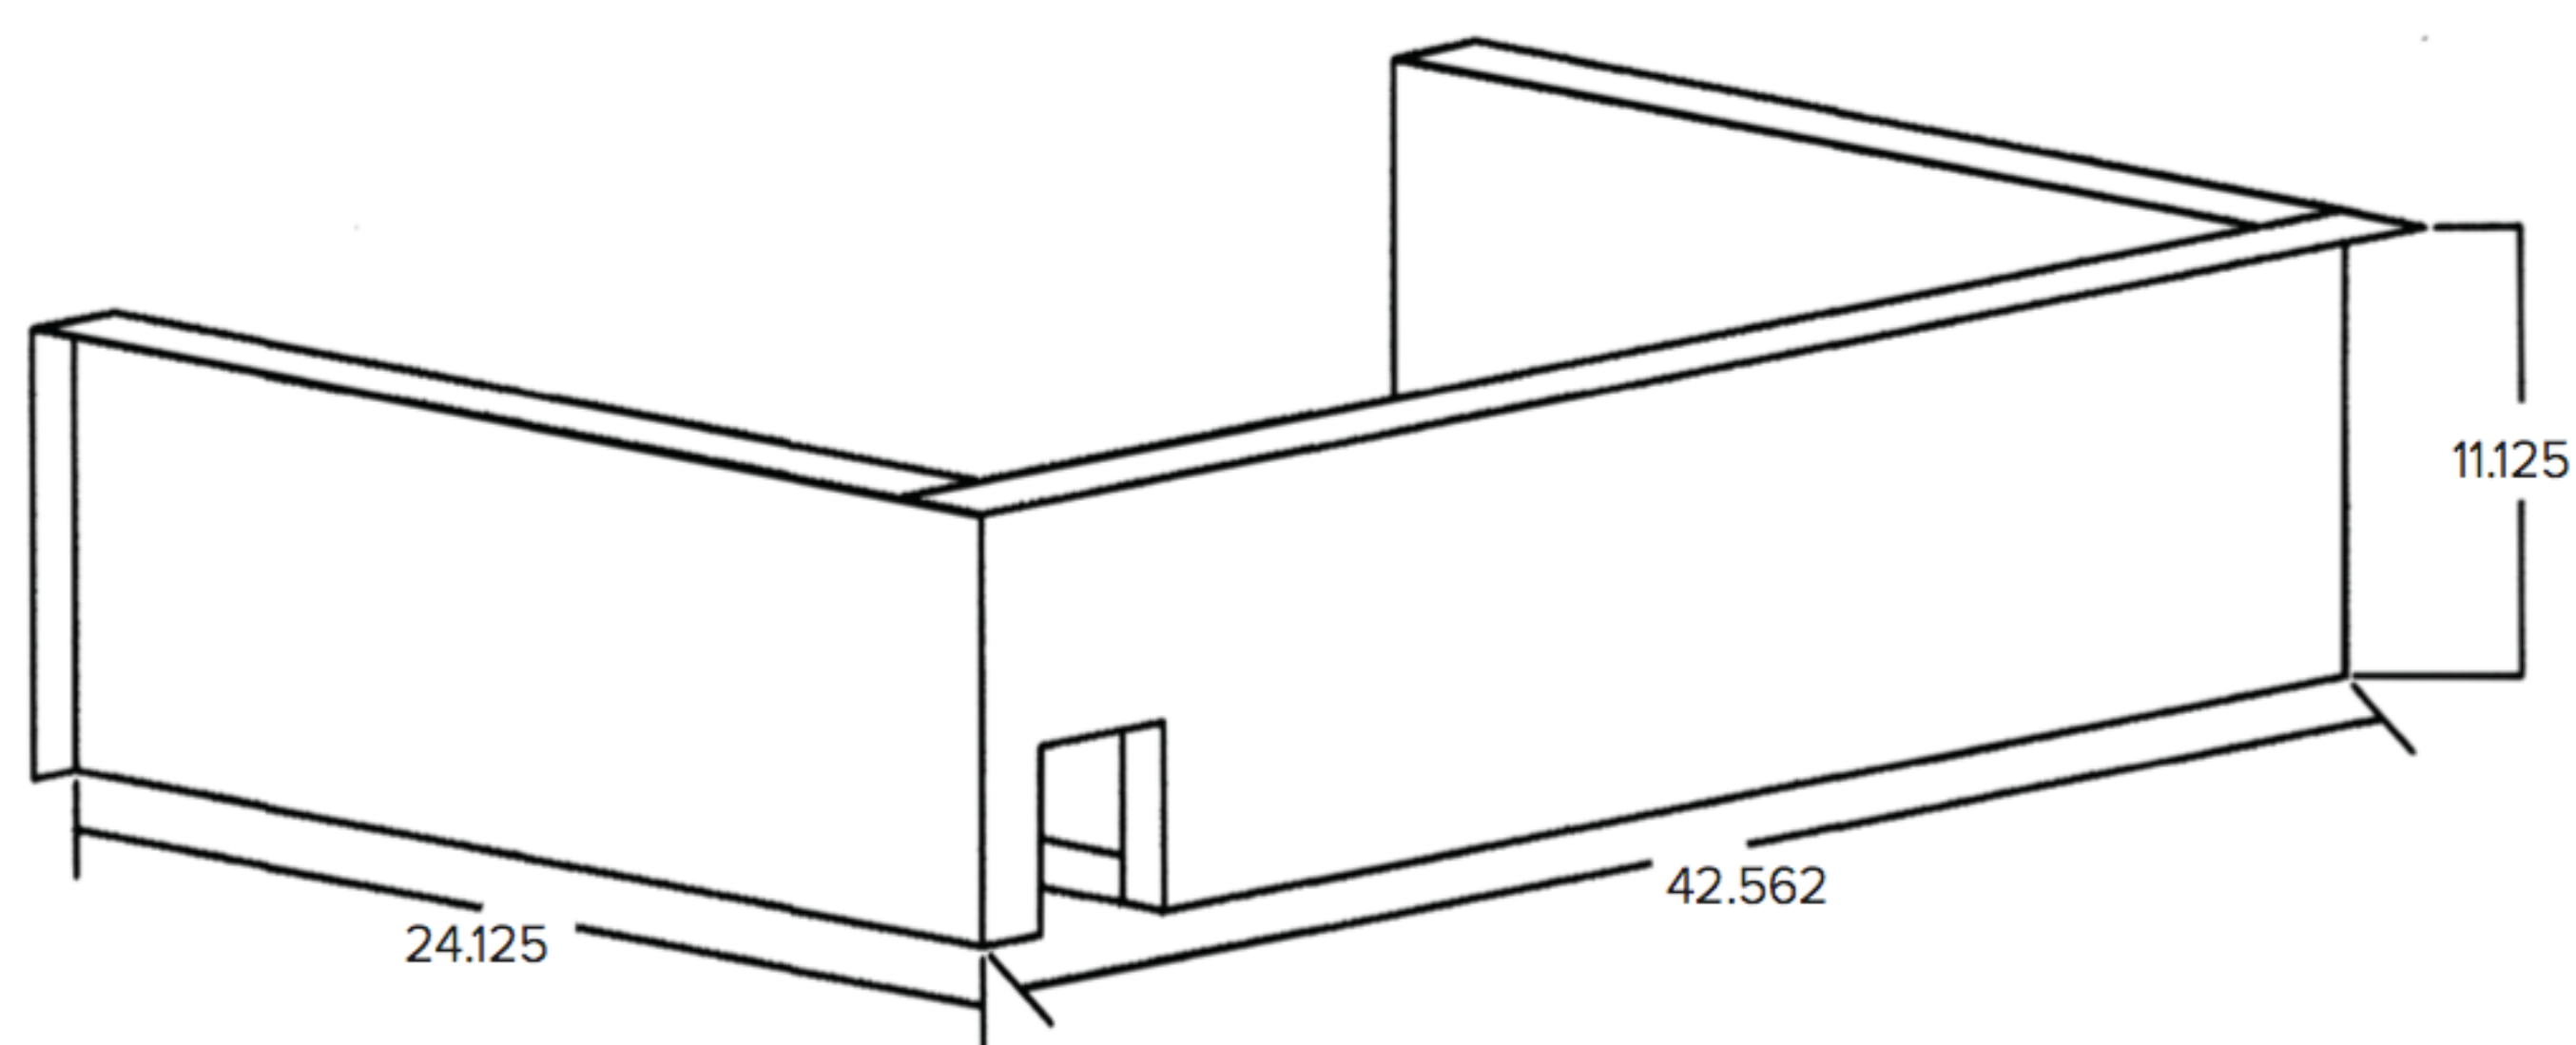

## 42" Alturi Grill Liner

|                             |                              |
|-----------------------------|------------------------------|
| <b>Model</b>                | GL-ALT42                     |
| <b>Cutout Dimensions **</b> | 40.5"W x 11.125"H x 24.125"D |
| <b>Actual Dimensions</b>    | 44.5"W x 11.25"H x 25.125"D  |