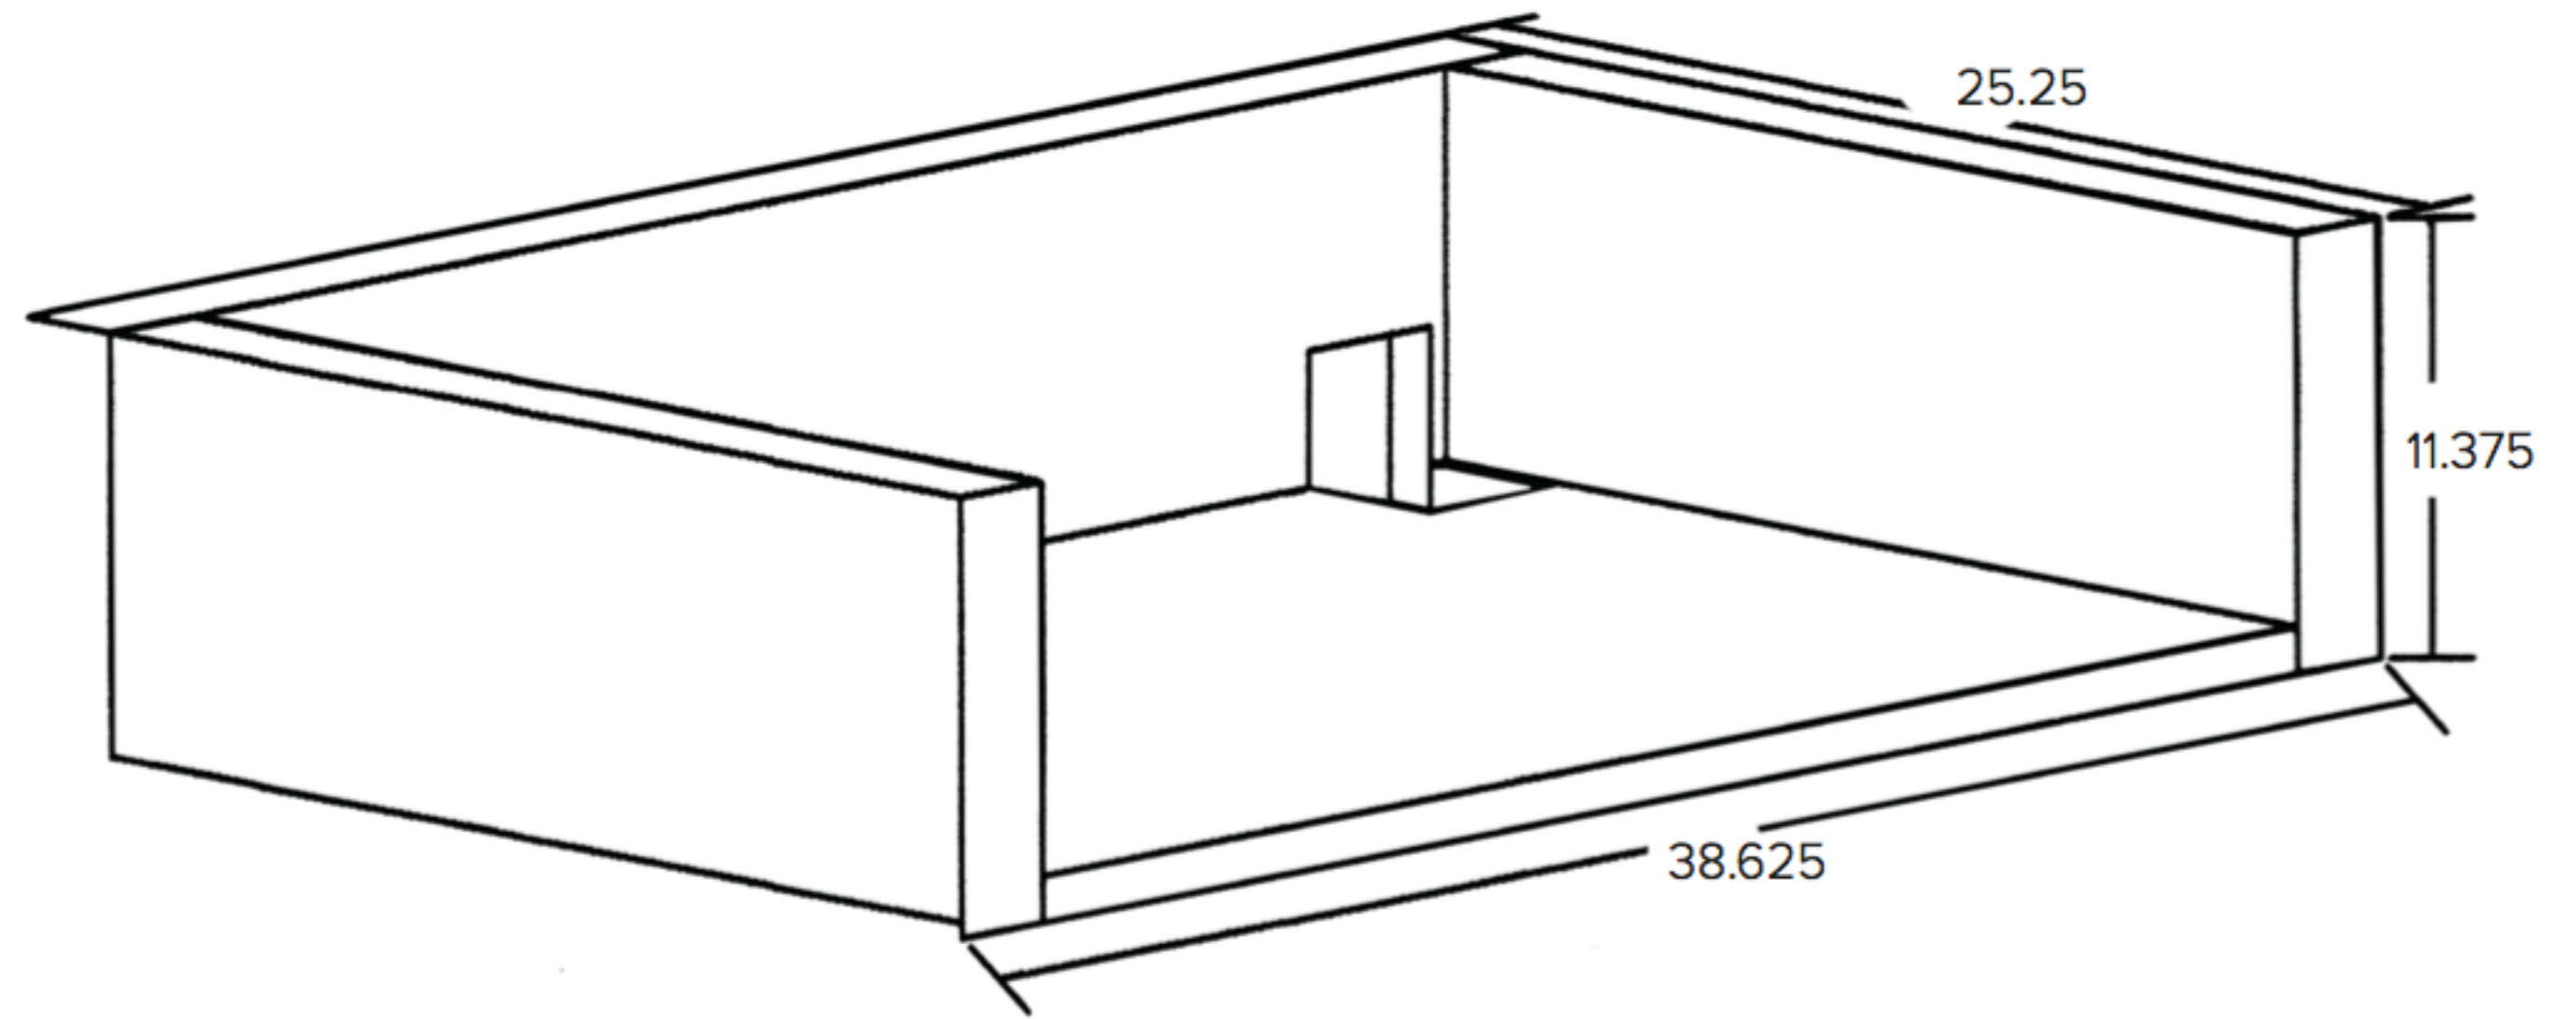

## 36" Alturi Grill Liner

<b>Model</b>	GL-ALT36
<b>Cutout Dimensions **</b>	34.5"W x 10.25"H x 23.25"D
<b>Actual Dimensions</b>	38.625"W x 11.375"H x 25.25"D