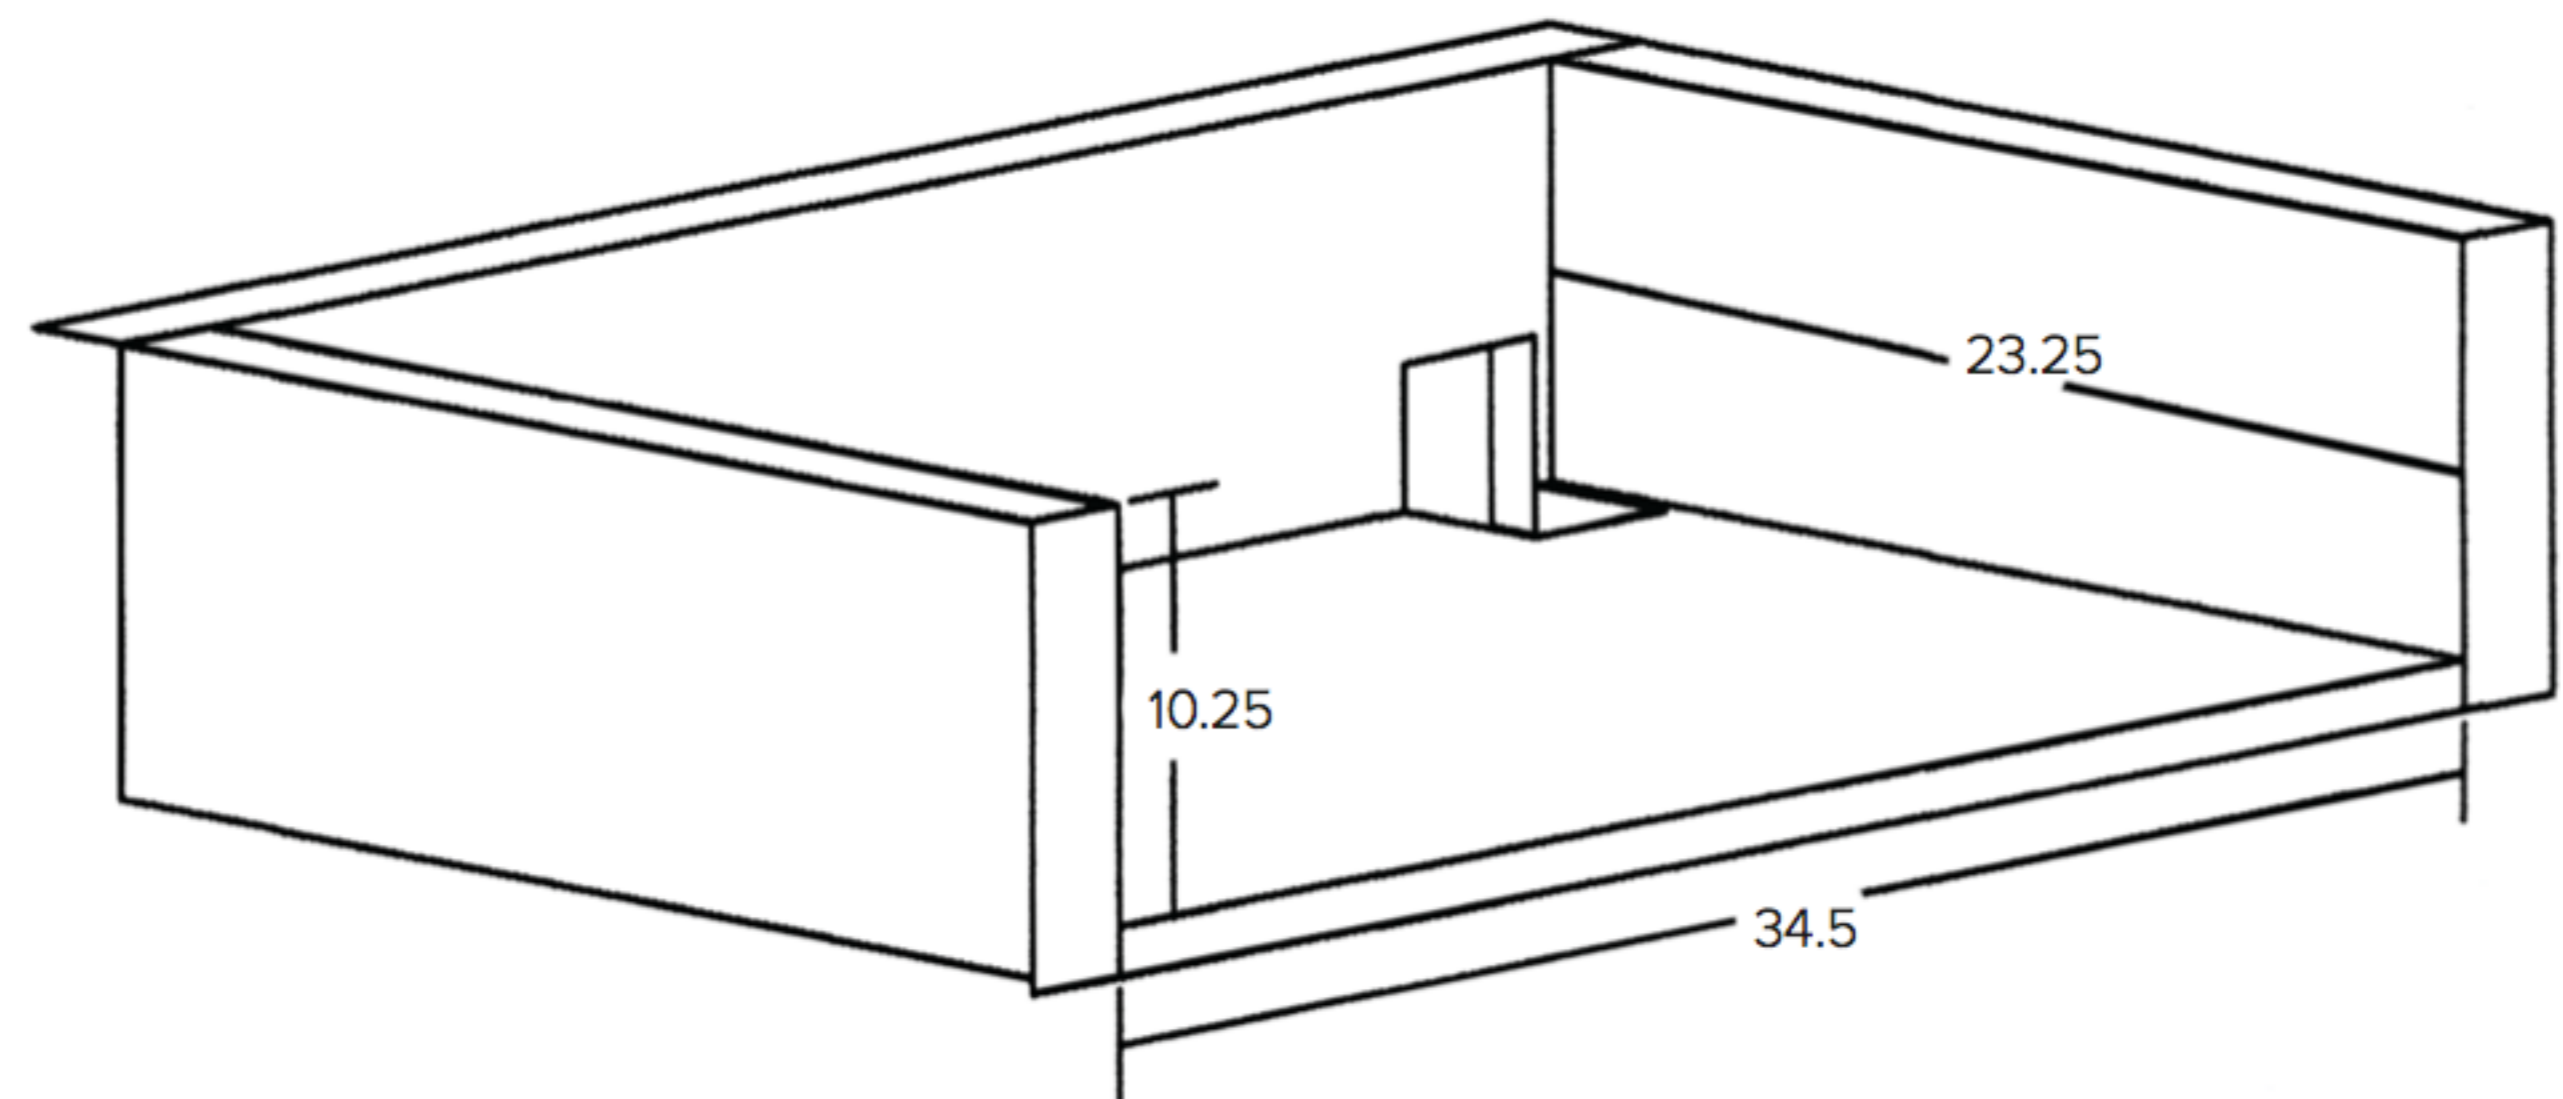

## 36" Alturi Grill Liner

<b>Model</b>	GL-ALT36
<b>Cutout Dimensions **</b>	34.5"W x 10.25"H x 23.25"D
<b>Actual Dimensions</b>	38.625"W x 11.375"H x 25.25"D