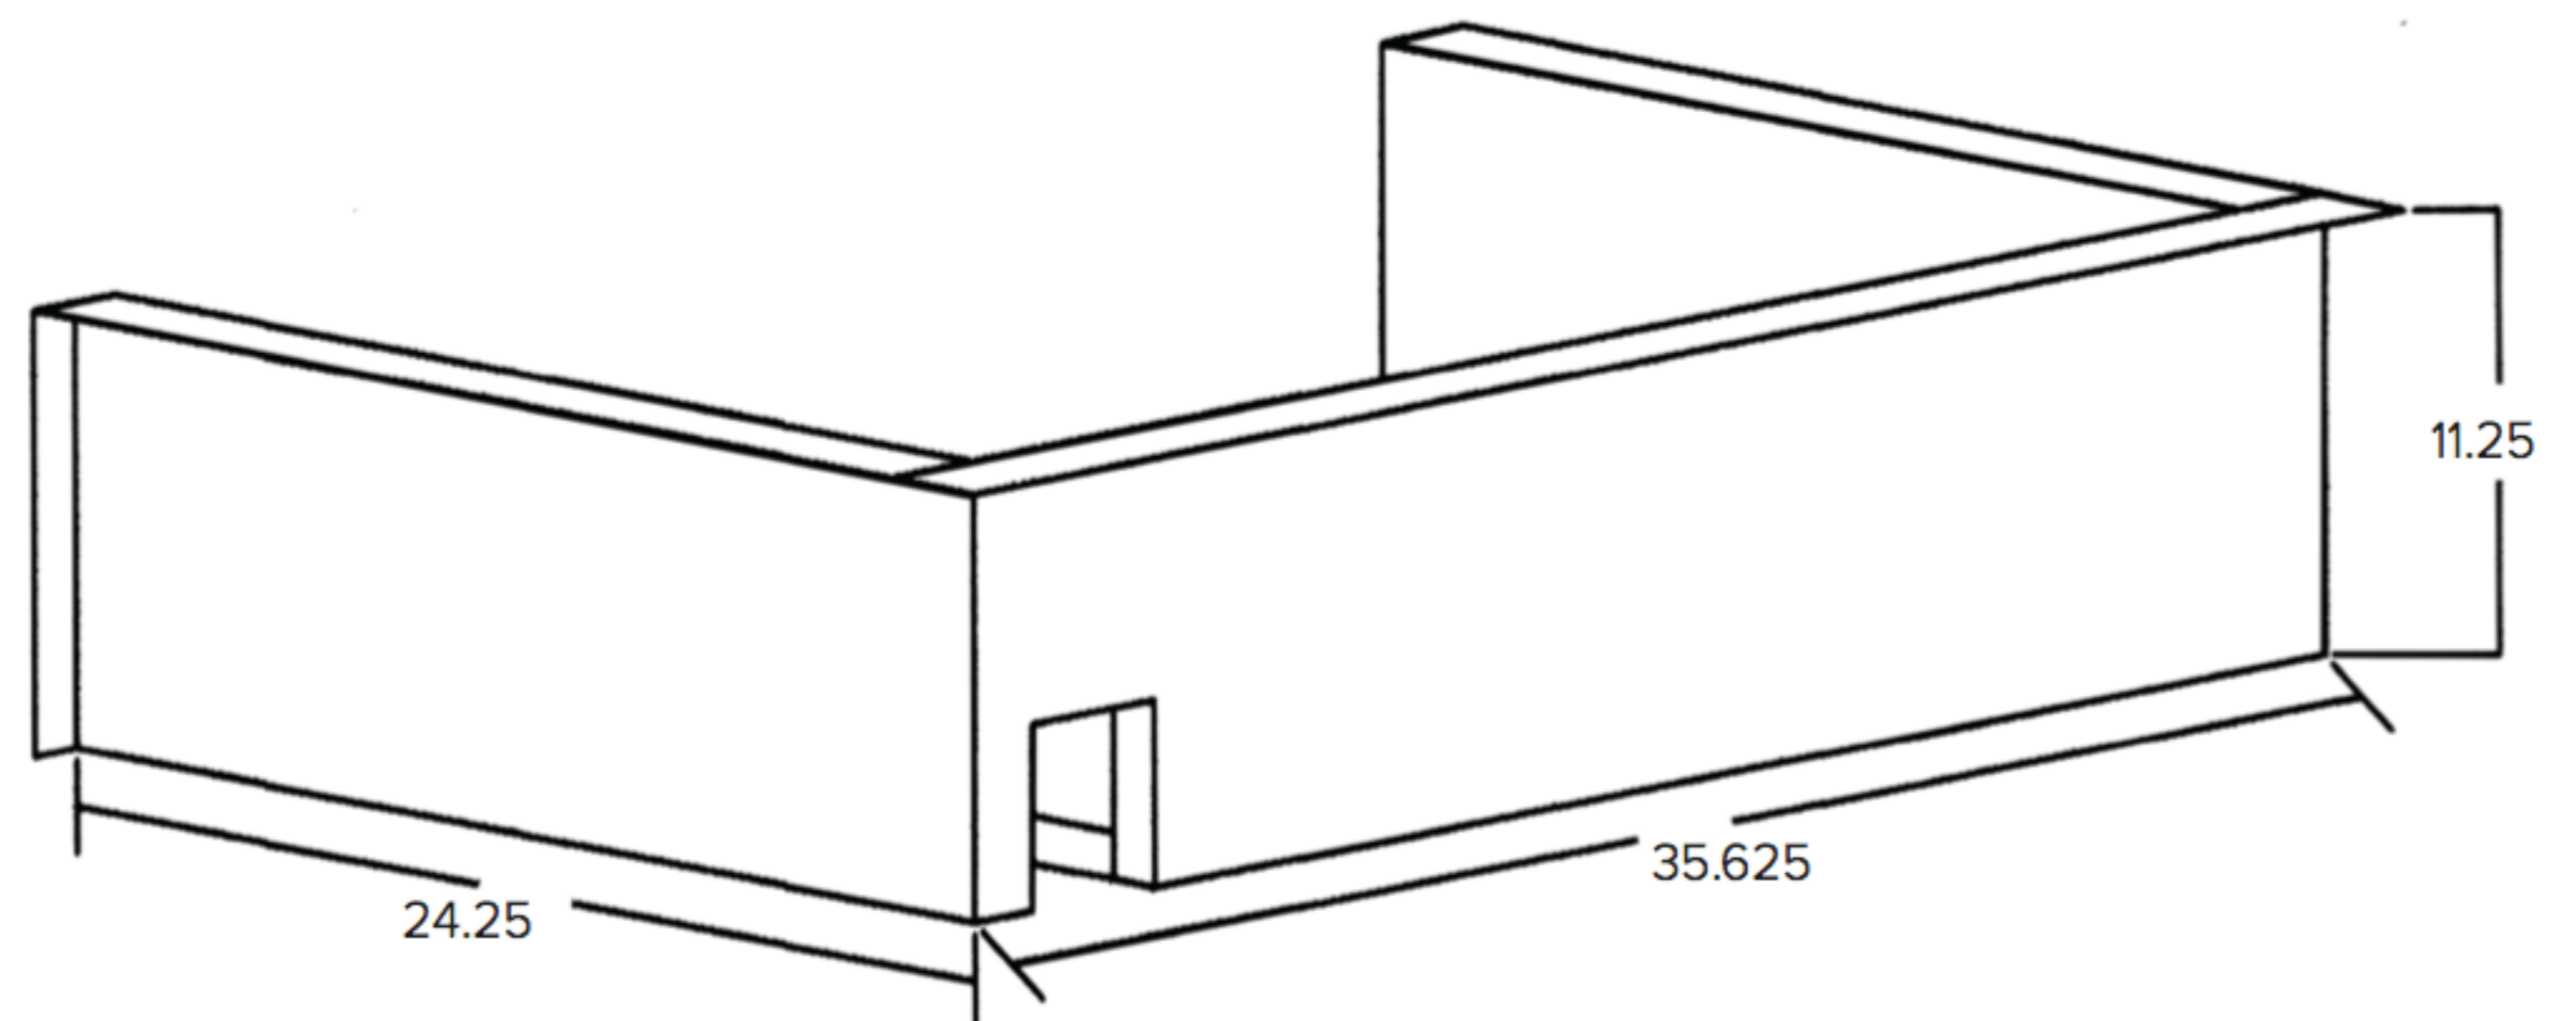

## 36" Alturi Grill Liner

<b>Model</b>	GL-ALT36
<b>Cutout Dimensions **</b>	34.5"W x 10.25"H x 23.25"D
<b>Actual Dimensions</b>	38.625"W x 11.375"H x 25.25"D