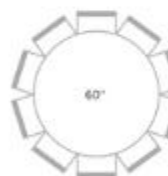

TABLES BISTRO
30"Dx30"H - 14020
30"Dx42"H - 14020

TABLES RONDES
72"D 14033
60"D 14015

TABLES PLIANTES

Optimisez votre espace événementiel avec nos tables pliantes ! Polyvalentes, pratiques et prêtes à rehausser n'importe quelle occasion. Louez la vôtre dès aujourd'hui !

PLAN DE TABLE

TABLES RECTANGULAIRES

PLACES :
6-8 PERSONNES
TAILLE DE LA NAPPE :
LONGUEUR DU PLANCHER 90" X 132"

PLACES :
8-10 PERSONNES
TAILLE DE LA NAPPE :
LONGUEUR DU PLANCHER 90" X 156"

TABLES RONDES

PLACES :
2-4 PERSONNES
TAILLE DE LA NAPPE :
LONGUEUR DU PLANCHER 90"

PLACES :
8-10 PERSONNES
TAILLE DE LA NAPPE :
LONGUEUR DU PLANCHER 120"

PLACES :
10-12 PERSONNES
TAILLE DE LA NAPPE :
LONGUEUR DU PLANCHER 132"

TABLES CARRÉES

PLACES :
8-10 PERSONNES
TAILLE DE LA NAPPE :
LONGUEUR DU PLANCHER 120" X 120"