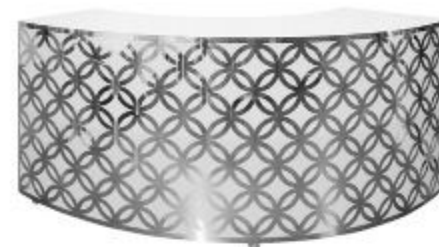

BAR LOUISA QUART DE LUNE
ARGENT ET BLANC
LOU-BAR-LED-AR