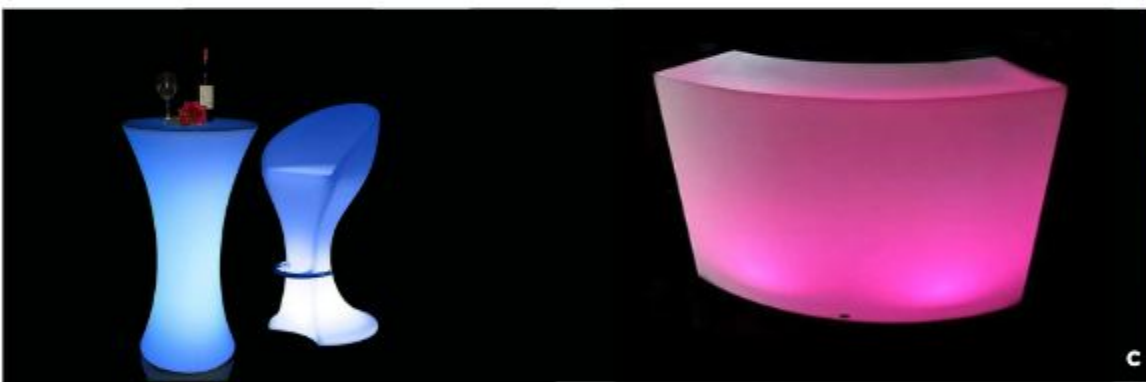

A

B

C

D

E

A. CUBE DEL	16"x16"x16" MULTI-COULEURS	CH002
B. TABLE FLEUR DEL	MULTI-COULEURS	CH5514
B. FAUTEUIL DEL	MULTI-COULEURS	CH5513
C. TABLE COCKTAIL LED	MULTI-COULEURS	CH5509
C. TABOURET DEL	MULTI-COULEURS	CH6007
D. BAR DEL 6'	MULTI-COULEURS	LED00
E. SEAU À CHAMPAGNE DEL	MULTI-COULEURS	0101