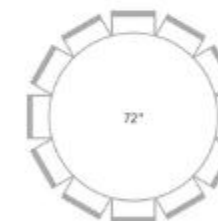

TABLES BISTRO
30"Dx30"H - 14020
30"Dx42"H - 14020

TABLES RONDES
72"D 14033
60"D 14015

TABLES PLIANTES

Optimisez votre espace événementiel avec nos tables pliantes ! Polyvalentes, pratiques et prêtes à rehausser n'importe quelle occasion. Louez la vôtre dès aujourd'hui !

PLAN DE TABLE

TABLES RECTANGULAIRES

PLACES :
6-8 PERSONNES
TAILLE DE LA NAPPE :
LONGUEUR DU PLANCHER 90" X 132"

PLACES :
8-10 PERSONNES
TAILLE DE LA NAPPE :
LONGUEUR DU PLANCHER 90" X 156"

TABLES RONDES

PLACES :
2-4 PERSONNES
TAILLE DE LA NAPPE :
LONGUEUR DU PLANCHER 90"

PLACES :
8-10 PERSONNES
TAILLE DE LA NAPPE :
LONGUEUR DU PLANCHER 120"

PLACES :
10-12 PERSONNES
TAILLE DE LA NAPPE :
LONGUEUR DU PLANCHER 132"

TABLES CARRÉES

PLACES :
8-10 PERSONNES
TAILLE DE LA NAPPE :
LONGUEUR DU PLANCHER 120" X 120"