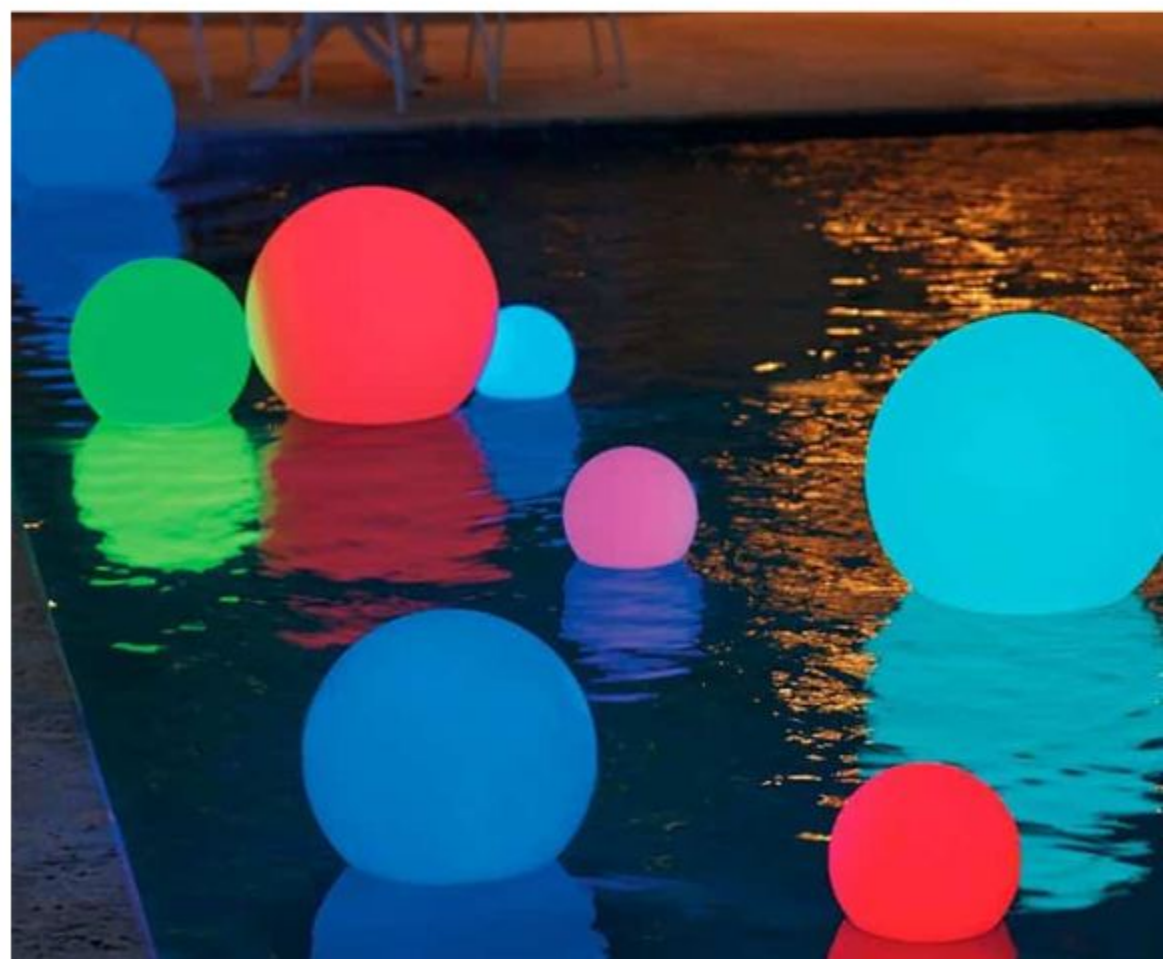

COLLECTION LUMINEUSE

Pour mettre en lumière votre événement, rien de tel que des accessoires lumineux dynamiques. Pratiques et esthétiques, que demander de mieux ?

BARRE DEL 36"
MULTI-COULEURS
LED11

BOULES DEL
16 COULEURS
20" WB50
16" WB40
12" WB30