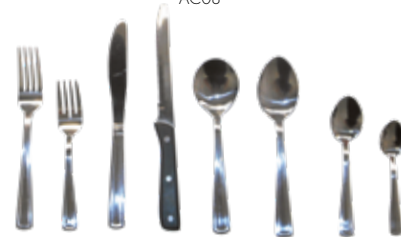

MINI CUILLÈRE
BLANC
HD02

COUPELLERIE MONACO
OR

PANIER À PAIN
MÉTAL
AC07

**ENS. SALIÈRE
POIVRIÈRE**
VERRE ET CHROME
AC02

COUPELLERIE CARTIER
ARGENT

SEAU À CHAMPAGNE
CHROME
11110

PICHET CAFETIÈRE/ THÉIÈRE
64 OZ
11204

PICHET D'EAU
32 OZ
11203

CARAFE À VIN
1,2 LITRES
235891

TABLES À GÂTEAU ET PLATEAUX À DESSERTS

**PLATEAUX À GÂTEAU
À REBORD**
OR PLAT-GATREBORD14-OR
ARGENT PLAT-GATREBORD14-AR

**PLATEAUX À GÂTEAU SUR PIED
AVEC CRISTAUX**
OR PLAT-GATPDRD-OR
ARGENT PLAT-GATPDRD-AR