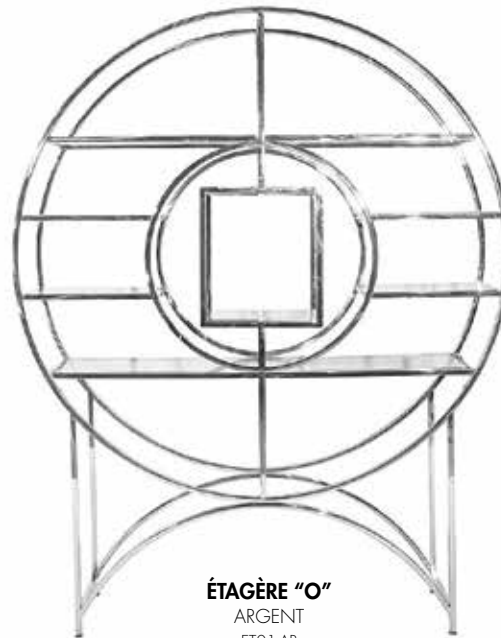

ÉTAGÈRE "O"
ARGENT
ETO1-AR