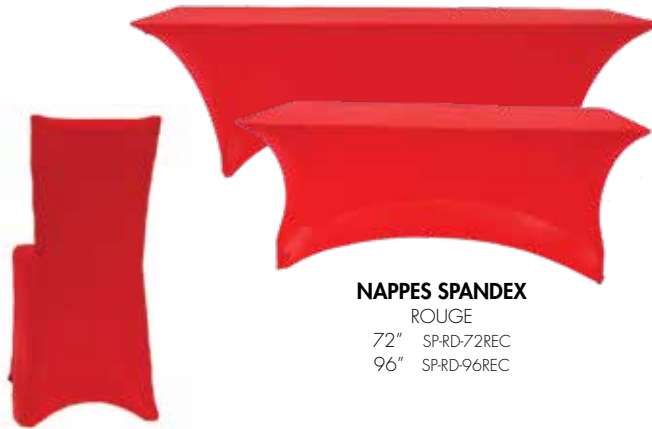

NAPPES SPANDEX
ROUGE
30" SP-RD-30
42" SP-RD-BIS

NAPPES SPANDEX
NOIR
30" SP-BLK-30
42" SP-BLK-BIS
60" SP-BLK-6ORD

NAPPES SPANDEX
NOIR
72" SP-BLK-72REC
96" SP-BLK-96REC

COUVRE-CHAISE
NOIR ET BLANC
SP-BW-CV

COUVRE-CHAISE
ROUGE
SP-RD-CV

NAPPES SPANDEX
ROUGE
72" SP-RD-72REC
96" SP-RD-96REC

BANDEAUX (plus de 12 couleurs disponibles)

BLANC
SP-WHT-CB

NOIR
SP-BLK-CB

ARGENT
SP7920CB

OR PÂLE
SP7903CB

ROUGE
SP7909CB