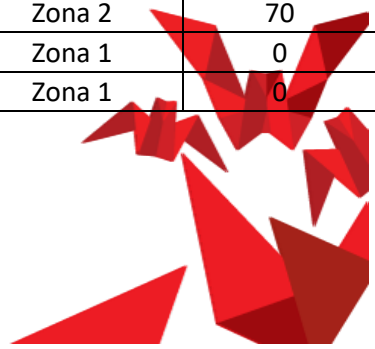

SAMEDAY
yourway®

Flexible
delivery solutions

Judet	Localitate	Comuna	Retea	KM
Constanta	23-Aug	43335	Zona 1	0
Mehedinti	23-Aug	Malovat	Zona 1	0
Caras-Severin	23-Aug	Zavoi	Zona 2	65
Ilfov	1 Decembrie	1 Decembrie	Zona 1	0
Vaslui	1 Decembrie	Banca	Zona 1	0
Constanta	2 Mai	Limanu	Zona 1	0
Bihor	Abram	Abram	Zona 2	60
Bihor	Abramut	Abramut	Zona 1	0
Alba	Abrud	Abrud	Zona 2	65
Constanta	Abrud	Adamclisi	Zona 3	71
Alba	Abrud-Sat	Abrud	Zona 2	69
Hunedoara	Abucea	Dobra	Zona 3	36
Mures	Abud	Ghindari	Zona 2	50
Mures	Abus	Mica	Zona 1	0
Satu Mare	Acas	Acas	Zona 2	41
Mures	Acatari	Acatari	Zona 1	0
Alba	Achimetesti	Avram Iancu	Zona 3	106
Sibiu	Aciliu	Saliste	Zona 2	25
Satu Mare	Aciua	Pomi	Zona 2	46
Arad	Aciuta	Plescuta	Zona 3	104
Alba	Acmariu	Blandiana	Zona 2	27
Brasov	Acris	Vama Buzaului	Zona 2	40
Salaj	Adalin	Dragu	Zona 1	0
Galati	Adam	Draguseni	Zona 3	86
Constanta	Adamclisi	Adamclisi	Zona 2	64
Mures	Adamus	Adamus	Zona 1	0
Dambovita	Adanca	Gura Ocnitei	Zona 1	0
Suceava	Adancata	Adancata	Zona 1	0
Ialomita	Adancata	Adancata	Zona 3	84
Dolj	Adancata	Goiesti	Zona 1	0
Botosani	Adaseni	Adaseni	Zona 1	0
Arad	Adea	Sintea Mare	Zona 1	0
Vrancea	Adjud	Adjud	Zona 1	0
Neamt	Adjudeni	Tamaseni	Zona 1	0
Vrancea	Adjudu Vechi	Adjud	Zona 2	52
Bihor	Adoni	Tarcea	Zona 2	70
Mures	Adrian	Gurghiu	Zona 1	0
Satu Mare	Adrian	Livada	Zona 1	0

Splaiul Independentei 319, Sector 6
București, 060252, România

T +40 216 370 660
M +40730 240 245

F +40 216 370 660
E office@sameday.ro