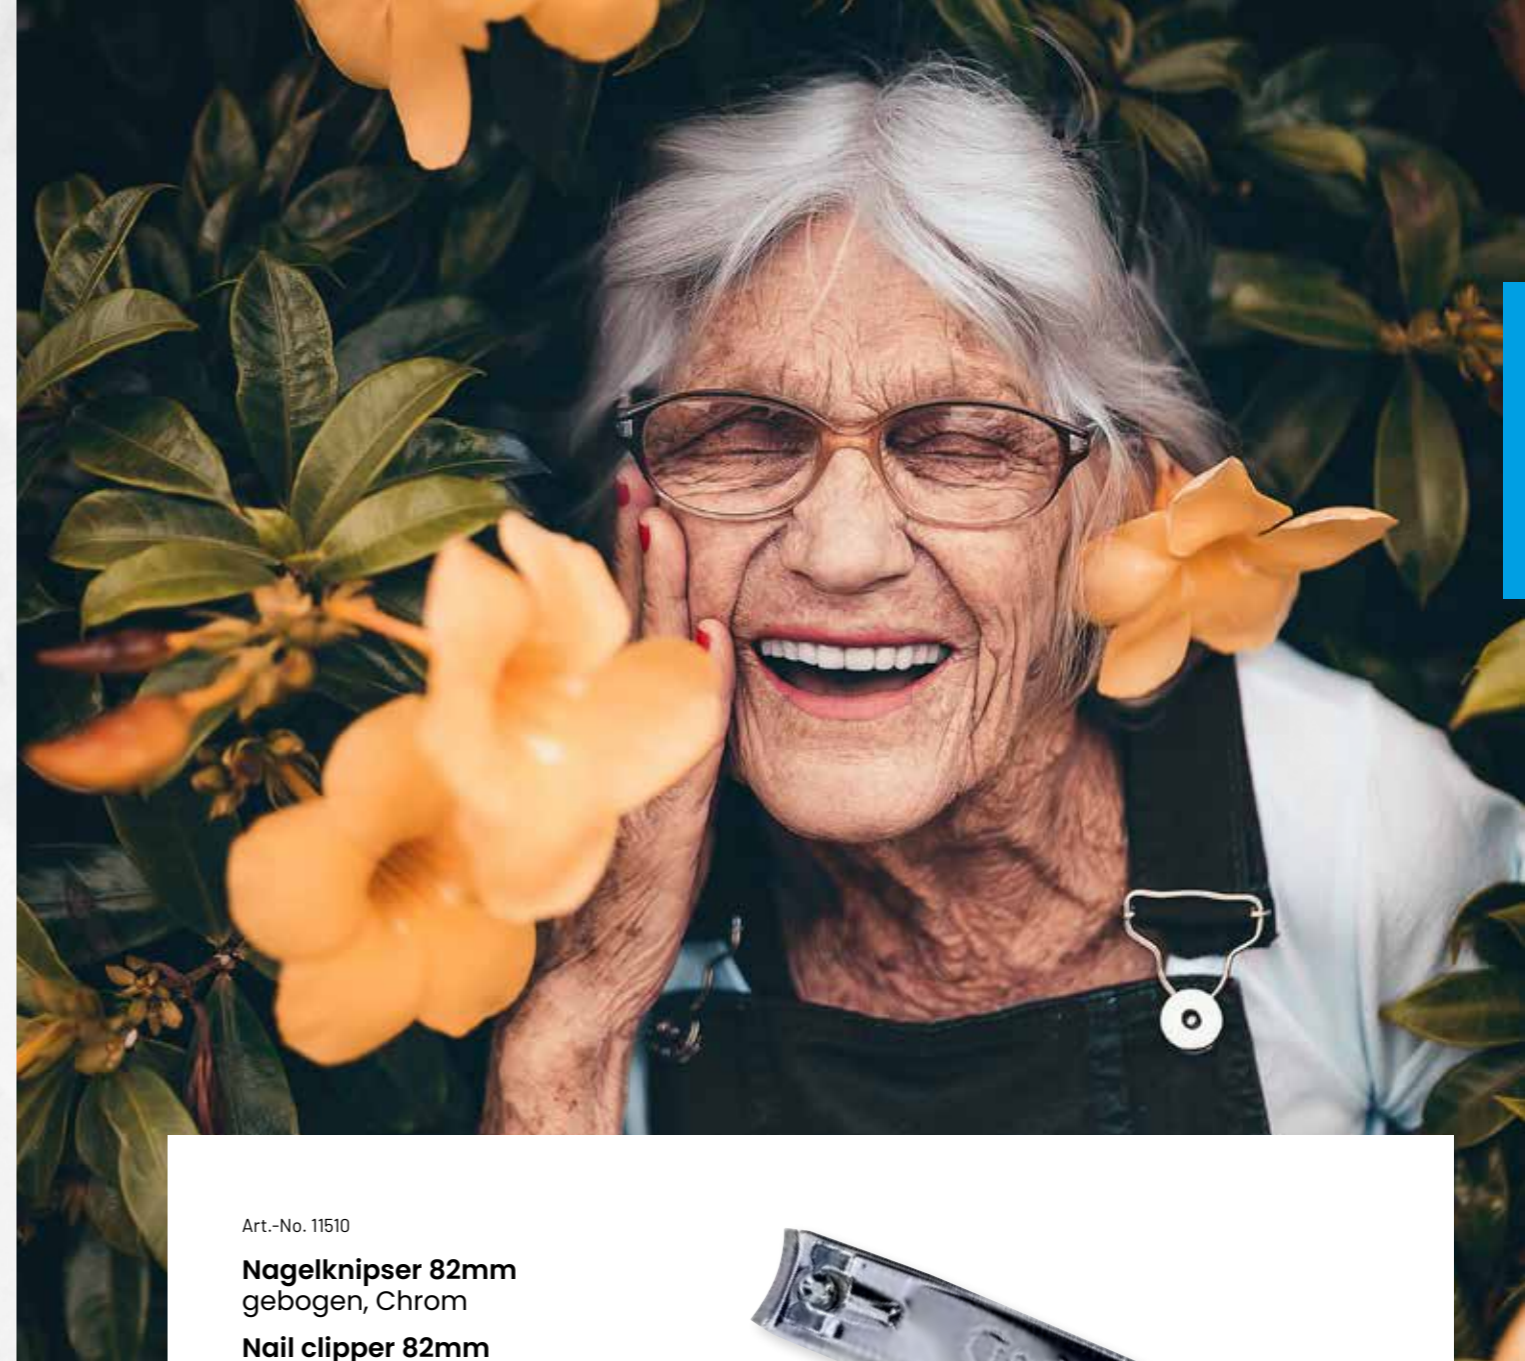

4 006293 118343 >

Nagelzangen / Nail Nippers

- Präzise abgestimmte Schneidkanten kürzen den Nagel, ohne ihn zu quetschen oder zu splintern.
 - Lange Griffe erleichtern das Kürzen der Nägel.
 - Federn öffnen die Zangen automatisch wieder nach dem Zudrücken.
 - Für Links- und Rechtshandgebrauch.
- *Precisely matched cutting edges shorten the nail without crushing or splitting it.*
 - *Long handles make it easier to trim the nails.*
 - *Springs automatically open the pliers again after they are pressed.*
 - *For left and right hand use.*