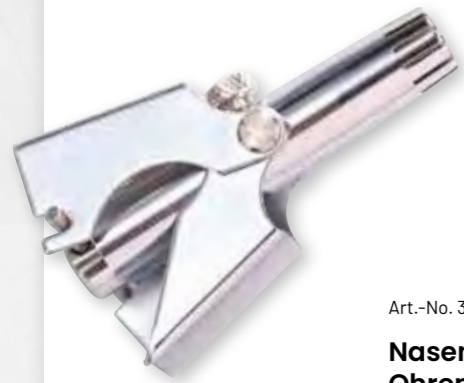

Tweezers w/ brush 10,5cm
black, stainless

4 006293 172345 >

Art.-No. 17810

Gesichtshaarentferner
11cm, rostfrei, PopArt

Facial hair epilator
11cm, stainless, PopArt

4 006293 178323 >

Gesichtspflege / Beauty

- Zum sanften Entfernen der Härchen in Nase und Ohr.
- Zum Trimmen des Bartes.
- For gently removing nose and ear hairs.
- For beard trimming.

Art.-No. 36740

Nasen- und Ohrenhaartrimmer
mechanisch, mit Reinigungsbürste, in Alubox