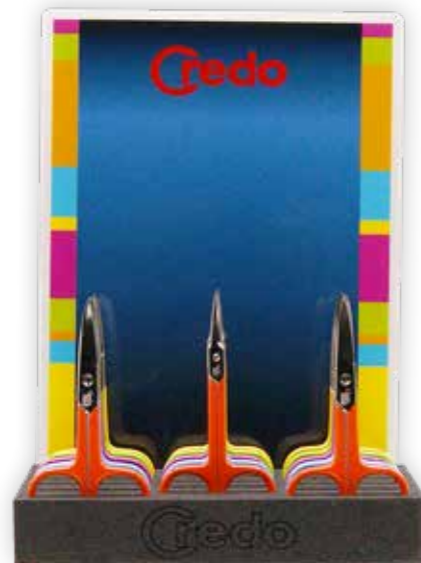

15er Display Schaum / 15pcs. display foam

Inhalt / Content

- Keramik Nagelfeile, 3 Feilflächen, PopArt / Ceramic nailfile, 3-sided filing areas, PopArt

Art.-No. 16024

Kosmetikpinzetten / Cosmetic tweezers

20er Display Schaum / 20pcs. display foam

Inhalt / Content

- Pinzette 9,5cm, schräg, rostfrei, PopArt / Tweezers 9,5cm, slanted, stainless, PopArt

Art.-No. 11022

Scheren / Scissors

15er Display Schaum / 15pcs. display foam