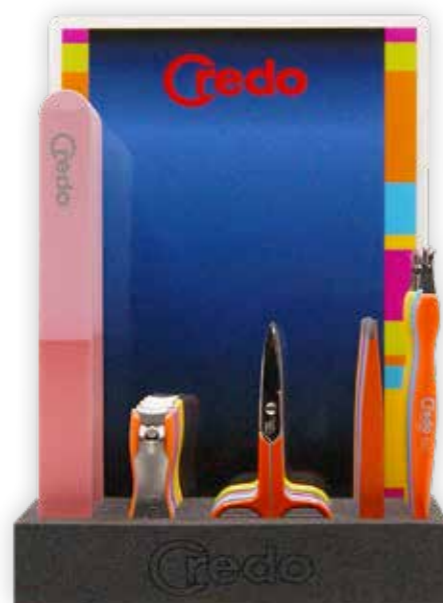

I'm
BIO-BASED

Art.-No. 99222

Flachraspel / Flat callus rasp

15er Display Schaum / 15pcs. display foam

Inhalt / Content

- Hornhaut Flachraspel, grob oder fein, rostfrei, PopArt / Flat callus rasp, coarse or fine, PopArt

Art.-No. 55021

Maniküre / Manicure

25er Display Schaum / 25pcs. display foam

Inhalt / Content

- Profifeile Vierfachfeile für Naturnägel, 180mm / Profi-File quadruple file for natural nails, 180mm
- Nagelknipser 65mm, gebogen, rostfrei, Nagelfang PopArt / Nail clipper 65mm, curved, stainless, w/nail catcher, PopArt
- Nagelschere 9cm, gebogen, PopArt /
- Nail scissors 9cm, curved, PopArt
- Pinzette 9,5cm, schräg, rostfrei, PopArt / Tweezers 9,5cm, slanted, stainless, PopArt
- Nagelhauttrimmer, PopArt / Cuticle trimmer, PopArt