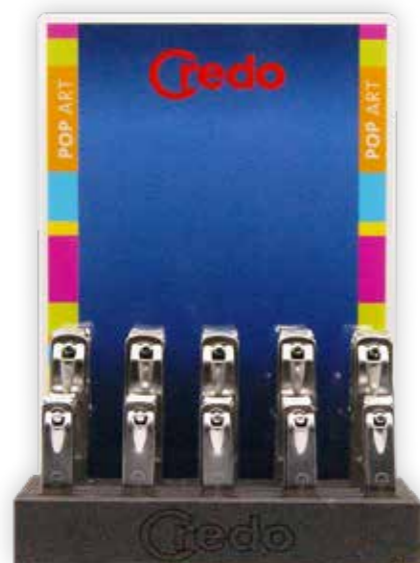

Art.-No. 11722

Knipser mit Nagelfang, groß / Clipper w/nailcatcher, tall

15er Display Schaum / 15pcs. display foam

Inhalt / Content

- Nagelknipser 80mm, gerade, rostfrei, Nagelfang PopArt / Nail clipper 80mm, straight, stainless, w/nail catcher, PopArt

Art.-No. 11723

Knipser mit Nagelfang, antirutsch / Clipper w/nailcatcher, anti-slip

15er Display Schaum / 15pcs. display foam

Inhalt / Content

- Nagelknipser 92mm, gerade, 2-Komponenten Nagelfang, PopArt / Nail clipper 92mm, straight, w/2 component nail-catcher, PopArt

Art.-No. 11729

Knipser mit Nagelfang, groß und klein / Clipper w/nailcatcher, small and tall

20er Display Schaum / 20pcs. display foam

Inhalt / Content

- Nagelknipser 80mm, gerade, rostfrei, Nagelfang PopArt / Nail clipper 80mm, straight, stainless, w/nail catcher, PopArt
- Nagelknipser 65mm, gebogen, rostfrei, Nagelfang PopArt / Nail clipper 65mm, curved, stainless, w/nail catcher, PopArt

Art.-No. 11829

Knipser, drehbar, groß und klein / Clipper, turnable, tall and small

20er Display Schaum / 20pcs. display foam

Inhalt / Content

- Nagelknipser 82mm, drehbar, gebogen, rostfrei / Nail clipper 82mm, turnable blades, curved, stainless
- Nagelknipser 58mm, drehbar, gebogen, rostfrei / Nail clipper 58mm, turnable blades, curved, stainless