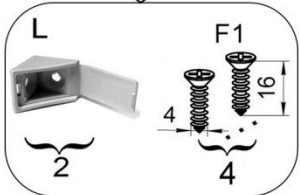

Der linken montage

7