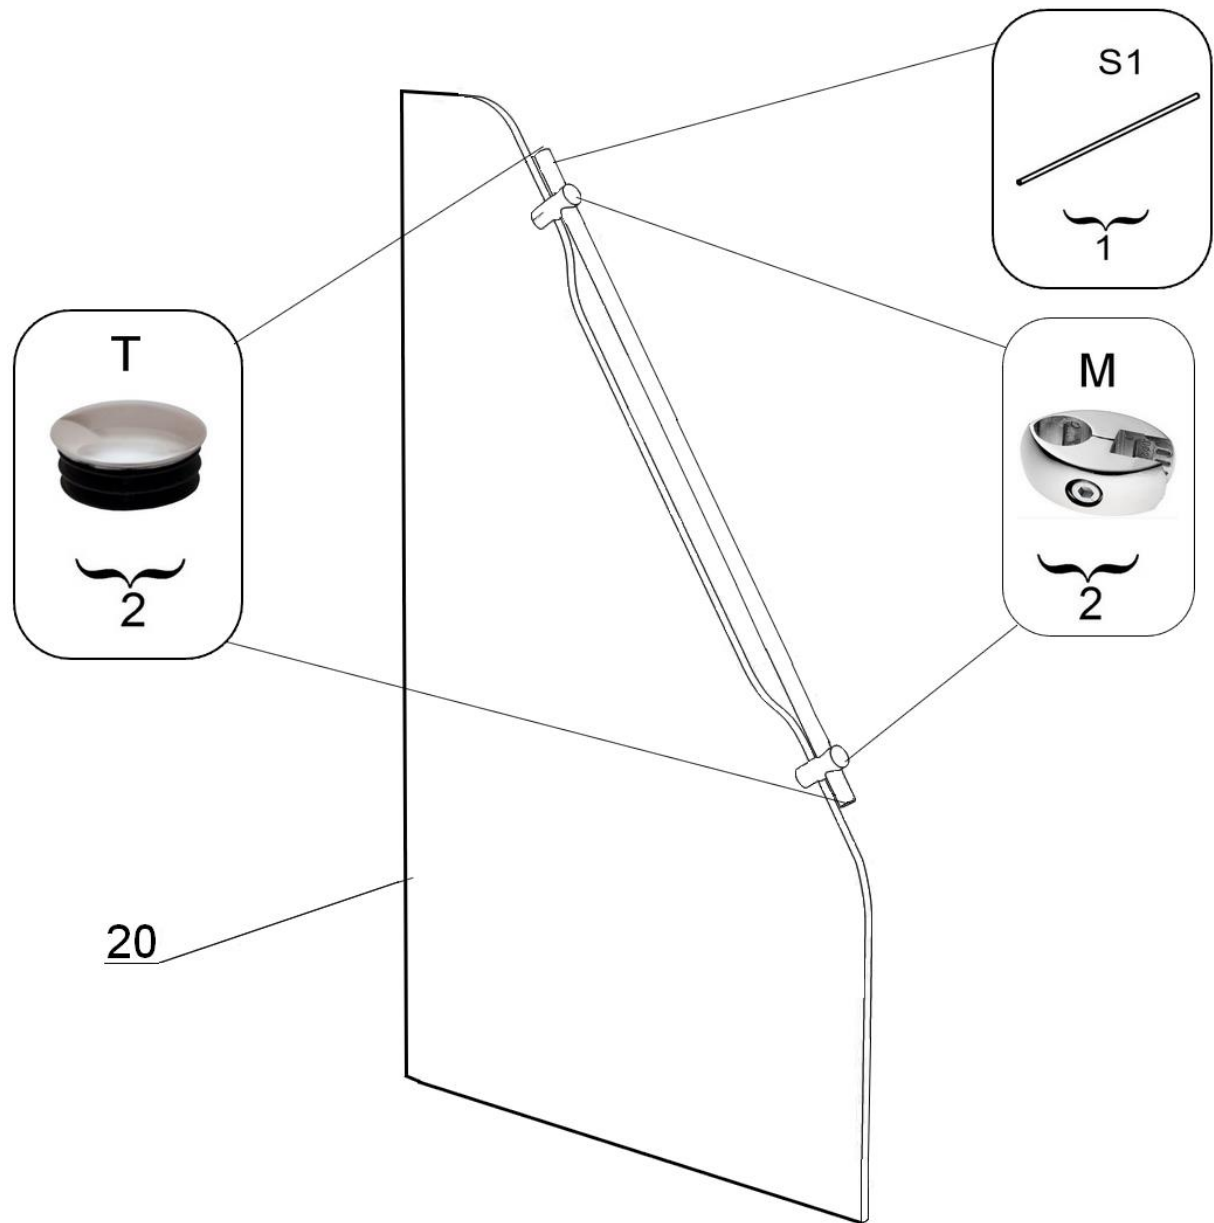

Hochbett Geko

Hochbett Geko

Der linken Montage

Der linken Montage

position	details		thickness	quantity	position	details		thickness	quantity
	length	width				length	width		
1	1636	950	16	1	20	1636	950	16	1
2	1830	950	16	1	21	1636	950	16	1
3	1450	584	16	1	22	253	491	16	4
4	1450	584	16	1	23	262	500	16	1
5	1389	954	16	1	24	500	210	16	4
6	584	954	16	1	25	500	190	16	1
7	500	954	16	2	26	500	230	16	1
8	1020	250	16	1	27	500	150	16	2
9	250	260	16	3	28	500	60	16	8
10	1020	250	16	1	29	390	170	16	2
11	1020	553	16	1	30	390	170	16	2
12	180	180	16	1	31	458	160	16	4
13	2006	475	16	1	32	458	374	16	2
14	2006	475	16	1	33	290	170	16	2
15	2006	170	16	1	34	290	170	16	2
16	2006	170	16	1	35	954	45	16	1
17	1398	488	18	2	36	946	30	16	1
18	300	600	18	2	37	1020	200	16	1
19	458	274	18	2					

7

Der linken montage

7

8

9

11

13

Stairs

Stairs

Der linken Montage

1

2

3

Die Montage des Kastens