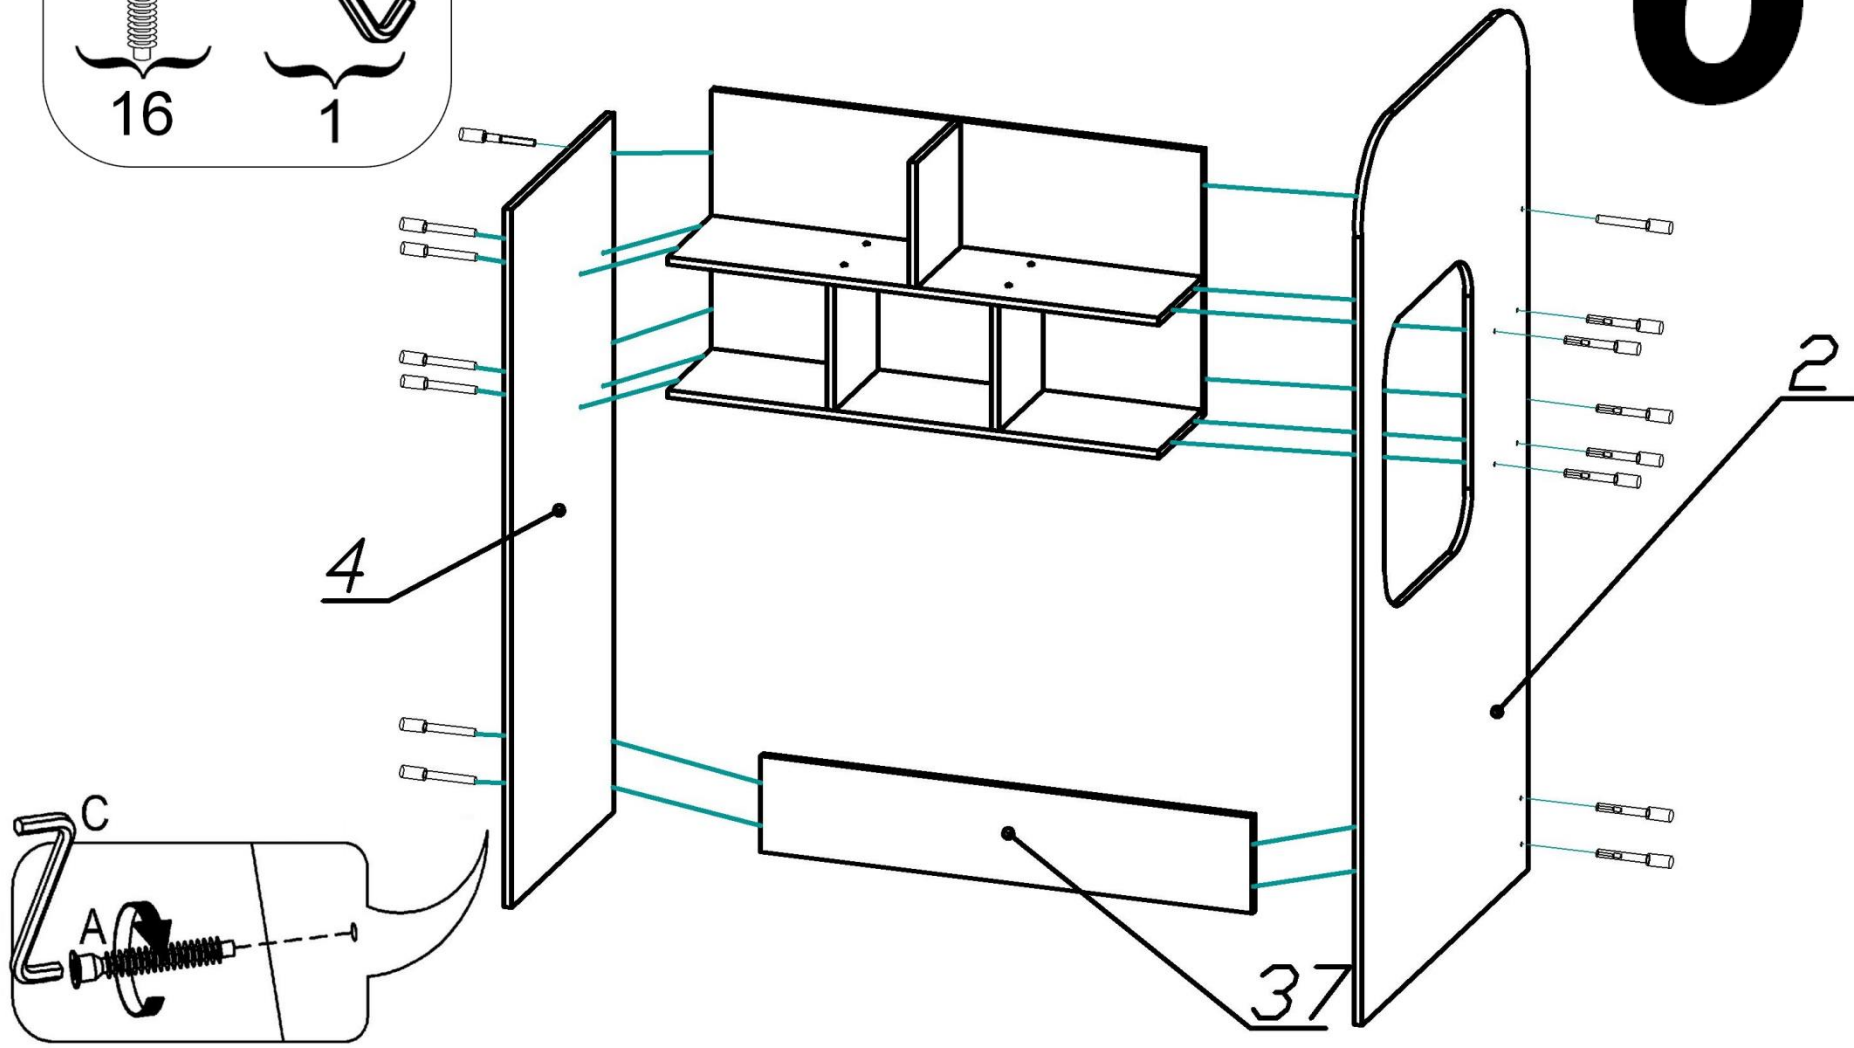

Hochbett Geko

Hochbett Geko

Der linken Montage

Der linken Montage

position	details		thickness	quantity	position	details		thickness	quantity
	length	width				length	width		
1	1636	950	16	1	20	1636	950	16	1
2	1830	950	16	1	21	1636	950	16	1
3	1450	584	16	1	22	253	491	16	4
4	1450	584	16	1	23	262	500	16	1
5	1389	954	16	1	24	500	210	16	4
6	584	954	16	1	25	500	190	16	1
7	500	954	16	2	26	500	230	16	1
8	1020	250	16	1	27	500	150	16	2
9	250	260	16	3	28	500	60	16	8
10	1020	250	16	1	29	390	170	16	2
11	1020	553	16	1	30	390	170	16	2
12	180	180	16	1	31	458	160	16	4
13	2006	475	16	1	32	458	374	16	2
14	2006	475	16	1	33	290	170	16	2
15	2006	170	16	1	34	290	170	16	2
16	2006	170	16	1	35	954	45	16	1
17	1398	488	18	2	36	946	30	16	1
18	300	600	18	2	37	1020	200	16	1
19	458	274	18	2					

1

2

3

4

5

6

Der linken Montage

6