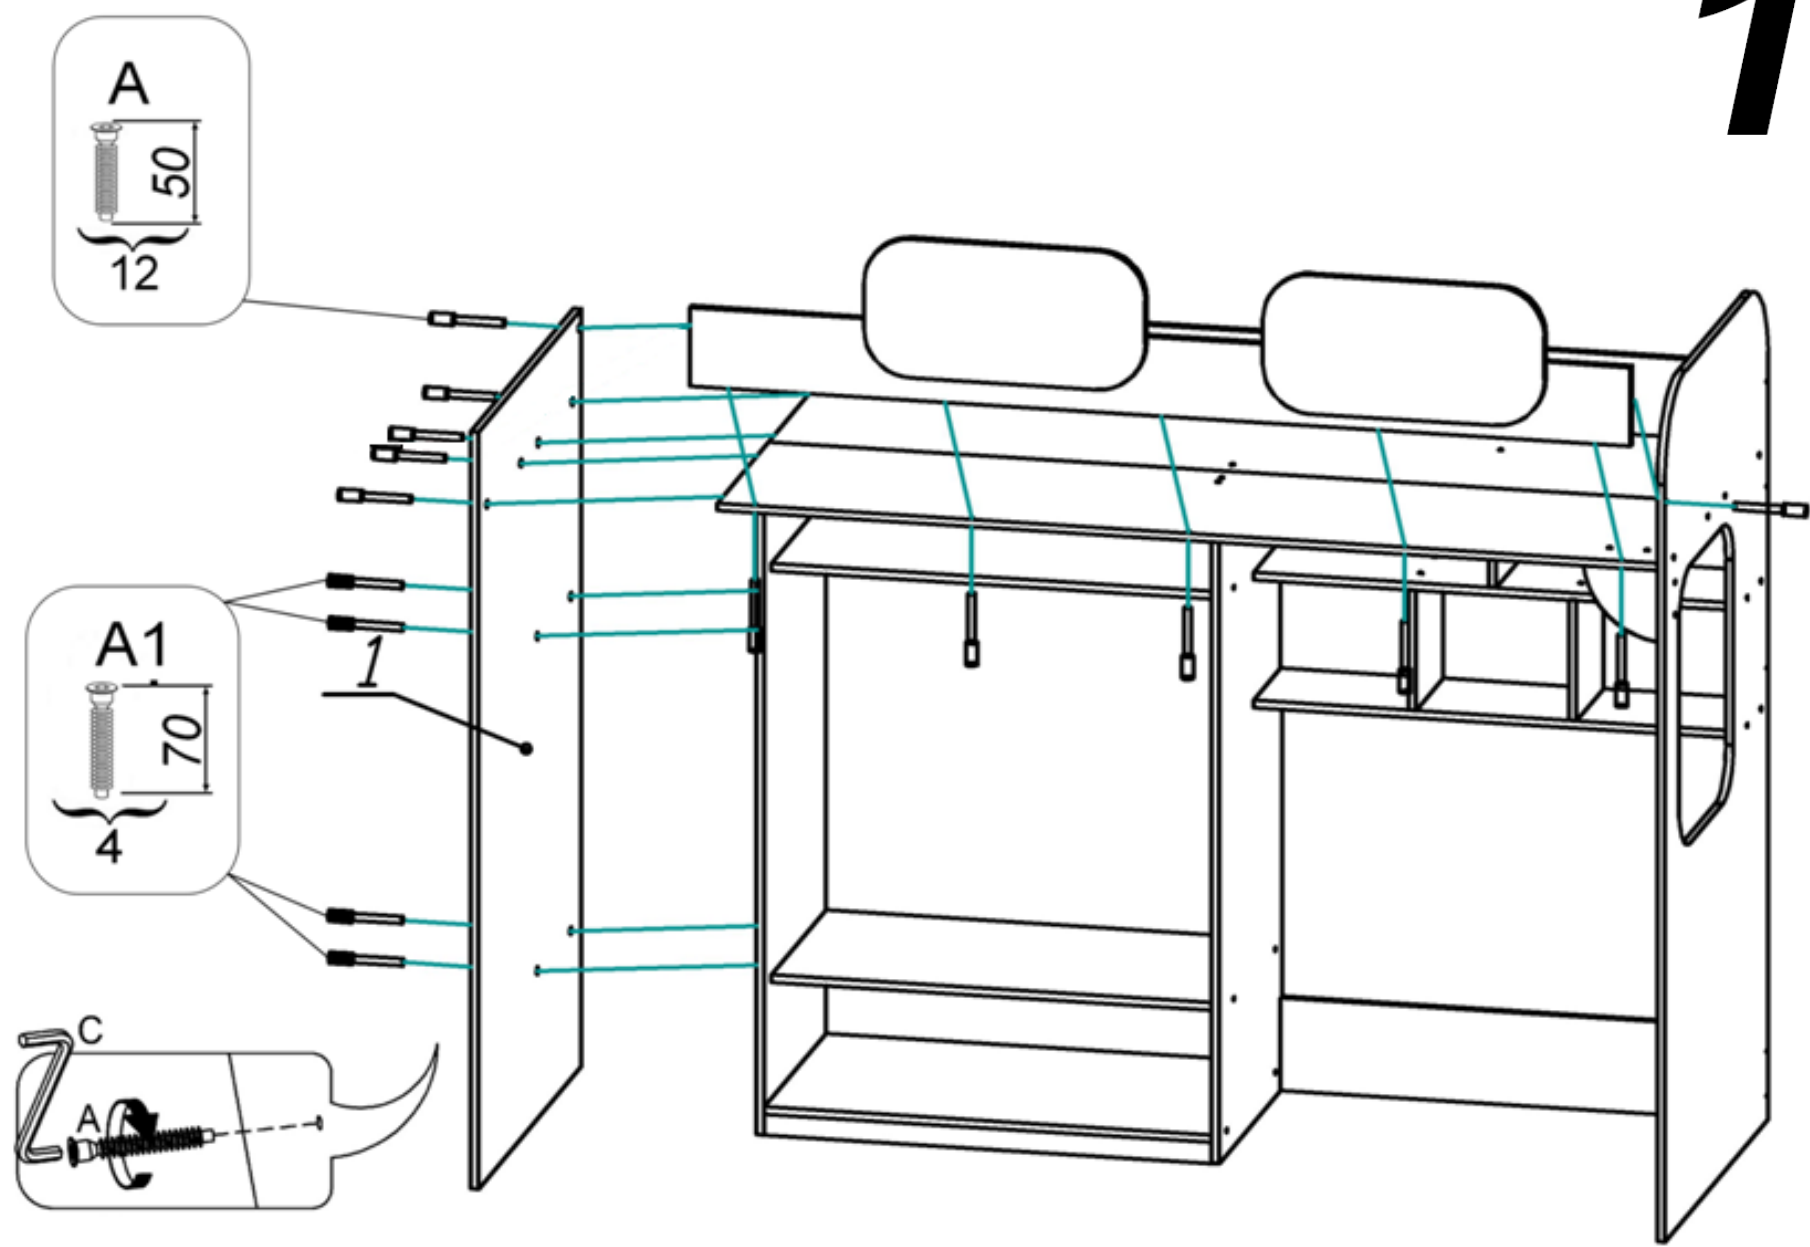

Hochbett Geko

Hochbett Geko

Der linken Montage

Der linken Montage

position	details		thickness	quantity	position	details		thickness	quantity
	length	width				length	width		
1	1636	950	16	1	20	1636	950	16	1
2	1830	950	16	1	21	1636	950	16	1
3	1450	584	16	1	22	253	491	16	4
4	1450	584	16	1	23	262	500	16	1
5	1389	954	16	1	24	500	210	16	4
6	584	954	16	1	25	500	190	16	1
7	500	954	16	2	26	500	230	16	1
8	1020	250	16	1	27	500	150	16	2
9	250	260	16	3	28	500	60	16	8
10	1020	250	16	1	29	390	170	16	2
11	1020	553	16	1	30	390	170	16	2
12	180	180	16	1	31	458	160	16	4
13	2006	475	16	1	32	458	374	16	2
14	2006	475	16	1	33	290	170	16	2
15	2006	170	16	1	34	290	170	16	2
16	2006	170	16	1	35	954	45	16	1
17	1398	488	18	2	36	946	30	16	1
18	300	600	18	2	37	1020	200	16	1
19	458	274	18	2					

7

Der linken montage

7

8

9

11

13

Stairs

Stairs

Der linken Montage

1

2

3

Die Montage des Kastens