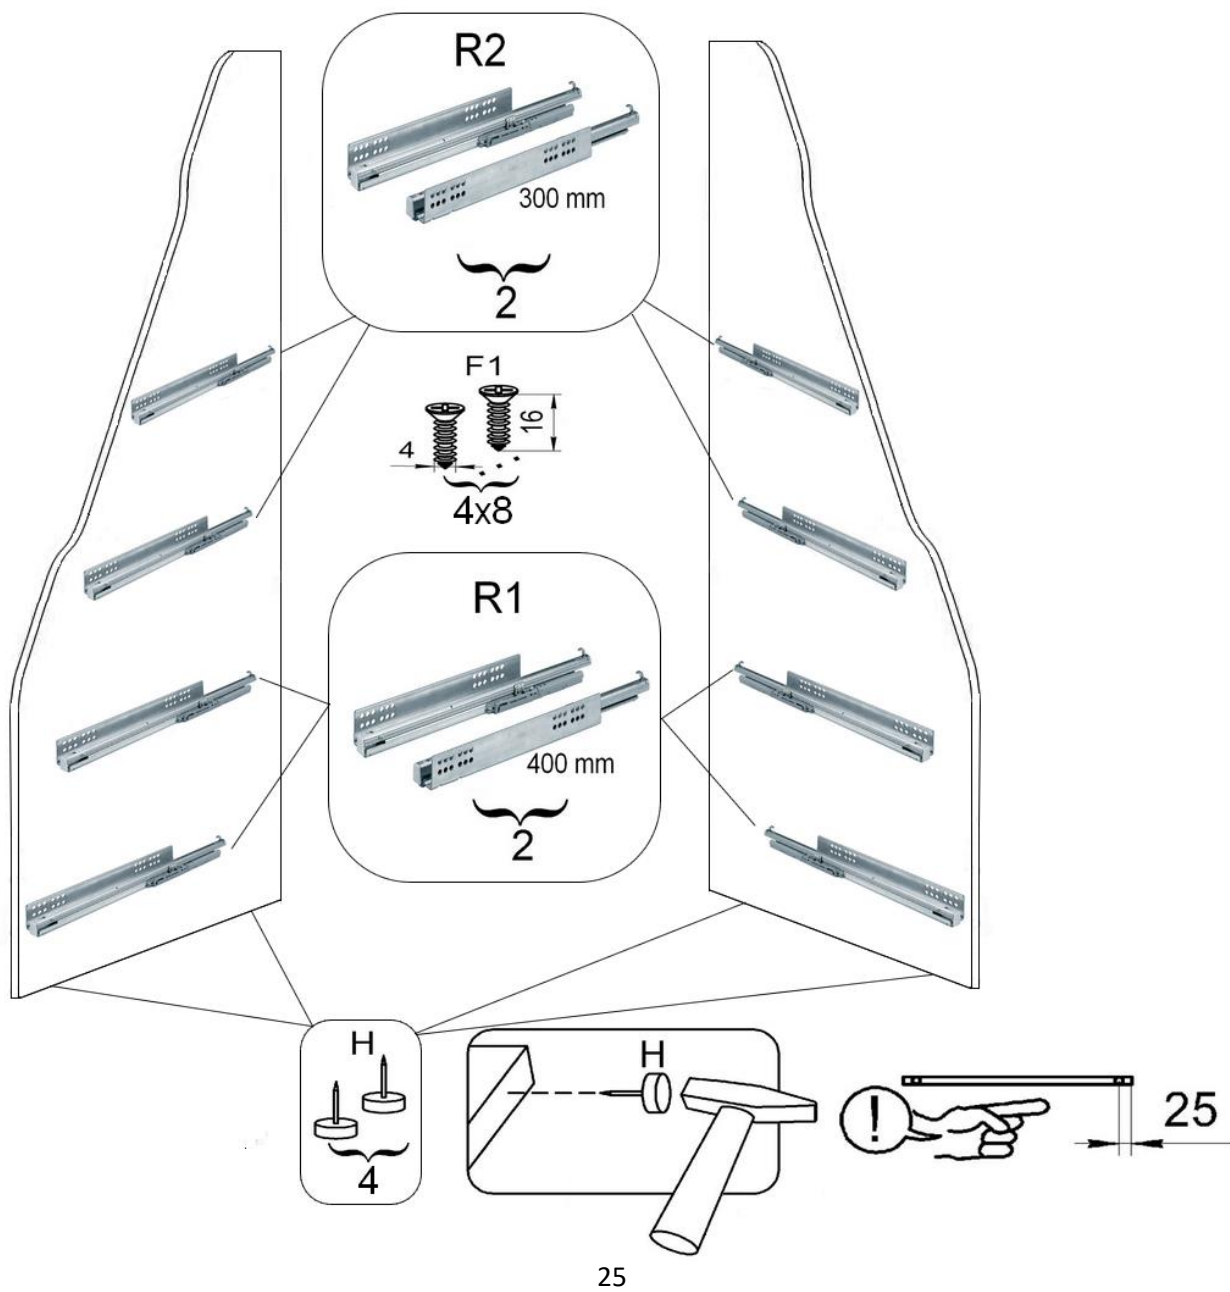

Hochbett Geko

Hochbett Geko

Der linken Montage

Der linken Montage

position	details		thickness	quantity	position	details		thickness	quantity
	length	width				length	width		
1	1636	950	16	1	20	1636	950	16	1
2	1830	950	16	1	21	1636	950	16	1
3	1450	584	16	1	22	253	491	16	4
4	1450	584	16	1	23	262	500	16	1
5	1389	954	16	1	24	500	210	16	4
6	584	954	16	1	25	500	190	16	1
7	500	954	16	2	26	500	230	16	1
8	1020	250	16	1	27	500	150	16	2
9	250	260	16	3	28	500	60	16	8
10	1020	250	16	1	29	390	170	16	2
11	1020	553	16	1	30	390	170	16	2
12	180	180	16	1	31	458	160	16	4
13	2006	475	16	1	32	458	374	16	2
14	2006	475	16	1	33	290	170	16	2
15	2006	170	16	1	34	290	170	16	2
16	2006	170	16	1	35	954	45	16	1
17	1398	488	18	2	36	946	30	16	1
18	300	600	18	2	37	1020	200	16	1
19	458	274	18	2					

1

2

3

4

5

6

Der linken Montage

6

7

Der linken montage

7

8

9

11

13

Stairs

Stairs

Der linken Montage

1

2

3

Die Montage des Kastens