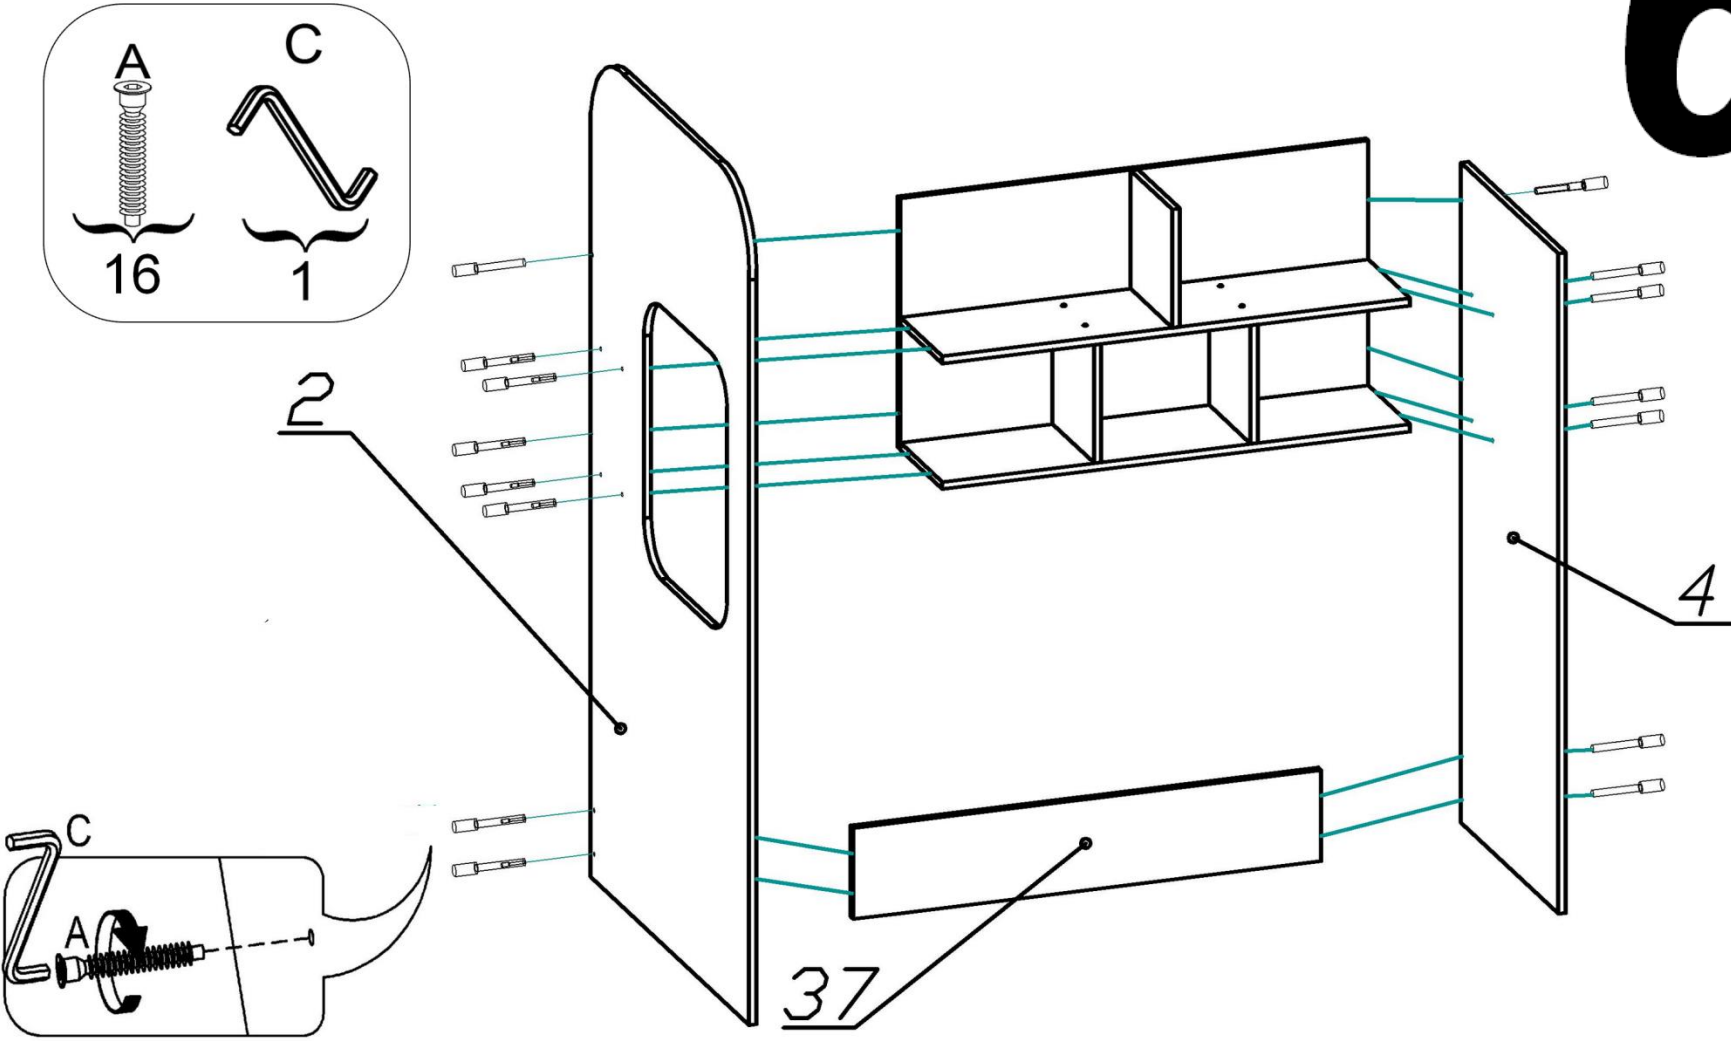

Hochbett Geko

Hochbett Geko

Der linken Montage

Der linken Montage

position	details		thickness	quantity	position	details		thickness	quantity
	length	width				length	width		
1	1636	950	16	1	20	1636	950	16	1
2	1830	950	16	1	21	1636	950	16	1
3	1450	584	16	1	22	253	491	16	4
4	1450	584	16	1	23	262	500	16	1
5	1389	954	16	1	24	500	210	16	4
6	584	954	16	1	25	500	190	16	1
7	500	954	16	2	26	500	230	16	1
8	1020	250	16	1	27	500	150	16	2
9	250	260	16	3	28	500	60	16	8
10	1020	250	16	1	29	390	170	16	2
11	1020	553	16	1	30	390	170	16	2
12	180	180	16	1	31	458	160	16	4
13	2006	475	16	1	32	458	374	16	2
14	2006	475	16	1	33	290	170	16	2
15	2006	170	16	1	34	290	170	16	2
16	2006	170	16	1	35	954	45	16	1
17	1398	488	18	2	36	946	30	16	1
18	300	600	18	2	37	1020	200	16	1
19	458	274	18	2					

1

2

3

4

5

6

Der linken Montage

6