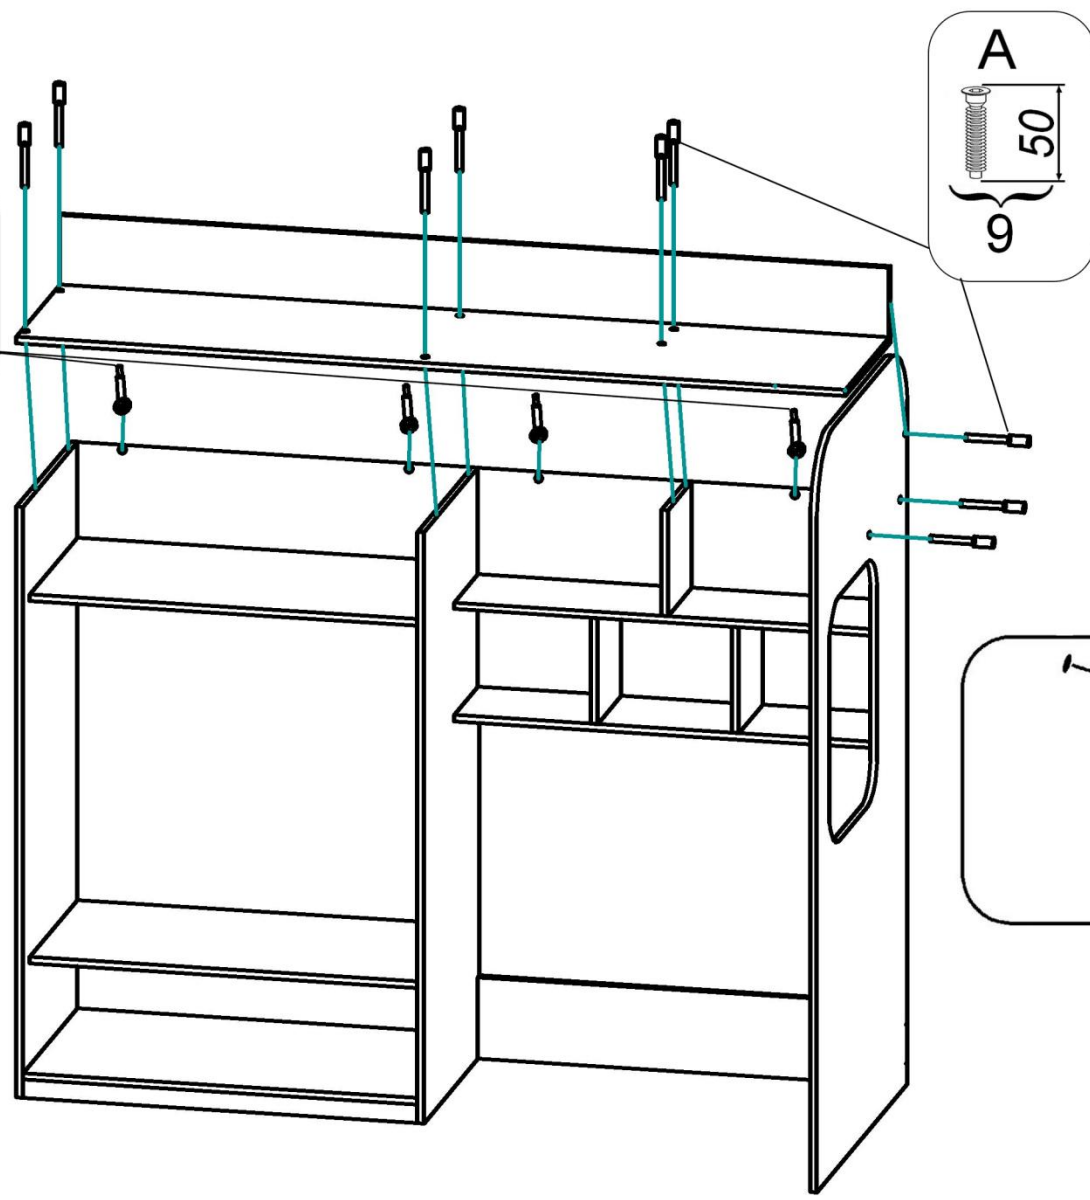

Hochbett Geko

Hochbett Geko

Der linken Montage

Der linken Montage

position	details		thickness	quantity	position	details		thickness	quantity
	length	width				length	width		
1	1636	950	16	1	20	1636	950	16	1
2	1830	950	16	1	21	1636	950	16	1
3	1450	584	16	1	22	253	491	16	4
4	1450	584	16	1	23	262	500	16	1
5	1389	954	16	1	24	500	210	16	4
6	584	954	16	1	25	500	190	16	1
7	500	954	16	2	26	500	230	16	1
8	1020	250	16	1	27	500	150	16	2
9	250	260	16	3	28	500	60	16	8
10	1020	250	16	1	29	390	170	16	2
11	1020	553	16	1	30	390	170	16	2
12	180	180	16	1	31	458	160	16	4
13	2006	475	16	1	32	458	374	16	2
14	2006	475	16	1	33	290	170	16	2
15	2006	170	16	1	34	290	170	16	2
16	2006	170	16	1	35	954	45	16	1
17	1398	488	18	2	36	946	30	16	1
18	300	600	18	2	37	1020	200	16	1
19	458	274	18	2					

7

Der linken montage

7

8

9

11

13

Stairs

Stairs

Der linken Montage

1

2

3

Die Montage des Kastens