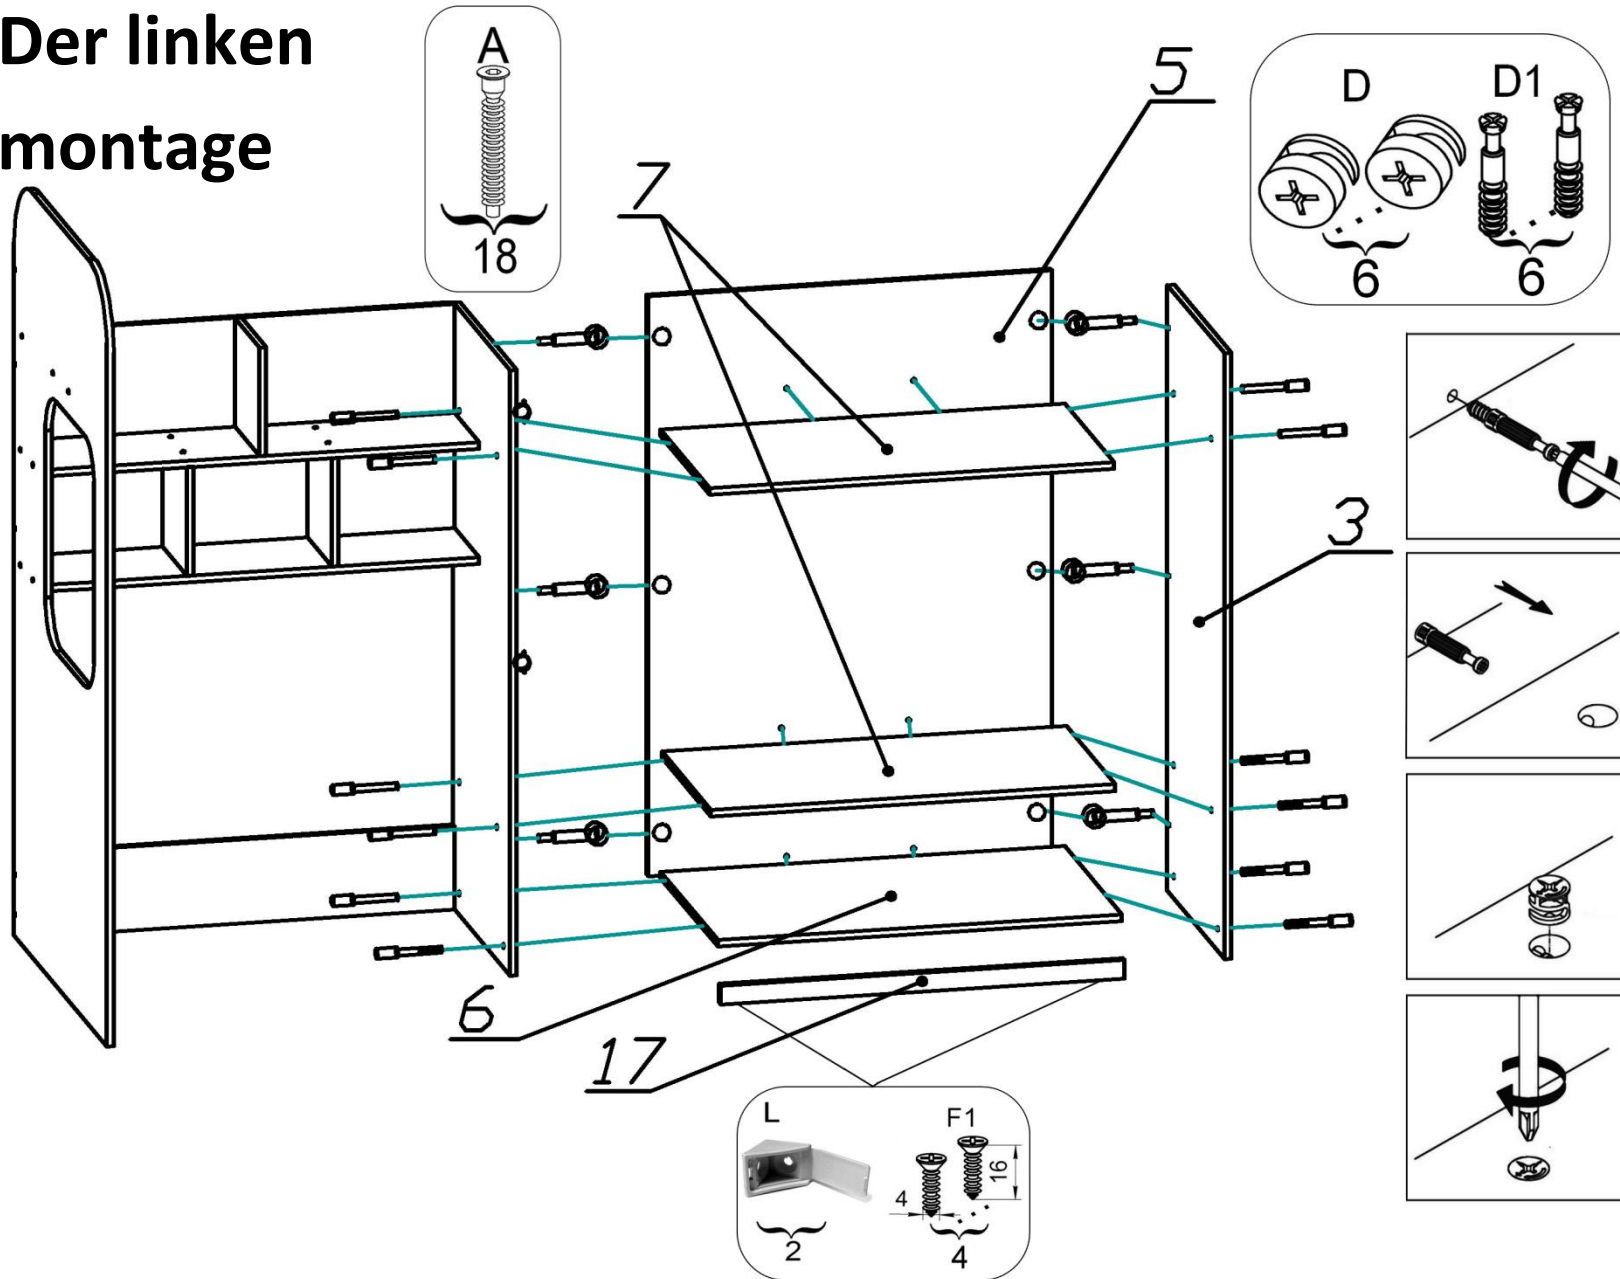

Der linken montage

7