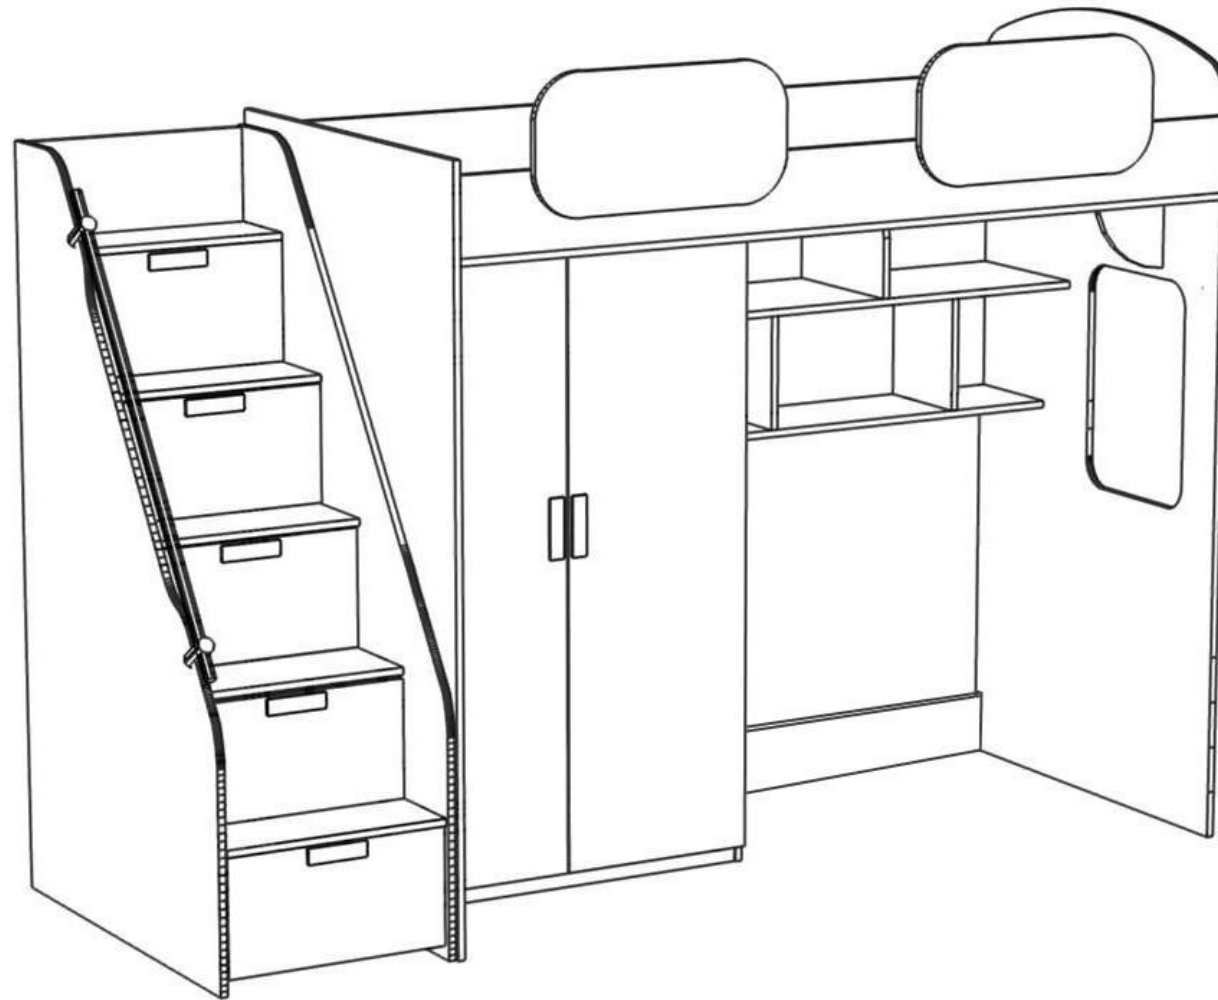

Hochbett Geko

Hochbett Geko

Der linken Montage

Der linken Montage

position	details		thickness	quantity	position	details		thickness	quantity
	length	width				length	width		
1	1636	950	16	1	20	1636	950	16	1
2	1830	950	16	1	21	1636	950	16	1
3	1450	584	16	1	22	253	491	16	4
4	1450	584	16	1	23	262	500	16	1
5	1389	954	16	1	24	500	210	16	4
6	584	954	16	1	25	500	190	16	1
7	500	954	16	2	26	500	230	16	1
8	1020	250	16	1	27	500	150	16	2
9	250	260	16	3	28	500	60	16	8
10	1020	250	16	1	29	390	170	16	2
11	1020	553	16	1	30	390	170	16	2
12	180	180	16	1	31	458	160	16	4
13	2006	475	16	1	32	458	374	16	2
14	2006	475	16	1	33	290	170	16	2
15	2006	170	16	1	34	290	170	16	2
16	2006	170	16	1	35	954	45	16	1
17	1398	488	18	2	36	946	30	16	1
18	300	600	18	2	37	1020	200	16	1
19	458	274	18	2					

1

2

3

4

5

6

Der linken Montage

6