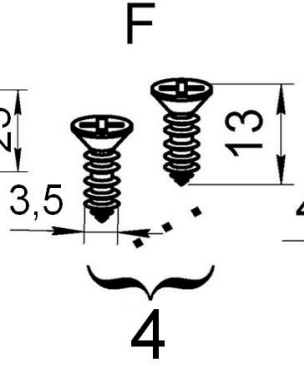

Hochbett Geko

Hochbett Geko

Der linken Montage

Der linken Montage

position	details		thickness	quantity	position	details		thickness	quantity
	length	width				length	width		
1	1636	950	16	1	20	1636	950	16	1
2	1830	950	16	1	21	1636	950	16	1
3	1450	584	16	1	22	253	491	16	4
4	1450	584	16	1	23	262	500	16	1
5	1389	954	16	1	24	500	210	16	4
6	584	954	16	1	25	500	190	16	1
7	500	954	16	2	26	500	230	16	1
8	1020	250	16	1	27	500	150	16	2
9	250	260	16	3	28	500	60	16	8
10	1020	250	16	1	29	390	170	16	2
11	1020	553	16	1	30	390	170	16	2
12	180	180	16	1	31	458	160	16	4
13	2006	475	16	1	32	458	374	16	2
14	2006	475	16	1	33	290	170	16	2
15	2006	170	16	1	34	290	170	16	2
16	2006	170	16	1	35	954	45	16	1
17	1398	488	18	2	36	946	30	16	1
18	300	600	18	2	37	1020	200	16	1
19	458	274	18	2					

1

2

3

4

5

6

Der linken Montage

6