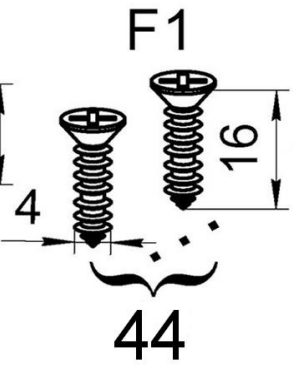

Hochbett Geko

Hochbett Geko

Der linken Montage

Der linken Montage

position	details		thickness	quantity	position	details		thickness	quantity
	length	width				length	width		
1	1636	950	16	1	20	1636	950	16	1
2	1830	950	16	1	21	1636	950	16	1
3	1450	584	16	1	22	253	491	16	4
4	1450	584	16	1	23	262	500	16	1
5	1389	954	16	1	24	500	210	16	4
6	584	954	16	1	25	500	190	16	1
7	500	954	16	2	26	500	230	16	1
8	1020	250	16	1	27	500	150	16	2
9	250	260	16	3	28	500	60	16	8
10	1020	250	16	1	29	390	170	16	2
11	1020	553	16	1	30	390	170	16	2
12	180	180	16	1	31	458	160	16	4
13	2006	475	16	1	32	458	374	16	2
14	2006	475	16	1	33	290	170	16	2
15	2006	170	16	1	34	290	170	16	2
16	2006	170	16	1	35	954	45	16	1
17	1398	488	18	2	36	946	30	16	1
18	300	600	18	2	37	1020	200	16	1
19	458	274	18	2					

1

2

3

4

5

6

Der linken Montage

6