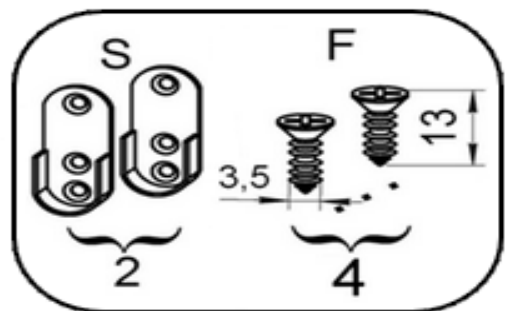

Hochbett Geko

Hochbett Geko

Der linken Montage

Der linken Montage

position	details		thickness	quantity	position	details		thickness	quantity
	length	width				length	width		
1	1636	950	16	1	20	1636	950	16	1
2	1830	950	16	1	21	1636	950	16	1
3	1450	584	16	1	22	253	491	16	4
4	1450	584	16	1	23	262	500	16	1
5	1389	954	16	1	24	500	210	16	4
6	584	954	16	1	25	500	190	16	1
7	500	954	16	2	26	500	230	16	1
8	1020	250	16	1	27	500	150	16	2
9	250	260	16	3	28	500	60	16	8
10	1020	250	16	1	29	390	170	16	2
11	1020	553	16	1	30	390	170	16	2
12	180	180	16	1	31	458	160	16	4
13	2006	475	16	1	32	458	374	16	2
14	2006	475	16	1	33	290	170	16	2
15	2006	170	16	1	34	290	170	16	2
16	2006	170	16	1	35	954	45	16	1
17	1398	488	18	2	36	946	30	16	1
18	300	600	18	2	37	1020	200	16	1
19	458	274	18	2					

1

2

3

4

5

6

Der linken Montage

6