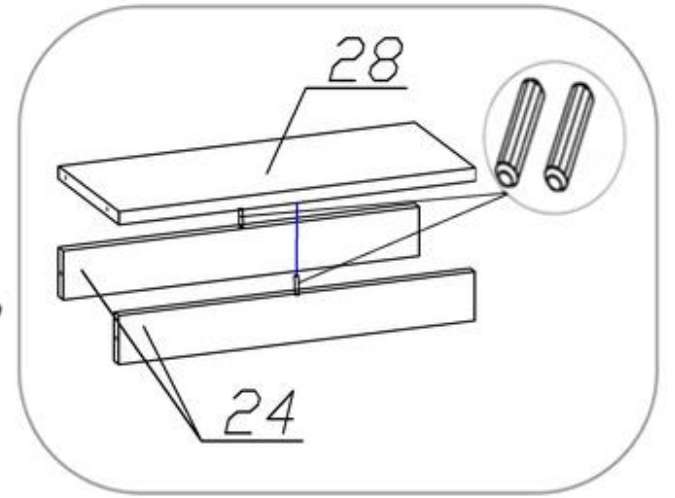

Hochbett Geko

Hochbett Geko

Der linken Montage

Der linken Montage

position	details		thickness	quantity	position	details		thickness	quantity
	length	width				length	width		
1	1636	950	16	1	20	1636	950	16	1
2	1830	950	16	1	21	1636	950	16	1
3	1450	584	16	1	22	253	491	16	4
4	1450	584	16	1	23	262	500	16	1
5	1389	954	16	1	24	500	210	16	4
6	584	954	16	1	25	500	190	16	1
7	500	954	16	2	26	500	230	16	1
8	1020	250	16	1	27	500	150	16	2
9	250	260	16	3	28	500	60	16	8
10	1020	250	16	1	29	390	170	16	2
11	1020	553	16	1	30	390	170	16	2
12	180	180	16	1	31	458	160	16	4
13	2006	475	16	1	32	458	374	16	2
14	2006	475	16	1	33	290	170	16	2
15	2006	170	16	1	34	290	170	16	2
16	2006	170	16	1	35	954	45	16	1
17	1398	488	18	2	36	946	30	16	1
18	300	600	18	2	37	1020	200	16	1
19	458	274	18	2					

Stairs

Der linken Montage

1

2

3

Die Montage des Kastens