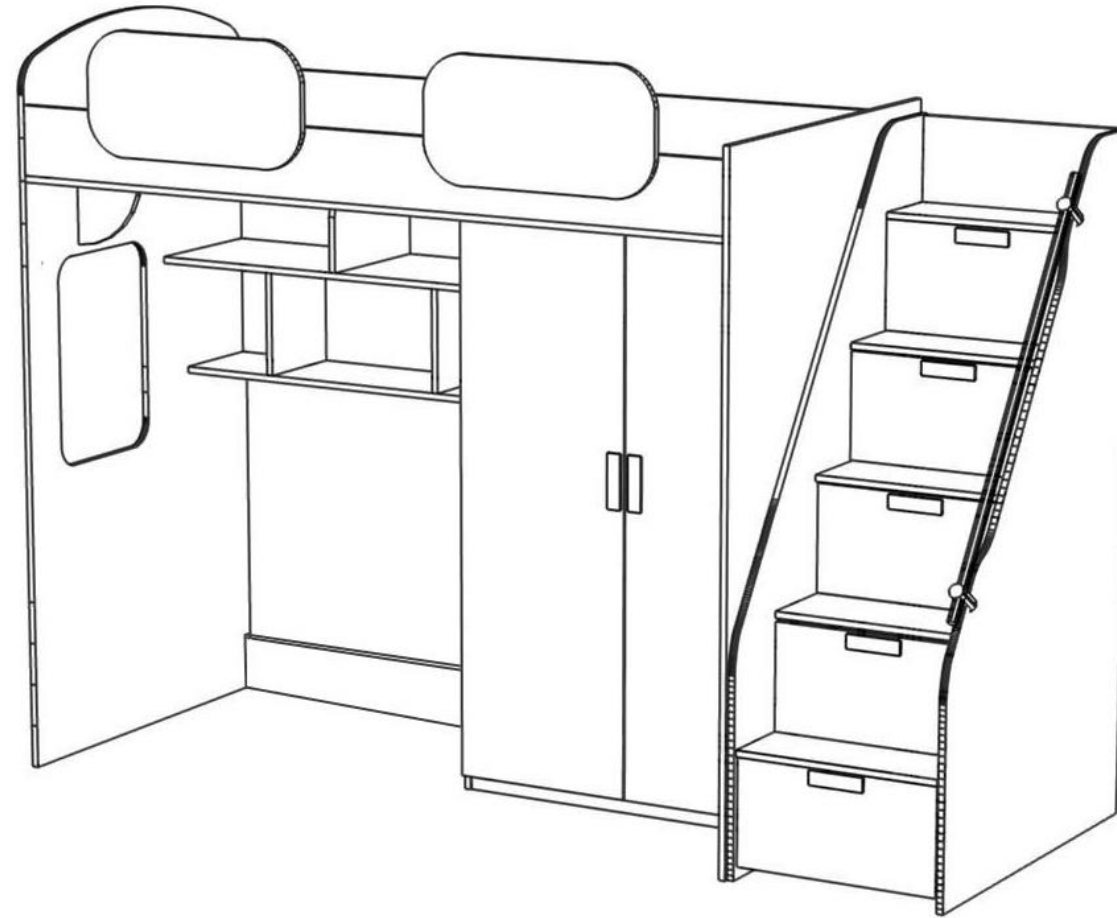

Hochbett Geko

Hochbett Geko

Der linken Montage

Der linken Montage

position	details		thickness	quantity	position	details		thickness	quantity
	length	width				length	width		
1	1636	950	16	1	20	1636	950	16	1
2	1830	950	16	1	21	1636	950	16	1
3	1450	584	16	1	22	253	491	16	4
4	1450	584	16	1	23	262	500	16	1
5	1389	954	16	1	24	500	210	16	4
6	584	954	16	1	25	500	190	16	1
7	500	954	16	2	26	500	230	16	1
8	1020	250	16	1	27	500	150	16	2
9	250	260	16	3	28	500	60	16	8
10	1020	250	16	1	29	390	170	16	2
11	1020	553	16	1	30	390	170	16	2
12	180	180	16	1	31	458	160	16	4
13	2006	475	16	1	32	458	374	16	2
14	2006	475	16	1	33	290	170	16	2
15	2006	170	16	1	34	290	170	16	2
16	2006	170	16	1	35	954	45	16	1
17	1398	488	18	2	36	946	30	16	1
18	300	600	18	2	37	1020	200	16	1
19	458	274	18	2					

1

2

3

4

5

6

Der linken Montage

6

Stairs

Der linken Montage

1

2

3

Die Montage des Kastens