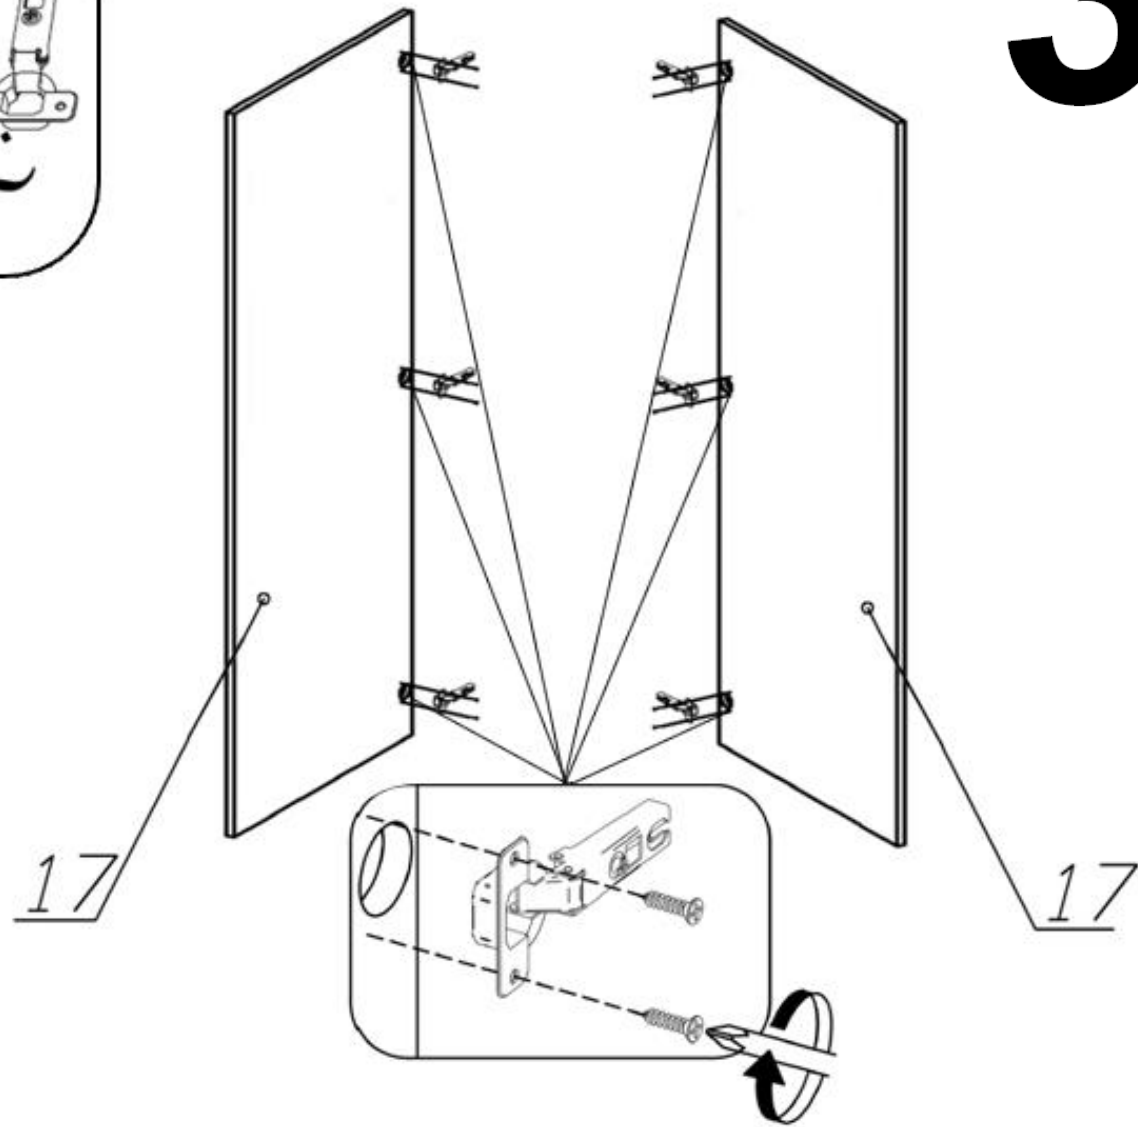

Hochbett Geko

Hochbett Geko

Der linken Montage

Der linken Montage

position	details		thickness	quantity	position	details		thickness	quantity
	length	width				length	width		
1	1636	950	16	1	20	1636	950	16	1
2	1830	950	16	1	21	1636	950	16	1
3	1450	584	16	1	22	253	491	16	4
4	1450	584	16	1	23	262	500	16	1
5	1389	954	16	1	24	500	210	16	4
6	584	954	16	1	25	500	190	16	1
7	500	954	16	2	26	500	230	16	1
8	1020	250	16	1	27	500	150	16	2
9	250	260	16	3	28	500	60	16	8
10	1020	250	16	1	29	390	170	16	2
11	1020	553	16	1	30	390	170	16	2
12	180	180	16	1	31	458	160	16	4
13	2006	475	16	1	32	458	374	16	2
14	2006	475	16	1	33	290	170	16	2
15	2006	170	16	1	34	290	170	16	2
16	2006	170	16	1	35	954	45	16	1
17	1398	488	18	2	36	946	30	16	1
18	300	600	18	2	37	1020	200	16	1
19	458	274	18	2					

1

2

3

4

5

6

Der linken Montage

6