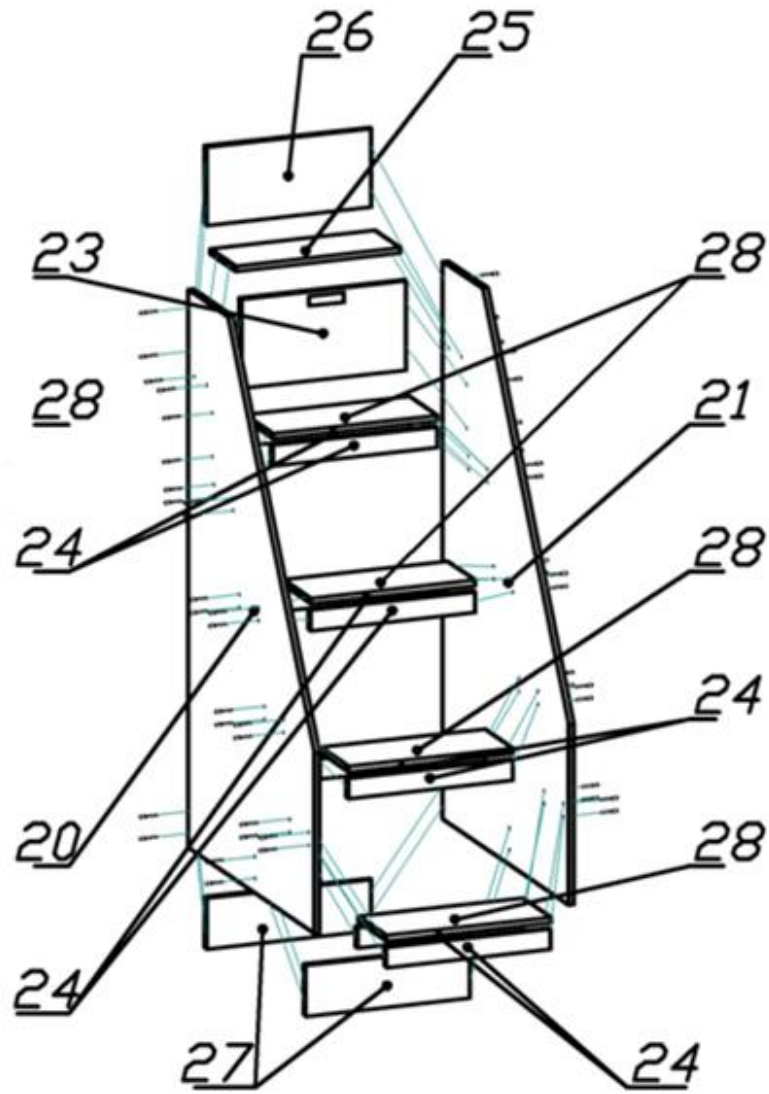

Hochbett Geko

Hochbett Geko

Der linken Montage

Der linken Montage

position	details		thickness	quantity	position	details		thickness	quantity
	length	width				length	width		
1	1636	950	16	1	20	1636	950	16	1
2	1830	950	16	1	21	1636	950	16	1
3	1450	584	16	1	22	253	491	16	4
4	1450	584	16	1	23	262	500	16	1
5	1389	954	16	1	24	500	210	16	4
6	584	954	16	1	25	500	190	16	1
7	500	954	16	2	26	500	230	16	1
8	1020	250	16	1	27	500	150	16	2
9	250	260	16	3	28	500	60	16	8
10	1020	250	16	1	29	390	170	16	2
11	1020	553	16	1	30	390	170	16	2
12	180	180	16	1	31	458	160	16	4
13	2006	475	16	1	32	458	374	16	2
14	2006	475	16	1	33	290	170	16	2
15	2006	170	16	1	34	290	170	16	2
16	2006	170	16	1	35	954	45	16	1
17	1398	488	18	2	36	946	30	16	1
18	300	600	18	2	37	1020	200	16	1
19	458	274	18	2					

Stairs

Der linken Montage

1

2

3

Die Montage des Kastens