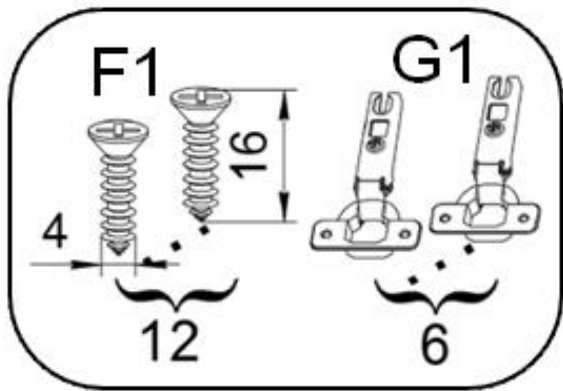

Hochbett Geko

Hochbett Geko

Der linken Montage

Der linken Montage

position	details		thickness	quantity	position	details		thickness	quantity
	length	width				length	width		
1	1636	950	16	1	20	1636	950	16	1
2	1830	950	16	1	21	1636	950	16	1
3	1450	584	16	1	22	253	491	16	4
4	1450	584	16	1	23	262	500	16	1
5	1389	954	16	1	24	500	210	16	4
6	584	954	16	1	25	500	190	16	1
7	500	954	16	2	26	500	230	16	1
8	1020	250	16	1	27	500	150	16	2
9	250	260	16	3	28	500	60	16	8
10	1020	250	16	1	29	390	170	16	2
11	1020	553	16	1	30	390	170	16	2
12	180	180	16	1	31	458	160	16	4
13	2006	475	16	1	32	458	374	16	2
14	2006	475	16	1	33	290	170	16	2
15	2006	170	16	1	34	290	170	16	2
16	2006	170	16	1	35	954	45	16	1
17	1398	488	18	2	36	946	30	16	1
18	300	600	18	2	37	1020	200	16	1
19	458	274	18	2					

1

2

3

4

5

6

Der linken Montage

6