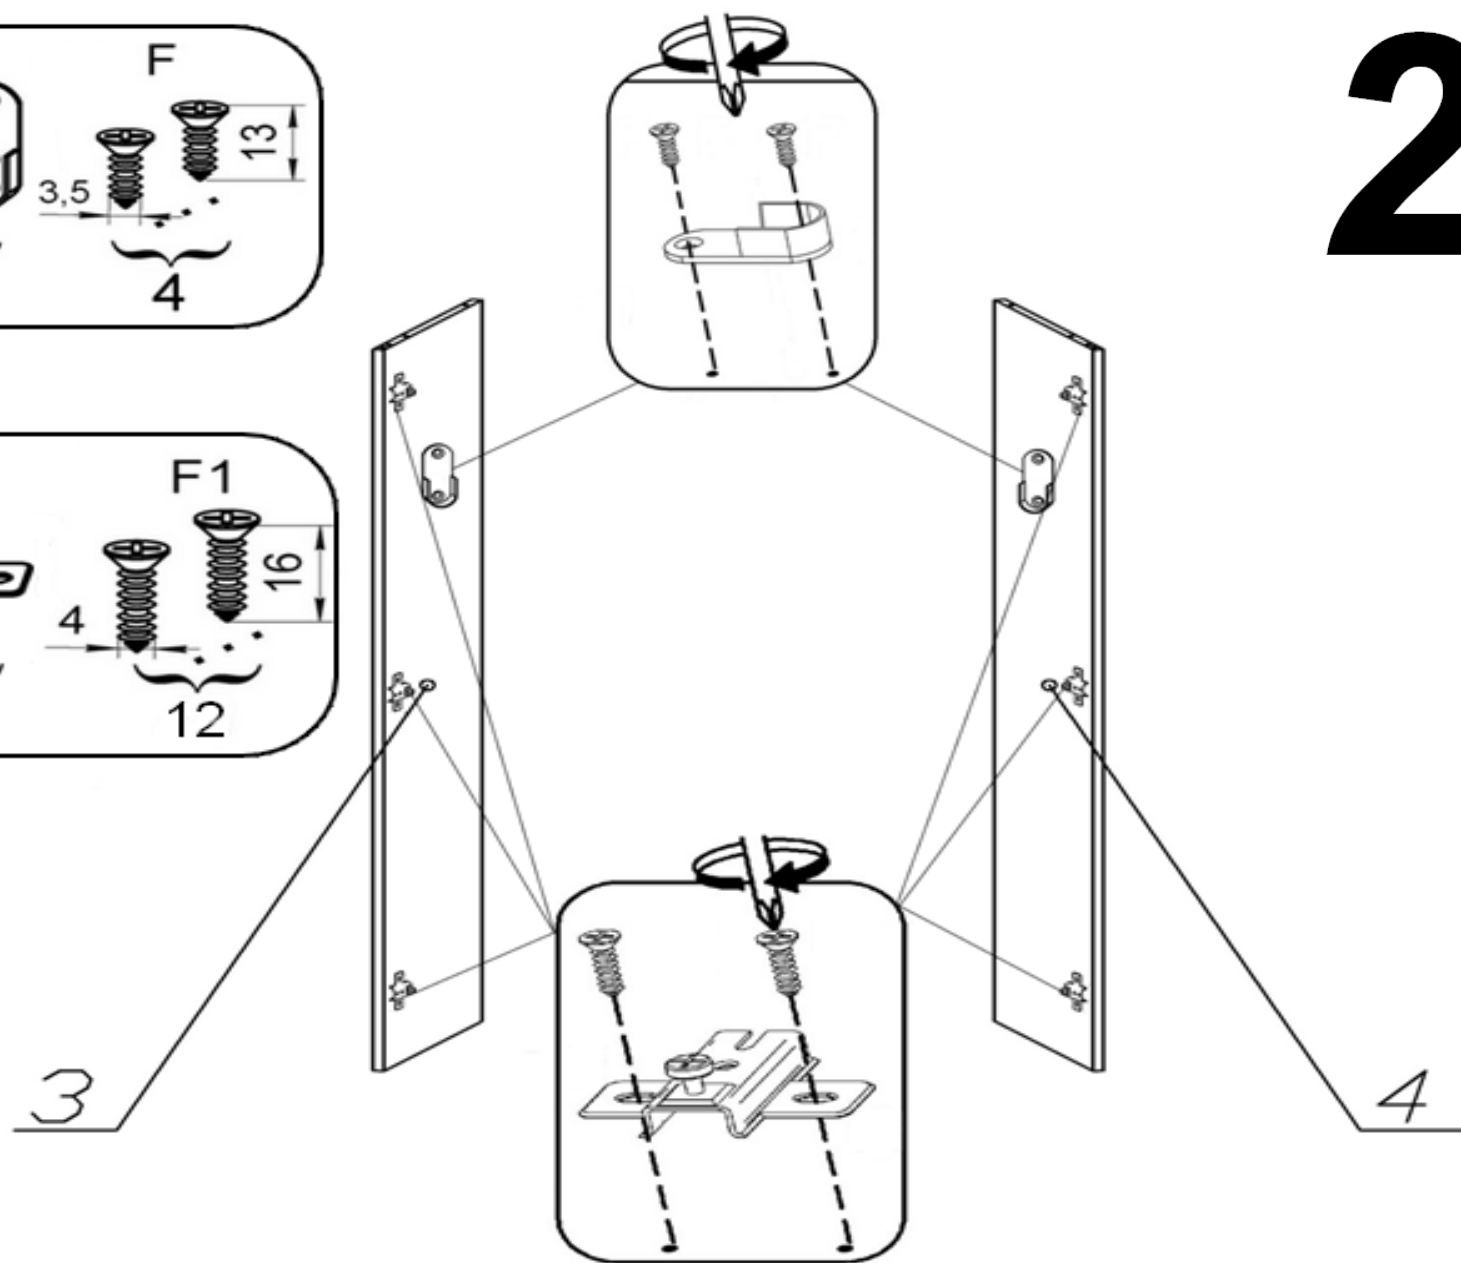

Hochbett Geko

Hochbett Geko

Der linken Montage

Der linken Montage

position	details		thickness	quantity	position	details		thickness	quantity
	length	width				length	width		
1	1636	950	16	1	20	1636	950	16	1
2	1830	950	16	1	21	1636	950	16	1
3	1450	584	16	1	22	253	491	16	4
4	1450	584	16	1	23	262	500	16	1
5	1389	954	16	1	24	500	210	16	4
6	584	954	16	1	25	500	190	16	1
7	500	954	16	2	26	500	230	16	1
8	1020	250	16	1	27	500	150	16	2
9	250	260	16	3	28	500	60	16	8
10	1020	250	16	1	29	390	170	16	2
11	1020	553	16	1	30	390	170	16	2
12	180	180	16	1	31	458	160	16	4
13	2006	475	16	1	32	458	374	16	2
14	2006	475	16	1	33	290	170	16	2
15	2006	170	16	1	34	290	170	16	2
16	2006	170	16	1	35	954	45	16	1
17	1398	488	18	2	36	946	30	16	1
18	300	600	18	2	37	1020	200	16	1
19	458	274	18	2					

1

2

3

4

5

6

Der linken Montage

6

Stairs

Der linken Montage

1

2

3

Die Montage des Kastens