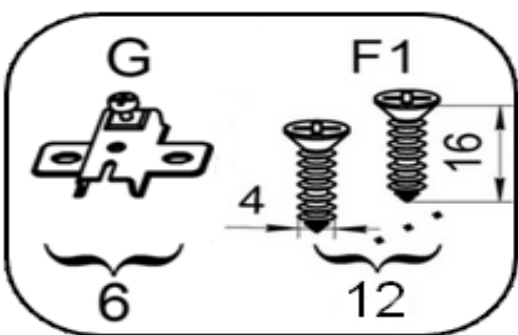

Hochbett Geko

Hochbett Geko

Der linken Montage

Der linken Montage

position	details		thickness	quantity	position	details		thickness	quantity
	length	width				length	width		
1	1636	950	16	1	20	1636	950	16	1
2	1830	950	16	1	21	1636	950	16	1
3	1450	584	16	1	22	253	491	16	4
4	1450	584	16	1	23	262	500	16	1
5	1389	954	16	1	24	500	210	16	4
6	584	954	16	1	25	500	190	16	1
7	500	954	16	2	26	500	230	16	1
8	1020	250	16	1	27	500	150	16	2
9	250	260	16	3	28	500	60	16	8
10	1020	250	16	1	29	390	170	16	2
11	1020	553	16	1	30	390	170	16	2
12	180	180	16	1	31	458	160	16	4
13	2006	475	16	1	32	458	374	16	2
14	2006	475	16	1	33	290	170	16	2
15	2006	170	16	1	34	290	170	16	2
16	2006	170	16	1	35	954	45	16	1
17	1398	488	18	2	36	946	30	16	1
18	300	600	18	2	37	1020	200	16	1
19	458	274	18	2					

1

2

3

4

5

6

Der linken Montage

6