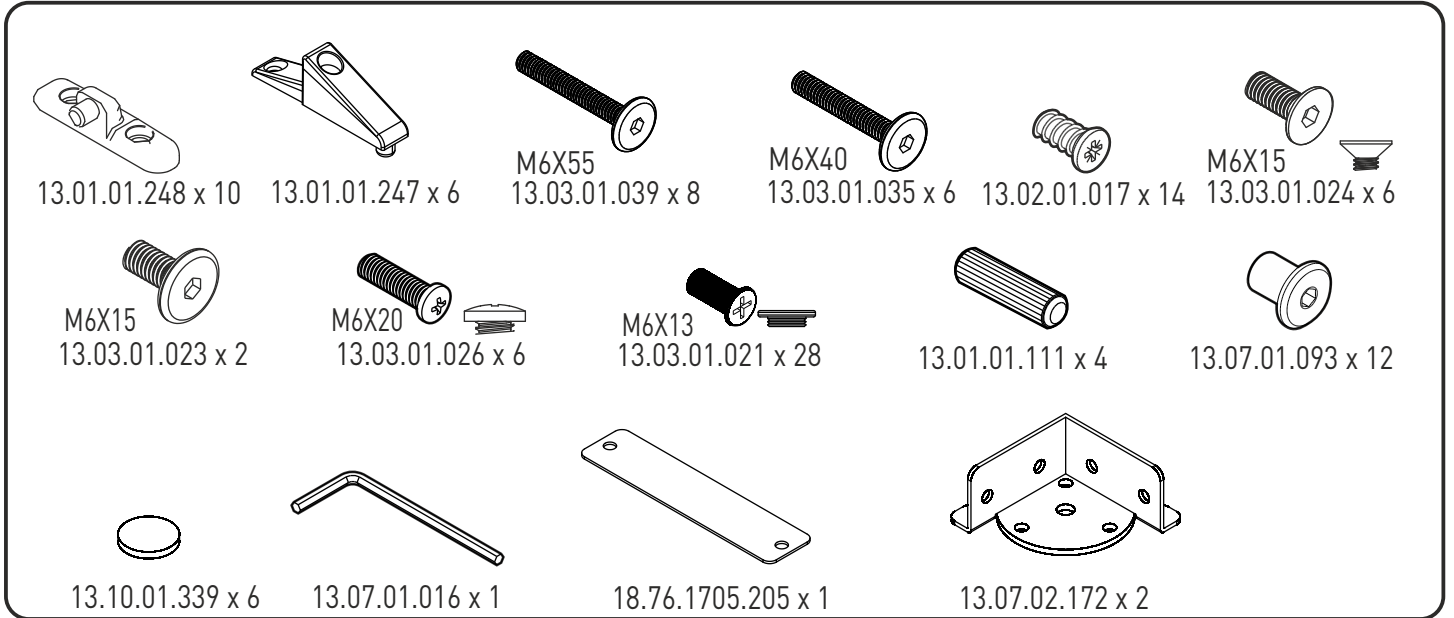

20.76.1705.00

GARANTİ BELGESİ VE
KULLANMA KILAVUZU

WARRANTY CERTIFICATE
AND USER MANUAL

شهادة الضمان ودليل المستخدم

4

13.02.01.017 x 4

5

6