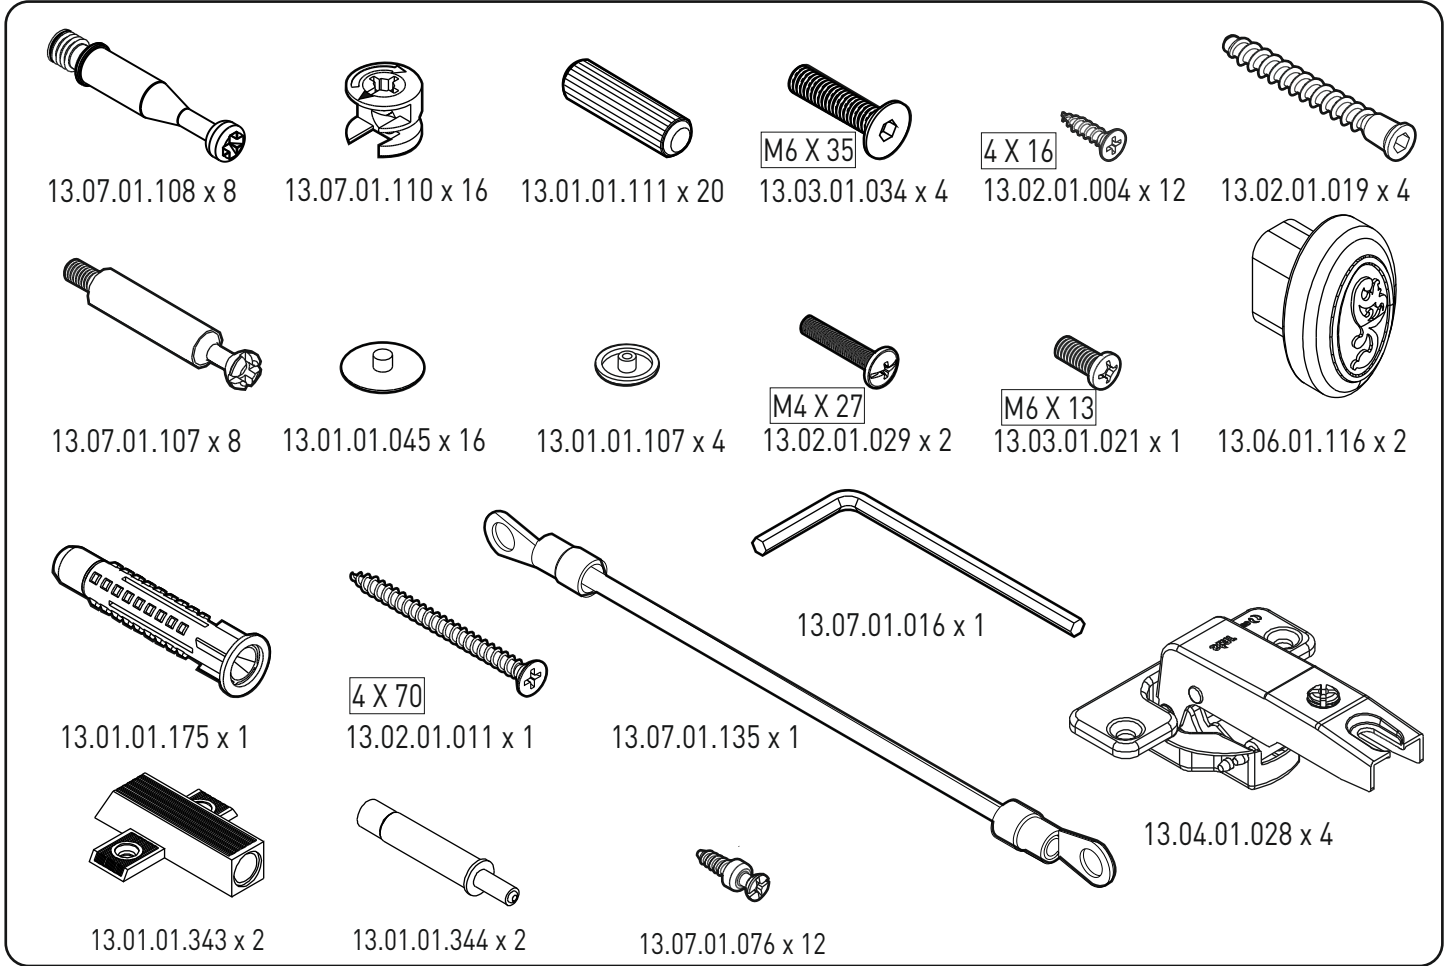

20.21.1501.01

GARANTİ BELGESİ VE
KULLANMA KILAVUZU

WARRANTY CERTIFICATE
AND USER MANUAL

شهادة الضمان ودليل المستخدم

9

10

11