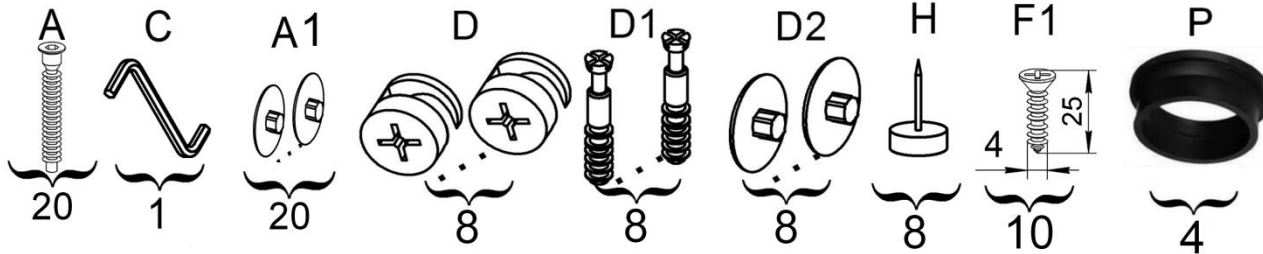

Bett Geko

| position | details | | thickness | quantity |
|----------|---------|-------|-----------|----------|
| | length | width | | |
| 1 | 950 | 820 | 16 | 1 |
| 2 | 950 | 520 | 16 | 1 |
| 3 | 2006 | 200 | 16 | 1 |
| 4 | 2006 | 200 | 16 | 1 |
| 5 | 2006 | 455 | 16 | 1 |
| 6 | 2006 | 455 | 16 | 1 |
| 7 | 910 | 300 | 16 | 2 |
| 8 | 910 | 80 | 16 | 2 |