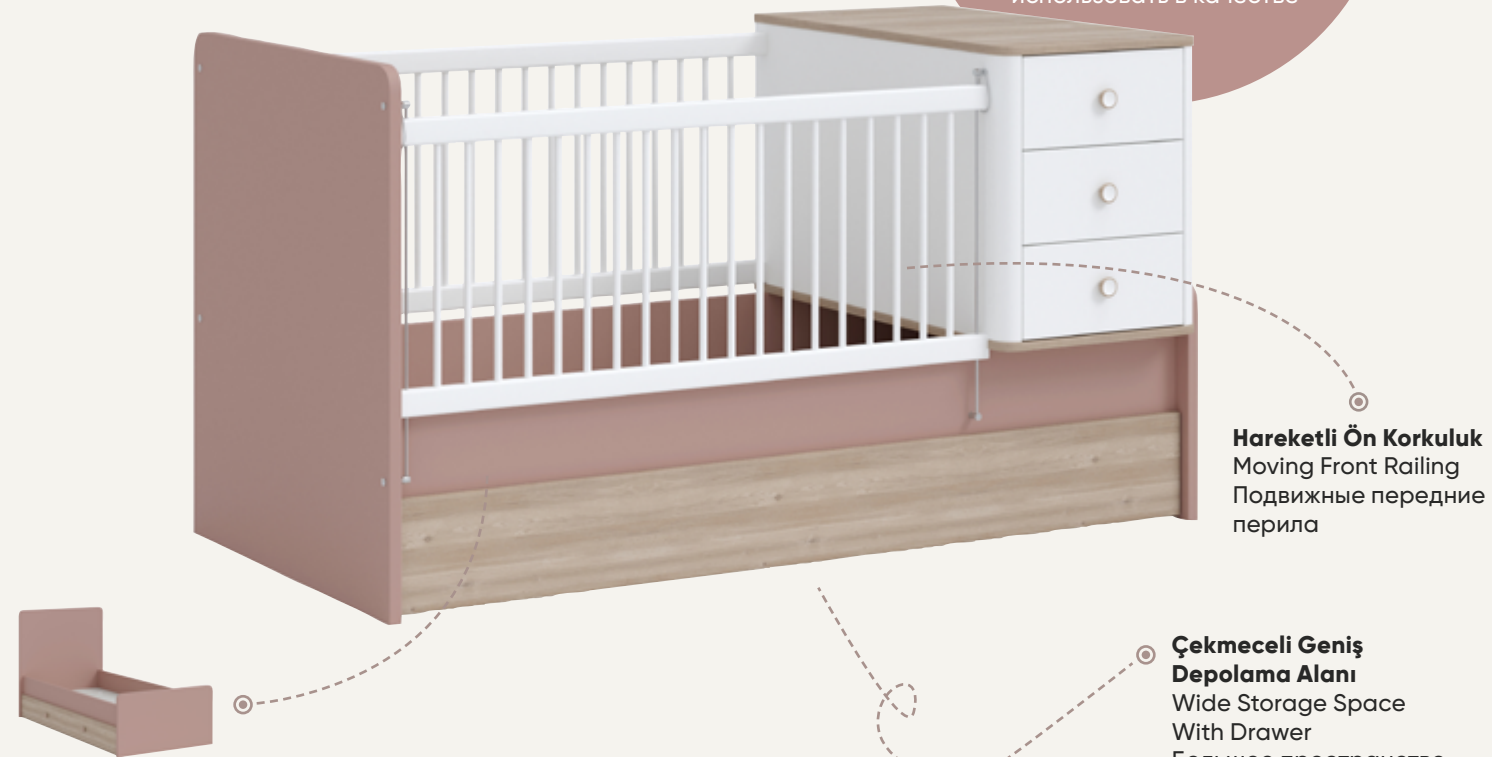

Bono Pink Çocuk Odası
Bebekli ve çocuklu aileler için opsiyonel modüllerle zenginleştirilen Bono Çocuk Odası; çocuk sağlığına ve güvenliğine önem veren tasarımı, ebeveynlerin hayatını kolaylaştıran fonksiyonel kullanım alanlarıyla Newjoy kalitesinde modern bir oda.

Детская комната Вано розового
Детская комната Вано, дополненная дополнительными модулями для семей с младенцами и детьми - это современная комната качества Newjoy, в дизайне которой большое внимание уделяется здоровью и безопасности ребенка, а функциональные зоны использования облегчают жизнь родителей.

BONO PINK

BEBEK ODASI // BABY ROOM // КОМНАТА ДЛЯ МАЛЫШЕЙ

BONO PINK

BEBEK ODASI // BABY ROOM // КОМНАТА ДЛЯ МАЛЫШЕЙ

Komodın & Raf Olarak
Kullanılabilir Fonksiyonel Modül
As Nightstand & Shelf Available
Functional Module
Прикроватная тумба &
Функциональный модуль можно
использовать в качестве

Hareketli Ön Korkuluk
Moving Front Railing
Подвижные передние
перила

Çekmeceli Geniş
Depolama Alanı
Wide Storage Space
With Drawer
Большое пространство
с ящиками для
хранения

Karyola Olabilme Özelliği
Ability to be a bedstead
Функция особенности
использования в качестве
основания