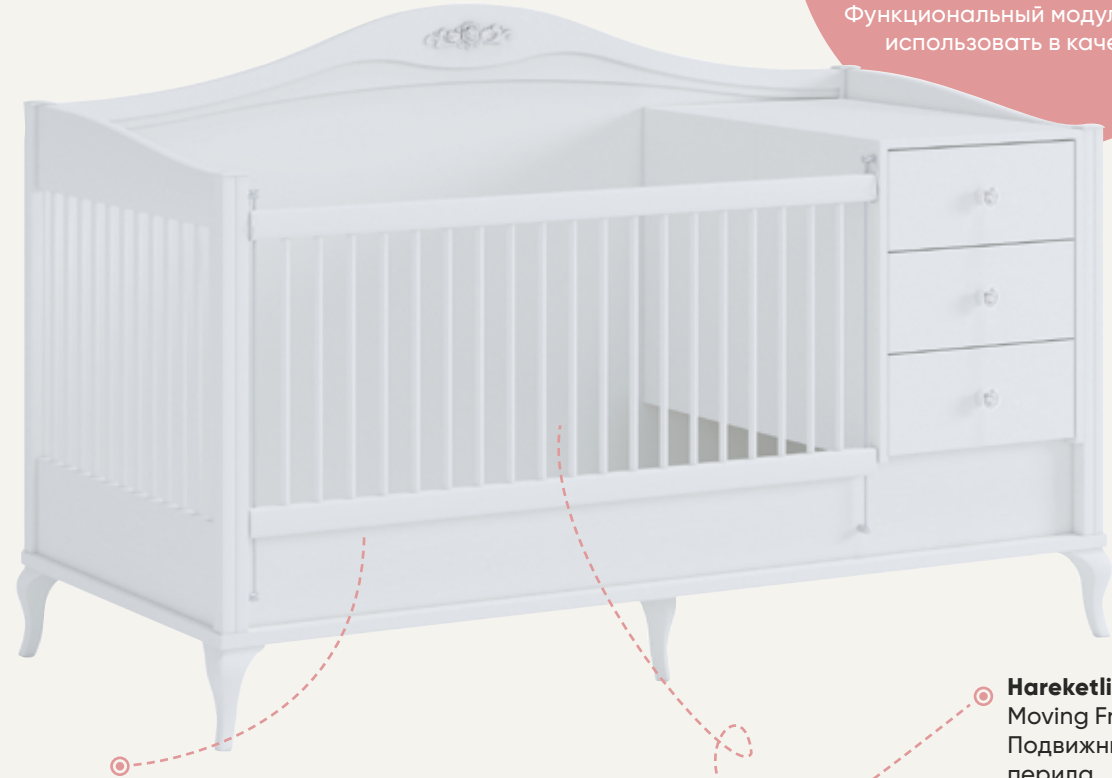

Jasmin Bebek Odası

Her biri titizlikle tasarlanmış birbirinden kullanışlı modülleri ve mekâna şıklık katan estetik detaylarıyla huzurlarınızda Jasmin Bebek Odası. Bebeğinizi düşünen sağlıklı ve güvenli tasarımıyla Jasmin Genç Odası'nı şimdi keşfedin.

Jasmin Baby Room

Jasmin Baby Room with its meticulously designed and modules each more useful than the others and aesthetic details that add elegance to the space. Discover now Jasmin Young Room with its healthy and safe design that considers your baby.

Детская Комната Jasmin

Детская комната Jasmin тщательно продуманными и полезными модулями и эстетическими деталями, придающими помещению элегантность. Откройте для себя детскую комнату Jasmin с её здоровым и безопасным дизайном для вашего ребенка.

JASMIN

BEBEK ODASI // BABY ROOM // КОМНАТА ДЛЯ МАЛЫШЕЙ

JASMIN

BEBEK ODASI // BABY ROOM // КОМНАТА ДЛЯ МАЛЫШЕЙ

**Komodın & Raf Olarak
Kullanılabilir Fonksiyonel Modül**
As Nightstand & Shelf Available
Functional Module
Прикроватная тумба &
Функциональный модуль можно
использовать в качестве