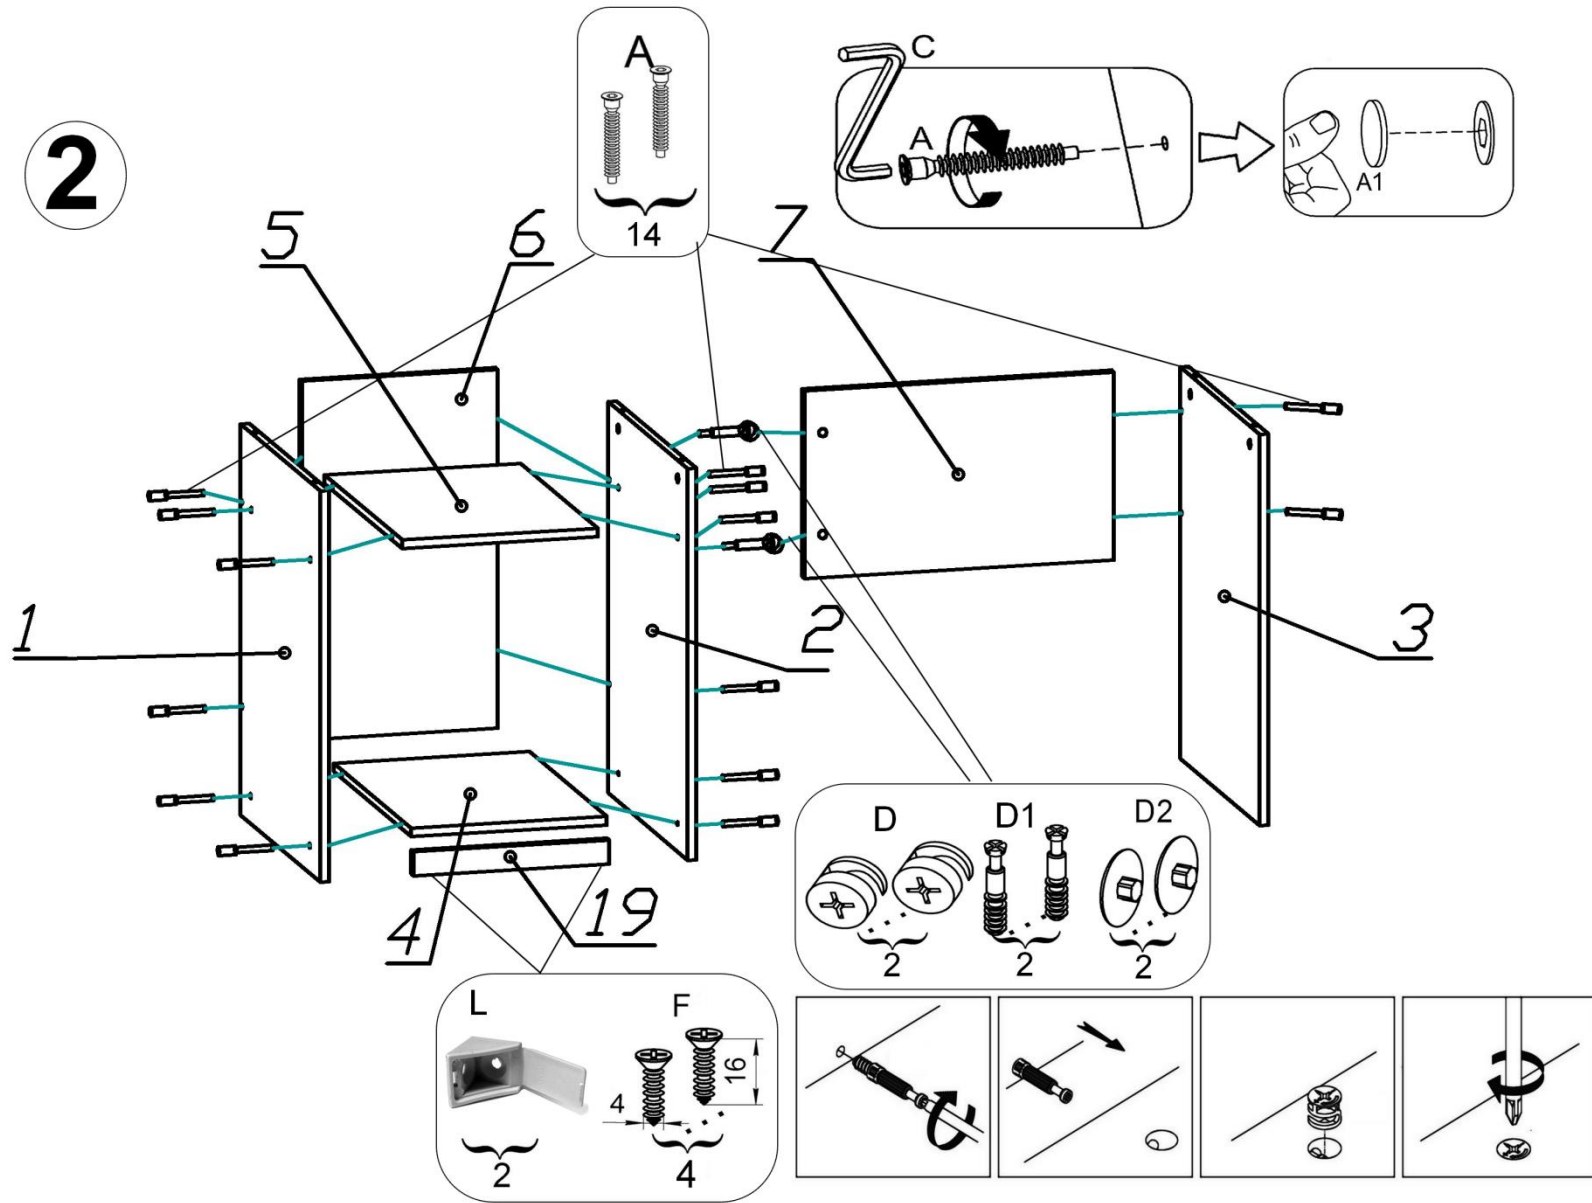

Tisch GEKO

position	details		thickness	quantity
	length	width		
1	730	560	16	1
2	730	560	16	1
3	730	560	16	1
4	368	560	16	1
5	368	543	16	1
6	368	669	16	1
7	582	350	16	1
8	1000	590	16	1
9	490	115	16	3
10	490	115	16	3
11	326	105	16	3
12	474	326	16	3
13	490	80	16	1
14	490	80	16	1
15	540	70	16	1
16	474	540	16	1
17	398	181	16	3
18	574	100	16	1
19	368	45	16	1

2

3

4

x3

5