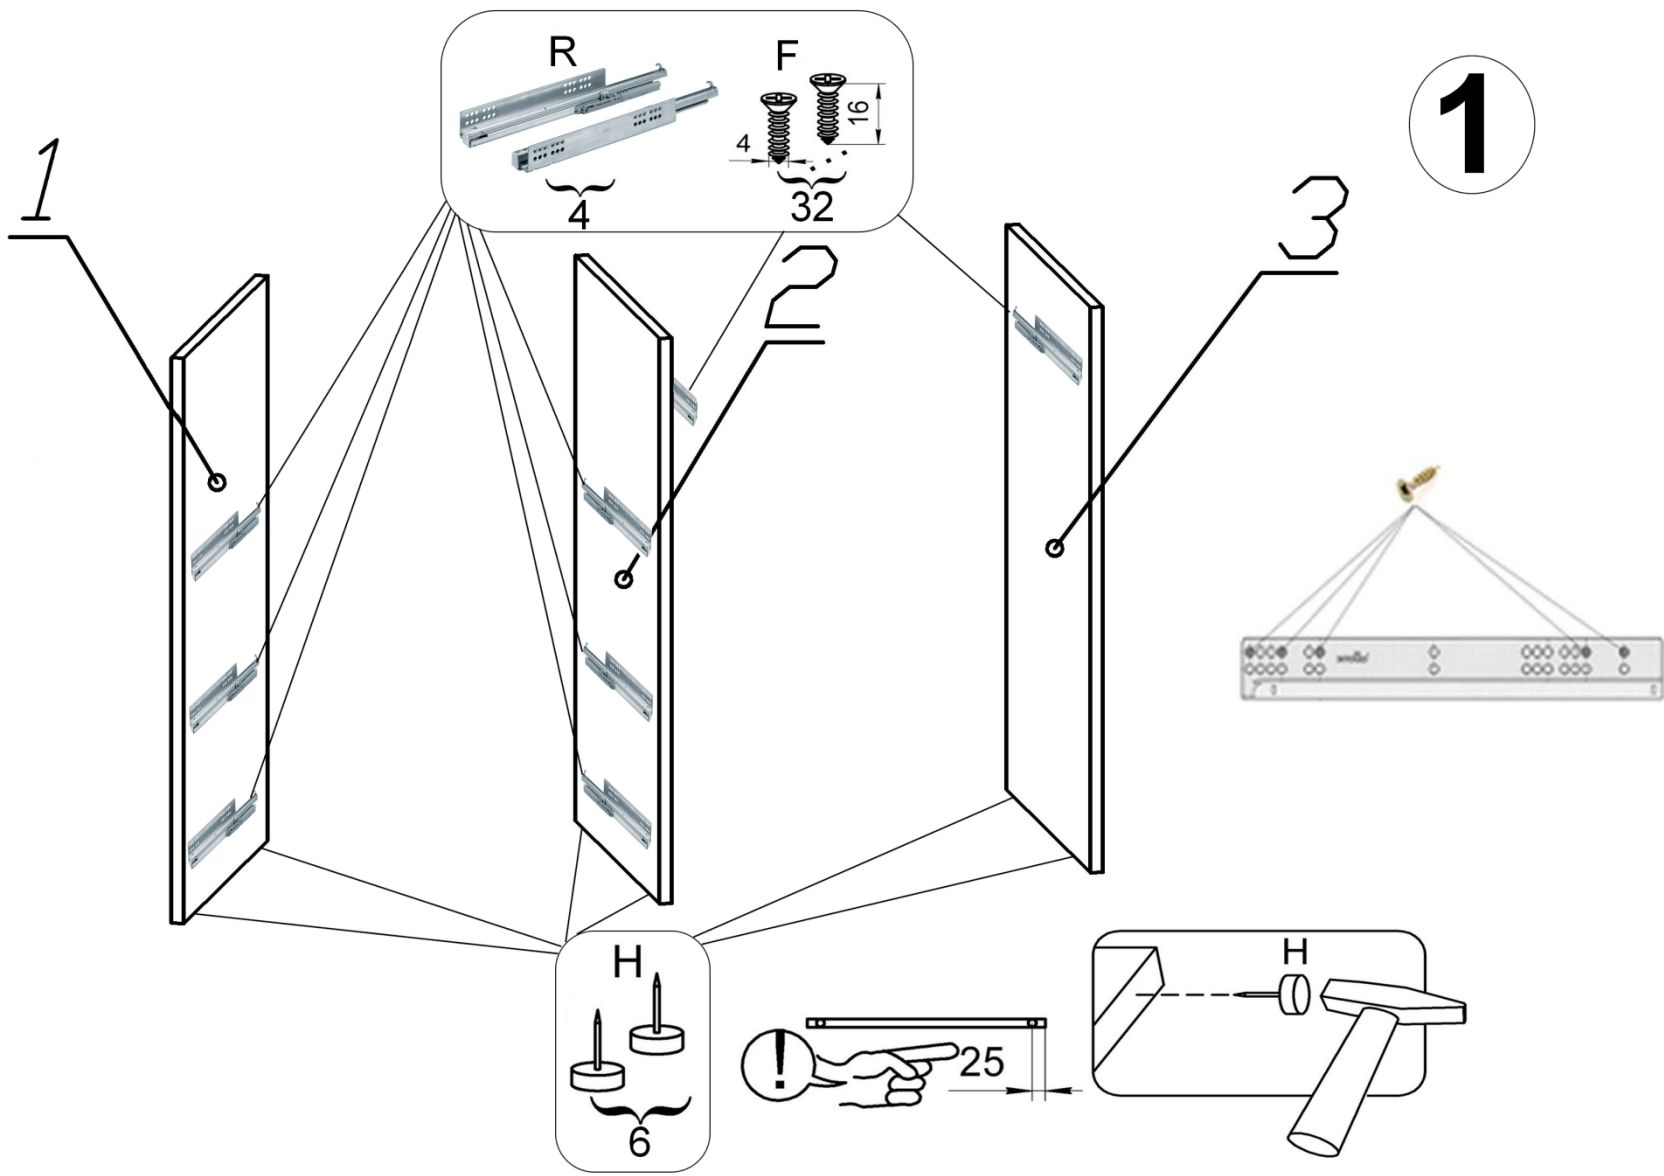

Tisch GEKO

position	details		thickness	quantity
	length	width		
1	730	560	16	1
2	730	560	16	1
3	730	560	16	1
4	368	560	16	1
5	368	543	16	1
6	368	669	16	1
7	582	350	16	1
8	1000	590	16	1
9	490	115	16	3
10	490	115	16	3
11	326	105	16	3
12	474	326	16	3
13	490	80	16	1
14	490	80	16	1
15	540	70	16	1
16	474	540	16	1
17	398	181	16	3
18	574	100	16	1
19	368	45	16	1

2

3

4

x3

5