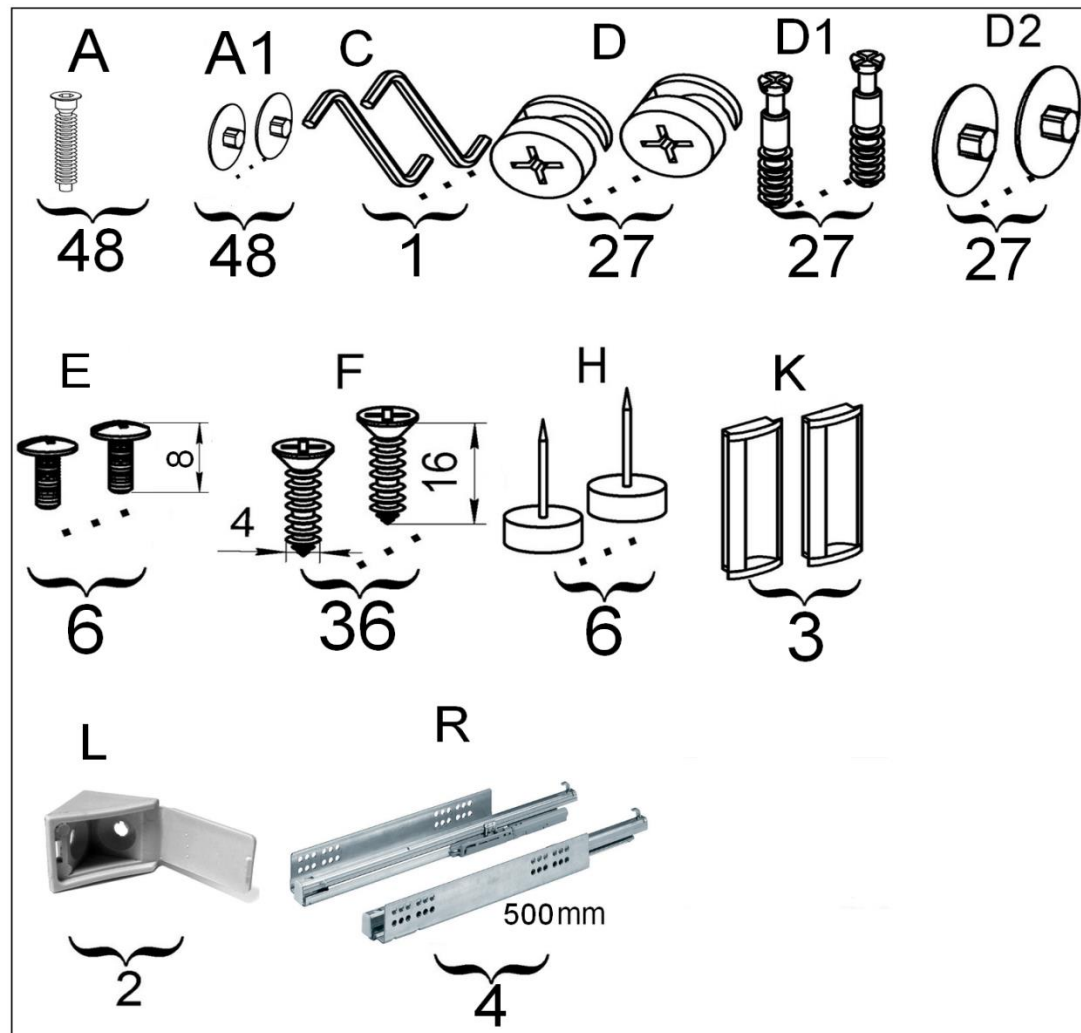

Tisch GEKO

position	details		thickness	quantity
	length	width		
1	730	560	16	1
2	730	560	16	1
3	730	560	16	1
4	368	560	16	1
5	368	543	16	1
6	368	669	16	1
7	582	350	16	1
8	1000	590	16	1
9	490	115	16	3
10	490	115	16	3
11	326	105	16	3
12	474	326	16	3
13	490	80	16	1
14	490	80	16	1
15	540	70	16	1
16	474	540	16	1
17	398	181	16	3
18	574	100	16	1
19	368	45	16	1

2

3

4

x3

5