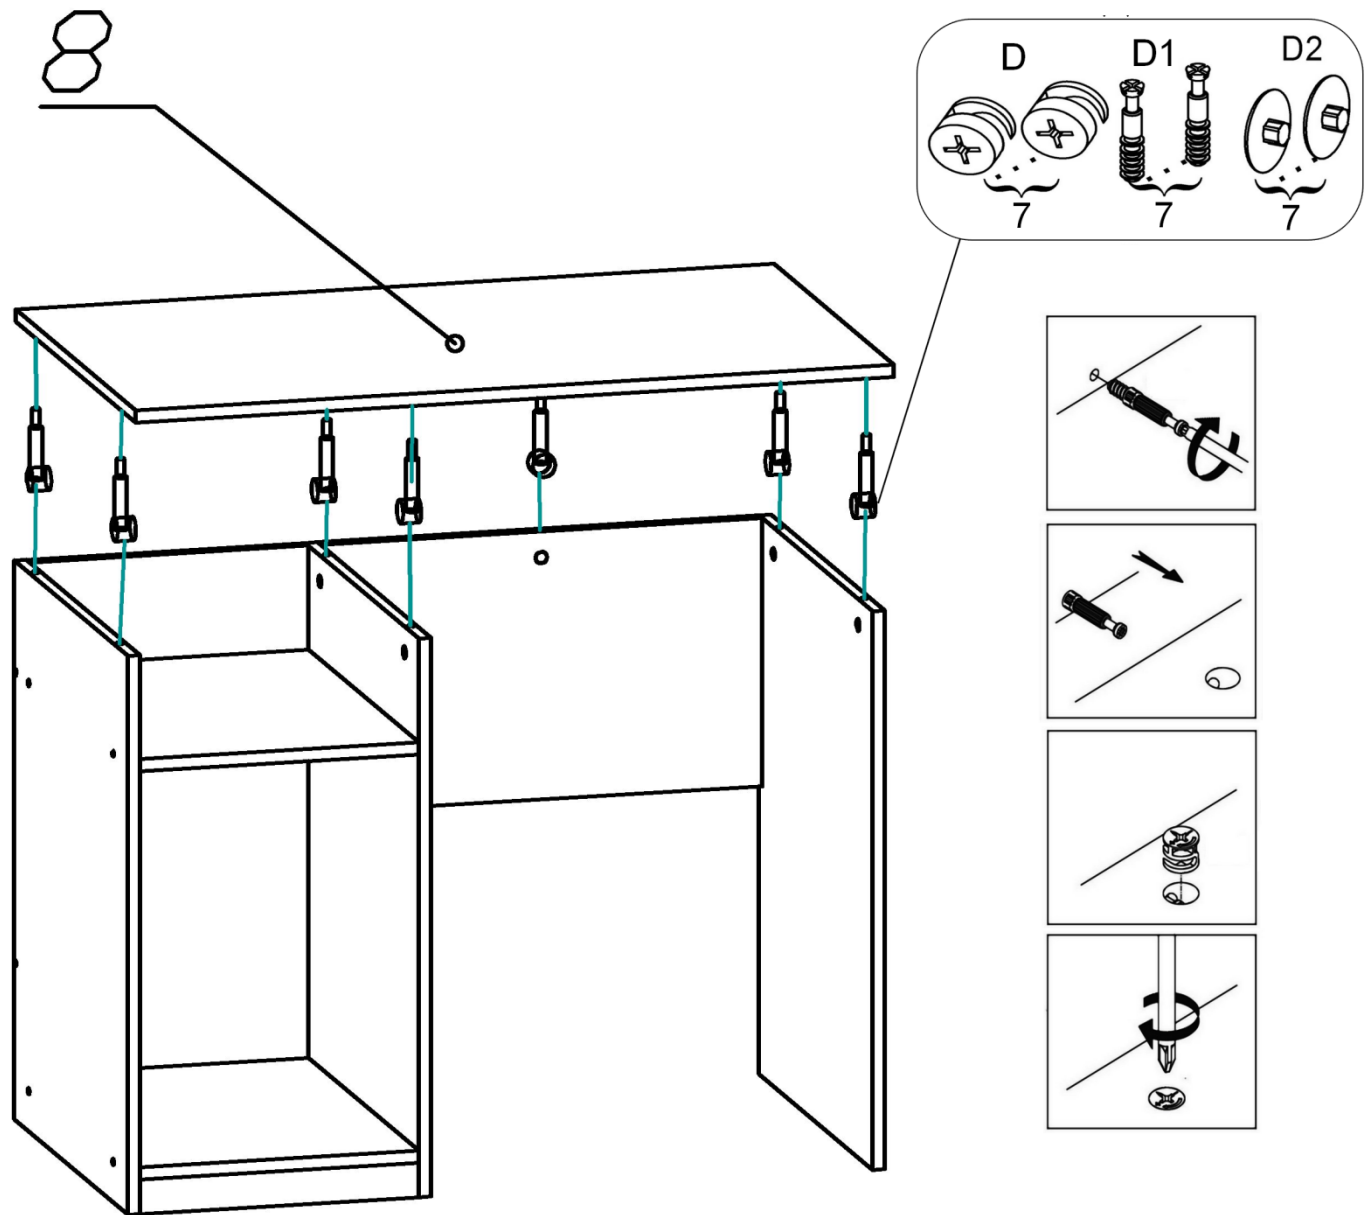

Tisch GEKO

position	details		thickness	quantity
	length	width		
1	730	560	16	1
2	730	560	16	1
3	730	560	16	1
4	368	560	16	1
5	368	543	16	1
6	368	669	16	1
7	582	350	16	1
8	1000	590	16	1
9	490	115	16	3
10	490	115	16	3
11	326	105	16	3
12	474	326	16	3
13	490	80	16	1
14	490	80	16	1
15	540	70	16	1
16	474	540	16	1
17	398	181	16	3
18	574	100	16	1
19	368	45	16	1

2

3

4

x3

5