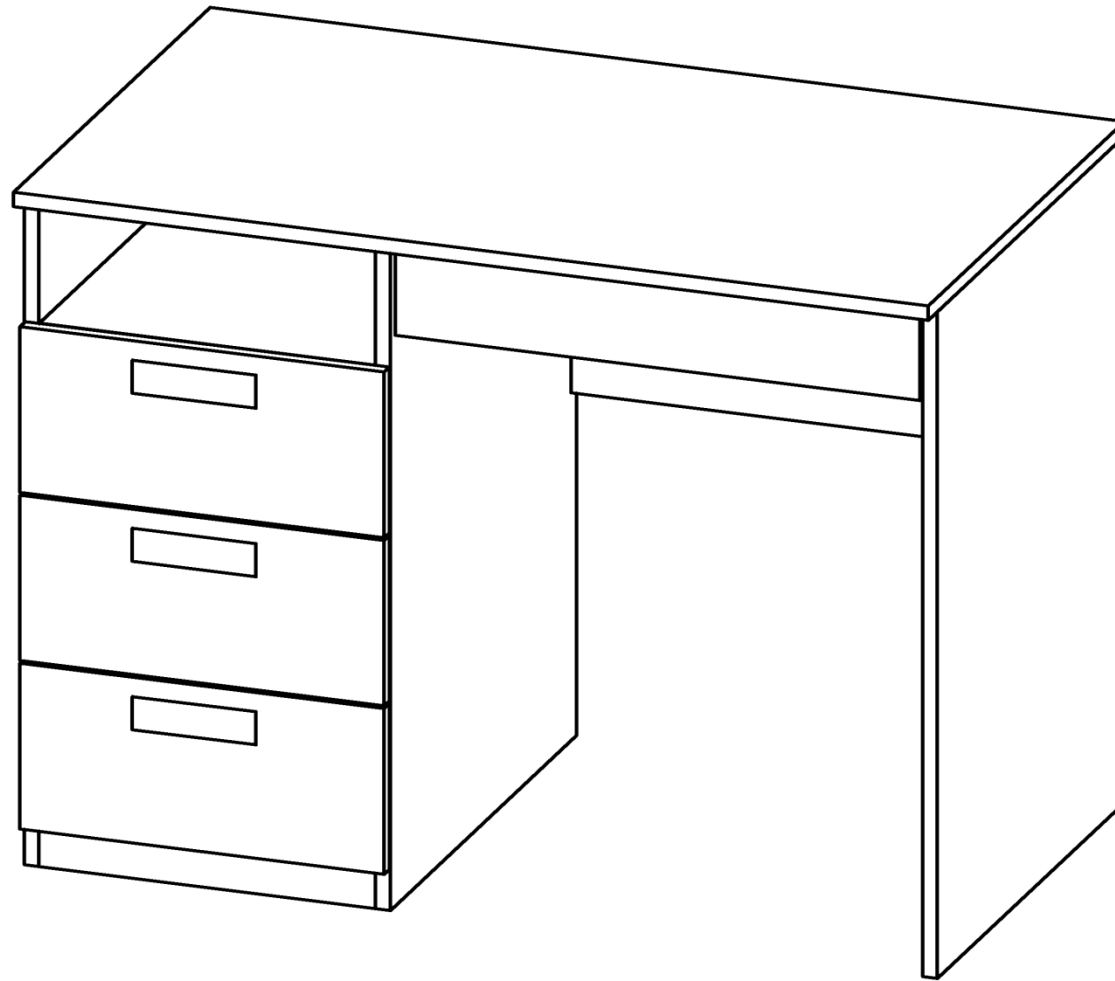

Tisch GEKO

position	details		thickness	quantity
	length	width		
1	730	560	16	1
2	730	560	16	1
3	730	560	16	1
4	368	560	16	1
5	368	543	16	1
6	368	669	16	1
7	582	350	16	1
8	1000	590	16	1
9	490	115	16	3
10	490	115	16	3
11	326	105	16	3
12	474	326	16	3
13	490	80	16	1
14	490	80	16	1
15	540	70	16	1
16	474	540	16	1
17	398	181	16	3
18	574	100	16	1
19	368	45	16	1

2

3

4

x3

5