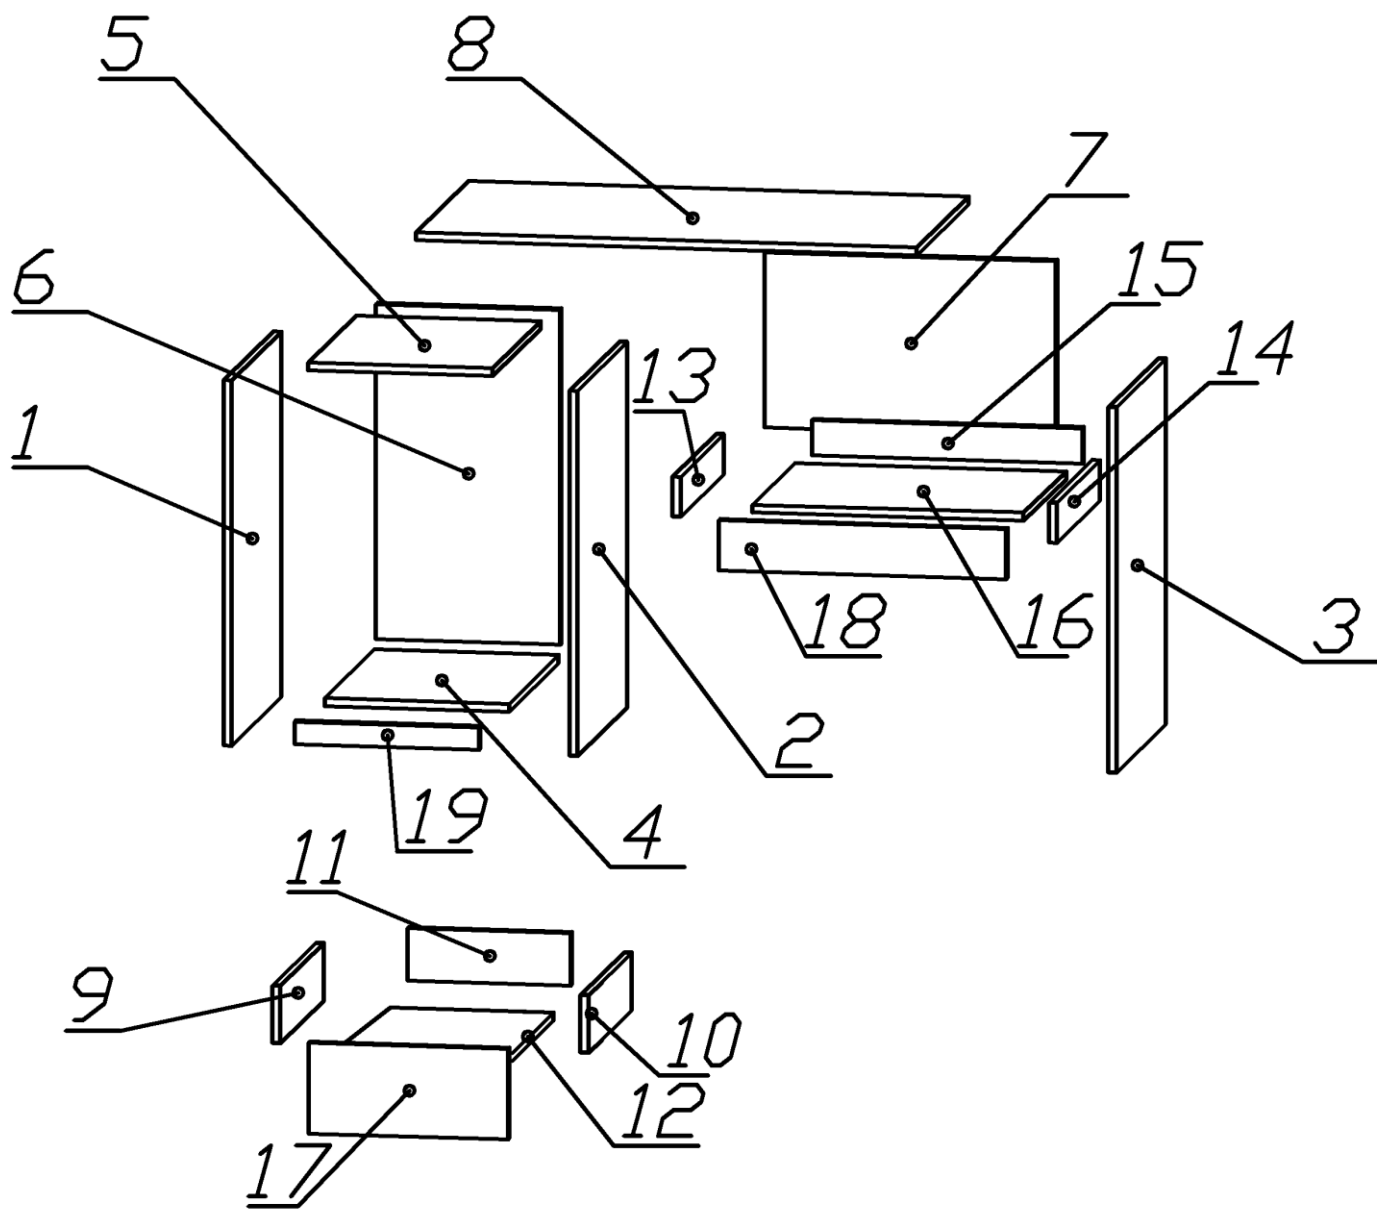

Tisch GEKO

position	details		thickness	quantity
	length	width		
1	730	560	16	1
2	730	560	16	1
3	730	560	16	1
4	368	560	16	1
5	368	543	16	1
6	368	669	16	1
7	582	350	16	1
8	1000	590	16	1
9	490	115	16	3
10	490	115	16	3
11	326	105	16	3
12	474	326	16	3
13	490	80	16	1
14	490	80	16	1
15	540	70	16	1
16	474	540	16	1
17	398	181	16	3
18	574	100	16	1
19	368	45	16	1

2

3

4

x3

5