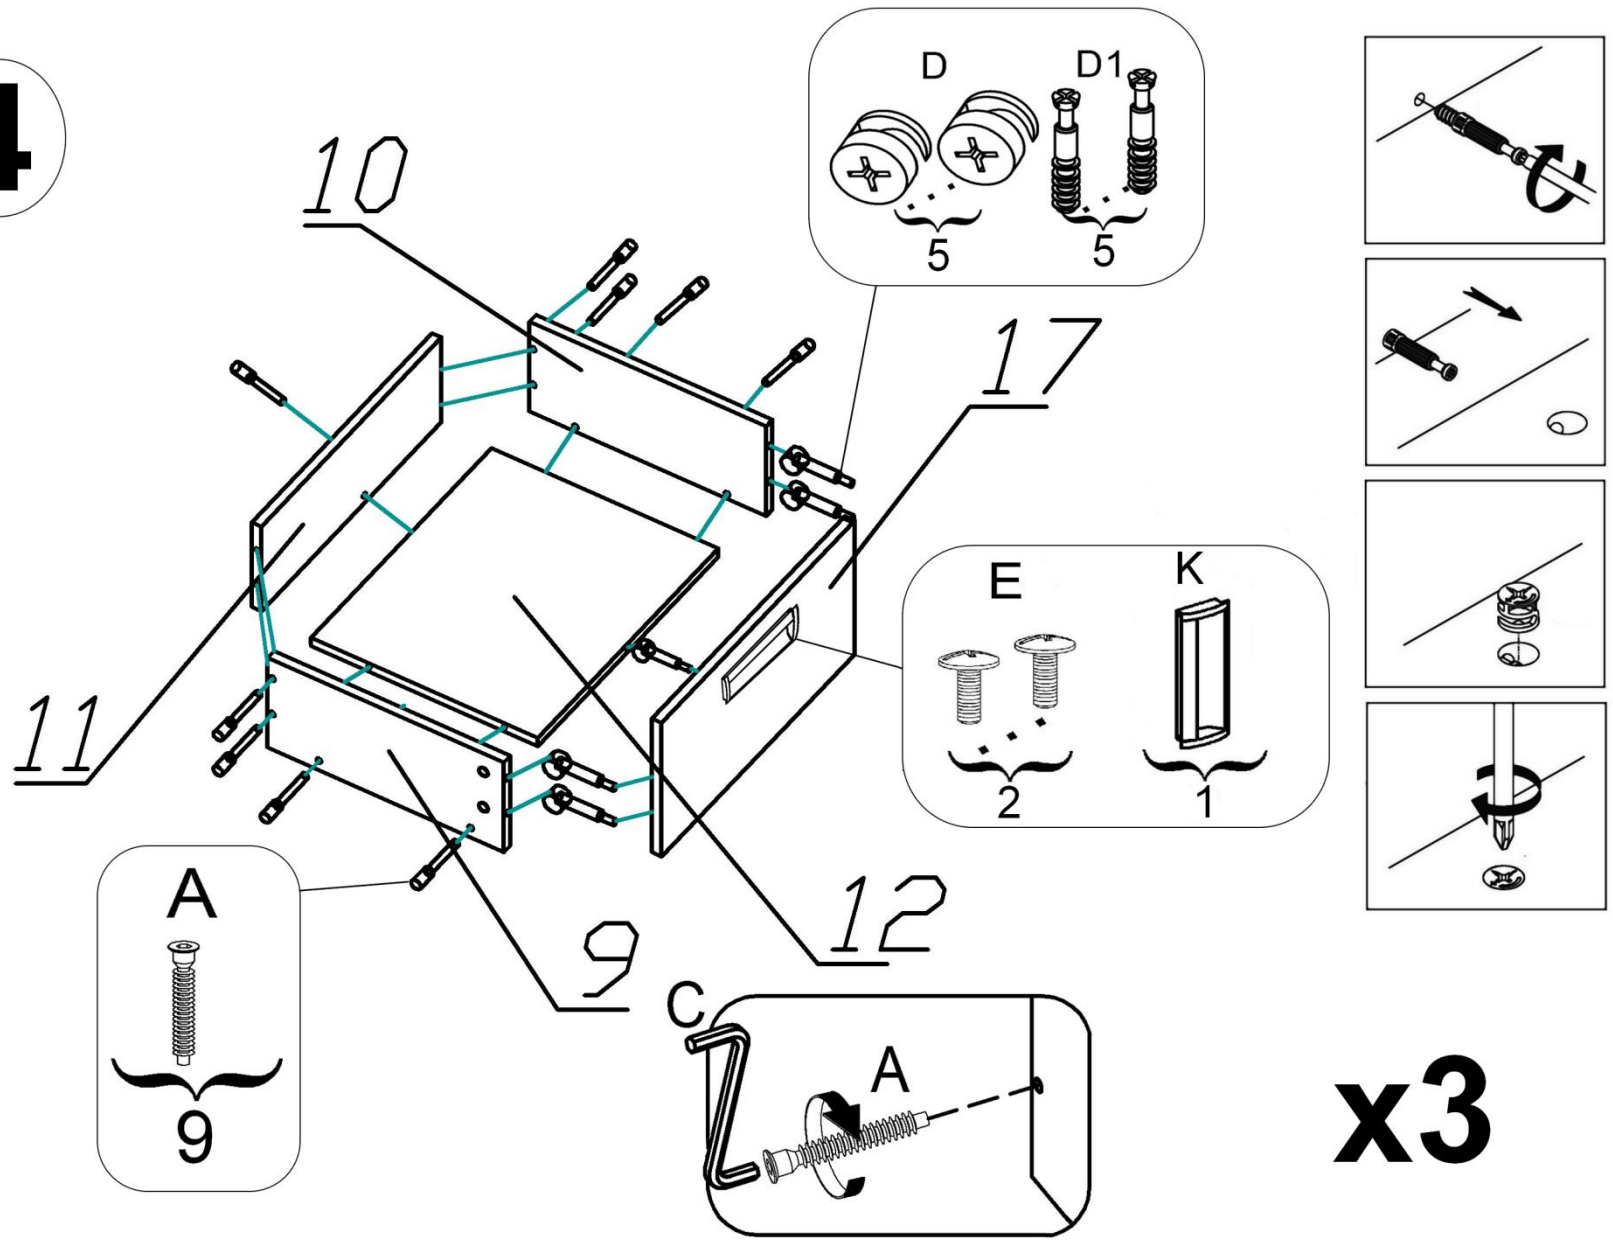

Tisch GEKO

position	details		thickness	quantity
	length	width		
1	730	560	16	1
2	730	560	16	1
3	730	560	16	1
4	368	560	16	1
5	368	543	16	1
6	368	669	16	1
7	582	350	16	1
8	1000	590	16	1
9	490	115	16	3
10	490	115	16	3
11	326	105	16	3
12	474	326	16	3
13	490	80	16	1
14	490	80	16	1
15	540	70	16	1
16	474	540	16	1
17	398	181	16	3
18	574	100	16	1
19	368	45	16	1

2

3

4

x3

5