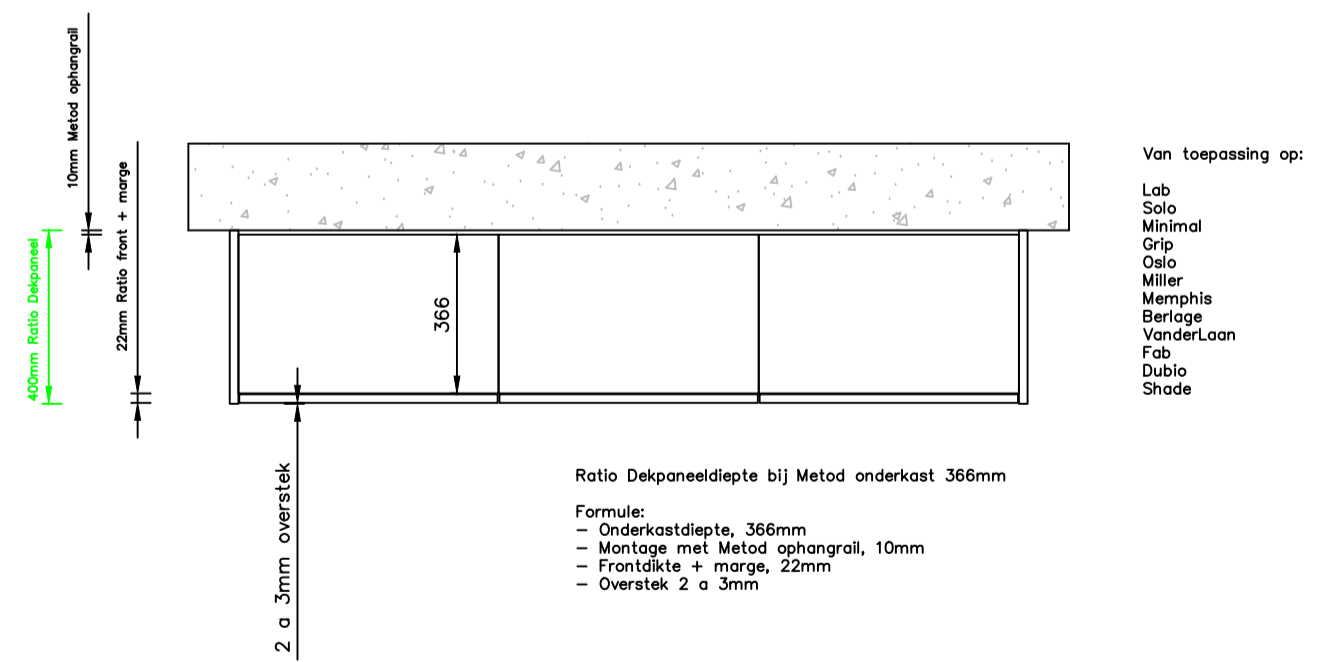

DUDOK

LAB, SOLO, MINIMAL, GRIP, OSLO, MILLER, MEMPHIS, BERLAGE, VANDERLAAN, FAB, DUBIO, SHADE

HOUTMERK

RUDONK 2 4824 AJ BREDA
085 877 7138 INFO@HOUTMERK.NL WWW.HOUTMERK.NL

COMMISSIE:	NVT	REF. NR.:	-
PRODUCT:	RATIO DEKPANELEN	GEWIJZIGD:	-
GETEKEND:	24-01-2022	SCHALE DETAILS:	-
SCALE:	SCALED TO FIT		