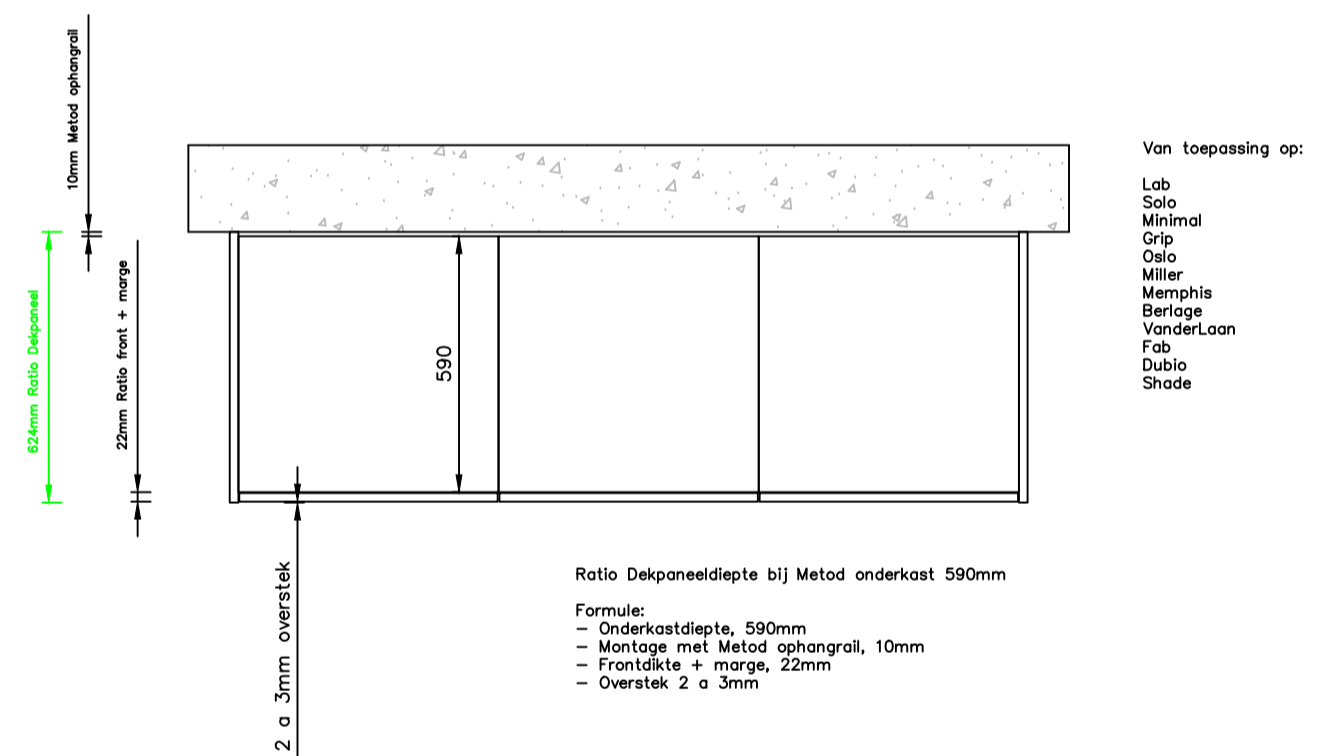

DUDOK

LAB, SOLO, MINIMAL, GRIP, OSLO, MILLER, MEMPHIS, BERLAGE, VANDERLAAN, FAB, DUBIO, SHADE

HOUTMERK

RUDONK 2 4824 AJ BREDA
085 877 7138 INFO@HOUTMERK.NL WWW.HOUTMERK.NL

COMMISSIE:	NVT	REF. NR.:	-
PRODUCT:	RATIO DEKPANELEN	GEWIJZIGD:	-
GETEKEND:	24-01-2022	SCHALE DETAILS:	-
SCALE:	SCALED TO FIT		