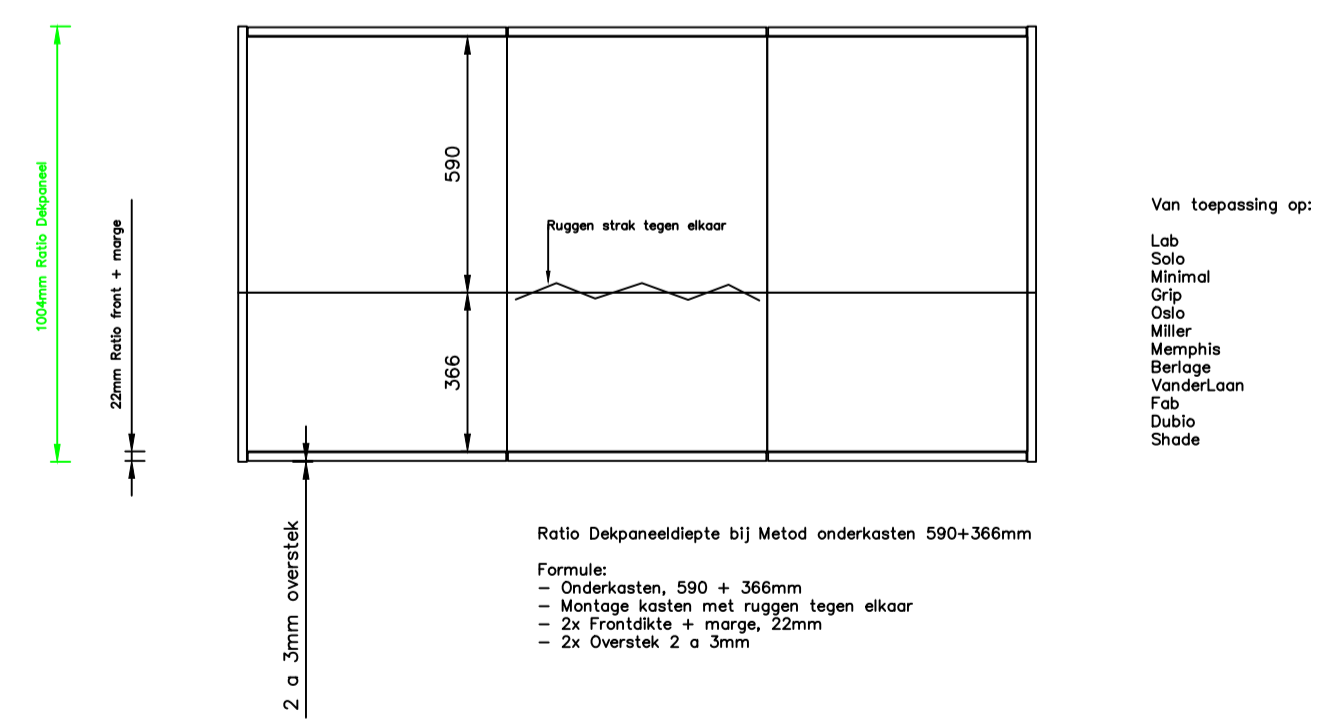

DUDOK

LAB, SOLO, MINIMAL, GRIP, OSLO, MILLER, MEMPHIS, BERLAGE, VANDERLAAN, FAB, DUBIO, SHADE

HOUTMERK

RUDONK 2 4824 AJ BREDA
085 877 7138 INFO@HOUTMERK.NL WWW.HOUTMERK.NL

COMMISSIE:	NVT	REF. NR.:	-
PRODUCT:	RATIO DEKPANELEN	GEWIJZIGD:	-
GETEKEND:	24-01-2022	SCHALE DETAILS:	-
SCALE:	SCALED TO FIT		