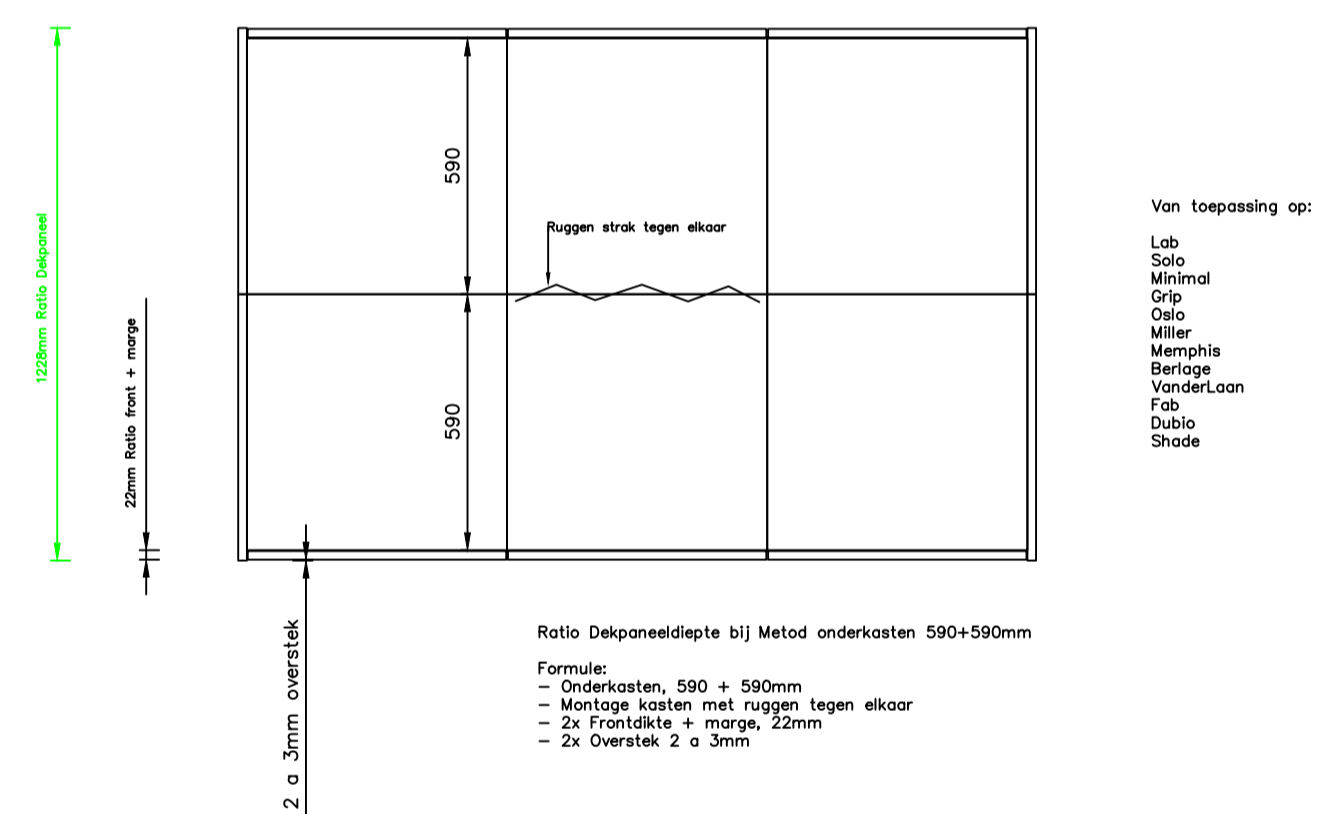

DUDOK

LAB, SOLO, MINIMAL, GRIP, OSLO, MILLER, MEMPHIS, BERLAGE, VANDERLAAN, FAB, DUBIO, SHADE

HOUTMERK

RUDONK 2 4824 AJ BREDA
085 877 7138 INFO@HOUTMERK.NL WWW.HOUTMERK.NL

COMMISSIE:	NVT	REF. NR.:	-
PRODUCT:	RATIO DEKPANELEN	GEWIJZIGD:	-
GETEKEND:	24-01-2022	SCHALE DETAILS:	-
SCALE:	SCALED TO FIT		