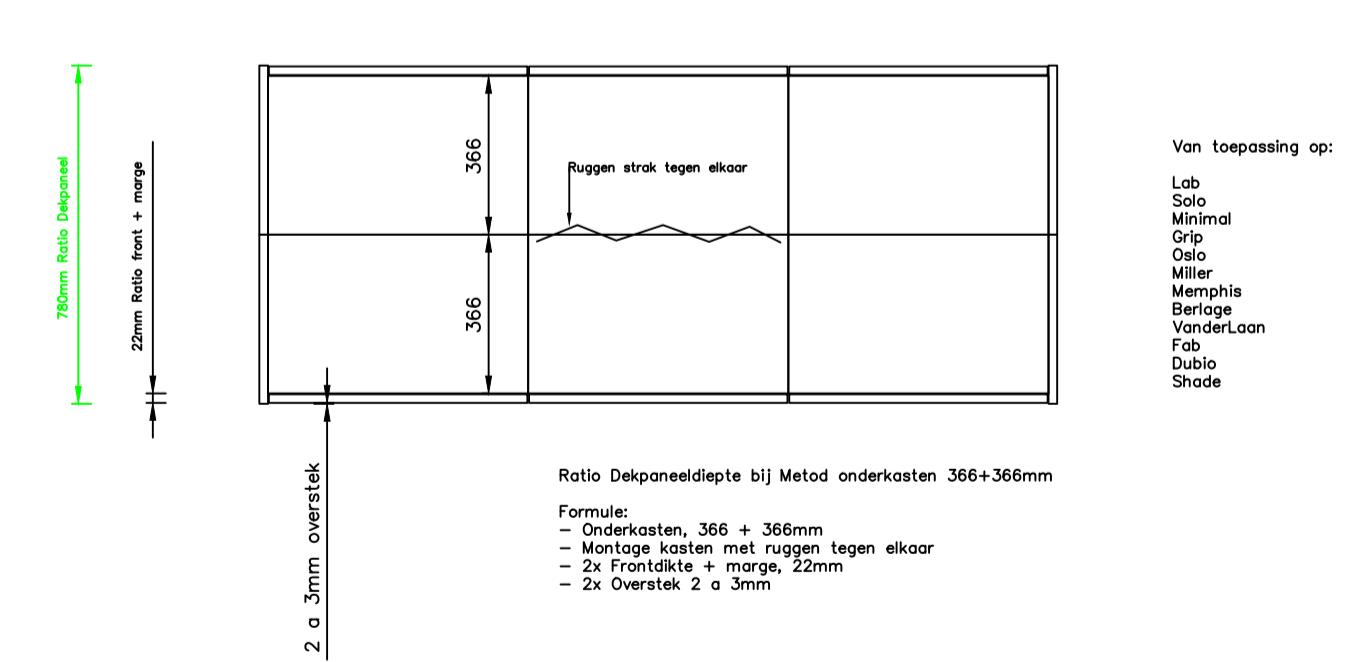

DUDOK

LAB, SOLO, MINIMAL, GRIP, OSLO, MILLER, MEMPHIS, BERLAGE, VANDERLAAN, FAB, DUBIO, SHADE

HOUTMERK

RUDONK 2 4824 AJ BREDA
085 877 7138 INFO@HOUTMERK.NL WWW.HOUTMERK.NL

COMMISSIE:	NVT	REF. NR.:	-
PRODUCT:	RATIO DEKPANELEN	GEWIJZIGD:	-
GETEKEND:	24-01-2022	SCHALE DETAILS:	-
SCALE:	SCALED TO FIT		