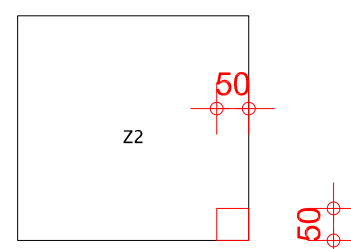

Mogelijk uitsparingen tbv kabels/audio/apparatuur

Type R1-05, 30mm vanaf rand halfhoog
Vakgebonden

Type Z1-05, achterin zijwand,
halfhoog, 30mm vanaf onderzijde

Type R1-10, 30mm vanaf rand
Vakgebonden

Type Z1-10, achterin zijwand,
30mm vanaf onder & bovenzijde

Type R2-05, 30mm vanaf rand halfhoog
2-vaks gebonden

Type Z2-50, 50x50mm rechts
onderin zijwand

Type R2-10, 30mm vanaf rand
2-vaks gebonden

HOUTMERK

RUDONK 2 4824 AJ BREDA
085 877 7138 INFO@HOUTMERK.NL WWW.HOUTMERK.NL