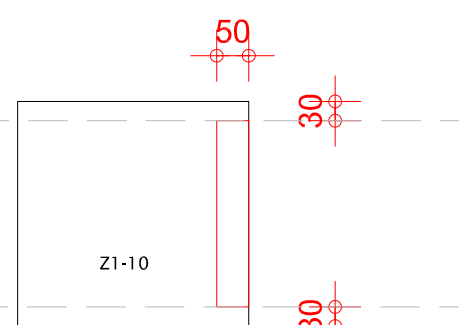

Mogelijk uitsparingen tbv kabels/audio/apparatuur

Type R1-05, 30mm vanaf rand halfhoog
Vakgebonden

Type Z1-05, achterin zijwand,
halfhoog, 30mm vanaf onderzijde

Type R1-10, 30mm vanaf rand
Vakgebonden

Type Z1-10, achterin zijwand,
30mm vanaf onder & bovenzijde

Type R2-05, 30mm vanaf rand halfhoog
2-vaks gebonden

Type Z2-50, 50x50mm rechts
onderin zijwand

Type R2-10, 30mm vanaf rand
2-vaks gebonden

HOUTMERK

RUDONK 2 4824 AJ BREDA
085 877 7138 INFO@HOUTMERK.NL WWW.HOUTMERK.NL

PRODUCT: PLATO DRESSOIR

MODEL: Uitsparingen in rug

GETEKEND: 2021 SVO

SCALE: SCALED TO FIT