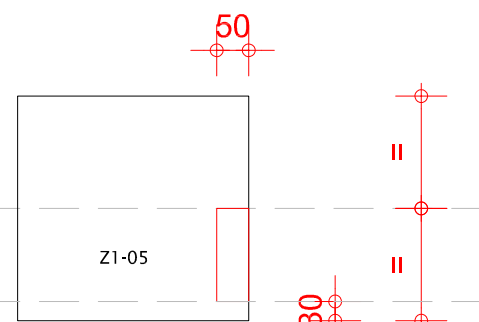

Mogelijk uitsparingen tbv kabels/audio/apparatuur

Type R1-05, 30mm vanaf rand halfhoog
Vakgebonden

Type Z1-05, achterin zijwand,
halfhoog, 30mm vanaf onderzijde

Type R1-10, 30mm vanaf rand
Vakgebonden

Type Z1-10, achterin zijwand,
30mm vanaf onder & bovenzijde

Type R2-05, 30mm vanaf rand halfhoog
2-vaks gebonden

Type Z2-50, 50x50mm rechts
onderin zijwand

Type R2-10, 30mm vanaf rand
2-vaks gebonden

HOUTMERK

RUDONK 2 4824 AJ BREDA
085 877 7138 INFO@HOUTMERK.NL WWW.HOUTMERK.NL

PRODUCT: PLATO DRESSOIR

MODEL: Uitsparingen in rug

GETEKEND: 2021 SVO

SCALE: SCALED TO FIT