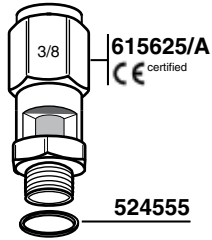

700286

890037

700637
O-RING

700269
O-RING

890039

890062 = 2GR 220V

890063/11 = 2GR 110V

890063/22 = 3GR 220V

618968

1/4

524554

615625/A
certified

524555

890040

890068 3.15A 220V

890069 6.33A 110V