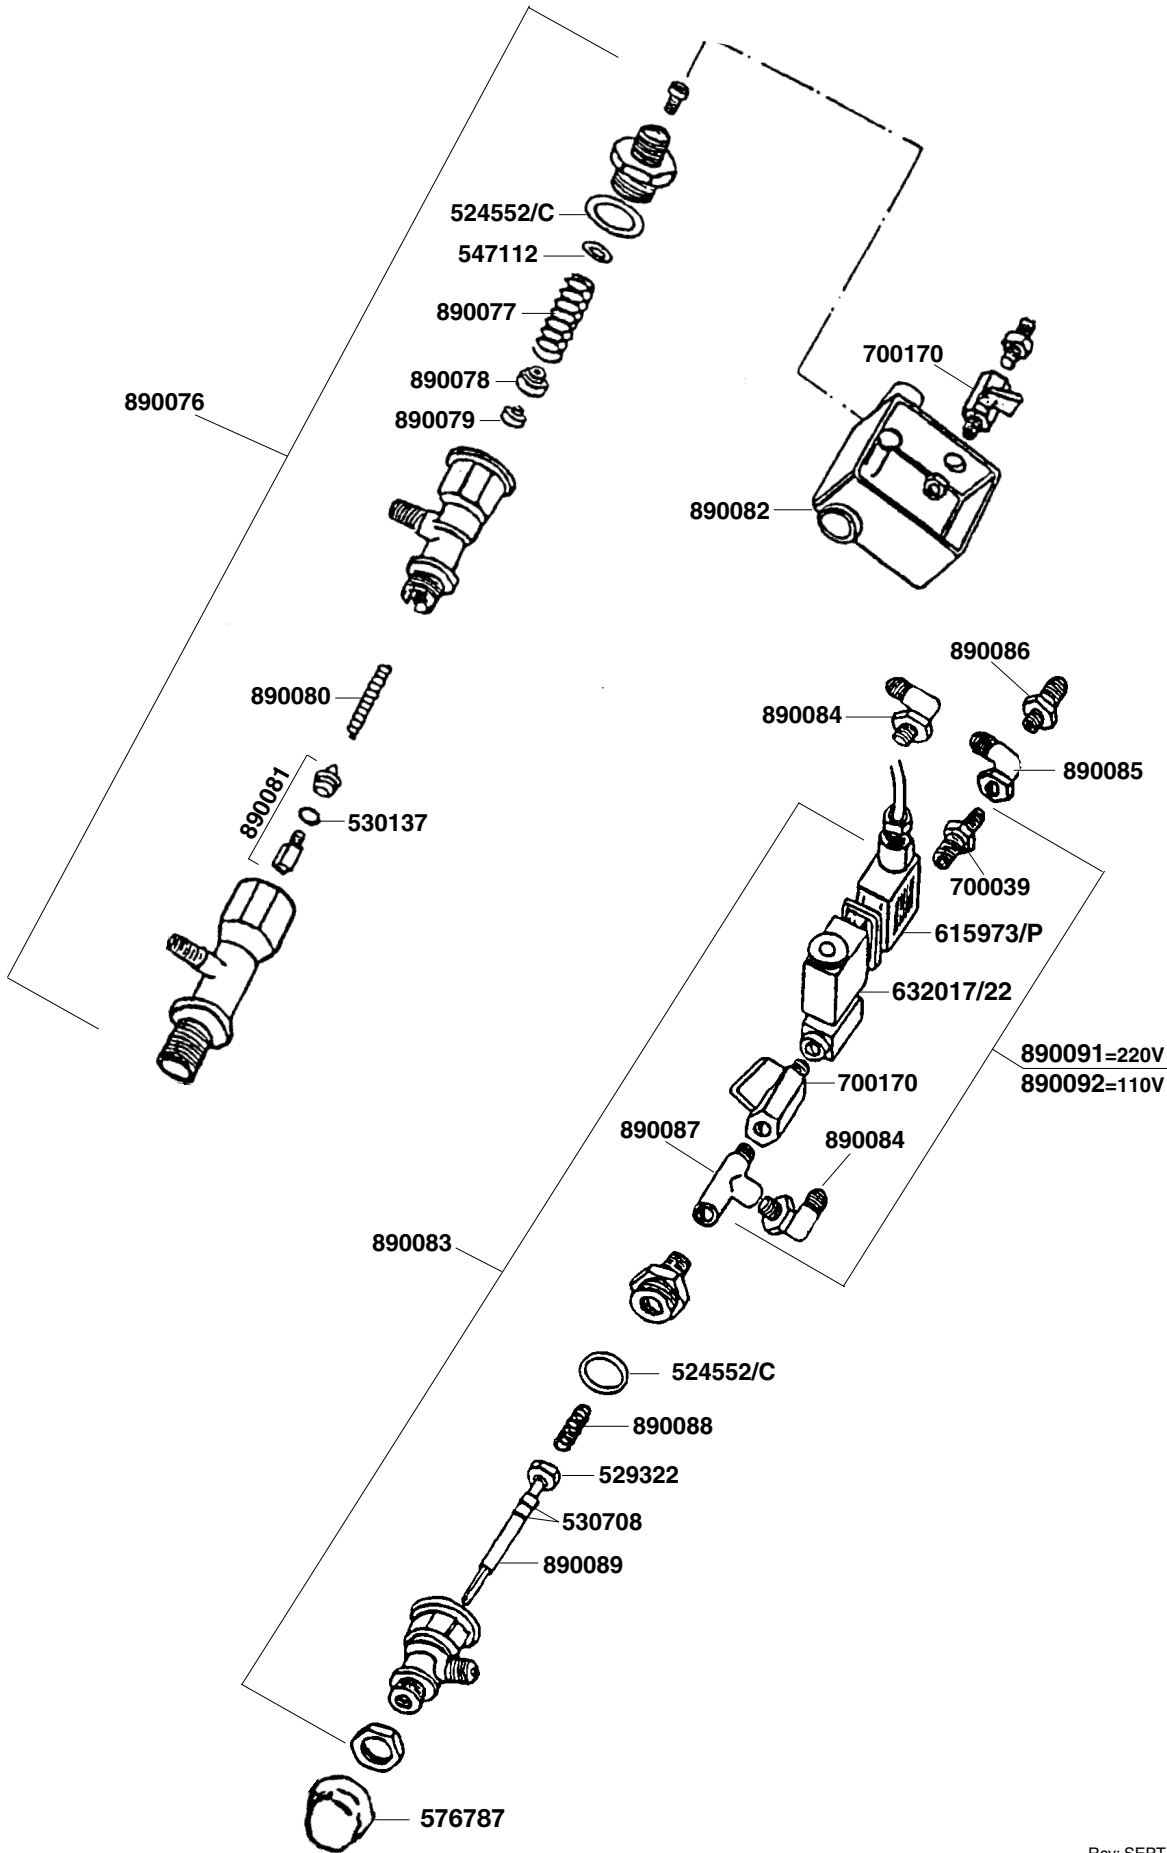

© 2018 Progressive Marketing, Inc.

VFA

890056
10 PIN

401975

890034

700269
O-RING

700637
O-RING

890037

700286

890037

700637
O-RING

700269
O-RING

890039

890062 = 2GR 220V

890063/11 = 2GR 110V

890063/22 = 3GR 220V

890094 G151-94V-0

890073 = 220V

890065=2GR 220V

890066=3GR 220V

890067 = 1GR 110V

615978/T

620405

551 934

530143

617903/G

620405

890070 CME 1GR

620707 CME 2GR

890072 CME 3GR

890061

890060
8 PIN COUNT