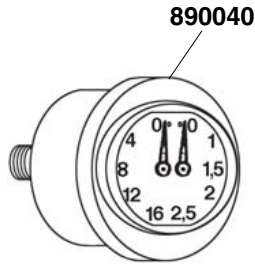

700286

890037

700637
O-RING

700269
O-RING

890039

890062 = 2GR 220V

890063/11 = 2GR 110V

890063/22 = 3GR 220V

618968

1/4

524554

615625/A
certified

524555

890040

890068 3.15A 220V

890069 6.33A 110V

890094 G151-94V-0

890073 = 220V

890065=2GR 220V

890066=3GR 220V

890067 = 1GR 110V

615978/T

620405

551 934