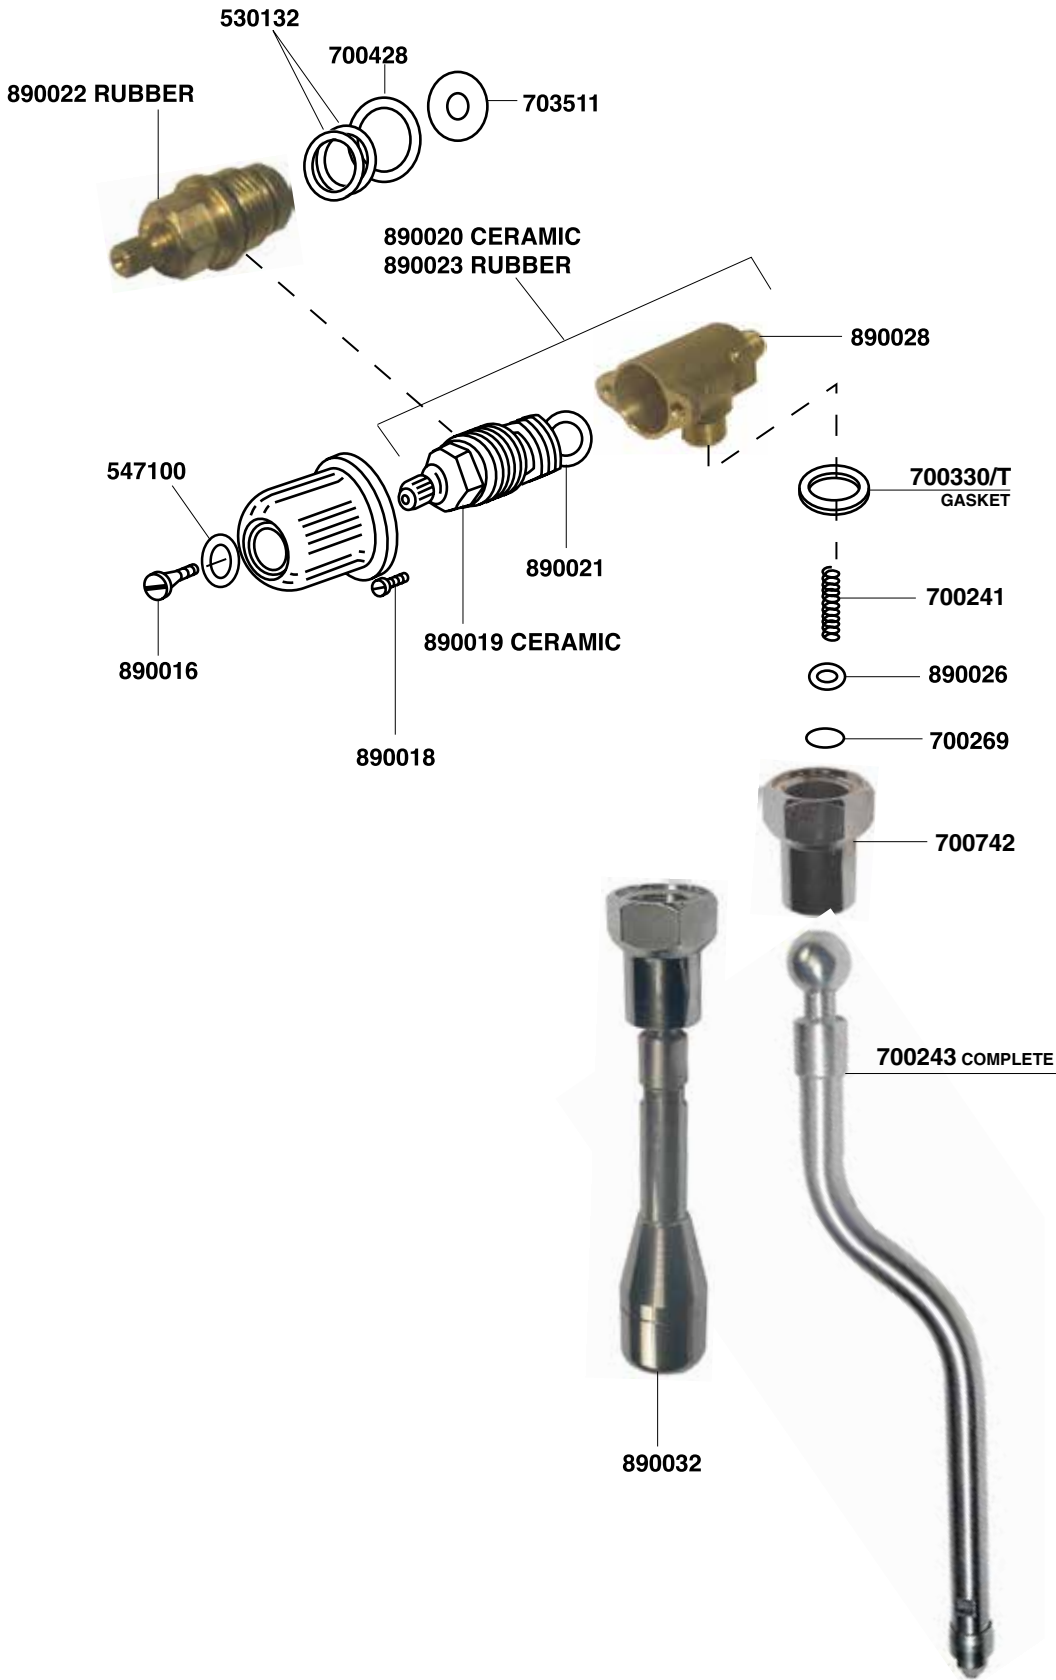

© 2018 Progressive Marketing, Inc.

VFA

890056
10 PIN

401975

890034

700269
O-RING

700637
O-RING

890037

700286

890037

700637
O-RING

700269
O-RING

890039

890062 = 2GR 220V

890063/11 = 2GR 110V

890063/22 = 3GR 220V

618968

1/4

524554

615625/A
certified

524555

890040

890068 3.15A 220V

890069 6.33A 110V

890094 G151-94V-0

890073 = 220V

890065=2GR 220V

890066=3GR 220V

890067 = 1GR 110V

615978/T

620405

551 934