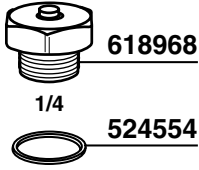

700286

890037

700637
O-RING

700269
O-RING

890039

890062 = 2GR 220V

890063/11 = 2GR 110V

890063/22 = 3GR 220V

618968

1/4

524554

615625/A
certified

524555

890040

890068 3.15A 220V

890069 6.33A 110V