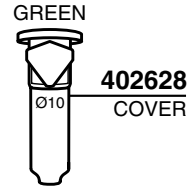

**620605**  
CUP HEATER SWITCH  
RANCILIO MLN

**620609**  
SWITCH  
RANCILIO MILLENIUM

**620630**  
ORANGE SWITCH  
RANCILIO

**701807**  
PAVONI

**701808**  
PAVONI

**617729/22** RED 220V  
**617729/11G** GREEN 110V  
**617729/11Y** YELLOW 110V