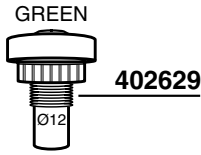

**706054**  
DOUBLE  
SWITCH

**401975**  
ORANGE SWITCH

**401976**  
BUMP BUTTON

**618010**  
110V / 220V RED  
SWITCH

**618010/V**  
GREEN SWITCH

**513051**  
BLACK  
PUSH BUTTON

**400664**  
SWITCH

**400745**  
BUMP BUTTON

**400660**  
BUMP BUTTON

**702466/R-RED**  
**702466/N-BLACK**

**413706**  
SWITCH

**634027**  
BUMP SWITCH

**632683**  
SWITCH

**703031**  
SWITCH

**703275**  
SWITCH

**620603**  
WATER PUSH BUTTON  
RANCILIO MLN/SDE/CDX

**620605**  
CUP HEATER SWITCH  
RANCILIO MLN

**620609**  
SWITCH  
RANCILIO MILLENIUM

**620630**  
ORANGE SWITCH  
RANCILIO

**701807**  
PAVONI

**701808**  
PAVONI

**617729/22** RED 220V  
**617729/11G** GREEN 110V  
**617729/11Y** YELLOW 110V