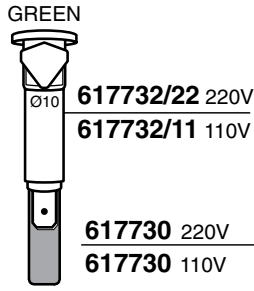

**400660**  
BUMP BUTTON

**702466/R-RED**  
**702466/N-BLACK**

**413706**  
SWITCH

**634027**  
BUMP SWITCH

**632683**  
SWITCH

**703031**  
SWITCH

**703275**  
SWITCH

**620603**  
WATER PUSH BUTTON  
RANCILIO MLN/SDE/CDX

**620605**  
CUP HEATER SWITCH  
RANCILIO MLN

**620609**  
SWITCH  
RANCILIO MILLENIUM

**620630**  
ORANGE SWITCH  
RANCILIO

**701807**  
PAVONI

**701808**  
PAVONI

**617729/22** RED 220V  
**617729/11G** GREEN 110V  
**617729/11Y** YELLOW 110V