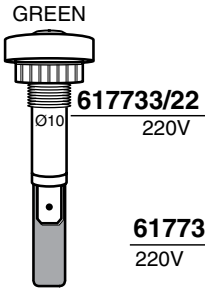

**706054**  
DOUBLE  
SWITCH

**401975**  
ORANGE SWITCH

**401976**  
BUMP BUTTON

**618010**  
110V / 220V RED  
SWITCH

**618010/V**  
GREEN SWITCH

**513051**  
BLACK  
PUSH BUTTON

**400664**  
SWITCH

**400745**  
BUMP BUTTON

**400660**  
BUMP BUTTON

**702466/R-RED**  
**702466/N-BLACK**

**413706**  
SWITCH

**634027**  
BUMP SWITCH

**632683**  
SWITCH

**703031**  
SWITCH

**703275**  
SWITCH

**620603**  
WATER PUSH BUTTON  
RANCILIO MLN/SDE/CDX

**620605**  
CUP HEATER SWITCH  
RANCILIO MLN

**620609**  
SWITCH  
RANCILIO MILLENIUM

**620630**  
ORANGE SWITCH  
RANCILIO

**701807**  
PAVONI

**701808**  
PAVONI

**617729/22** RED 220V  
**617729/11G** GREEN 110V  
**617729/11Y** YELLOW 110V