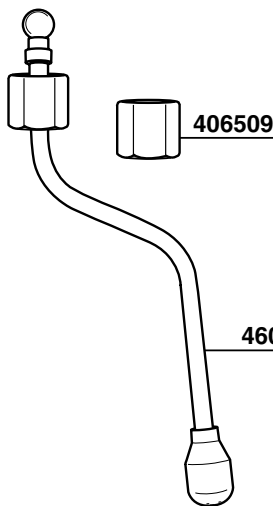

603918
530015

524767
O-RING

524558/C

617523

545309

543424

524965

632324

632321
CHROME STEAM PLUG

406509

460058

634278
ANTISCORCHING TUBE

700525
STAINLESS STEEL

633432
O-RING

703472/M 4 HOLE
633429 2 HOLE

630495