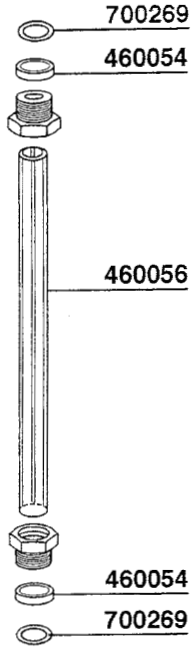

620425

617123

620426

590005
CHROME

700273

407060

406508

407001

603918
530015

524767
O-RING

524558/C

617523

545309

543424

524965

632324

632321
CHROME STEAM PLUG

406509

460058

634278
ANTISCORCHING TUBE

700525
STAINLESS STEEL

633432
O-RING

703472/M 4 HOLE
633429 2 HOLE

630495

STEAM COMPLETE

632323
CHROME WATER PLUG

630496

630497
WATER

300045 3/8
WATER

400835

446122
COMPLETE

446123