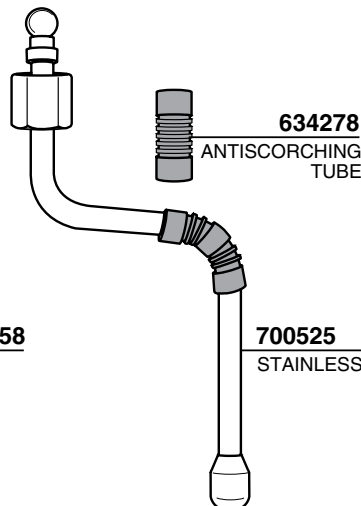

603918
530015

524767
O-RING

524558/C

617523

545309

543424

524965

632324

632321
CHROME STEAM PLUG

406509

460058

634278
ANTISCORCHING TUBE

700525
STAINLESS STEEL

633432
O-RING

703472/M 4 HOLE
633429 2 HOLE

630495

STEAM COMPLETE

632323
CHROME WATER PLUG

630496

630497
WATER

300045 3/8
WATER

400835

446122
COMPLETE

446123