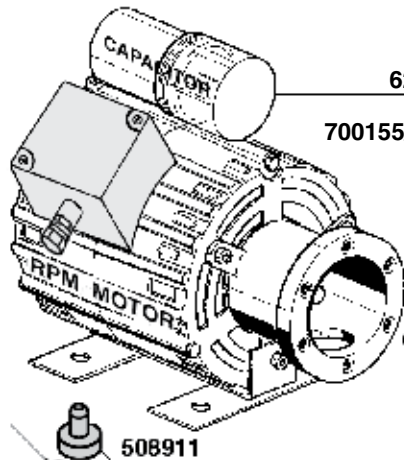

700054
200 Lt/h
WITH
MANOMETER
CONNECTION

© 2018 Progressive Marketing, Inc.

PUMPS

621347=10µF 220V
702311=16µF 110V

700085/22=220/50/60V 330W UL USA

700085/11=110/60V 330W UL USA

700048 =1 DOLT/H
700008=PROCON

700032/22=220/50V 165W

621347
CAPACITOR
CONDENSAT.
10 µF

700084/22
220/50/60V 165W

621347=10µF 220V

700155/22=220/50V 150W

523082

521923

523082