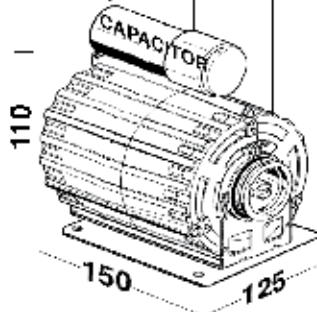

SMALL MOTOR