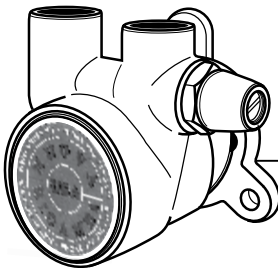

700048 100 Lt/h
700048/2 200 Lt/h

700042

700008 110 Lt/h NSF
700008/2 200 Lt/h

700008/F 150 Lt/h
WITH FILTER

700047 50 Lt/h
MINI PUMP
70 mm

700049 100 Lt/h
700049/2 200 Lt/h

700009 110 Lt/h NSF
700009/2 200 Lt/h

630177/BPV

630177 NUOVA RICAMBI 150 Lt/h

630178 150 Lt/h

608987

521923

523082

40mm

635956