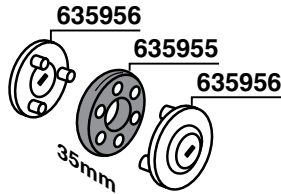

700048 100 Lt/h
700048/2 200 Lt/h

700042

700008 110 Lt/h NSF
700008/2 200 Lt/h

700008/F 150 Lt/h
WITH FILTER

700047 50 Lt/h
MINI PUMP
70 mm

700049 100 Lt/h
700049/2 200 Lt/h

700009 110 Lt/h NSF
700009/2 200 Lt/h

630177/BPV

630177 NUOVA RICAMBI 150 Lt/h

630178 150 Lt/h

608987

521923

523082

40mm

635956

635955

635956

35mm

523082

521923

523082

40mm

710000 100 Lt/h
710001 200 Lt/h