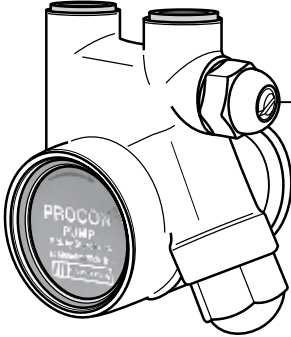

700048 100 Lt/h
700048/2 200 Lt/h

700042

700008 110 Lt/h NSF
700008/2 200 Lt/h

700008/F 150 Lt/h
WITH FILTER

700047 50 Lt/h
MINI PUMP
70 mm

700049 100 Lt/h
700049/2 200 Lt/h

700009 110 Lt/h NSF
700009/2 200 Lt/h