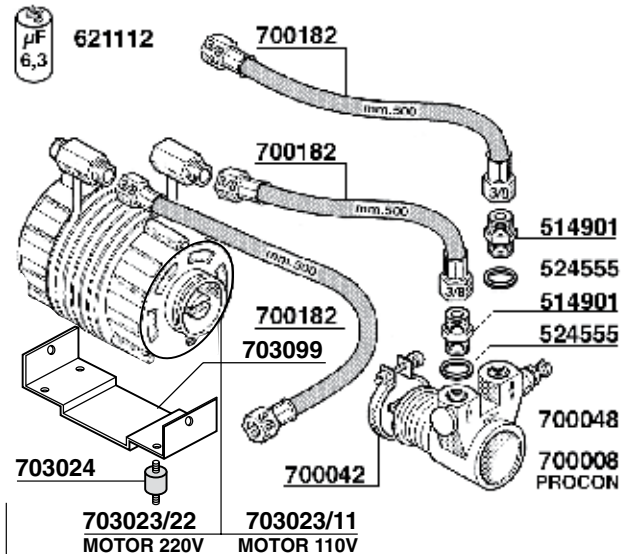

621112

700182

700182

700182

700182

703099

514901

524555

514901

524555

700048

700008

PROCON

703024

700042

703023/22
MOTOR 220V

703023/11
MOTOR 110V