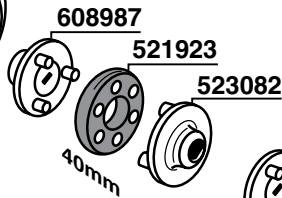

700048 100 Lt/h
700048/2 200 Lt/h

700042

700008 110 Lt/h NSF
700008/2 200 Lt/h

700008/F 150 Lt/h
WITH FILTER

700047 50 Lt/h
MINI PUMP
70 mm

700049 100 Lt/h
700049/2 200 Lt/h

700009 110 Lt/h NSF
700009/2 200 Lt/h

630177/BPV

630177 NUOVA RICAMBI 150 Lt/h

630178 150 Lt/h

608987

521923

523082

40mm

635956

635955

635956

35mm

523082

521923

523082

40mm

710000 100 Lt/h
710001 200 Lt/h

3/8 Flare

3/8 BSP/Italian
300056

700069

700067

700070

700671
"Y" FITTING
6mm

700068

700066