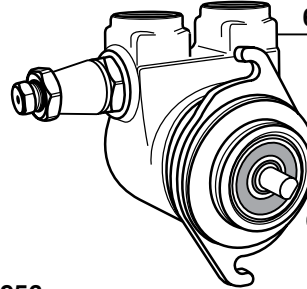

700048 100 Lt/h
700048/2 200 Lt/h

700042

700008 110 Lt/h NSF
700008/2 200 Lt/h

700008/F 150 Lt/h
WITH FILTER

700047 50 Lt/h
MINI PUMP
70 mm

700049 100 Lt/h
700049/2 200 Lt/h

700009 110 Lt/h NSF
700009/2 200 Lt/h

630177/BPV

630177 NUOVA RICAMBI 150 Lt/h

630178 150 Lt/h

608987

521923

523082

40mm

635956