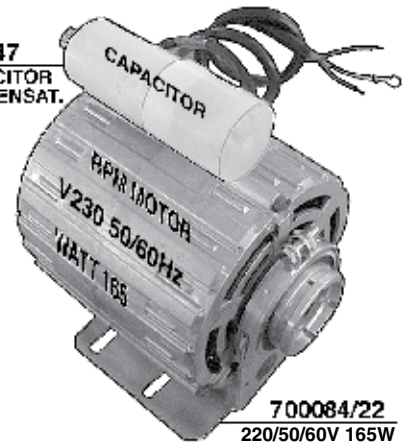

630177/BPV

630177 NUOVA RICAMBI 150 Lt/h

630178 150 Lt/h

608987

521923

523082

40mm

635956

700054
200 Lt/h
WITH
MANOMETER
CONNECTION

© 2018 Progressive Marketing, Inc.

PUMPS

621347=10µF 220V
702311=16µF 110V

700085/22=220/50/60V 330W UL USA

700085/11=110/60V 330W UL USA

700048 =1 DOLT/H
700008=PROCON

700032/22=220/50V 165W

621347
CAPACITOR
CONDENSAT.
10 µF

700084/22
220/50/60V 165W

621347=10µF 220V

700155/22=220/50V 150W

523082

521923

523082