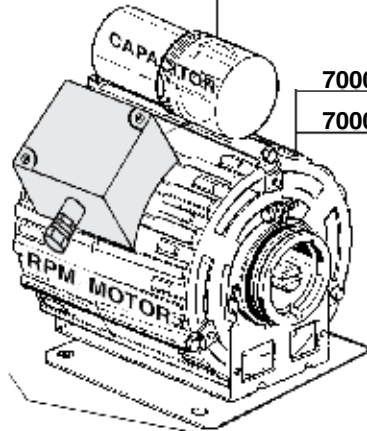

635955

635956

35mm

523082

521923

523082

40mm

710000 100 Lt/h
710001 200 Lt/h

700054
200 Lt/h
WITH
MANOMETER
CONNECTION

© 2018 Progressive Marketing, Inc.

PUMPS

621347=10µF 220V
702311=16µF 110V

700085/22=220/50/60V 330W UL USA

700085/11=110/60V 330W UL USA

700048 =1 DOLT/H
700008=PROCON