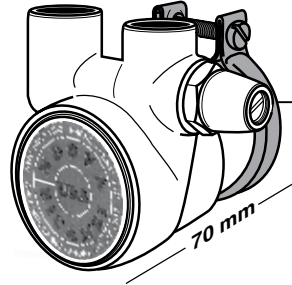

700048 100 Lt/h
700048/2 200 Lt/h

700042

700008 110 Lt/h NSF
700008/2 200 Lt/h

700008/F 150 Lt/h
WITH FILTER

700047 50 Lt/h
MINI PUMP
70 mm

700049 100 Lt/h
700049/2 200 Lt/h

700009 110 Lt/h NSF
700009/2 200 Lt/h