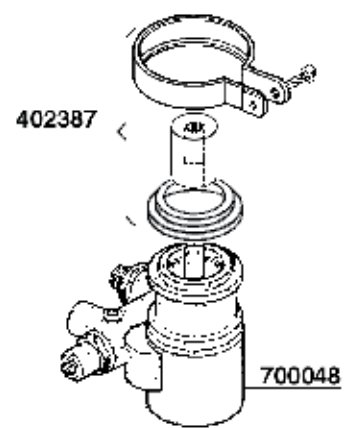

402387

700048

700049=100LT/H

MOTOR WATERCOOL

700086/22=220/50/60V 150W
700086/11=110/60V 120W

621112= 6,3 µF 220V
621113= 25 µF 110V