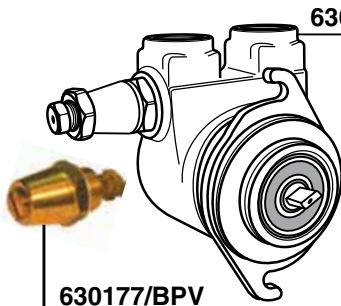

700048 100 Lt/h
700048/2 200 Lt/h

700042

700008 110 Lt/h NSF
700008/2 200 Lt/h

700008/F 150 Lt/h
WITH FILTER

700047 50 Lt/h
MINI PUMP
70 mm

700049 100 Lt/h
700049/2 200 Lt/h

700009 110 Lt/h NSF
700009/2 200 Lt/h

630177/BPV

630177 NUOVA RICAMBI 150 Lt/h

630178 150 Lt/h

608987

521923

523082

40mm

635956

700054
200 Lt/h
WITH
MANOMETER
CONNECTION

© 2018 Progressive Marketing, Inc.

PUMPS

621347=10µF 220V
702311=16µF 110V

700085/22=220/50/60V 330W UL USA

700085/11=110/60V 330W UL USA

700048 =1 DOLT/H
700008=PROCON