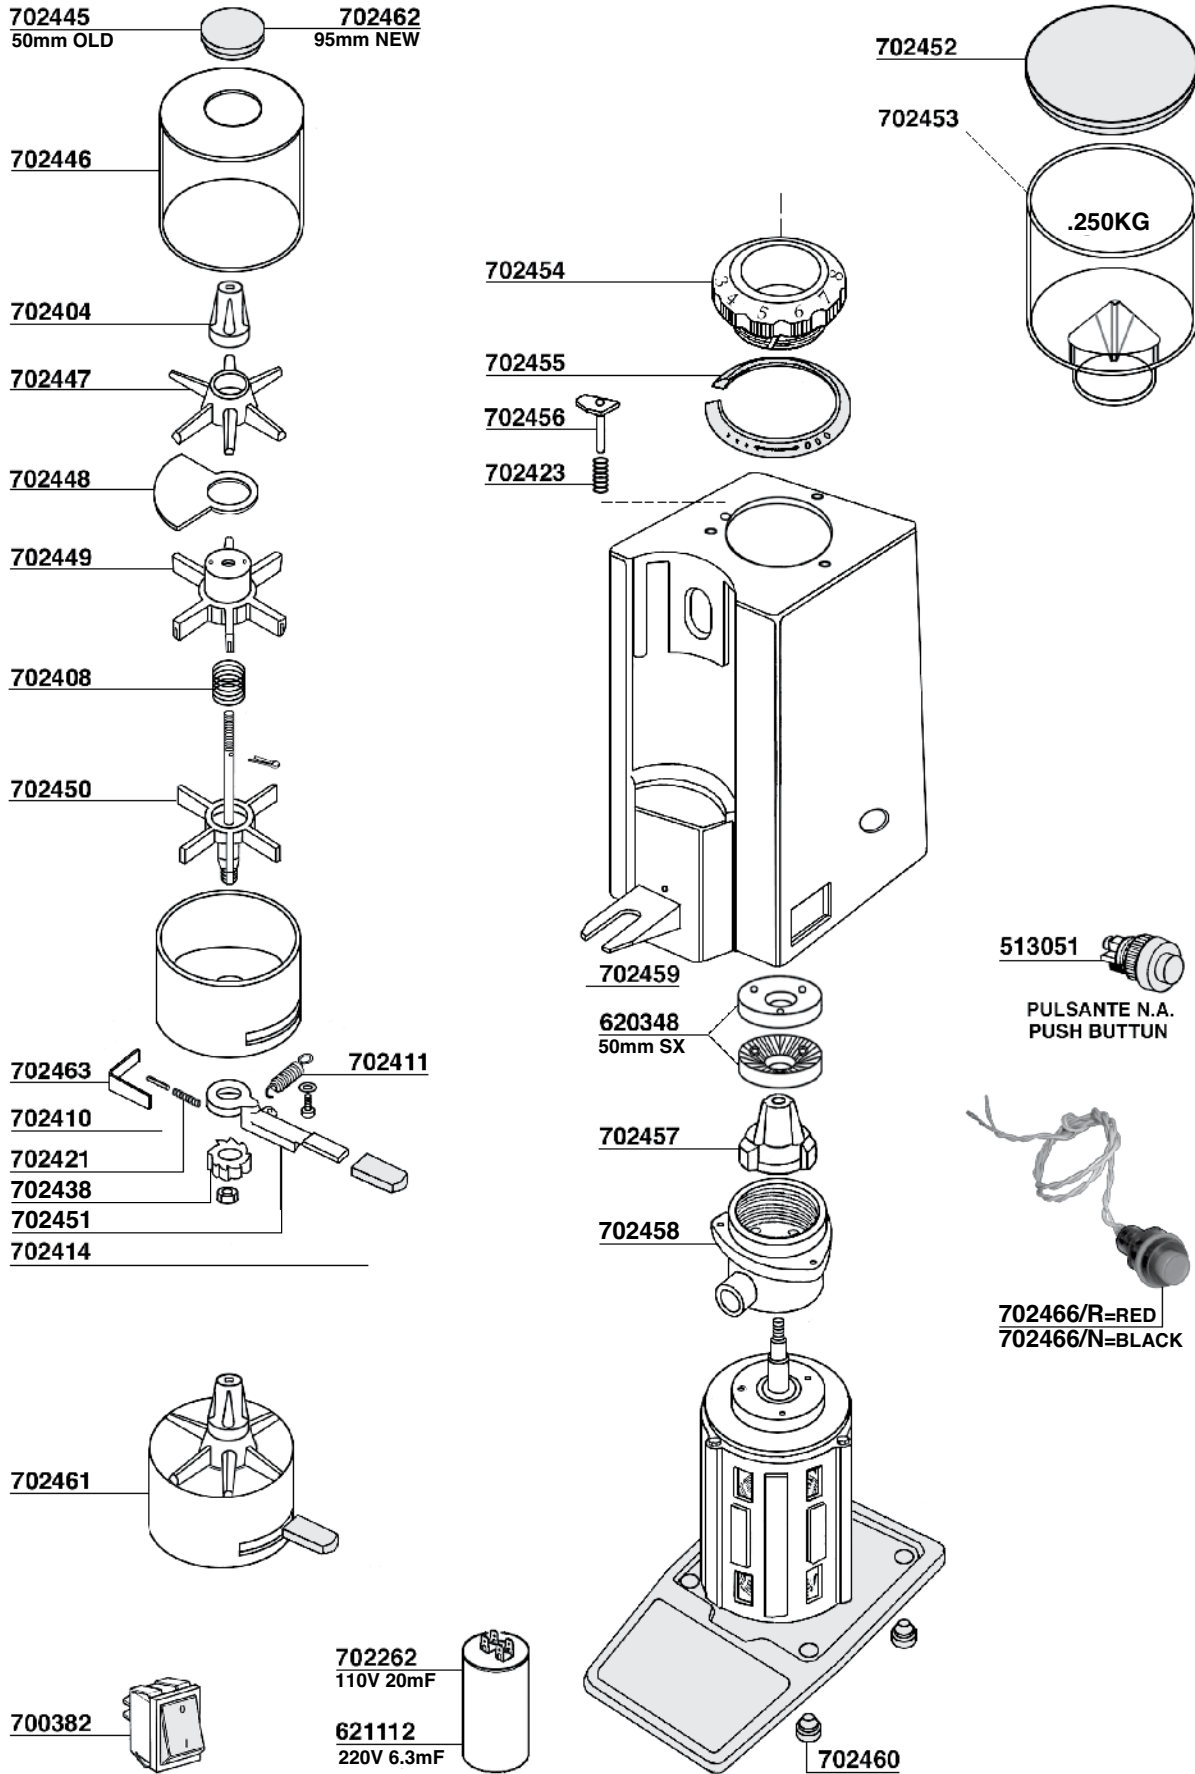

© 2018 Progressive Marketing, Inc.

702445
50mm OLD

702462
95mm NEW

702446

702404

702447

702448

702449

702408

702450

702463

702410

702421

702438

702451

702414

702461

700382

702262
110V 20mF

621112
220V 6.3mF

702452

702453

702454

702455

702456

702423

702459

620348
50mm SX

702457

702458

702460

513051

PULSANTE N.A.
PUSH BUTTUN

702466/R=RED
702466/N=BLACK

OBEL JR