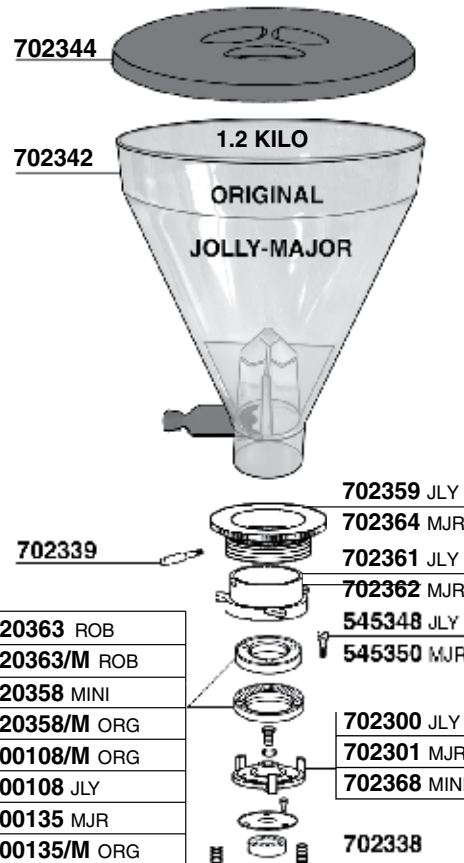

MAZZER GRINDERS MINI - SUPER JOLLY - MAJOR

MINI ELECTRONIC
702386 TOP START
702387 BUMP START

MINI
702384 TIMER

SUPER JOLLY
ELECTRONIC
702378

SUPER JOLLY
STATIONARY TAMPER
702388 TIMER w/ DOSER
702389 AUTO
SPRING LOADED TAMPER
702388/PT TIMER
702389/PT AUTO

MAZZER MAJOR
ELECTRONIC BLACK
702396

MAJOR
STATIONARY TAMPER
702394 TIMER
702395 AUTO
SPRING LOADED TAMPER
702394/PT TIMER
702395/PT AUTO

MAZZER GRINDERS KONY - ROBUR

**KONY AUTOMATIC
ETL BLACK
702390**

**KONY ELECTRONIC
ETL BLACK
702391**

**MAZZER ROBUR
AUTOMATIC ETL BLACK
702398**

**MAZZER ROBUR
ELECTRONIC ETL BLACK
702399**

MAZZER GRINDER PARTS JOLLY - MAJOR

JLY =MODEL JOLLY MJR =MODEL MAJOR
S= MANUAL A= AUTOMATIC

- 620363 ROB
- 620363/M ROB
- 620358 MINI
- 620358/M ORG
- 700108/M ORG
- 700108 JLY
- 700135 MJR
- 700135/M ORG

- 621347 JLY 220V 10mF
- 702310 JLY 110V 30mF
- 702311 MJR 220V 15mF
- 702312 MJR 110V 30mF

508859

- 613656
- 702303
- 702304 + START

702302 TIMER

702306

JOLLY - MAJOR

JLY= MODEL JOLLY MJR= MODEL MAJOR
S= MANUAL A= AUTOMATIC