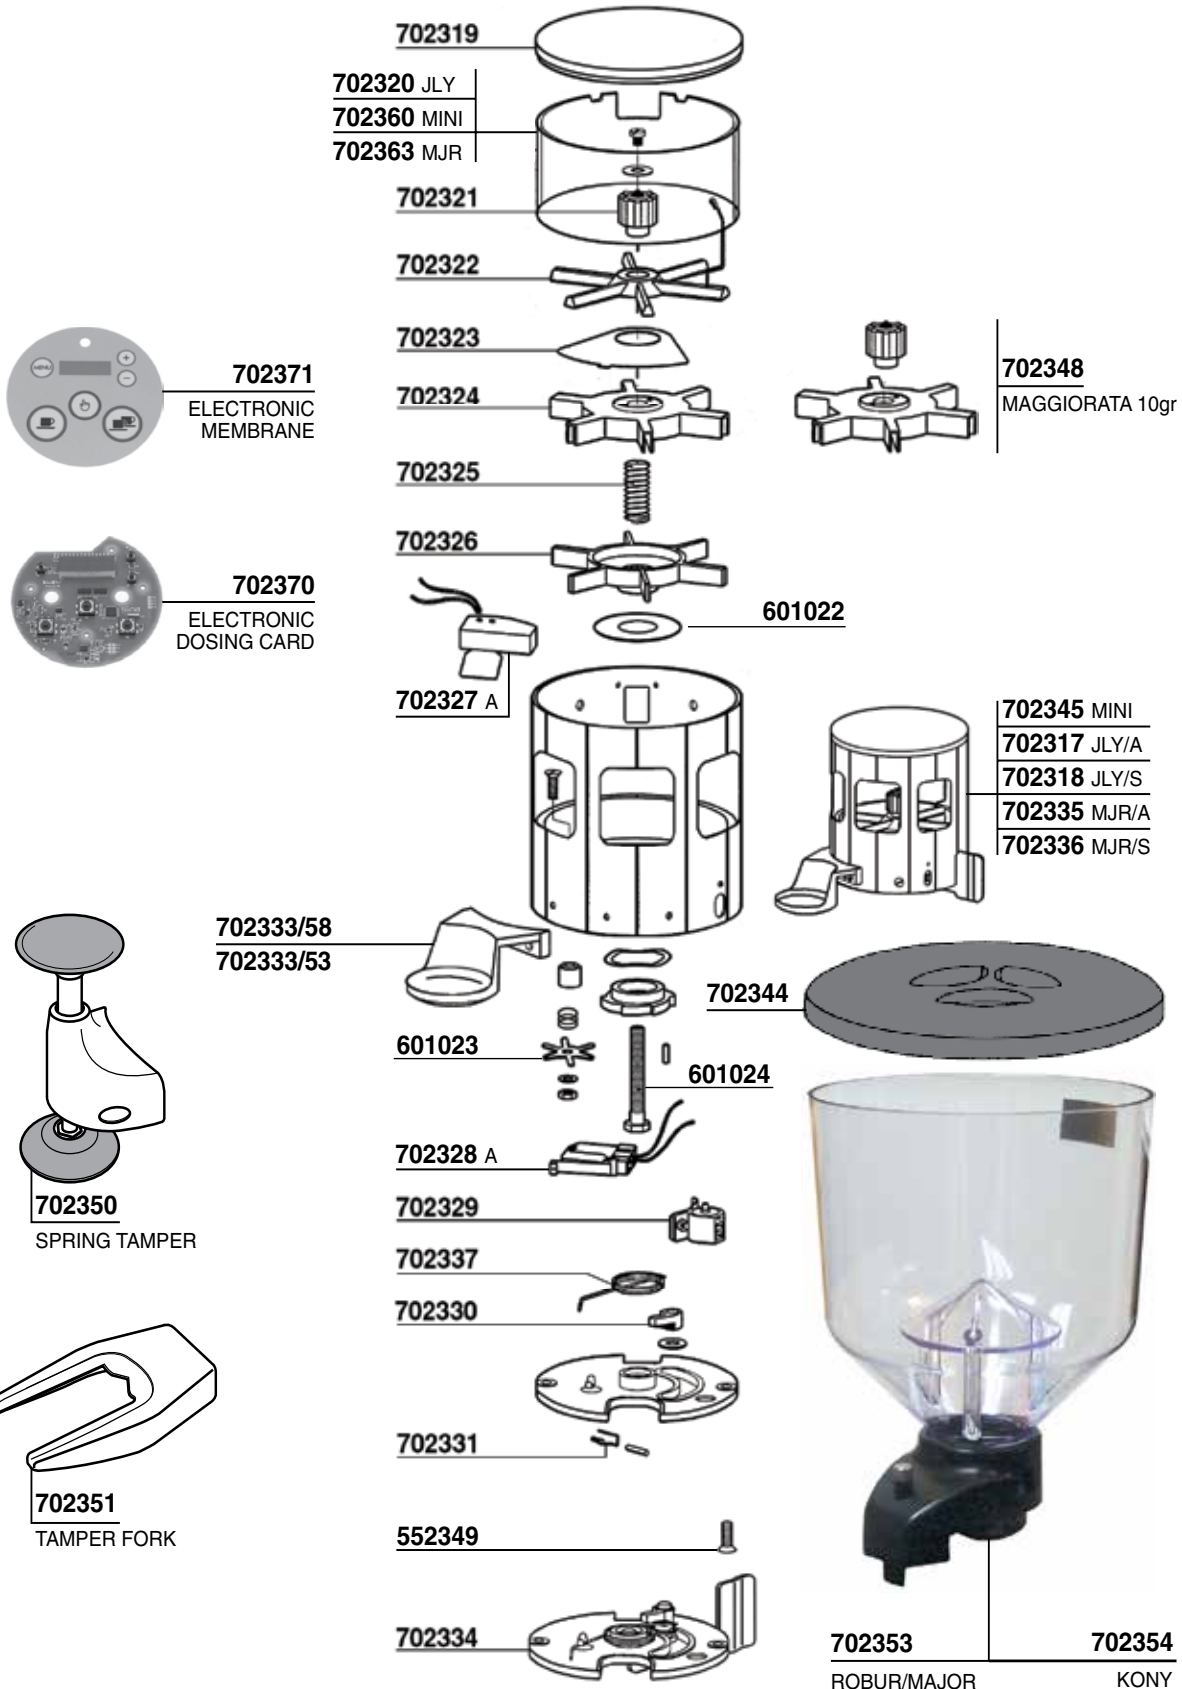

- 702314 A 220V GREEN
- 702315 A 110V RED

702349
MINI

702313

702316

700439

702352
SUPER JOLLY
KONY - MAJOR

702347
ON/OFF

- 702307 A/V220
- 702308 A/V380
- 702309 A/V110

- 621347 JLY 220V 10mF
- 702310 JLY 110V 30mF
- 702311 MJR 220V 15mF
- 702312 MJR 110V 30mF

508859

- 613656
- 702303
- 702304 + START

702302 TIMER

702306

JOLLY - MAJOR

JLY= MODEL JOLLY MJR= MODEL MAJOR
S= MANUAL A= AUTOMATIC