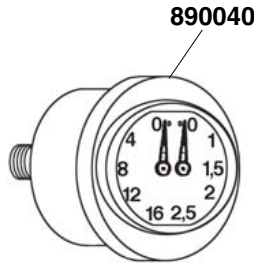

890037

618968

1/4

524554

615625/A  
CE certified

524555

890040

700286

890037

700637

700269

O-RING

890039

890094 G151-94V-0

890062 = 2GR 220V

890063/11 = 2GR 110V

890063/22 = 3GR 220V

890073 = 220V

890065=2GR 220V

890066=3GR 220V

890067 = 1GR 110V

615978/T

620405

551 934