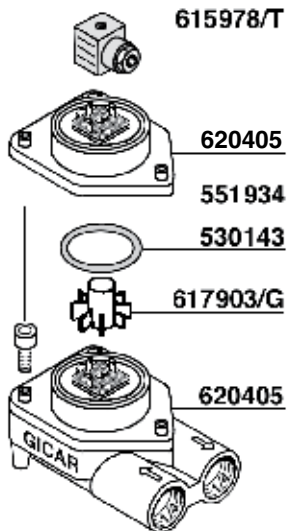

890037

618968

1/4

524554

615625/A  
CE certified

524555

890040

700286

890037

700637

700269

O-RING

890039

890094 G151-94V-0

890062 = 2GR 220V

890063/11 = 2GR 110V

890063/22 = 3GR 220V

890073 = 220V

890065=2GR 220V

890066=3GR 220V

890067 = 1GR 110V

615978/T

620405

551 934