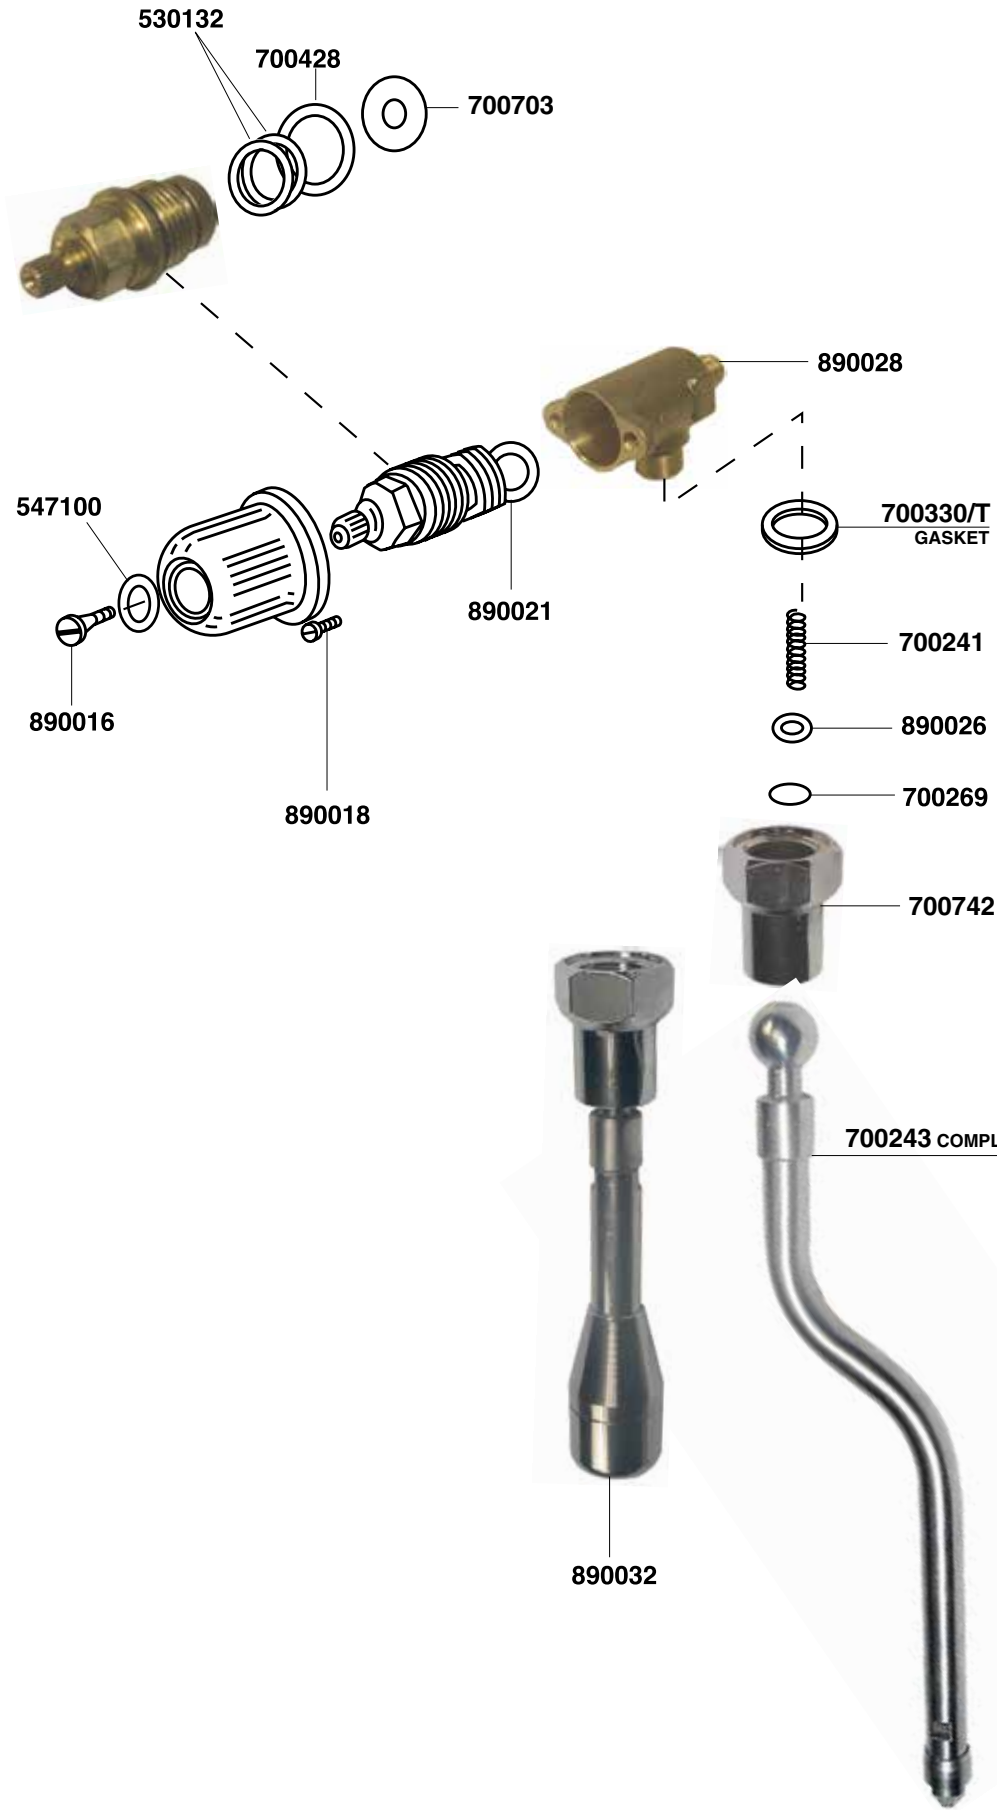

VFA

© 2021 Progressive Marketing, Inc.

890056  
10 PIN

401975

890034

700269

O-RING

700637

890037

618968

1/4

524554

615625/A  
CE certified

524555

890040

700286

890037

700637

700269

O-RING

890039

890094 G151-94V-0

890062 = 2GR 220V

890063/11 = 2GR 110V

890063/22 = 3GR 220V

890073 = 220V

890065=2GR 220V

890066=3GR 220V

890067 = 1GR 110V

615978/T

620405

551 934