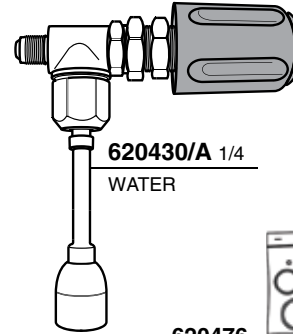

620476

STEAM VALVE
REBUILD KIT
617123
603918
530015
524767 (x2)
524558/C
543424
524965

407010

STEAM WAND
REBUILD KIT
700330/T
407060
406508
407001