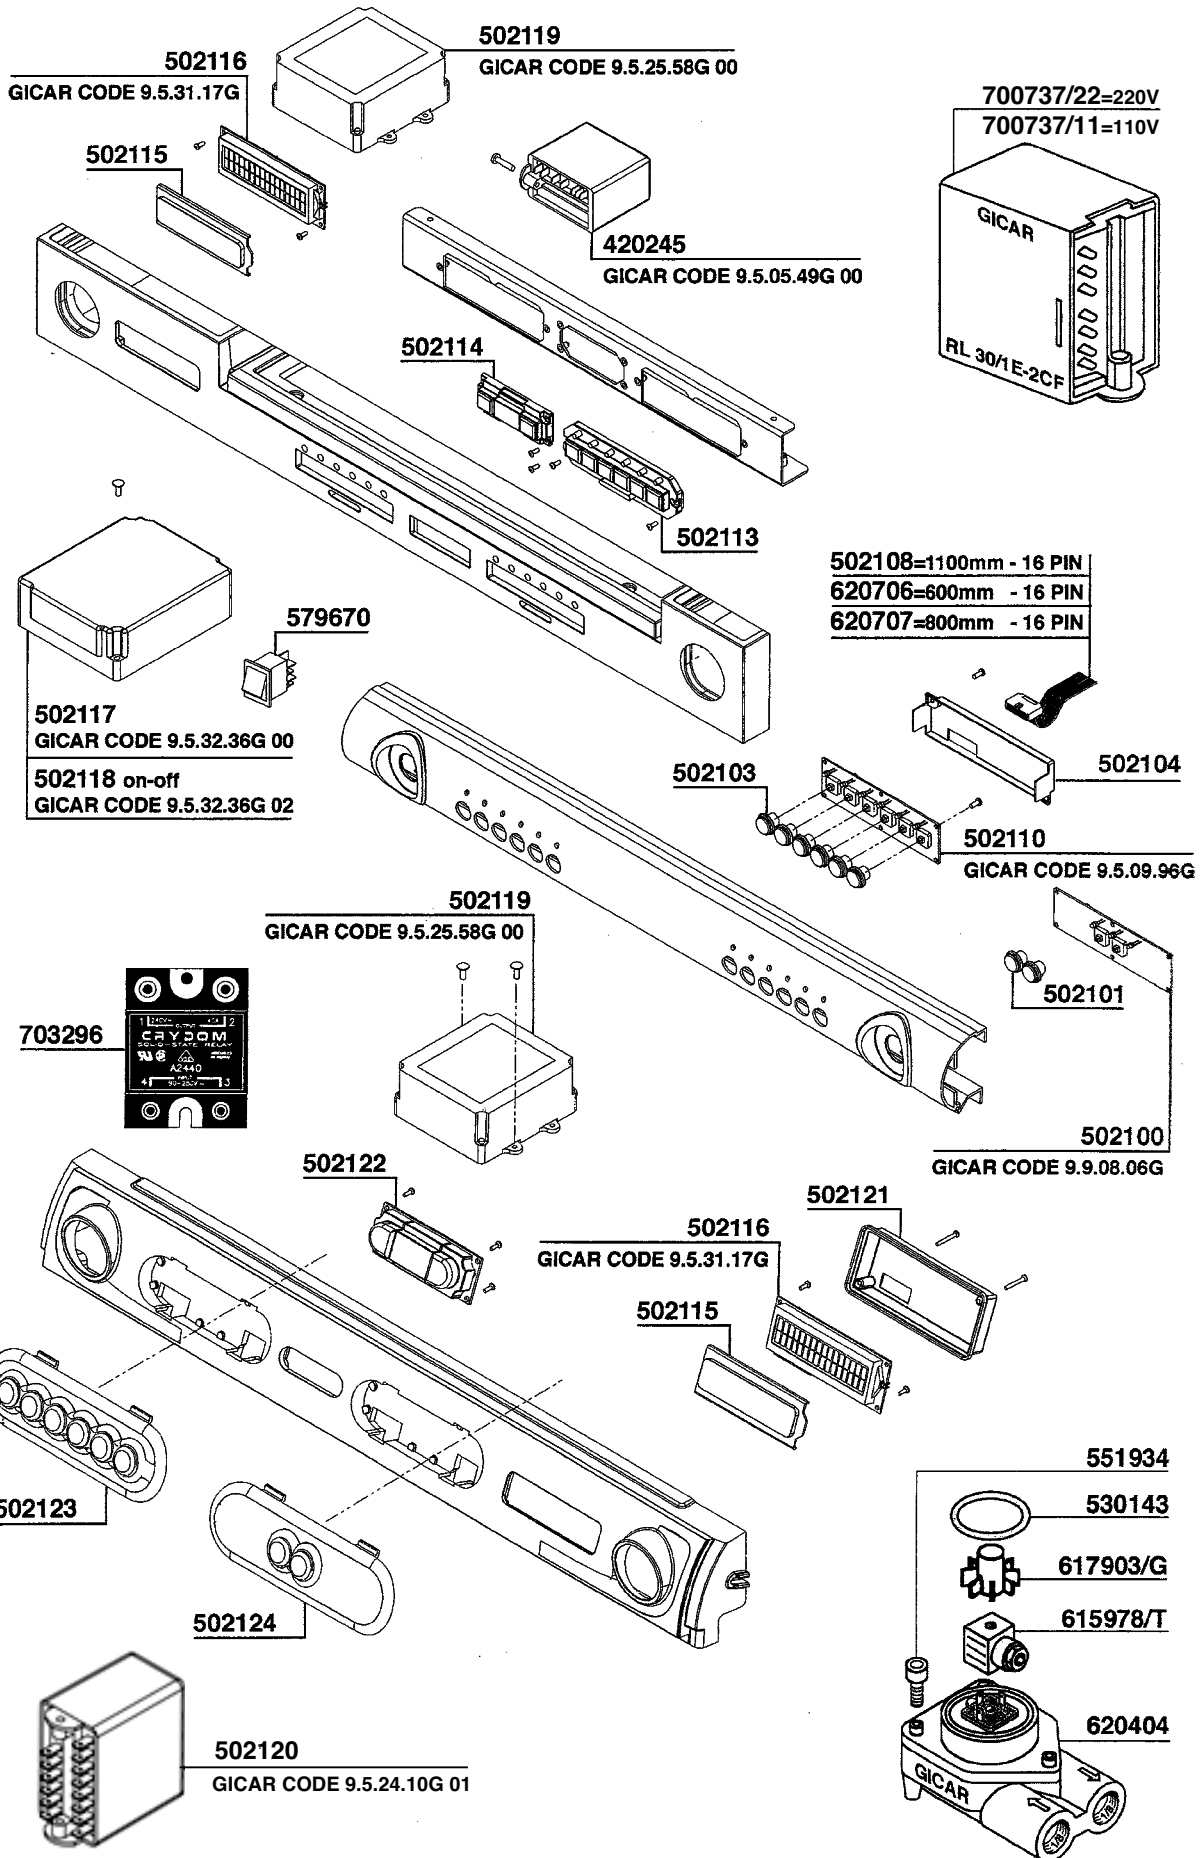

**603918**  
**530015**  
**524767**  
O-RING  
**524558/C**

**617523**  
**545309**

**543424**  
**524965**

**632324**

**632321**  
CHROME STEAM  
PLUG

**632323**  
CHROME WATER  
PLUG

**630495**

**630496**

**400835**

**446123**  
COMPLETE

# SAN REMO

- 400627=2GR 2400W 220V 210mm
- 700887=3GR 4500W 220V 290mm
- 502102=3GR 5100W 220V

© 2021 Progressive Marketing, Inc.

SAN REMO