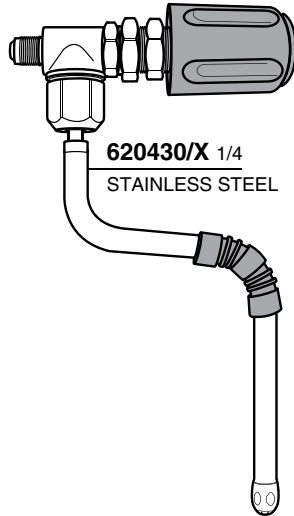

# SAN REMO

SAN REMO

© 2021 Progressive Marketing, Inc.

**620476**

STEAM VALVE  
REBUILD KIT  
617123  
603918  
530015  
524767 (x2)  
524558/C  
543424  
524965

**407010**

STEAM WAND  
REBUILD KIT  
700330/T  
407060  
406508  
407001

**603918**  
**530015**  
**524767**  
O-RING  
**524558/C**

**617523**  
**545309**

**543424**  
**524965**

**632324**

**632321**  
CHROME STEAM  
PLUG

**632323**  
CHROME WATER  
PLUG

**630495**

**630496**