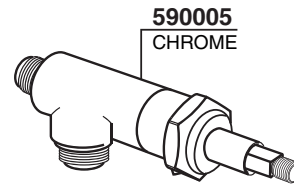

# SAN REMO

SAN REMO

© 2021 Progressive Marketing, Inc.

**620476**

STEAM VALVE  
REBUILD KIT  
617123  
603918  
530015  
524767 (x2)  
524558/C  
543424  
524965

**407010**

STEAM WAND  
REBUILD KIT  
700330/T  
407060  
406508  
407001

**603918**  
**530015**  
**524767**  
O-RING  
**524558/C**

**617523**  
**545309**

**543424**  
**524965**

**632324**

**632321**  
CHROME STEAM  
PLUG

**632323**  
CHROME WATER  
PLUG

**630495**

**630496**