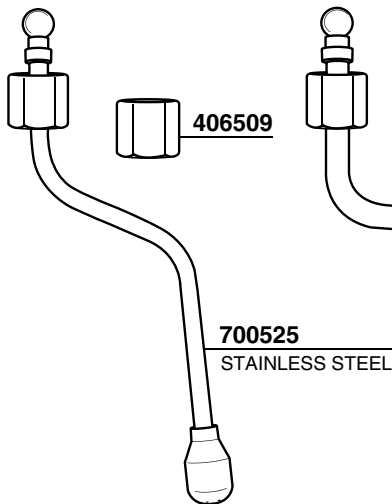

**603918**  
**530015**  
**524767**  
O-RING  
**524558/C**

**617523**  
**545309**

**543424**  
**524965**

**632324**

**632321**  
CHROME STEAM  
PLUG

**632323**  
CHROME WATER  
PLUG

**630495**

**630496**

**400835**

**446123**  
COMPLETE