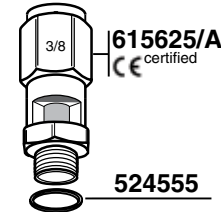

SAN REMO

- 400627=2GR 2400W 220V 210mm
- 700887=3GR 4500W 220V 290mm
- 502102=3GR 5100W 220V