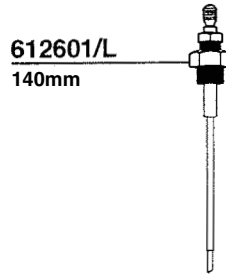

SAN REMO

- 400627=2GR 2400W 220V 210mm
- 700887=3GR 4500W 220V 290mm
- 502102=3GR 5100W 220V