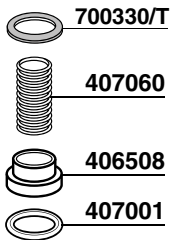

**603918**  
**530015**  
**524767**  
O-RING  
**524558/C**

**617523**  
**545309**

**543424**  
**524965**

**632324**

**632321**  
CHROME STEAM  
PLUG

**632323**  
CHROME WATER  
PLUG

**630495**

**630496**