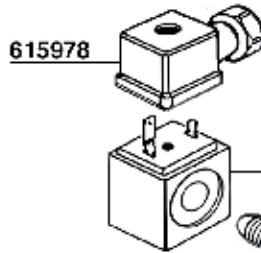

CARIMALI

© 2021 Progressive Marketing, Inc.

700301/11=110V	700152/11=110V
700301/22=220V	700152/22=220V
<u>LUCIFER</u>	<u>PARKER</u>

PARKER LUCIFER
700179/11=110V 700181/11=110V
700179/22=220V 700181/22=220V

700177=PARKER
700176=LUCIFER

551934
524767

703815

511672/R

ADJUSTABLE FLOW

O-RING 157
703811

703810

703800

541377

703813

547101

703812

617940
CHROME PLUG

617938=M10

612143=1.1mm
612142=1.2mm

703814