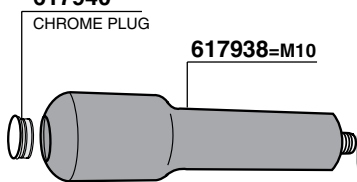

700177=PARKER
700176=LUCIFER

551934
524767

703815

511672/R

ADJUSTABLE FLOW

O-RING 157
703811

703810

703800

541377

703813

547101

703812

617940
CHROME PLUG

617938=M10

612143=1.1mm
612142=1.2mm

703814