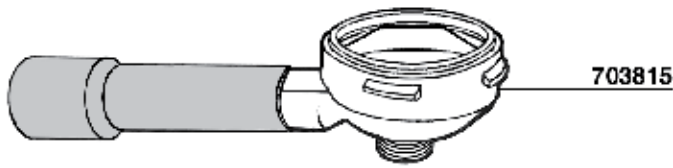

CARIMALI

© 2021 Progressive Marketing, Inc.

700301/11=110V	700152/11=110V
700301/22=220V	700152/22=220V
<u>LUCIFER</u>	<u>PARKER</u>

PARKER LUCIFER
700179/11=110V 700181/11=110V
700179/22=220V 700181/22=220V

700177=PARKER
700176=LUCIFER

551934
524767

703815

511672/R

ADJUSTABLE FLOW

O-RING 157
703811

703810

703800