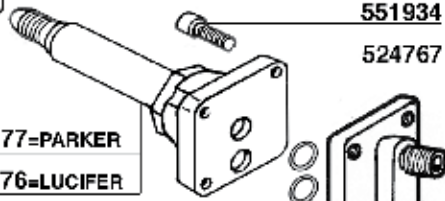

CARIMALI

© 2021 Progressive Marketing, Inc.

700301/11=110V	700152/11=110V
700301/22=220V	700152/22=220V
<u>LUCIFER</u>	<u>PARKER</u>

PARKER LUCIFER
700179/11=110V 700181/11=110V
700179/22=220V 700181/22=220V

700177=PARKER
700176=LUCIFER

551934
524767

703815

511672/R

ADJUSTABLE FLOW

O-RING 157
703811

703810

703800

541377

703813

547101

703812

617940
CHROME PLUG

617938=M10

612143=1.1mm
612142=1.2mm

703814