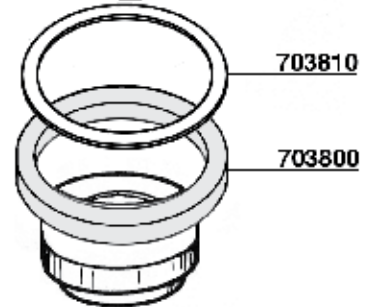

700177=PARKER
700176=LUCIFER

551934
524767

703815

511672/R

ADJUSTABLE FLOW

O-RING 157
703811

703810

703800

541377

703813

547101

703812

617940
CHROME PLUG

617938=M10

612143=1.1mm
612142=1.2mm

703814