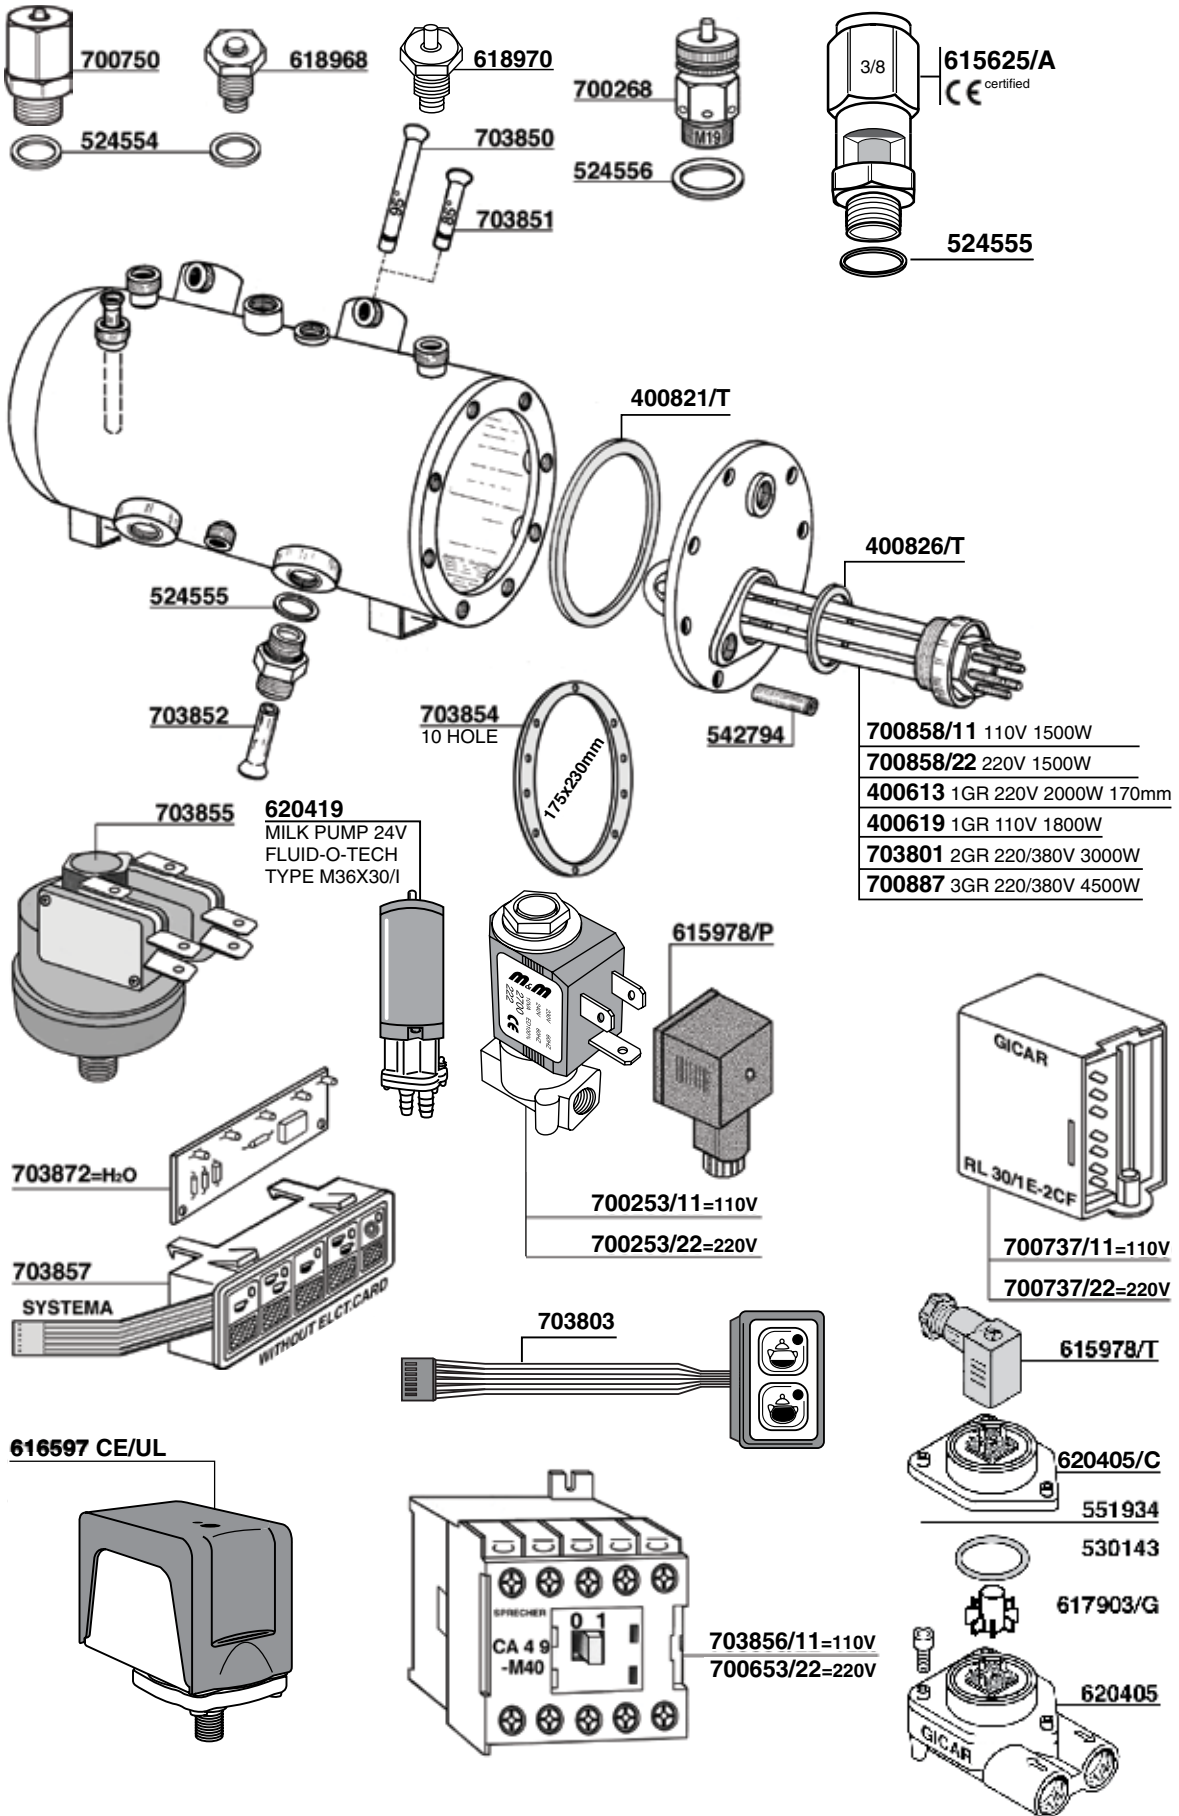

700177=PARKER
700176=LUCIFER

551934
524767

703815

511672/R

ADJUSTABLE FLOW

O-RING 157
703811

703810

703800

541377

703813

547101

703812

617940
CHROME PLUG

617938=M10

612143=1.1mm
612142=1.2mm

703814

511673

© 2021 Progressive Marketing, Inc.

CARIMALI

703847
STEAM VALVE REBUILD KIT
524552/C
524554
700231
700274 (x2)
703837

703848
STEAM WAND REBUILD KIT
529008
530137
703837
703841

CARIMALI

© 2021 Progressive Marketing, Inc.