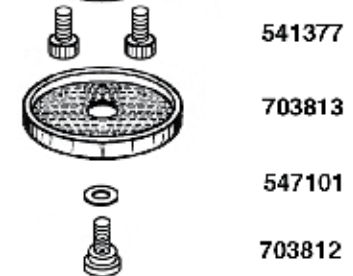

700177=PARKER
700176=LUCIFER

551934
524767

703815

511672/R

ADJUSTABLE FLOW

O-RING 157
703811

703810

703800

541377

703813

547101

703812

617940
CHROME PLUG

617938=M10

612143=1.1mm
612142=1.2mm

703814