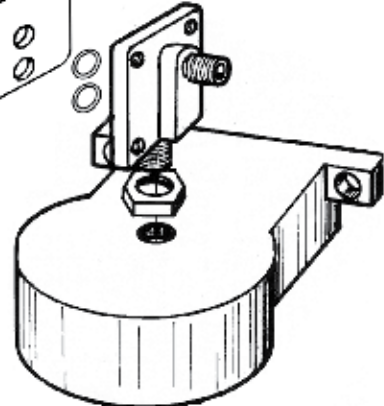

CARIMALI

© 2021 Progressive Marketing, Inc.

700301/11=110V	700152/11=110V
700301/22=220V	700152/22=220V
<u>LUCIFER</u>	<u>PARKER</u>

PARKER LUCIFER
700179/11=110V 700181/11=110V
700179/22=220V 700181/22=220V

700177=PARKER
700176=LUCIFER

551934
524767

703815

511672/R

ADJUSTABLE FLOW

O-RING 157
703811

703810

703800

541377

703813

547101

703812

617940
CHROME PLUG

617938=M10

612143=1.1mm
612142=1.2mm

703814