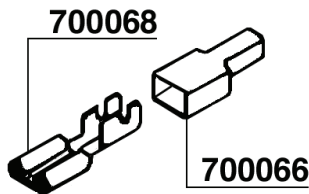

UNIPOLAR SILICON-RUBBER INSULATED WIRE

ELECTRIC TAPE

700065
mt.10x15mm

- 620717** BROWN
- 620718** YELLOW/GREEN
- 620719** BLUE
- 620720** GREY

700069

700067

700070

700068

700066

700071

620721

SILICON RED Ø 8 CONF. 10MT