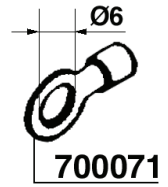

UNIPOLAR SILICON-RUBBER INSULATED WIRE

ELECTRIC TAPE

700065
mt.10x15mm

- 620717** BROWN
- 620718** YELLOW/GREEN
- 620719** BLUE
- 620720** GREY

700069

700067

700070

700068

700066

700071

620721

SILICON RED Ø 8 CONF. 10MT