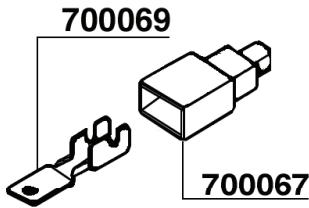

UNIPOLAR SILICON-RUBBER INSULATED WIRE

ELECTRIC TAPE

700065
mt.10x15mm

- 620717** BROWN
- 620718** YELLOW/GREEN
- 620719** BLUE
- 620720** GREY

700069

700067

700070

700068

700066

700071

620721

SILICON RED Ø 8 CONF. 10MT