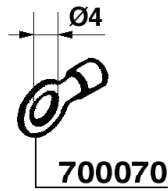

UNIPOLAR SILICON-RUBBER INSULATED WIRE

ELECTRIC TAPE

700065
mt.10x15mm

- 620717** BROWN
- 620718** YELLOW/GREEN
- 620719** BLUE
- 620720** GREY

700069

700067

700070

700068

700066

700071

620721

SILICON RED Ø 8 CONF. 10MT