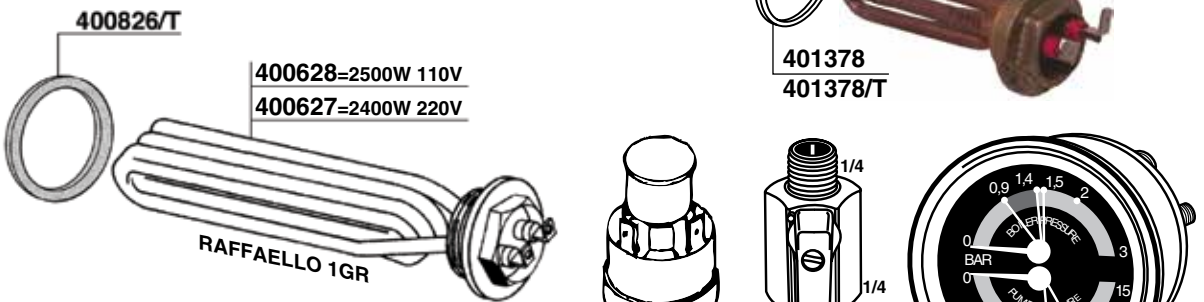

STAINLESS STEEL HOSES
BAR 12 - t.90°

3/8F - 3/8F CONICAL

700182= 50cm

700184/S= 150cm

612601
120mm

524554

560063/22
CENTRALINA 2/3GR 220V
GICAR CODE 9.5.2202G 07

560079
CENTRALINA 2/3GR 220V
GICAR CODE 9.5.25.20G 00