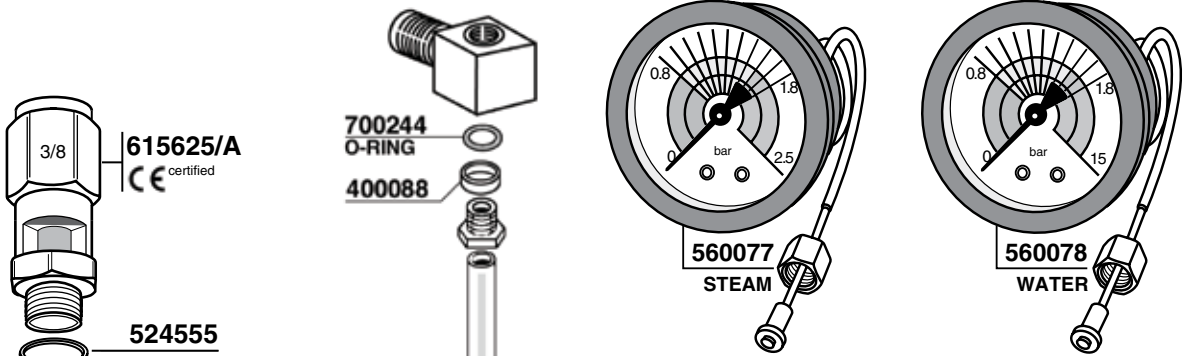

STAINLESS STEEL HOSES
BAR 12 - t.90°

3/8F - 3/8F CONICAL

700182= 50cm

700184/S= 150cm

612601
120mm

524554

560063/22
CENTRALINA 2/3GR 220V
GICAR CODE 9.5.2202G 07

560079
CENTRALINA 2/3GR 220V
GICAR CODE 9.5.25.20G 00

503021

620707 800 mm
620716 1000 mm

GIOTTO AUTOLEVEL
560081 110V
560082 220V
CODE 9.1.40.56G

CODE.9.1.40.57G

620705
GICAR CODE 9.9.09.28

560064
PUSH BUTTON 2/3GR
VENETIAN

560080
PUSH BUTTON P4
CHROME MICHELANGELO