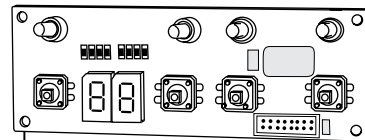

503021

620707 800 mm
620716 1000 mm

GIOTTO AUTOLEVEL
560081 110V
560082 220V
CODE 9.1.40.56G

CODE.9.1.40.57G

620705
GICAR CODE 9.9.09.28

560064
PUSH BUTTON 2/3GR
VENETIAN

560080
PUSH BUTTON P4
CHROME MICHELANGELO