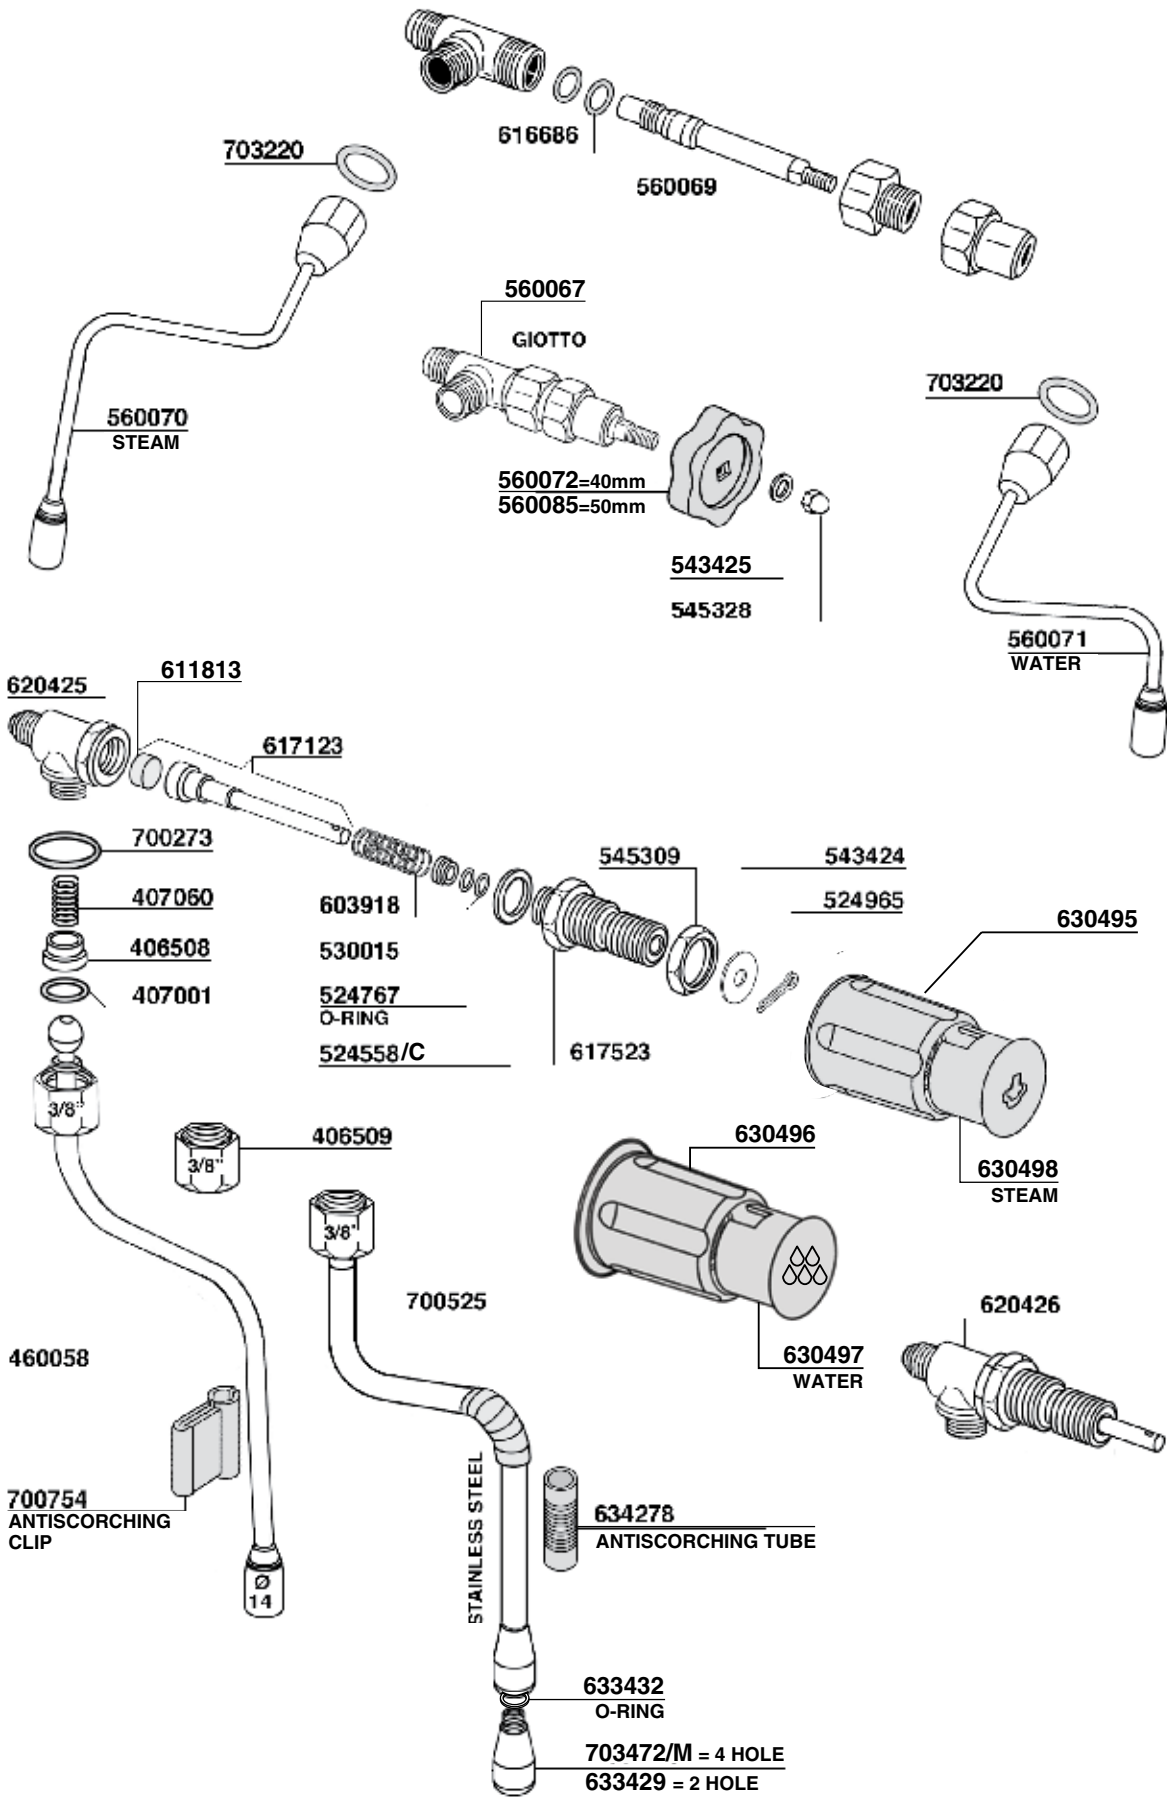

© 2018 Progressive Marketing, Inc.

ECM

560061
ASSEMBLED

ADJUSTABLE SOLENOID VALVE

560066/22=220/50/60V
560066/11=110/60V

700023

560075
O-RING

517206

400847

522120

529013

560074

560073

700056

700039

524767

634294/22 =220/50/60V
634294/11 =110/60V

615346 BLACK

611647 WHITE

632017/22 =220/50/60V
632017/11 =110/60V

AUTOLEVELLER

615978

ELISPIR 25x33mm

700031/20

503021

620707 800 mm
620716 1000 mm

GIOTTO AUTOLEVEL
560081 110V
560082 220V
CODE 9.1.40.56G

CODE.9.1.40.57G

620705
GICAR CODE 9.9.09.28

560064
PUSH BUTTON 2/3GR
VENETIAN

560080
PUSH BUTTON P4
CHROME MICHELANGELO