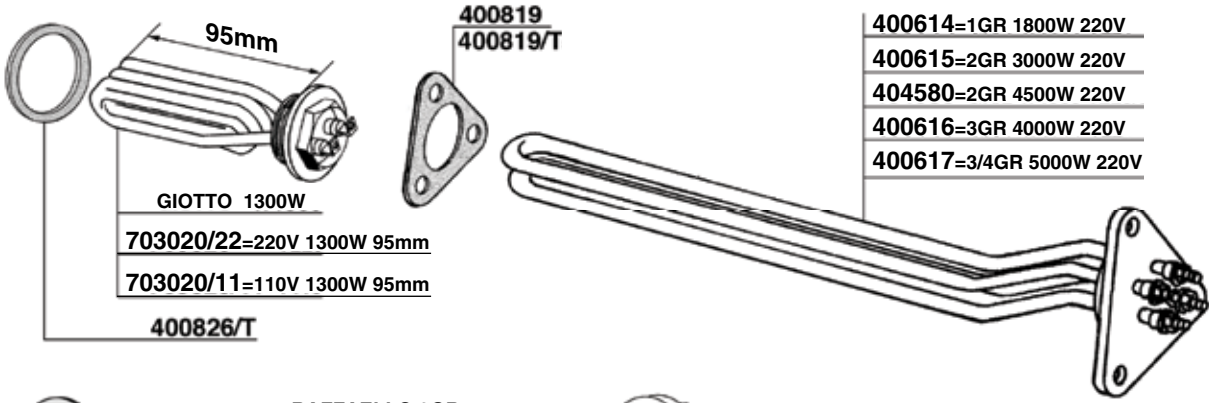

STAINLESS STEEL HOSES
BAR 12 - t.90°

3/8F - 3/8F CONICAL

700182= 50cm

700184/S= 150cm

612601
120mm

524554

560063/22
CENTRALINA 2/3GR 220V
GICAR CODE 9.5.2202G 07

560079
CENTRALINA 2/3GR 220V
GICAR CODE 9.5.25.20G 00