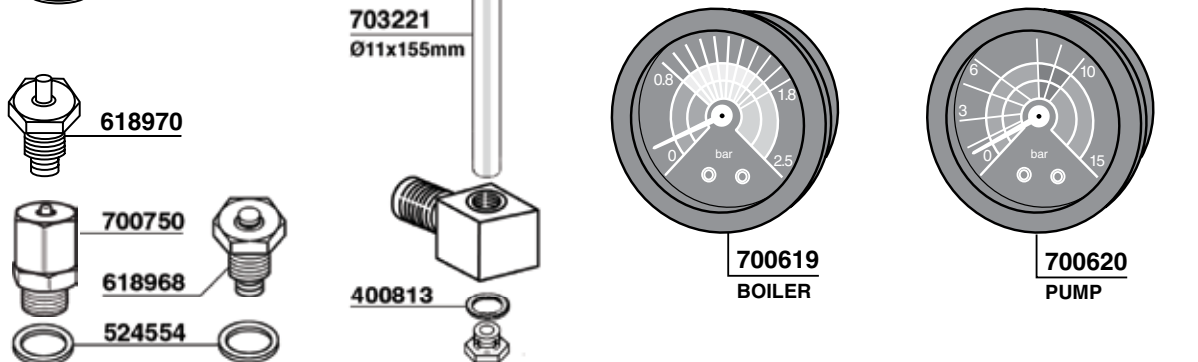

STAINLESS STEEL HOSES
BAR 12 - t.90°

3/8F - 3/8F CONICAL

700182= 50cm

700184/S= 150cm

612601
120mm

524554

560063/22
CENTRALINA 2/3GR 220V
GICAR CODE 9.5.2202G 07

560079
CENTRALINA 2/3GR 220V
GICAR CODE 9.5.25.20G 00

503021

620707 800 mm
620716 1000 mm

GIOTTO AUTOLEVEL
560081 110V
560082 220V
CODE 9.1.40.56G

CODE.9.1.40.57G

620705
GICAR CODE 9.9.09.28

560064
PUSH BUTTON 2/3GR
VENETIAN

560080
PUSH BUTTON P4
CHROME MICHELANGELO