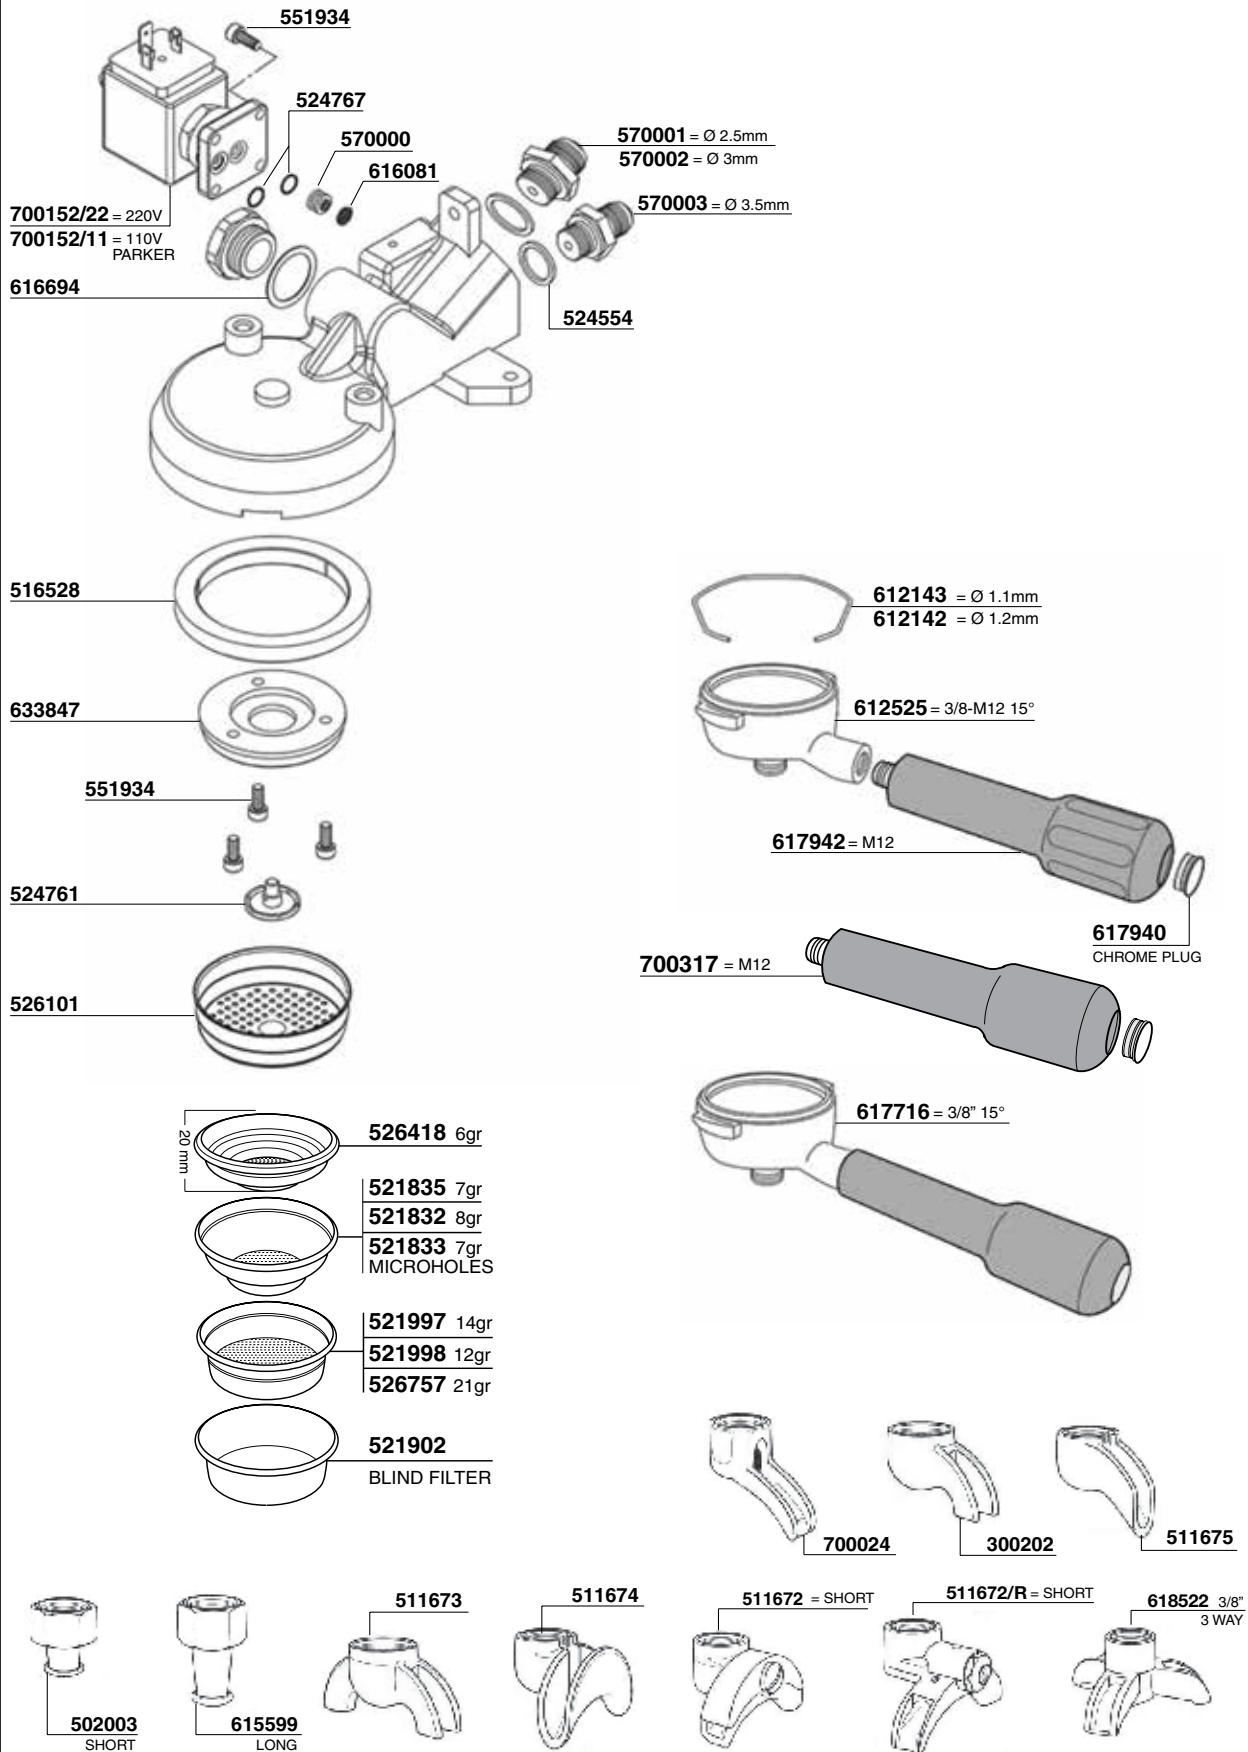

DIECI A/S - DODICI A/S

CASADIO

© 2018 Progressive Marketing, Inc.