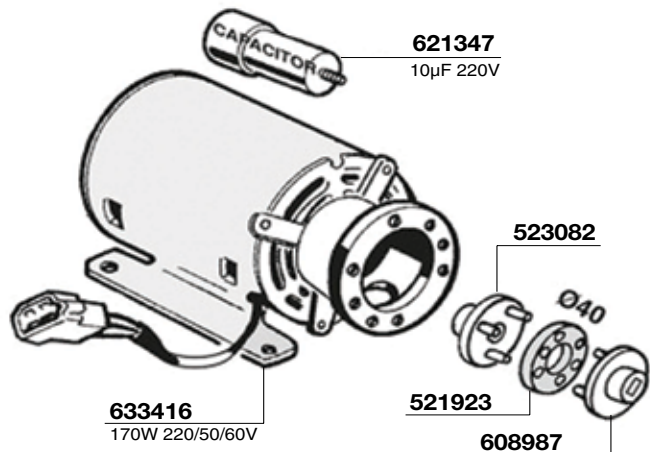

619591 GICAR
619595 DIGMESA

630177
NUOVA RICAMBI 150 Lt/h

700049
100 Lt/h

615256

700691 =150cm

621347
10µF 220V

633416
170W 220/50/60V

523082