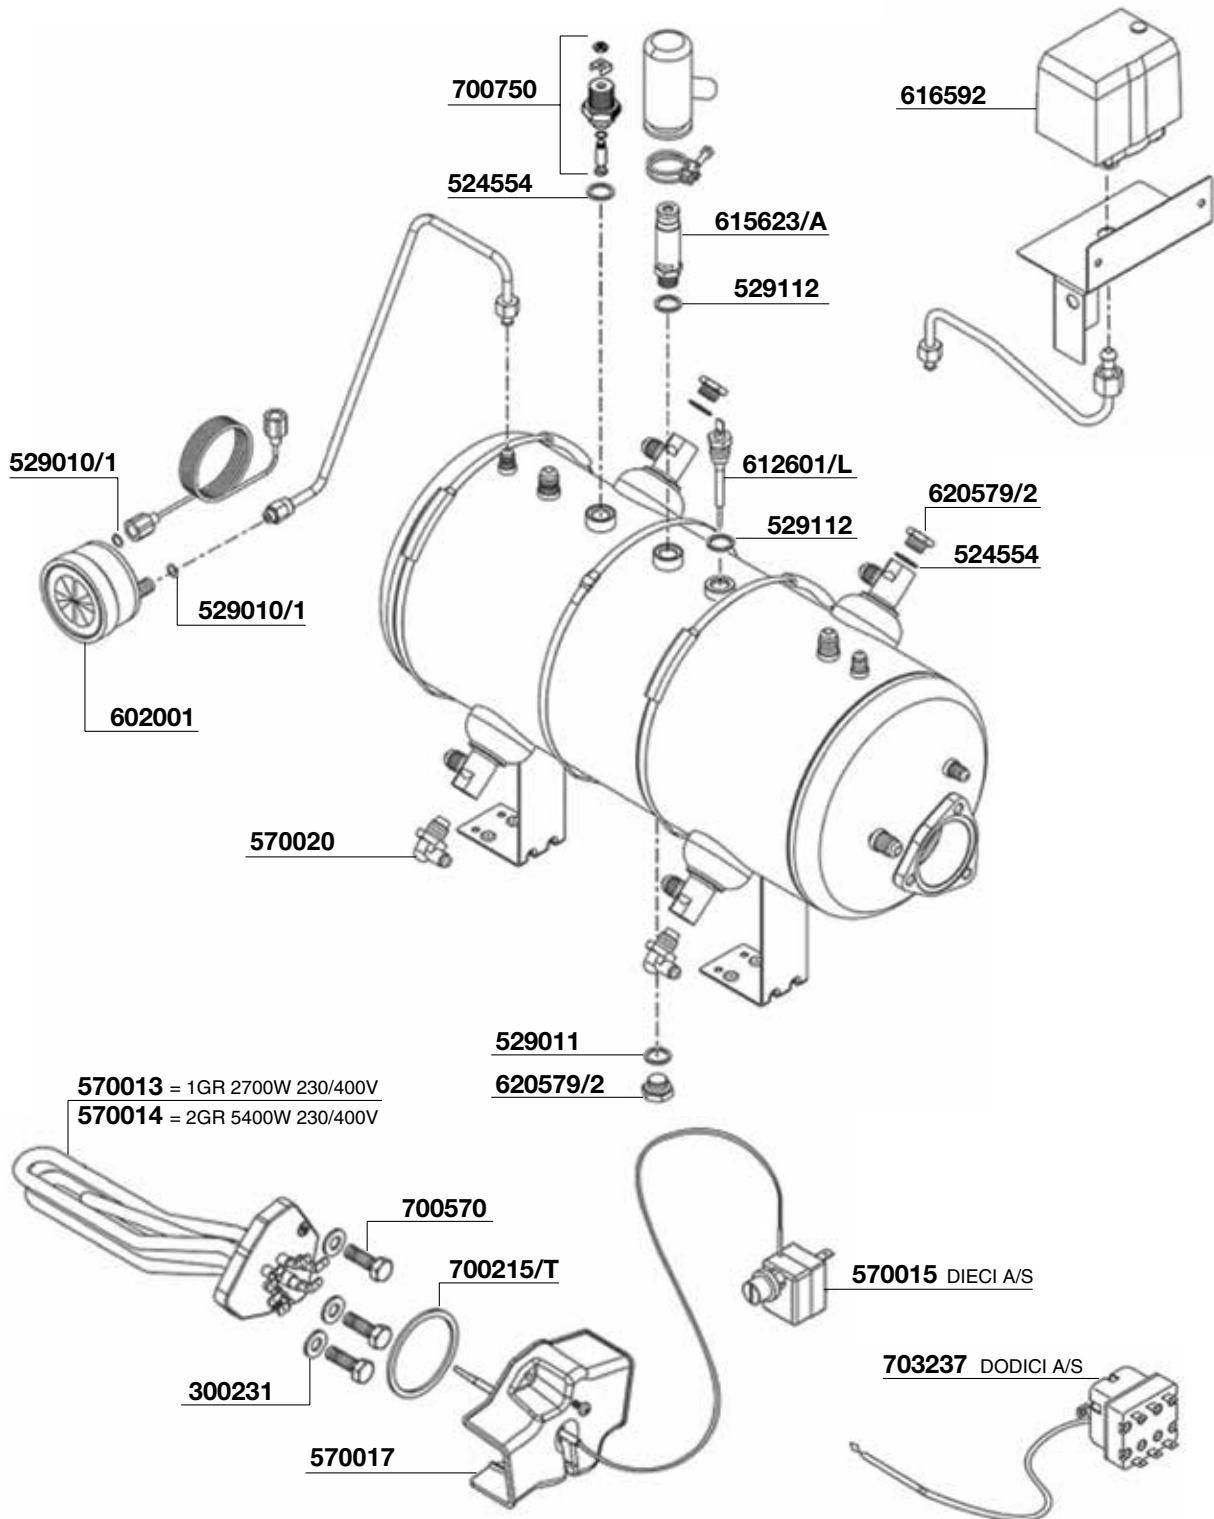

VENTI

CASADIO

© 2018 Progressive Marketing, Inc.

DIECI A/S - DODICI A/S - VENTI

634294/22 = 220/50/60V

634294/11 = 110/60V
DIECI A/S - DODICI A/S

634294/24 = 24V AC
VENTI

551934

619591 GICAR
619595 DIGMESA

630177
NUOVA RICAMBI 150 Lt/h

700049
100 Lt/h

615256

700691 =150cm

621347
10µF 220V

633416
170W 220/50/60V

523082

521923

608987

DIECI A/S - DODICI A/S - VENTI

570022
DIECI S

570023
DIECI A

570024 DIECI A/S - DODICI A/S

570025
DODICI S

570026
DODICI A

570028 VENTI

570027
VENTI

570029

700653/22 = 220V
DIECI A/S - VENTI

700238
DIECI A/S

613656

570030

700429/G
DIECI A/S - VENTI