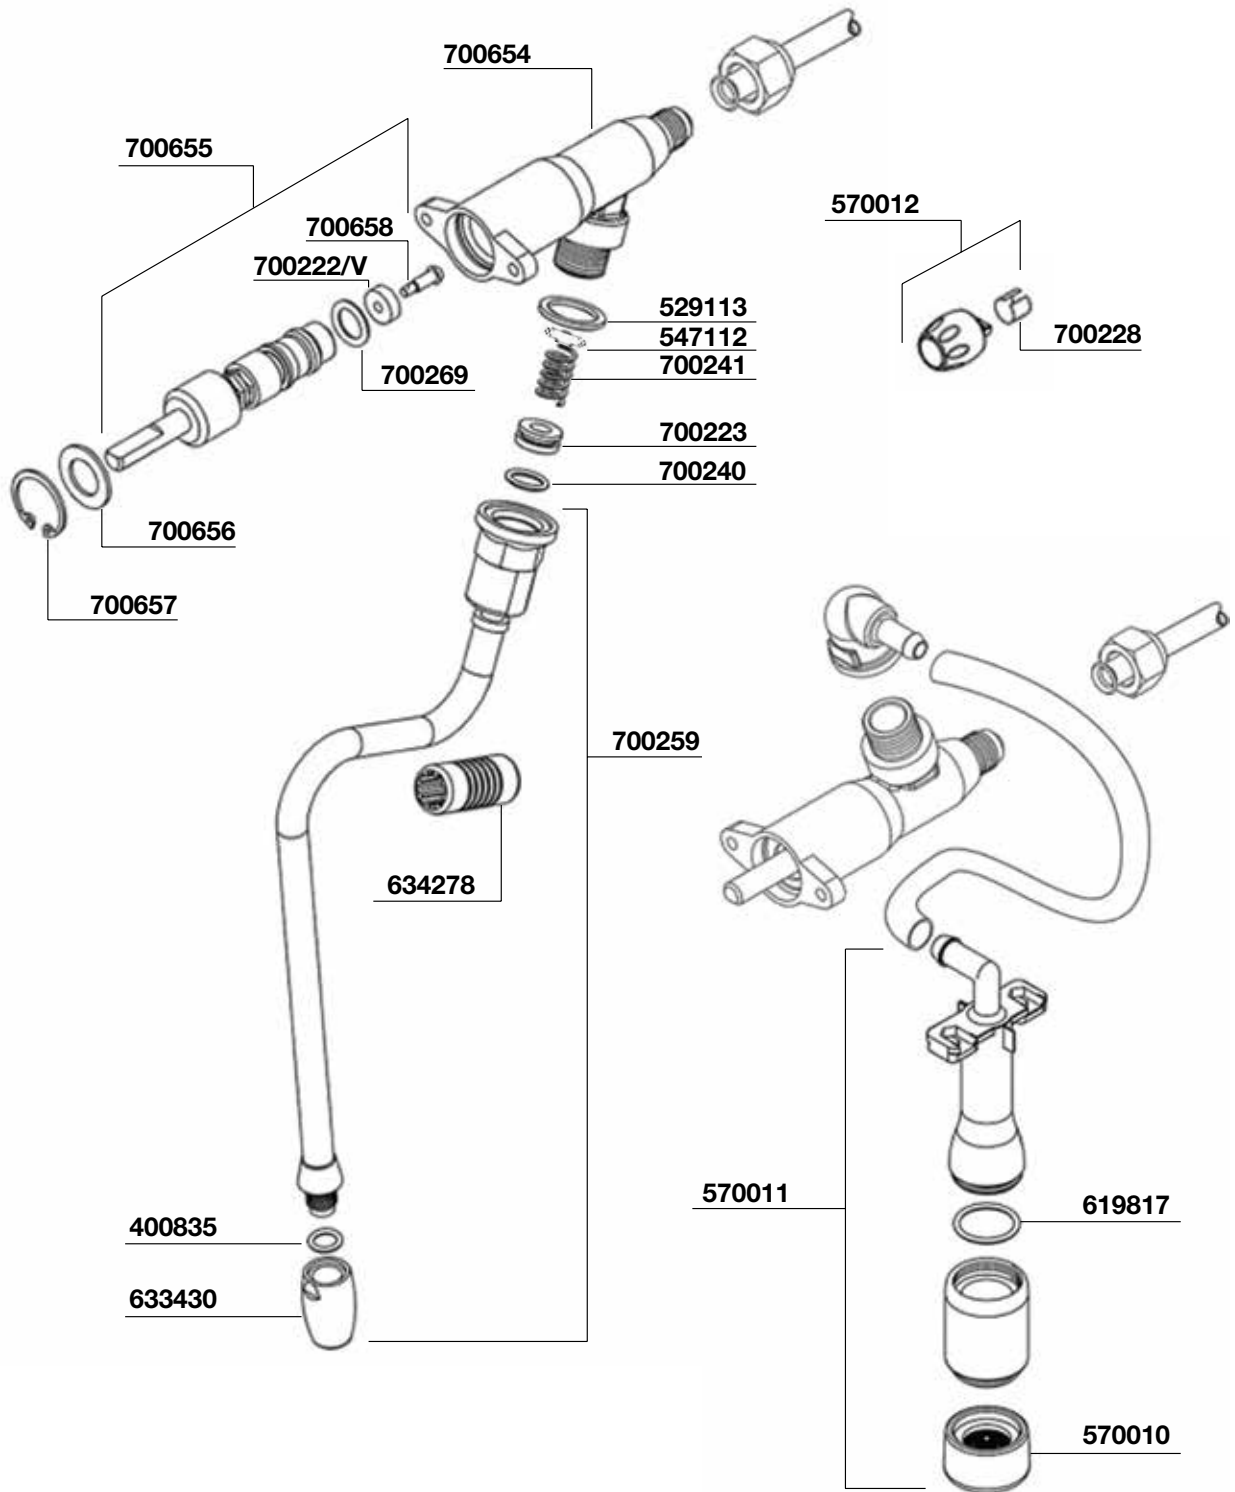

DIECI A/S - DODICI A/S - VENTI

CASADIO

© 2018 Progressive Marketing, Inc.