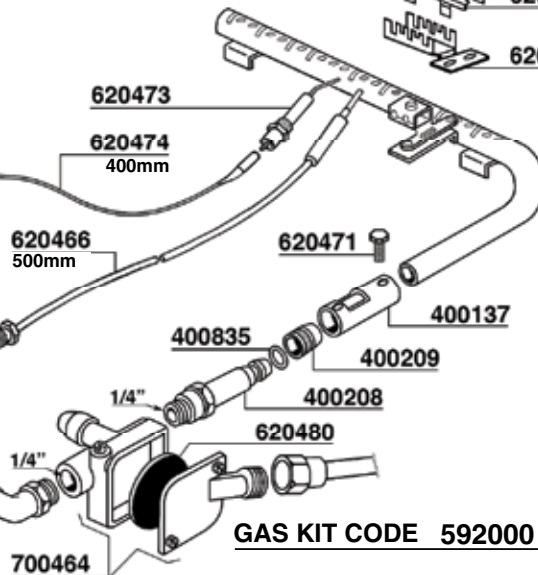

E61 COPPER BOILER

- 591201 1GR
- 591202 2GR
- 591203 3GR

612601 120 mm
612601/L 140 mm

503005 165 mm

618962

MANUAL RESETTING

145°

M4

125°

M4

115°

M4

100°

M4

617994

MANUAL RESETTING

107°

M4

135°

M4

145°

M4

619293

617991

617991/G

619291

619292

130°

300047 130c
UNIPOLARxUSA
LA MARZOCCO

300286 = 120mm

300286/L = 140mm

GAS KIT CODE 592000