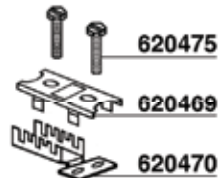

617991/G

619291

619292

130°

300047 130c
UNIPOLARxUSA
LA MARZOCCO

300286 = 120mm

300286/L = 140mm

GAS KIT CODE 592000