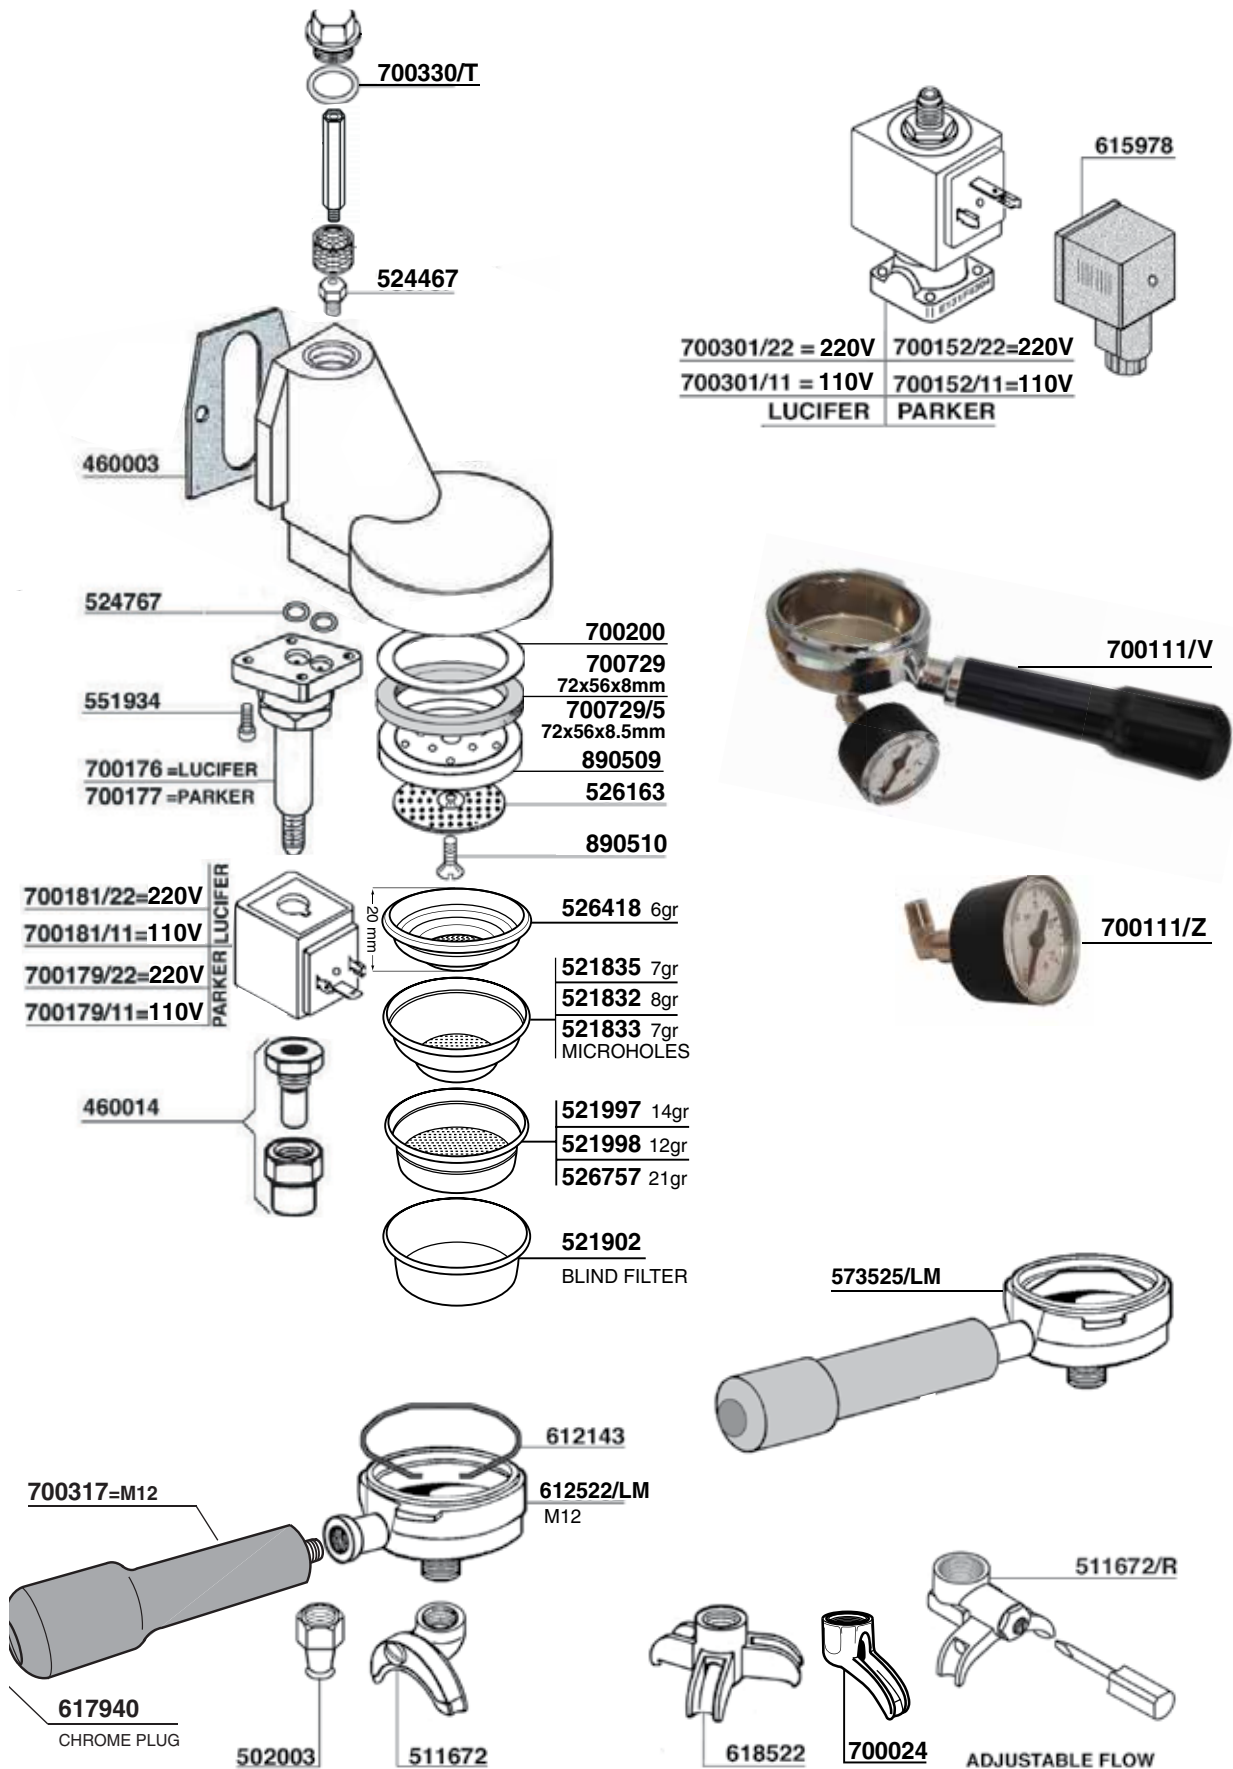

© 2018 Progressive Marketing, Inc.

ASTRA

© 2018 Progressive Marketing, Inc.

890500 = 1/2 GR 110V

890501 = 1/2 GR 220V

890502 = 3/4 GR 220V

890503

615978/T

620405/C

551934

530143

617903/G

620405

615978/T

530143

617903

551934

700621

612601  
120mm

524554

579670

3/8  
615625/A  
CE certified

524555

616597 CE/UL

700750

524554

618968

890515  
220V

618964  
MANUAL RESETTING

M4

700444

700031/14