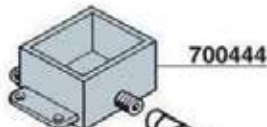

700750

524554

618968

890515  
220V

618964  
MANUAL RESETTING

M4

700444

700031/14