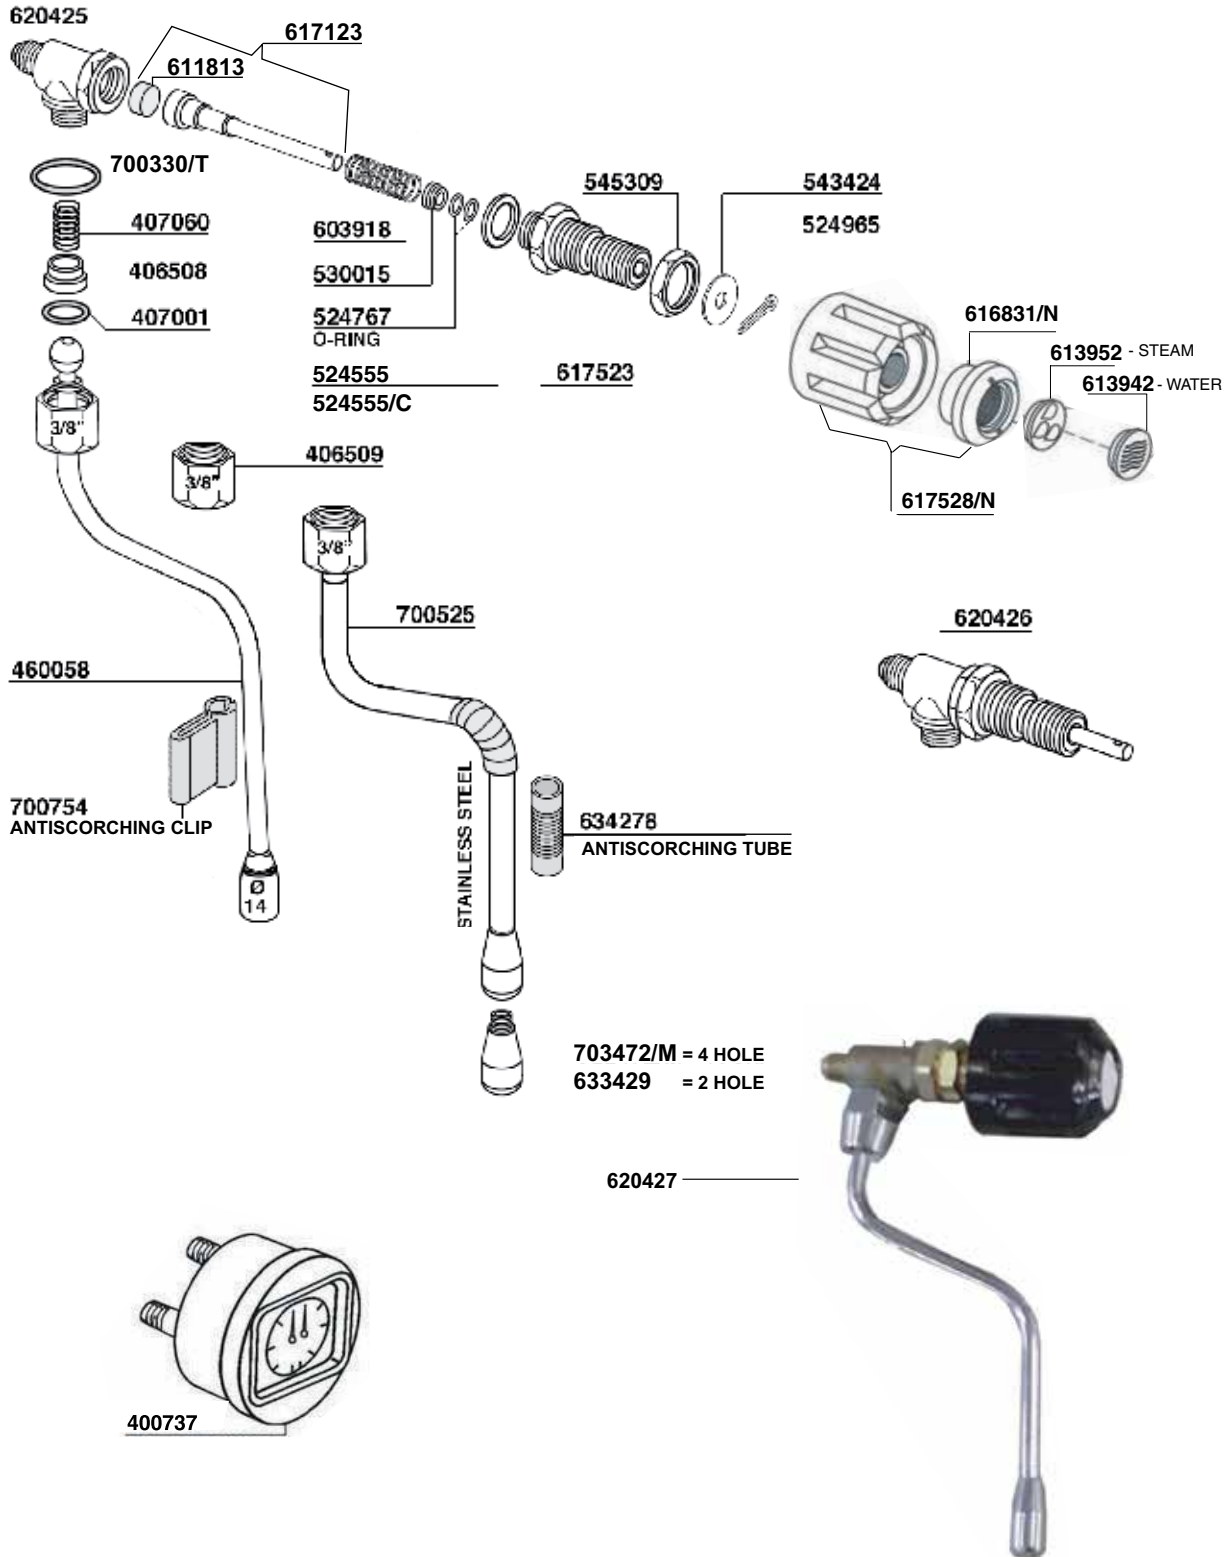

© 2018 Progressive Marketing, Inc.

ASTRA

© 2018 Progressive Marketing, Inc.

890500 = 1/2 GR 110V

890501 = 1/2 GR 220V

890502 = 3/4 GR 220V

890503

615978/T

620405/C

551934

530143

617903/G

620405

615978/T

530143

617903

551934

700621

612601  
120mm

524554

579670

3/8  
615625/A  
CE certified

524555

616597 CE/UL

700750

524554

618968

890515  
220V

618964  
MANUAL RESETTING

M4

700444

700031/14