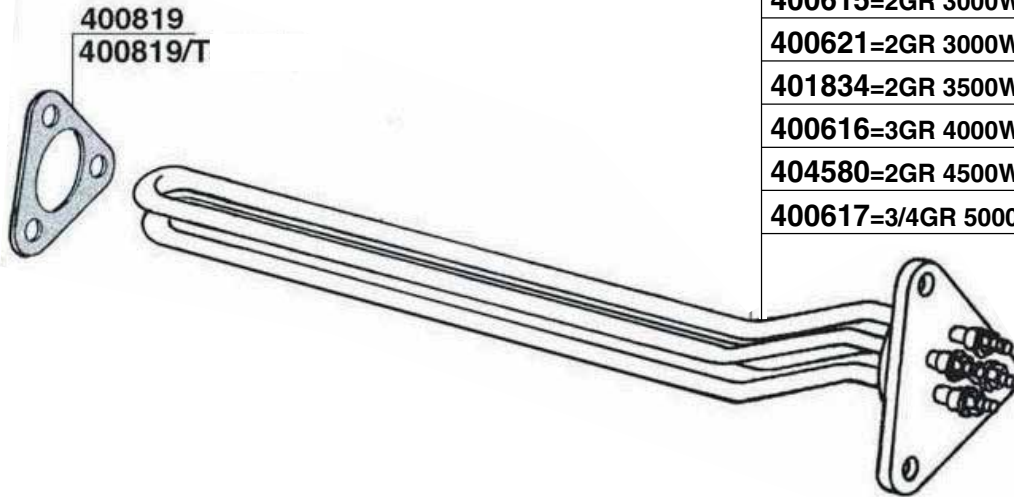

551934

700621

612601  
120mm

524554

579670

3/8  
615625/A  
CE certified

524555

616597 CE/UL

700750

524554

618968

890515  
220V

618964  
MANUAL RESETTING

M4

700444

700031/14

14x20

- 400614=1GR 1800W 220V
- 400620=1GR 1800W 110V
- 460059=2GR 2700W 220V COMPACT
- 400615=2GR 3000W 220V
- 400621=2GR 3000W 110V
- 401834=2GR 3500W 220V
- 400616=3GR 4000W 220V
- 404580=2GR 4500W 220V
- 400617=3/4GR 5000W 220V