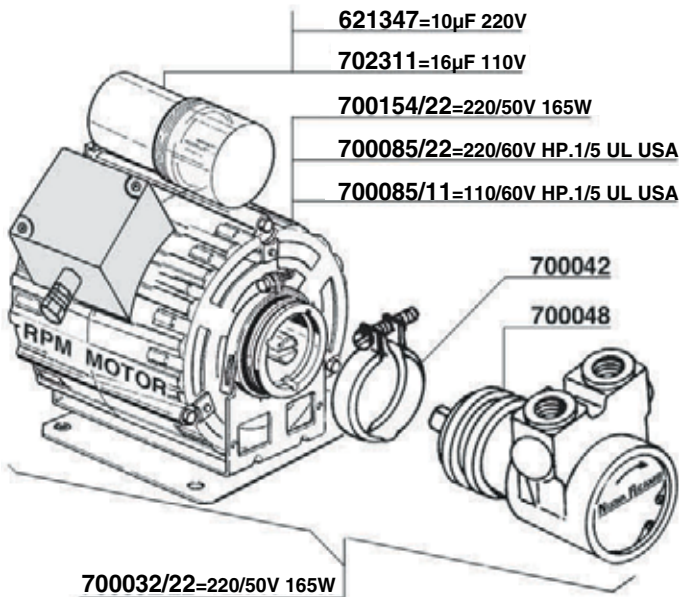

551934

700621

612601  
120mm

524554

579670

3/8  
615625/A  
CE certified

524555

616597 CE/UL

700750

524554

618968

890515  
220V

618964  
MANUAL RESETTING

M4

700444

700031/14

14x20

- 400614=1GR 1800W 220V
- 400620=1GR 1800W 110V
- 460059=2GR 2700W 220V COMPACT
- 400615=2GR 3000W 220V
- 400621=2GR 3000W 110V
- 401834=2GR 3500W 220V
- 400616=3GR 4000W 220V
- 404580=2GR 4500W 220V
- 400617=3/4GR 5000W 220V