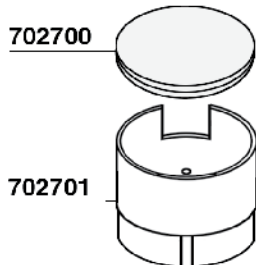

HAUSS

HAUS

- 702707
- 702708
- 702705
- 702733
- 702734
- 702791
- 702706
- 702704

- 702738
- 702739

- 702710
- 702711
- 702712
- 702714
- 702715
- 702716
- 702718
- 700382
- 702721
- 702722
- 545348
- 702725 PAIR 50mm SX
- 621112= μ f6x220V
- 702262= μ f20x110V