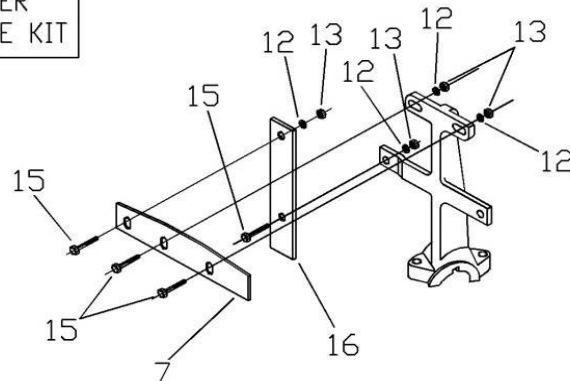

# PADDLE/STEEL BLADE / RUBBER BLADE

PADDLE ASSEMBLY

RUBBER BLADE KIT

STEEL BLADE KIT

PADDLE ASSEMBLY							PRICELIST	
#	SKU #	PART #	DESCRIPTION	6S	8S	9S	10S	PRICELIST
*	N/A	610550	PADDLE KIT, 4-6S/MM6P	1				\$330.00
*	N/A	610555	PADDLE KIT, 8-10S/MM8P		1	1	1	\$415.00
1	0218FG01AS	096019	END PADDLE & CENTRAL PADDLE LEFT 4S/6(P)/MM6P - T571 - 096019	2				\$65.00
1	0225FG01AS	096305	END & CENTRAL PADDLE 8S-10S/MM8P LEFT - T582 - 096305		2	2	2	\$75.00
3	1000CC01ED	701013	KEY 3/8" X 1-3/4" - T572 - 701013	4	4	4	4	\$1.25
4	0218FG02AS	096010	CAP PADDLE 4S-10S (R3) T573 - 096010	2	2	2	2	\$19.08
5	0225FG02AS	096304	END & CENTRAL PADDLE 8S-10S/MM8P RIGHT - T583 - 096304		2	2	2	\$75.00
5	0218FG03AS	096018	END PADDLE & CENTRAL PADDLE RIGHT 6S - T574 - 096018	2				\$63.33
6	TOCD012300	226711	HEX BOLT HD 1/2" X 3" - 226711 - T481	6	6	6	6	\$3.00
7	TCCS012GAL	227854	HEX LOCK NUT 1/2" - T106 - 227854 - C304	6	6	6	6	\$1.25