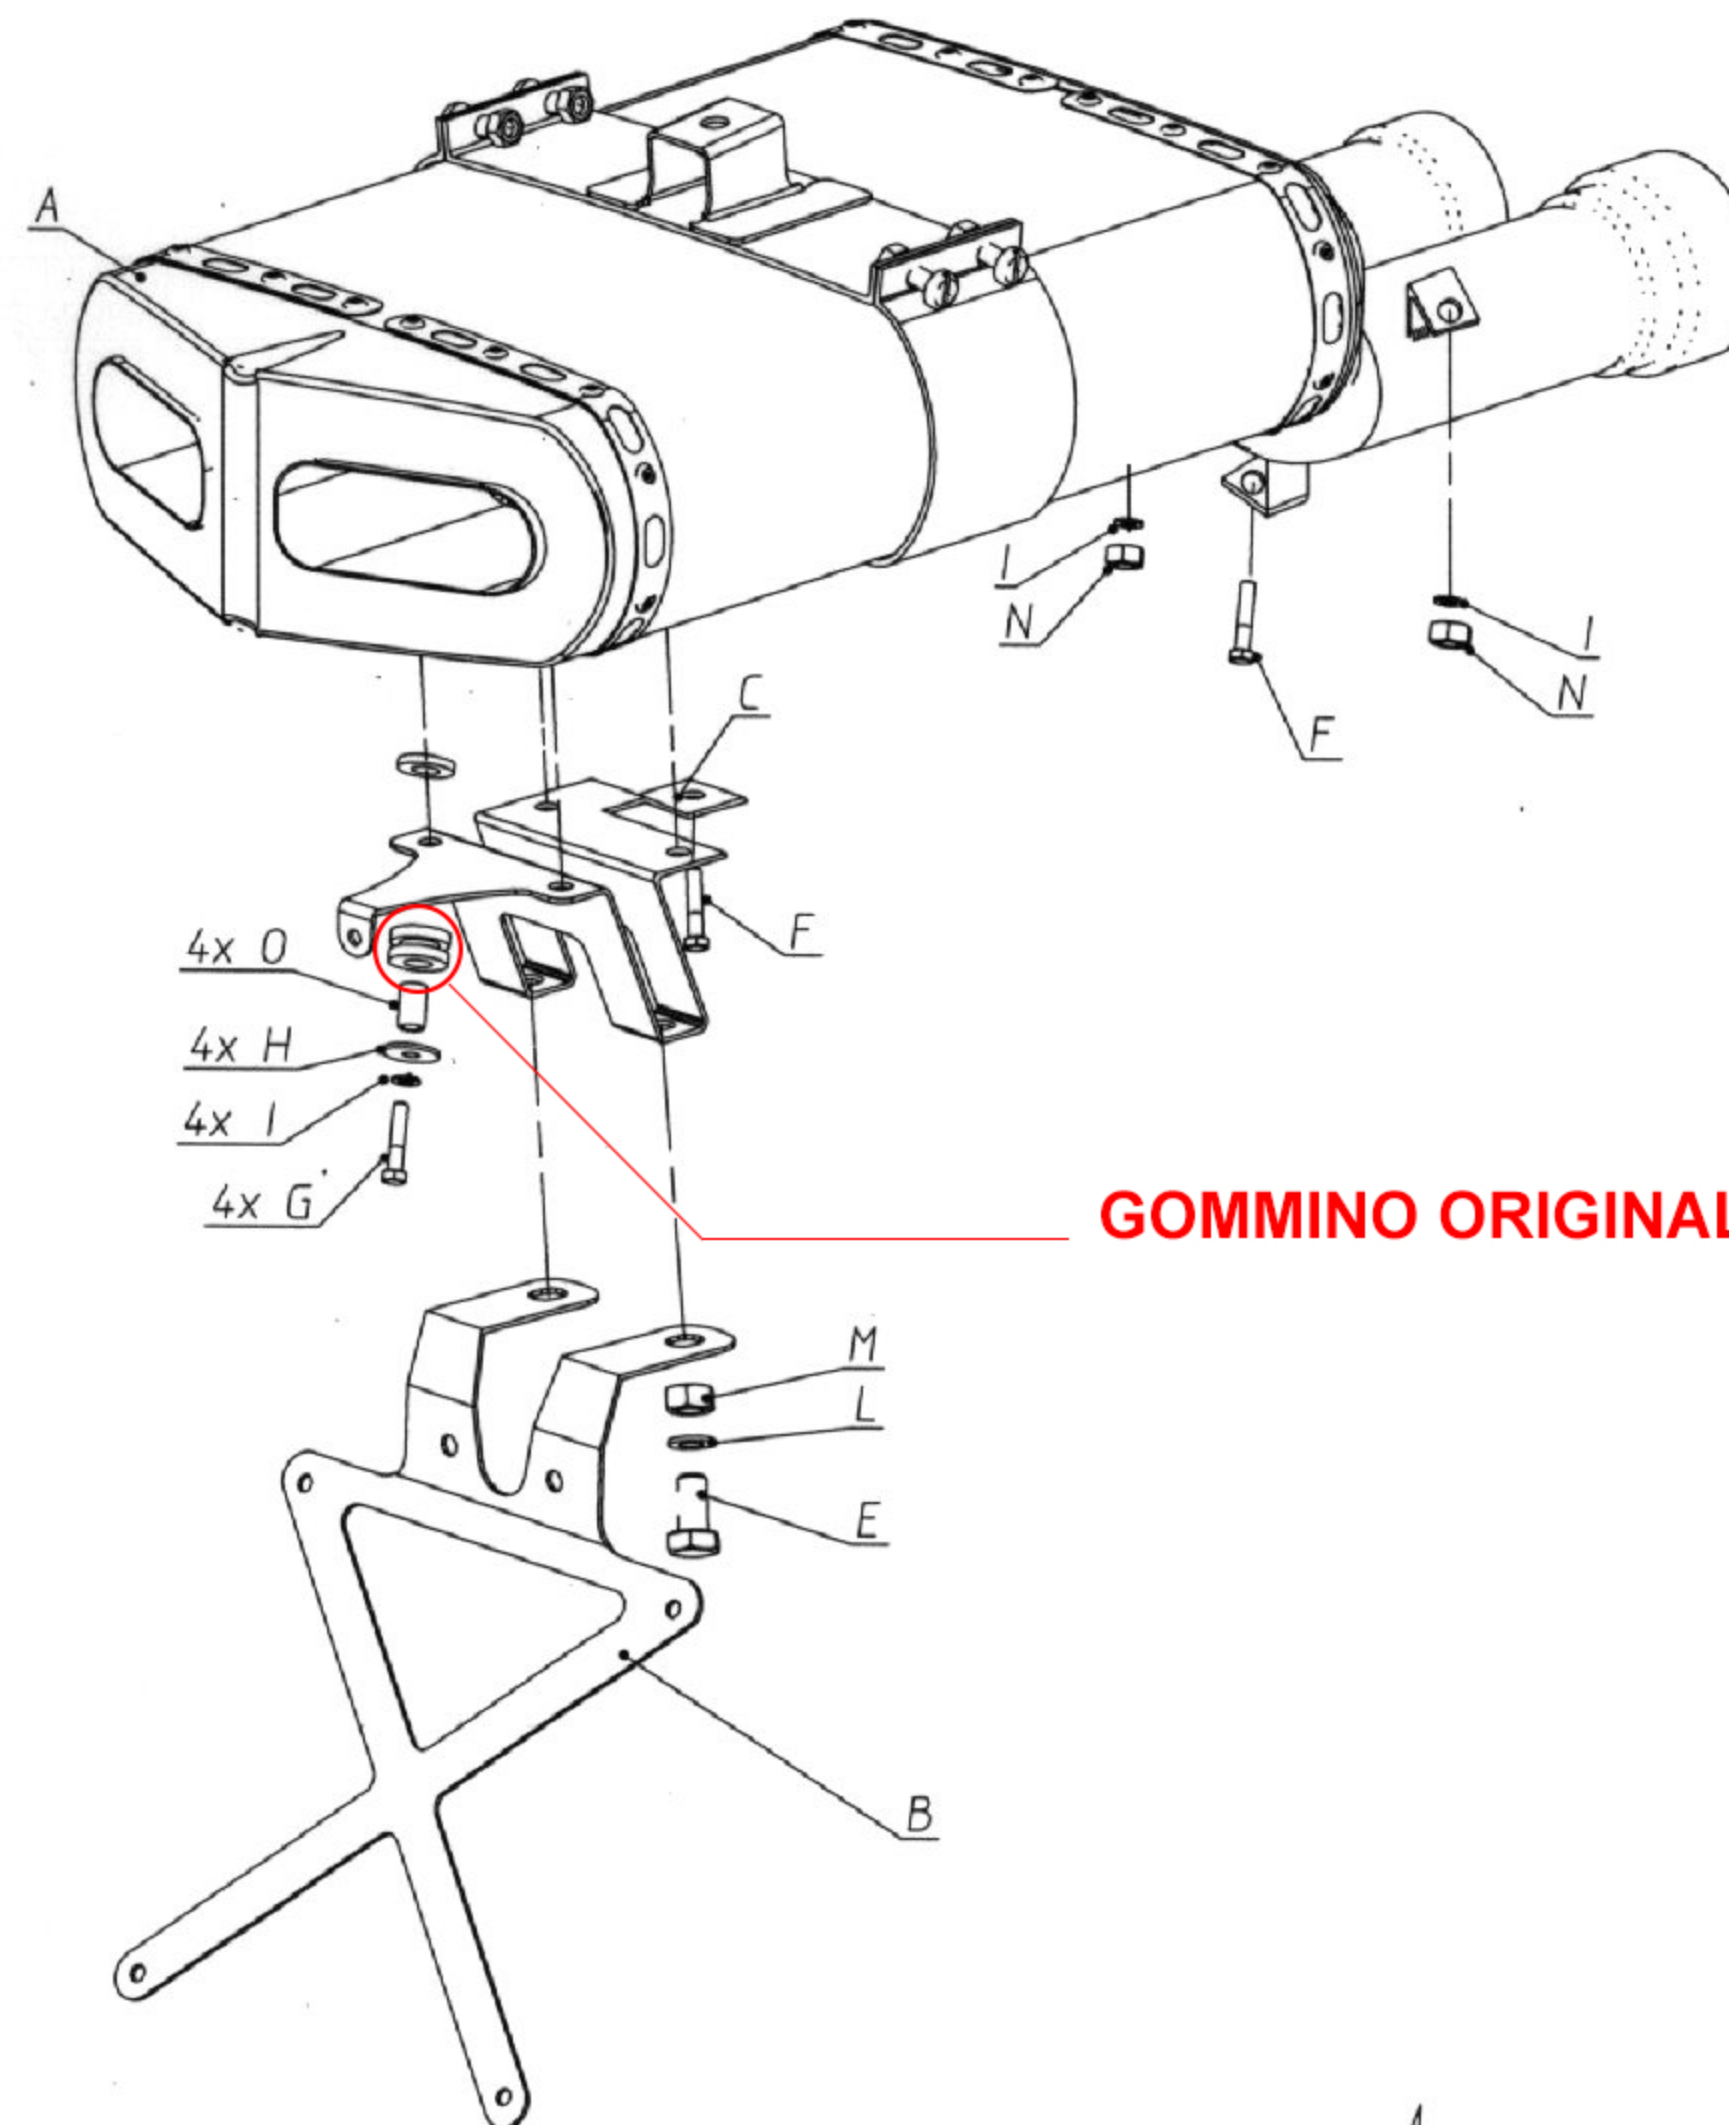

Contenuto della confezione

ISTRUZIONI DI MONTAGGIO

DUCATI 999

Cod. GDU1501**OM

N° 1 Cert. di approv. e3-1083-CDA013

N° 1 Silenziatore sottosella (A)

N° 1 Portatarga (B)

N° 1 Attacco porta fanaleria (C)

N° 1 Foglio istruzioni di montaggio (D)

 N° 2 Viti 8x20 testa esagonale (E)

 N° 2 Viti 6x16 inox testa esagonale (F)

 N° 4 Viti 6x25 inox testa esagonale (G)

 N° 4 Rondelle 6x18 inox (H)

 N° 6 Rondelle 6x12 inox (I)

 N° 2 Rondelle da 8mm (L)

 N° 2 Dadi M8 (M)

 N° 2 Dadi M6 (N)

 N° 4 Boccole 8x1x14 (O)

GOMMINO ORIGINALE

 **SPARK** EXHAUST SYSTEM
MANTOVA - ITALY - WWW.SPARK.IT