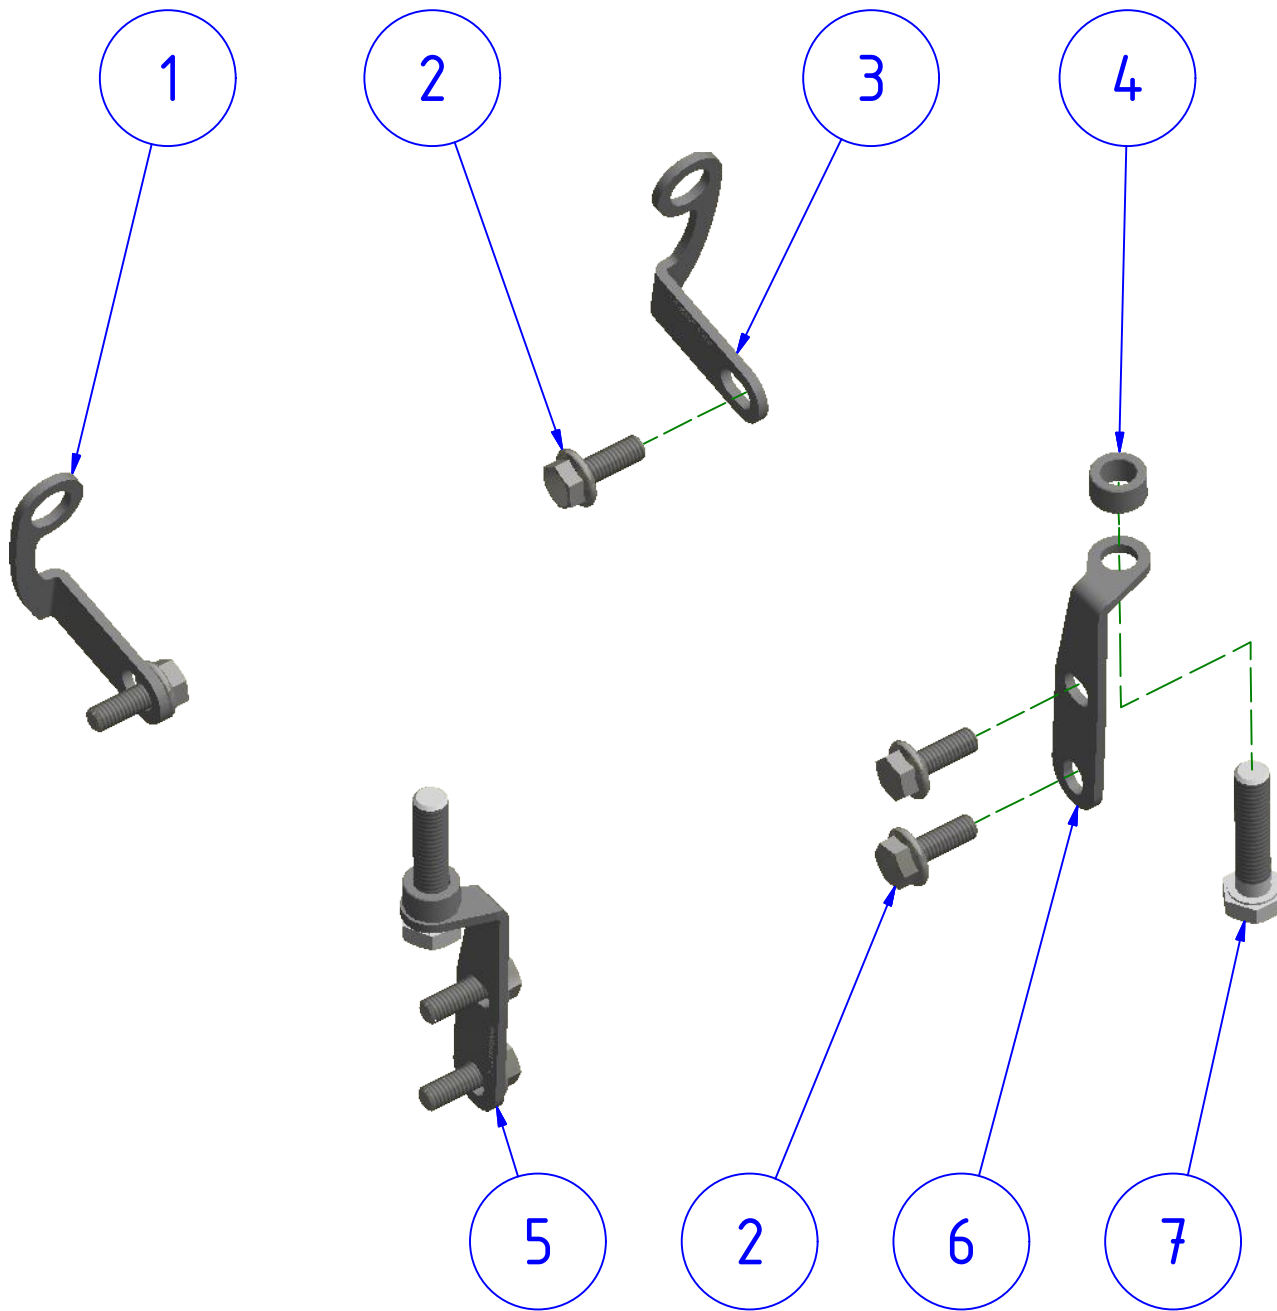

DATA/DATE

DATA/DATE

POS.	QTÀ	NUMERO PARTE	DESCRIZIONE	DESCRIPTION
1	1	YP001124100	STAFFA	BRACKET
2	6	YC01D040767	VITE	SCREW
3	1	YP001125100	STAFFA	BRACKET
4	2	YP000536010	DISTANZIALE	SPACER
5	1	YP001106100	SUPPORTO	BRACKET
6	1	YP001107100	STAFFA	BRACKET
7	2	YC014061212	VITE	SCREW

ATTENZIONE: Questo prodotto potrebbe non essere conforme al codice stradale o alle leggi vigenti in alcuni paesi e quindi utilizzabili solo in aree private e/o chiuse al traffico
 WARNING: This product may not comply with local road rules and regulations and can be used only in private areas and/or areas closed to traffic.

ART:
ZAB09

ELENCO PARTI / PART LIST

ACCESSORI PER GP DUCTS
BRACKET FOR GP DUCTS

A termini di legge ci riserviamo la proprietà di questo disegno con divieto di riproduzione o di renderlo noto a terzi senza nostra autorizzazione. / Pursuant to law, we reserve the ownership of this drawing with prohibition to copy or disclosed to third parties without our authorization.