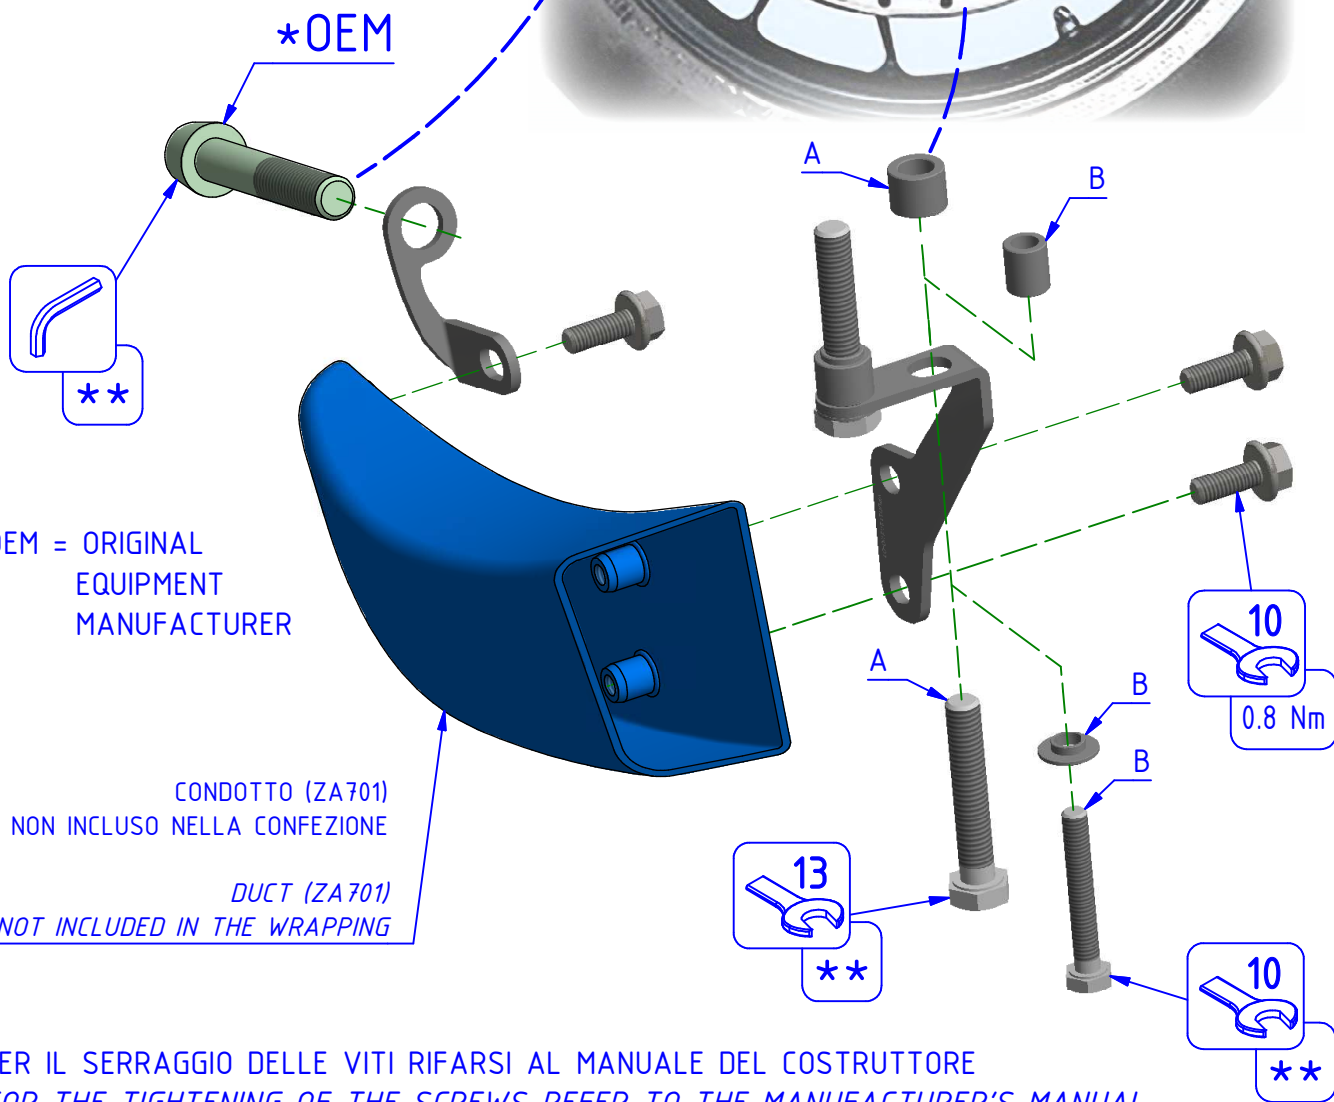

ATTENZIONE: Il montaggio del prodotto deve essere eseguito da personale specializzato
WARNING: The mounting of the product it must be realized from staff specialist

VALIDO PER ENTRAMBI I LATI
VALID FOR BOTH SIDES

LATO DESTRO
RIGHT SIDE

PER IL FISSAGGIO UTILIZZARE I PARTICOLARI
A O **B** A SECONDA DELLE NECESSITÀ

FOR MOUNTING USE PARTS
A OR **B** DEPENDING ON THE NEEDS

Immagine usata a fini esclusivamente illustrativi
 Image used for illustrative purposes only

ART:
ZAB04

ISTRUZIONI / INSTRUCTIONS

ACCESSORI PER GP DUCTS
 BRACKET FOR GP DUCTS