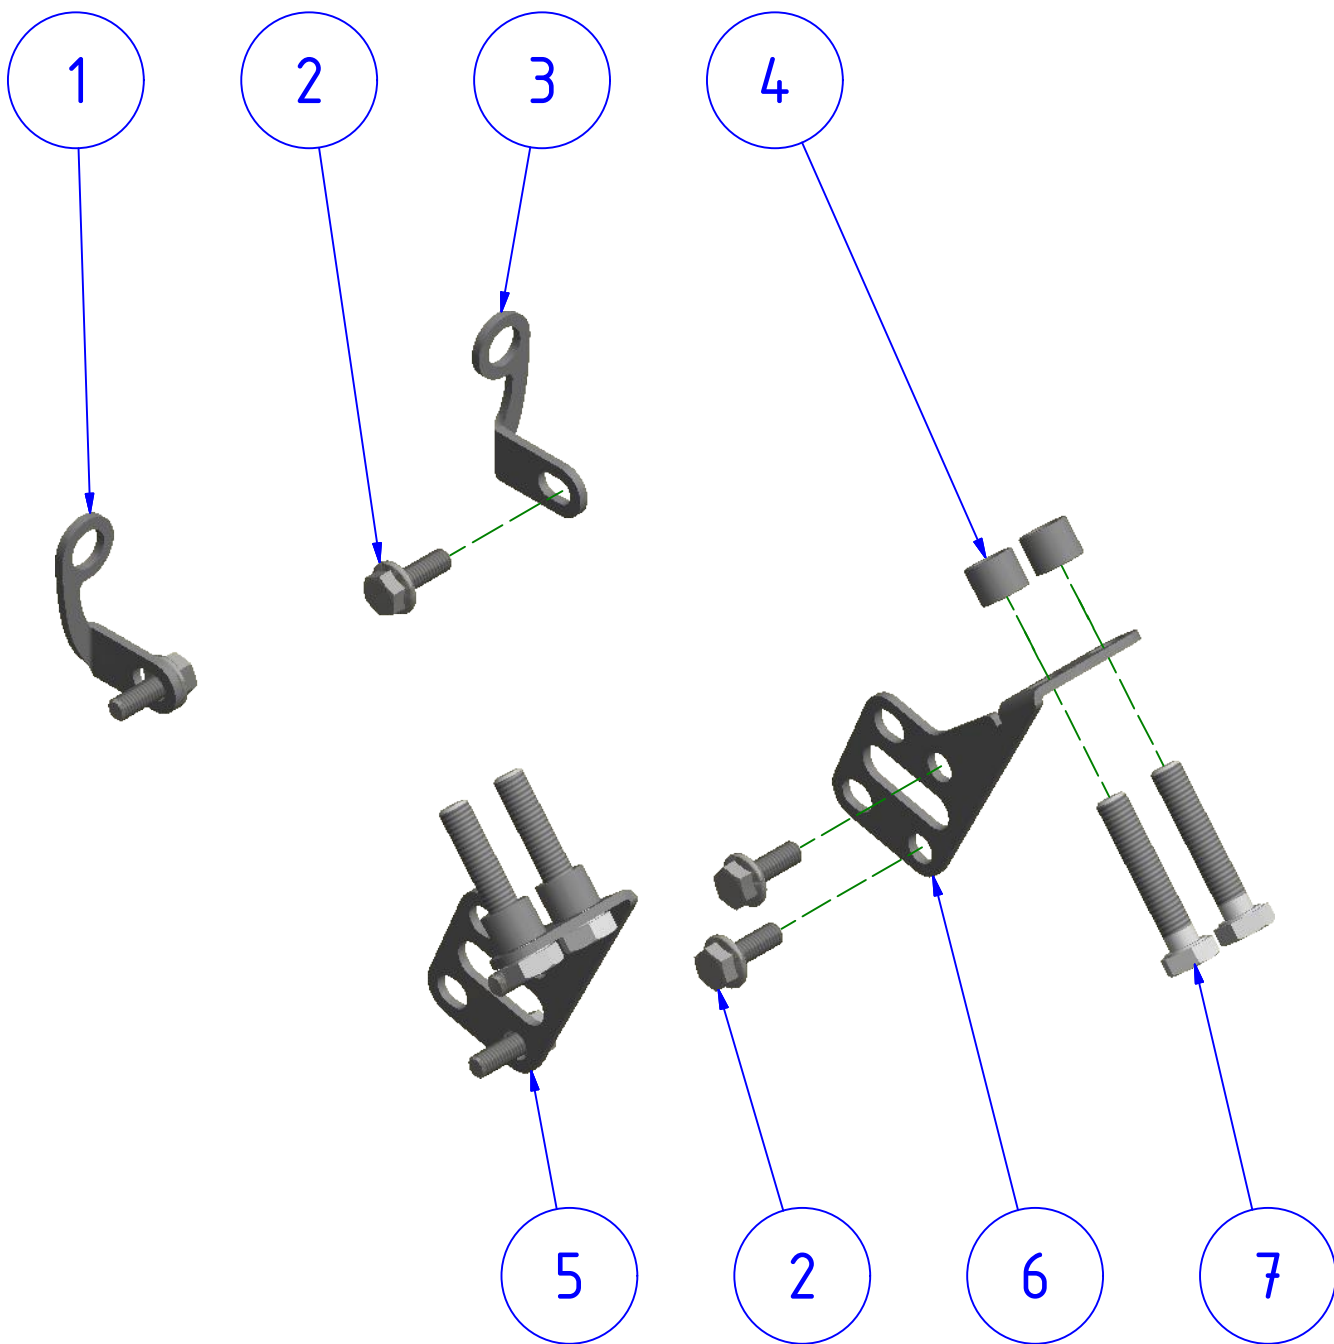

DATA/DATE

DATA/DATE

POS.	QTÀ	NUMERO PARTE	DESCRIZIONE	DESCRIPTION
1	1	YP001100100	STAFFA	BRACKET
2	6	YC01D040767	VITE	SCREW
3	1	YP001101100	STAFFA	BRACKET
4	4	YP000537010	DISTANZIALE	SPACER
5	1	YP001104100	STAFFA	BRACKET
6	1	YP001105100	STAFFA	BRACKET
7	4	YC014061312	VITE	SCREW

ATTENZIONE: Questo prodotto potrebbe non essere conforme al codice stradale o alle leggi vigenti in alcuni paesi e quindi utilizzabili solo in aree private e/o chiuse al traffico
 WARNING: This product may not comply with local road rules and regulations and can be used only in private areas and/or areas closed to traffic.

ART:
ZAB01

ELENCO PARTI / PARTS LIST

ACCESSORI PER GP DUCTS
BRACKET FOR GP DUCTS

A termini di legge ci riserviamo la proprietà di questo disegno con divieto di riproduzione o di renderlo noto a terzi senza nostra autorizzazione. / Pursuant to law, we reserve the ownership of this drawing with prohibition to copy or disclosed to third parties without our authorization.