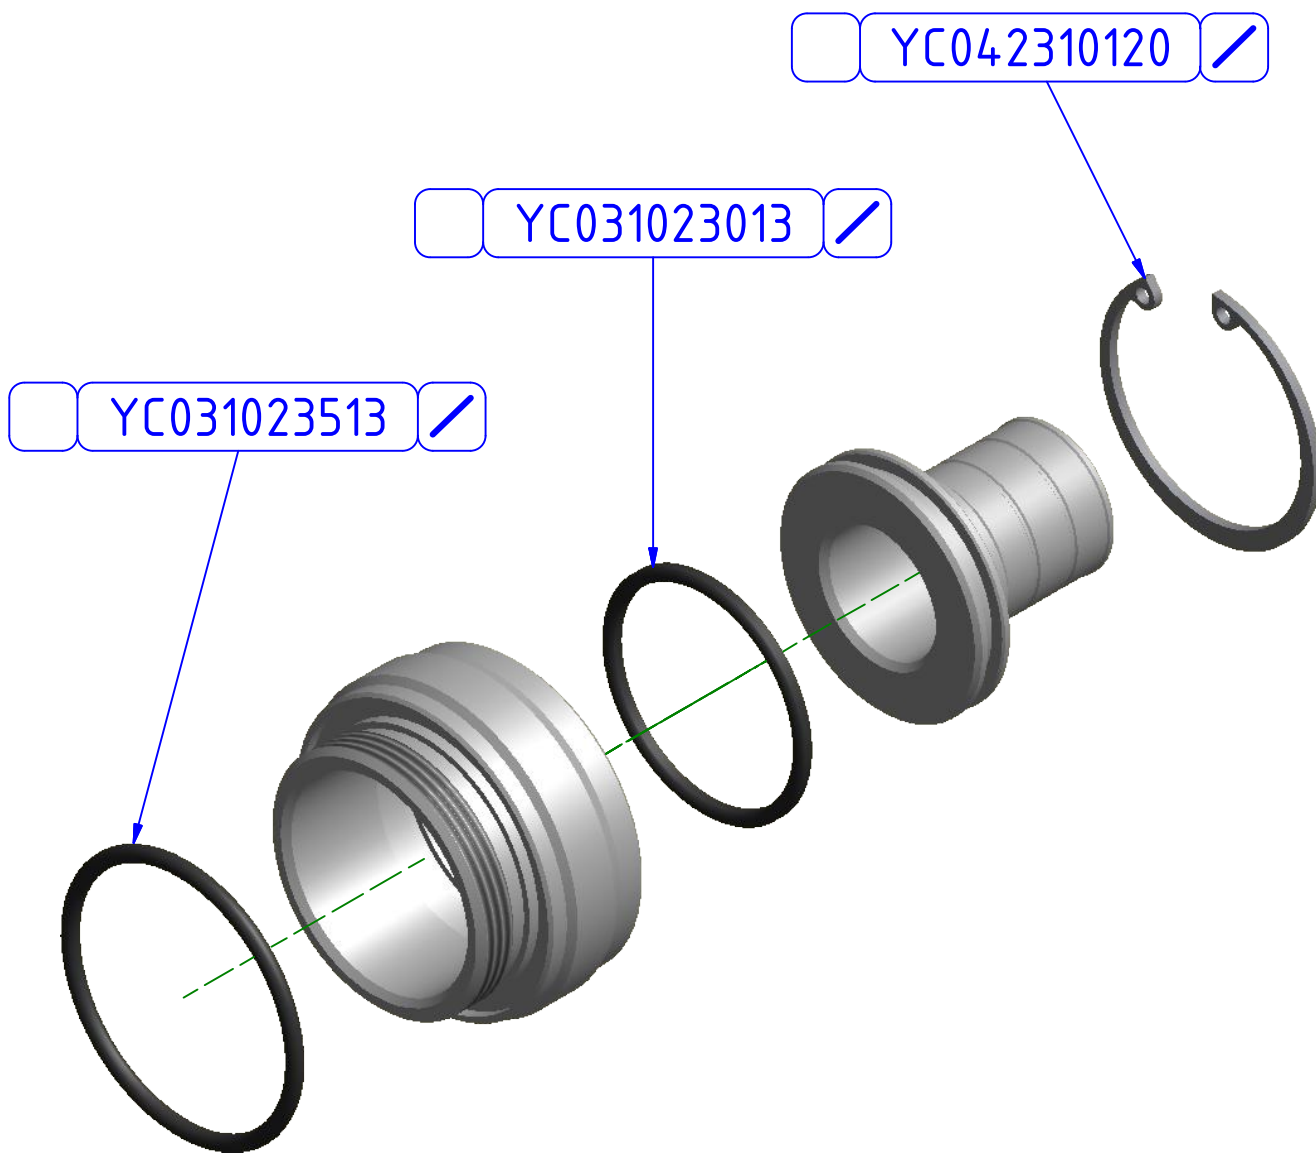

ATTENZIONE: Il montaggio del prodotto deve essere eseguito da personale specializzato  
WARNING: The mounting of the product it must be realized from staff specialist

ATTENZIONE: Questo prodotto potrebbe non essere conforme al codice stradale o alle leggi vigenti in alcuni paesi e quindi utilizzabili solo in aree private e/o chiuse al traffico  
WARNING: This product may not comply with local road rules and regulations and can be used only in private areas and/or areas closed to traffic.

ART:  
VA201

PARTI DI RICAMBIO / SPARE PARTS

VALVOLA SFIATO OLIO "CORSE"  
BREATHER VALVE "CORSE"

DUCATI