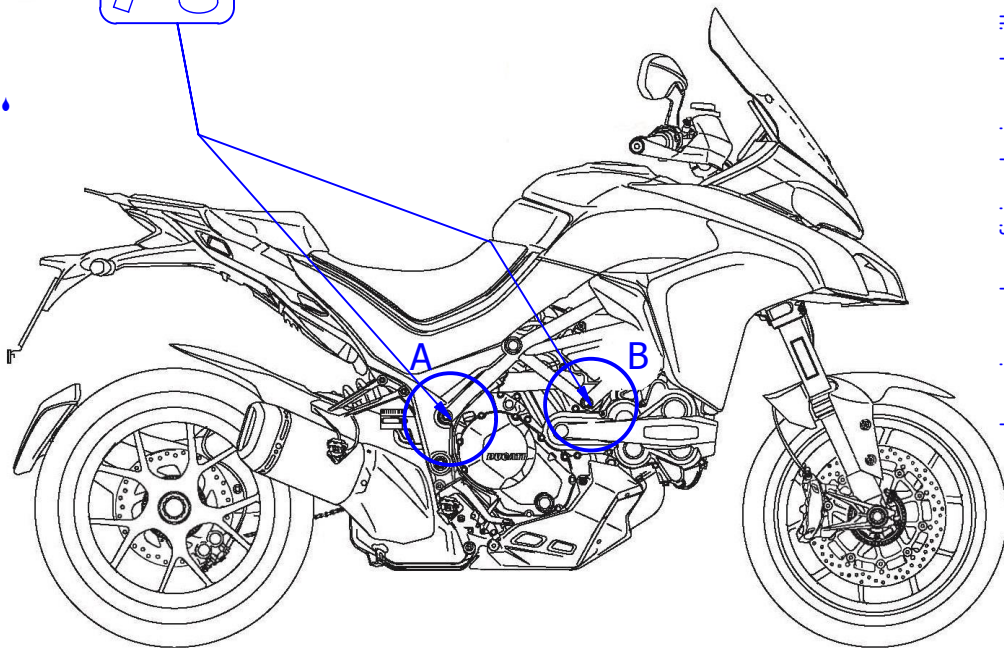

Pulire e/o sgrassare
 Clean and/or degrease

LATO FRENO
 BRAKE SIDE

Pulire e/o sgrassare tutte le sedi indicate
 Clean and/or degrease all the holes indicated

Immagine usata a fini esclusivamente illustrativi
 Image used for illustrative purposes only

POSIZIONI E MISURE POSITIONS AND MEASURES	A	B
LATO CAMBIO - SHIFT SIDE	Ø22.5	Ø22.5
LATO FRENO - BRAKE SIDE	Ø23.0	Ø23.0

* Lubrificare leggermente la sede di battuta per la testa della vite.
 * Lightly grease the abutment seat for the head of the screw.