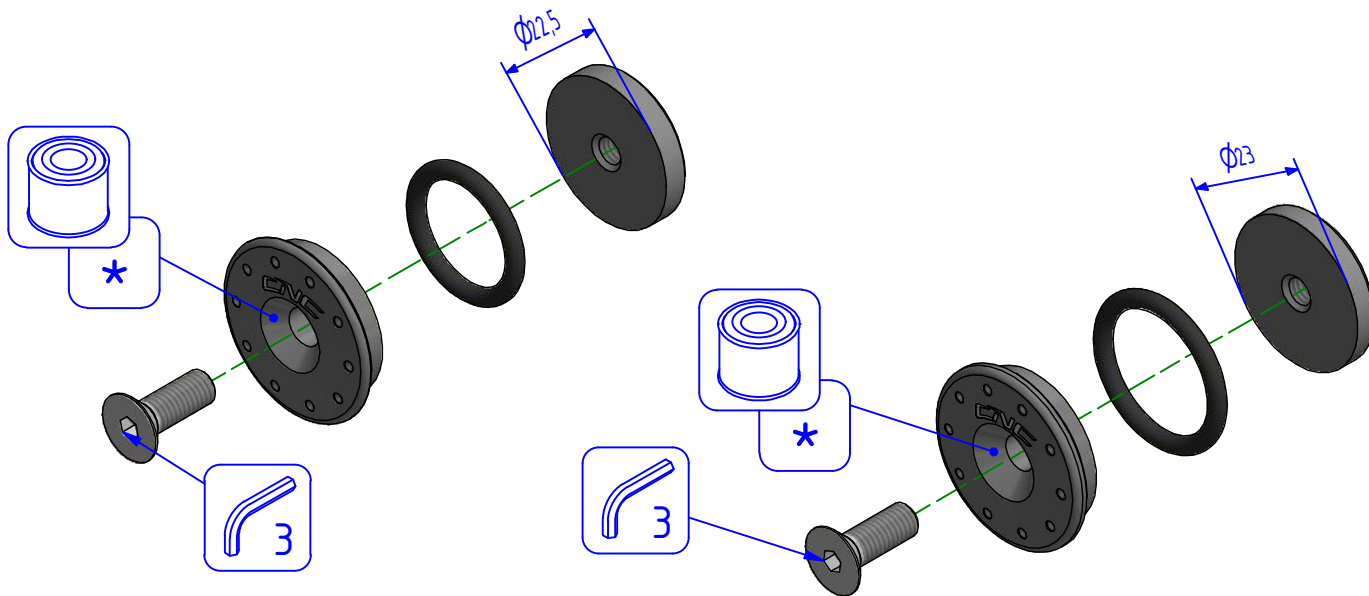

Pulire e/o sgrassare
 Clean and/or degrease

LATO FRENO
 BRAKE SIDE

Pulire e/o sgrassare tutte le sedi indicate
 Clean and/or degrease all the holes indicated

Immagine usata a fini esclusivamente illustrativi
 Image used for illustrative purposes only

POSIZIONI E MISURE POSITIONS AND MEASURES	A	B
LATO CAMBIO - SHIFT SIDE	Ø22.5	Ø22.5
LATO FRENO - BRAKE SIDE	Ø23.0	Ø23.0

* Lubrificare leggermente la sede di battuta per la testa della vite.
 * Lightly grease the abutment seat for the head of the screw.