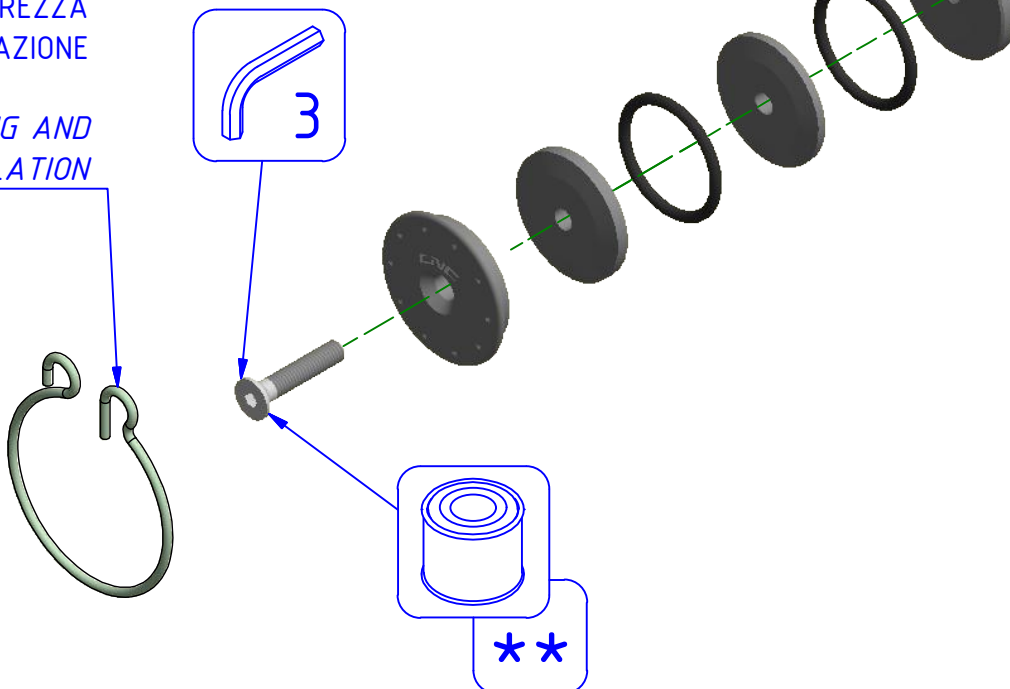

**ATTENZIONE:** Il montaggio del prodotto deve essere eseguito da personale specializzato  
**WARNING:** The mounting of the product it must be realized from staff specialist

Immagine usata a fini esclusivamente illustrativi  
Image used for illustrative purposes only

TOGLIERE L'ANELLO DI SICUREZZA  
E REINSERIRLO DOPO L'ISTALLAZIONE

REMOVE THE SAFETY RING AND  
REPLACE IT AFTER INSTALLATION

\*\* Lubrificare leggermente la sede di battuta per la testa della vite.

\*\* Lightly grease the abutment seat for the head of the screw.

**ATTENZIONE:** Questo prodotto potrebbe non essere conforme al codice stradale o alle leggi vigenti in alcuni paesi e quindi utilizzabili solo in aree private e/o chiuse al traffico  
**WARNING:** This product may not comply with local road rules and regulations and can be used only in private areas and/or areas closed to traffic.

ART:  
TT343

ISTRUZIONI / INSTRUCTIONS

TAPPO PERNO RUOTA POSTERIORE  
REAR WHEEL AXLE PLUG